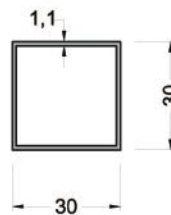

648-3106 (0,424 kg/mt)
D48V06 LAMİNANT KAPI PROFİLİ

648-3104 (0,230 kg/mt)
D48V04 LAMİNANT KAPI PROFİLİ

648-3103 (0,572 kg/mt)
D48V03 LAMİNANT KANAT

648-2103 (0,300 kg/mt)
D48M03 KAYIT PROFİLİ

630-2101 (0,485 kg/mt)
IP30M01 ORTA KAYIT

630-1201 (0,500 kg/mt)
IP30F05 KASA

630-7201 (0,245 kg/mt)
IP30P01 KAPAK

630-9101 (1,220 kg/mt)
IP30C01 KÖŞE DÖNÜŞ

630-1301* (1,165 kg/mt)
IP30F04 KASA

630-7301* (0,555 kg/mt)
IP30P02 KAPAK

SK-1559 (0,344 kg/mt)

SD-10154 (1,272 kg/mt)

IPA 30 M

OFİS BÖLME SİSTEMİ

ACCURACY

HARMONY

BALANCE

ÜRÜN ÇİZİMİ	ÜRÜNÜN KODU	ÜRÜN ADI
	3202134	İÇ CAM FİTİLİ EPDM 10 mm
	3202135	İÇ CAM FİTİLİ EPDM 8mm
	3202307	KANAT FİTİLİ
	3202312	BİNİ FİTİLİ IDA48 NİTRİL
	1603501	PVC BAĞLANTI AKSESUARİ
	1601754	MONTİÇELLİ BAĞLANTI 49,5 x 34 x 10,5
	1601762	MONTİÇELLİ BAĞLANTI 16,7x10,5
	1601718	KÖŞE BAĞLANTI 18x11,8x18 24-102
	1601732	KÖŞE BAĞLANTI 32x11,8x32 24-101
	1601736	KÖŞE BAĞLANTI 36x11,8x36 24-104
	1601761	KÖŞE BAĞLANTI 16,7x11x** 24-113
	1609500	ADAPTÖR-ORTA KAYIT ADAPTÖR-KASA 90° BİRLEŞİM
	1609501	KASA-KASA 45° BİRLEŞİM
	1609502	ORTA KAYIT-ORTA KAYIT 90° BİRLEŞİM
	1609503	KASA-KASA 90° BİRLEŞİM
	1609504	KASA-ORTA KAYIT 90° BİRLEŞİM
	1601301	KÖŞE ONBAŞI CL-04
	0901905	KELEBEK MENTEŞE ALÜMİNYUM 10-118A
	0907905	KELEBEK MENTEŞE PASLANMAZ 10-118B
	0901908	YAPRAK KAPI MENTEŞE 10-109
	0101927	KAPI KOLU HOPPE GÖVDE ATLANTA CAM + BİLEZİK 09-120