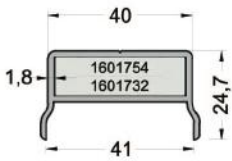

IPA 30 M

OFİS BÖLME SİSTEMİ

IPA 30 M

OFİS BÖLME SİSTEMİ

ACCURACY

HARMONY

BALANCE

630-1101 (1,085 kg/mt)
IP30F01 KASA PROFİLİ

630-1102 (1,130 kg/mt)
IP30F02 KASA PROFİLİ

630-1103 (1,135 kg/mt)
IP30F03 KASA PROFİLİ

630-1104 (1,180 kg/mt)
IP30F04 KASA PROFİLİ

648-3108 (0,647 kg/mt)
D48V08 KANAT PROFİLİ

648-3102 (0,805 kg/mt)
D48V02 KANAT PROFİLİ

648-3106 (0,424 kg/mt)
D48V06 LAMİNANT KAPI PROFİLİ

648-3104 (0,230 kg/mt)
D48V04 LAMİNANT KAPI PROFİLİ

648-3103 (0,572 kg/mt)
D48V03 LAMİNANT KANAT

648-2103 (0,300 kg/mt)
D48M03 KAYIT PROFİLİ

630-2101 (0,485 kg/mt)
IP30M01 ORTA KAYIT