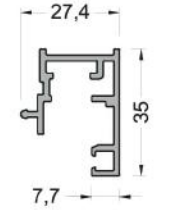

630-1102 (1,130 kg/mt)
IP30F02 KASA PROFİLİ

630-1103 (1,135 kg/mt)
IP30F03 KASA PROFİLİ

630-1104 (1,180 kg/mt)
IP30F04 KASA PROFİLİ

648-3108 (0,647 kg/mt)
D48V08 KANAT PROFİLİ

648-3102 (0,805 kg/mt)
D48V02 KANAT PROFİLİ

648-3106 (0,424 kg/mt)
D48V06 LAMİNANT KAPI PROFİLİ

648-3104 (0,230 kg/mt)
D48V04 LAMİNANT KAPI PROFİLİ

648-3103 (0,572 kg/mt)
D48V03 LAMİNANT KANAT

648-2103 (0,300 kg/mt)
D48M03 KAYIT PROFİLİ

630-2101 (0,485 kg/mt)
IP30M01 ORTA KAYIT