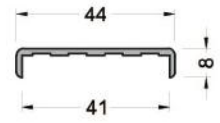

IPA 30 M

OFİS BÖLME SİSTEMİ

IPA 30 M

OFİS BÖLME SİSTEMİ

ACCURACY

HARMONY

BALANCE

630-1101 (1,085 kg/mt)
IP30F01 KASA PROFİLİ

630-1102 (1,130 kg/mt)
IP30F02 KASA PROFİLİ

630-1103 (1,135 kg/mt)
IP30F03 KASA PROFİLİ

630-1104 (1,180 kg/mt)
IP30F04 KASA PROFİLİ

648-3108 (0,647 kg/mt)
D48V08 KANAT PROFİLİ

648-3102 (0,805 kg/mt)
D48V02 KANAT PROFİLİ

648-3106 (0,424 kg/mt)
D48V06 LAMİNANT KAPI PROFİLİ

648-3104 (0,230 kg/mt)
D48V04 LAMİNANT KAPI PROFİLİ

648-3103 (0,572 kg/mt)
D48V03 LAMİNANT KANAT

648-2103 (0,300 kg/mt)
D48M03 KAYIT PROFİLİ

630-2101 (0,485 kg/mt)
IP30M01 ORTA KAYIT

630-1201 (0,500 kg/mt)
IP30F05 KASA

630-7201 (0,245 kg/mt)
IP30P01 KAPAK

630-9101 (1,220 kg/mt)
IP30C01 KÖŞE DÖNÜŞ

630-1301* (1,165 kg/mt)
IP30F04 KASA

630-7301* (0,555 kg/mt)
IP30P02 KAPAK

SK-1559 (0,344 kg/mt)