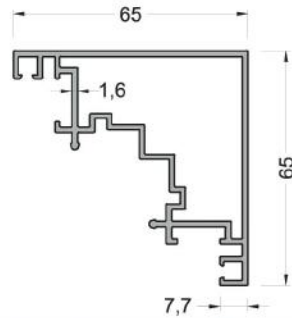

IPA 30 M

OFİS BÖLME SİSTEMİ

IPA 30 M

OFİS BÖLME SİSTEMİ

ACCURACY

HARMONY

BALANCE

630-1101 (1,085 kg/mt)
IP30F01 KASA PROFİLİ

630-1102 (1,130 kg/mt)
IP30F02 KASA PROFİLİ

630-1103 (1,135 kg/mt)
IP30F03 KASA PROFİLİ

630-1104 (1,180 kg/mt)
IP30F04 KASA PROFİLİ

648-3108 (0,647 kg/mt)
D48V08 KANAT PROFİLİ

648-3102 (0,805 kg/mt)
D48V02 KANAT PROFİLİ

648-3106 (0,424 kg/mt)
D48V06 LAMİNANT KAPI PROFİLİ

648-3104 (0,230 kg/mt)
D48V04 LAMİNANT KAPI PROFİLİ

648-3103 (0,572 kg/mt)
D48V03 LAMİNANT KANAT

648-2103 (0,300 kg/mt)
D48M03 KAYIT PROFİLİ

630-2101 (0,485 kg/mt)
IP30M01 ORTA KAYIT

630-1201 (0,500 kg/mt)
IP30F05 KASA

630-7201 (0,245 kg/mt)
IP30P01 KAPAK

630-9101 (1,220 kg/mt)
IP30C01 KÖŞE DÖNÜŞ

630-1301* (1,165 kg/mt)
IP30F04 KASA

630-7301* (0,555 kg/mt)
IP30P02 KAPAK

SK-1559 (0,344 kg/mt)