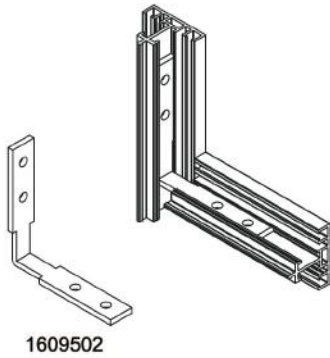

ÜRÜN ÇİZİMİ	ÜRÜNÜN KODU	ÜRÜN ADI
	5501946	KAPI KOLU HOPPE AYNA CAM 03-142
	0101918	KAPI KOLU HOPPE KARŞILIK 12-116
	5501943	KAPI KOLU HOPPE ANAHTAR 09-120C
	0101929	KAPI KOLU HOPPE MANDAL 09-120B
	5501944	KAPI KOLU HOPPE DİL SETİ 60MM 09-120E
	5501945	KAPI KOLU HOPPE DİL SETİ 70MM 09-120E
	5501304	DORMA JUNIOR OFFICE YAPRAK MENTEŞE
	0349G	DORMA JUNIOR OFFICE GÖVDE
	0348G	DORMA JUNIOR OFFICE CAM CAMA KARŞILIK
	5501323	DORMA JUNIOR OFFICE KİLİT KARŞILIK
	0350G	DORMA JUNIOR OFFICE KOL
	5501406	DORMA CAM KAPI ALT/ÜST KİLİT US10
	7083G	JUNIOR OFFICE BAREL
	5303301	PLASTİK CAM ARA BÖLME ŞEFFAF I 8 MM
	5303303	PLASTİK CAM ARA BÖLME ŞEFFAF I 10 MM
	7599226	NORTON ÇİFT TARAF YAPIŞKAN V2800 0.8*15M
	5303200	PVC CAM TOKUZU 16,2 x 10 x 30
	5303201	PVC CAM TOKUZU 19,2 x 3

CAM FİTİLİ SEÇİM LİSTESİ

BAĞLANTI ELEMANLARI

KASA - KASA BAĞLANTI
45°

KASA - KASA BAĞLANTI
90°

KAPI KASA - ORTA KAYIT
KAPI KASA - KASA
BAĞLANTI 90°

ORTA - ORTA BAĞLANTI
90°

648-3102 ve 648-3103 KANAT İÇİN
VİDALI 45° BAĞLANTI