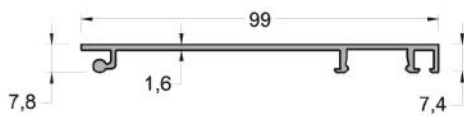

630-1201 (0,500 kg/mt)
IP30F05 KASA

630-7201 (0,245 kg/mt)
IP30P01 KAPAK

630-9101 (1,220 kg/mt)
IP30C01 KÖŞE DÖNÜŞ

630-1301* (1,165 kg/mt)
IP30F04 KASA

630-7301* (0,555 kg/mt)
IP30P02 KAPAK

SK-1559 (0,344 kg/mt)

SD-10154 (1,272 kg/mt)

IPA 30 M

OFİS BÖLME SİSTEMİ

ACCURACY

HARMONY

BALANCE

ÜRÜN ÇİZİMİ	ÜRÜNÜN KODU	ÜRÜN ADI
	3202134	İÇ CAM FİTİLİ EPDM 10 mm
	3202135	İÇ CAM FİTİLİ EPDM 8mm
	3202307	KANAT FİTİLİ
	3202312	BİNİ FİTİLİ IDA48 NİTRİL
	1603501	PVC BAĞLANTI AKSESUARİ
	1601754	MONTİÇELLİ BAĞLANTI 49,5 x 34 x 10,5
	1601762	MONTİÇELLİ BAĞLANTI 16,7x10,5
	1601718	KÖŞE BAĞLANTI 18x11,8x18 24-102
	1601732	KÖŞE BAĞLANTI 32x11,8x32 24-101
	1601736	KÖŞE BAĞLANTI 36x11,8x36 24-104
	1601761	KÖŞE BAĞLANTI 16,7x11x** 24-113
	1609500	ADAPTÖR-ORTA KAYIT ADAPTÖR-KASA 90° BİRLEŞİM
	1609501	KASA-KASA 45° BİRLEŞİM
	1609502	ORTA KAYIT-ORTA KAYIT 90° BİRLEŞİM
	1609503	KASA-KASA 90° BİRLEŞİM
	1609504	KASA-ORTA KAYIT 90° BİRLEŞİM
	1601301	KÖŞE ONBAŞI CL-04
	0901905	KELEBEK MENTEŞE ALÜMİNYUM 10-118A
	0907905	KELEBEK MENTEŞE PASLANMAZ 10-118B
	0901908	YAPRAK KAPI MENTEŞE 10-109
	0101927	KAPI KOLU HOPPE GÖVDE ATLANTA CAM + BİLEZİK 09-120