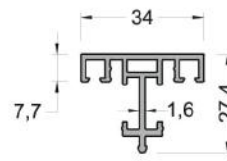

630-1102 (1,130 kg/mt)
IP30F02 KASA PROFİLİ

630-1103 (1,135 kg/mt)
IP30F03 KASA PROFİLİ

630-1104 (1,180 kg/mt)
IP30F04 KASA PROFİLİ

648-3108 (0,647 kg/mt)
D48V08 KANAT PROFİLİ

648-3102 (0,805 kg/mt)
D48V02 KANAT PROFİLİ

648-3106 (0,424 kg/mt)
D48V06 LAMİNANT KAPI PROFİLİ

648-3104 (0,230 kg/mt)
D48V04 LAMİNANT KAPI PROFİLİ

648-3103 (0,572 kg/mt)
D48V03 LAMİNANT KANAT

648-2103 (0,300 kg/mt)
D48M03 KAYIT PROFİLİ

630-2101 (0,485 kg/mt)
IP30M01 ORTA KAYIT

630-1201 (0,500 kg/mt)
IP30F05 KASA

630-7201 (0,245 kg/mt)
IP30P01 KAPAK

630-9101 (1,220 kg/mt)
IP30C01 KÖŞE DÖNÜŞ

630-1301* (1,165 kg/mt)
IP30F04 KASA

630-7301* (0,555 kg/mt)
IP30P02 KAPAK

SK-1559 (0,344 kg/mt)

SD-10154 (1,272 kg/mt)

IPA 30 M

OFİS BÖLME SİSTEMİ

ACCURACY

HARMONY

BALANCE

ÜRÜN ÇİZİMİ	ÜRÜNÜN KODU	ÜRÜN ADI
	3202134	İÇ CAM FİTİLİ EPDM 10 mm
	3202135	İÇ CAM FİTİLİ EPDM 8mm
	3202307	KANAT FİTİLİ
	3202312	BİNİ FİTİLİ IDA48 NİTRİL
	1603501	PVC BAĞLANTI AKSESUARİ
	1601754	MONTİÇELLİ BAĞLANTI 49,5 x 34 x 10,5
	1601762	MONTİÇELLİ BAĞLANTI 16,7x10,5
	1601718	KÖŞE BAĞLANTI 18x11,8x18 24-102
	1601732	KÖŞE BAĞLANTI 32x11,8x32 24-101
	1601736	KÖŞE BAĞLANTI 36x11,8x36 24-104
	1601761	KÖŞE BAĞLANTI 16,7x11x** 24-113
	1609500	ADAPTÖR-ORTA KAYIT ADAPTÖR-KASA 90° BİRLEŞİM
	1609501	KASA-KASA 45° BİRLEŞİM
	1609502	ORTA KAYIT-ORTA KAYIT 90° BİRLEŞİM
	1609503	KASA-KASA 90° BİRLEŞİM
	1609504	KASA-ORTA KAYIT 90° BİRLEŞİM
	1601301	KÖŞE ONBAŞI CL-04
	0901905	KELEBEK MENTEŞE ALÜMİNYUM 10-118A
	0907905	KELEBEK MENTEŞE PASLANMAZ 10-118B
	0901908	YAPRAK KAPI MENTEŞE 10-109
	0101927	KAPI KOLU HOPPE GÖVDE ATLANTA CAM + BİLEZİK 09-120