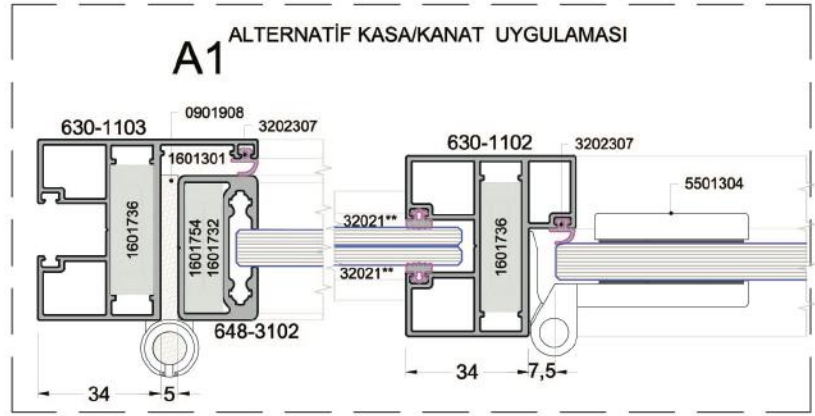

IPA 30 M

OFİS BÖLME SİSTEMİ

IPA 30 M

OFİS BÖLME SİSTEMİ

ACCURACY

HARMONY

BALANCE

630-1101 (1,085 kg/mt)
IP30F01 KASA PROFİLİ

KAPI KASALARI İÇİN
VİDALI 45° BAĞLANTI

IPA 30 M

OFİS BÖLME SİSTEMİ

ACCURACY

HARMONY

BALANCE

IPA 30 M

OFİS BÖLME SİSTEMİ