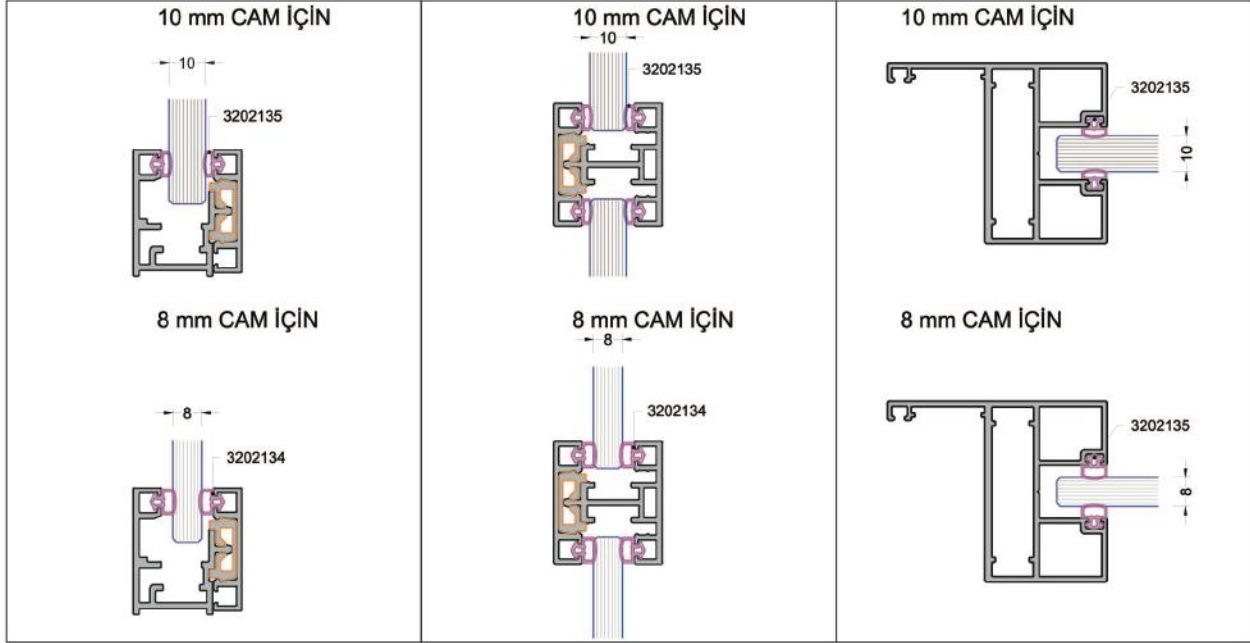

CAM FİTİLİ SEÇİM LİSTESİ

BAĞLANTI ELEMANLARI