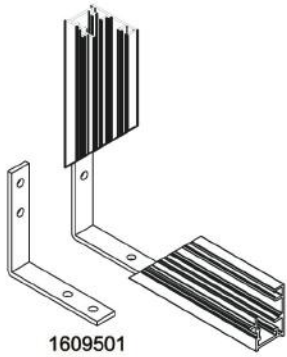

KASA - KASA BAĞLANTI
45°