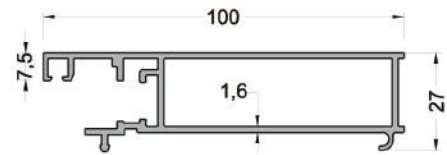

648-3106 (0,424 kg/mt)
D48V06 LAMİNANT KAPI PROFİLİ

648-3104 (0,230 kg/mt)
D48V04 LAMİNANT KAPI PROFİLİ

648-3103 (0,572 kg/mt)
D48V03 LAMİNANT KANAT

648-2103 (0,300 kg/mt)
D48M03 KAYIT PROFİLİ

630-2101 (0,485 kg/mt)
IP30M01 ORTA KAYIT

630-1201 (0,500 kg/mt)
IP30F05 KASA

630-7201 (0,245 kg/mt)
IP30P01 KAPAK

630-9101 (1,220 kg/mt)
IP30C01 KÖŞE DÖNÜŞ

630-1301* (1,165 kg/mt)
IP30F04 KASA

630-7301* (0,555 kg/mt)
IP30P02 KAPAK

SK-1559 (0,344 kg/mt)