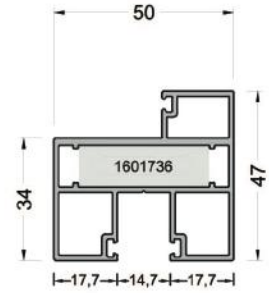

IPA 30 M

OFİS BÖLME SİSTEMİ

IPA 30 M

OFİS BÖLME SİSTEMİ

ACCURACY

HARMONY

BALANCE

630-1101 (1,085 kg/mt)
IP30F01 KASA PROFİLİ

630-1102 (1,130 kg/mt)
IP30F02 KASA PROFİLİ

630-1103 (1,135 kg/mt)
IP30F03 KASA PROFİLİ

630-1104 (1,180 kg/mt)
IP30F04 KASA PROFİLİ

648-3108 (0,647 kg/mt)
D48V08 KANAT PROFİLİ

648-3102 (0,805 kg/mt)
D48V02 KANAT PROFİLİ

648-3106 (0,424 kg/mt)
D48V06 LAMİNANT KAPI PROFİLİ

648-3104 (0,230 kg/mt)
D48V04 LAMİNANT KAPI PROFİLİ

648-3103 (0,572 kg/mt)
D48V03 LAMİNANT KANAT

648-2103 (0,300 kg/mt)
D48M03 KAYIT PROFİLİ

630-2101 (0,485 kg/mt)
IP30M01 ORTA KAYIT

630-1201 (0,500 kg/mt)
IP30F05 KASA

630-7201 (0,245 kg/mt)
IP30P01 KAPAK

630-9101 (1,220 kg/mt)
IP30C01 KÖŞE DÖNÜŞ

630-1301* (1,165 kg/mt)
IP30F04 KASA

630-7301* (0,555 kg/mt)
IP30P02 KAPAK

SK-1559 (0,344 kg/mt)