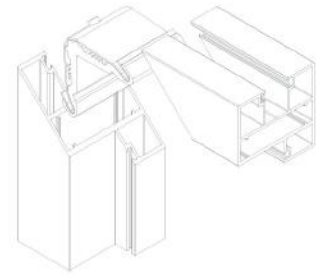

CAM FİTİLİ SEÇİM LİSTESİ

BAĞLANTI ELEMANLARI

KASA - KASA BAĞLANTI
45°

KASA - KASA BAĞLANTI
90°

KAPI KASA - ORTA KAYIT
KAPI KASA - KASA
BAĞLANTI 90°

ORTA - ORTA BAĞLANTI
90°

648-3102 ve 648-3103 KANAT İÇİN
VİDALI 45° BAĞLANTI

KAPI KASALARI İÇİN
VİDALI 45° BAĞLANTI

IPA 30 M

OFİS BÖLME SİSTEMİ

ACCURACY

HARMONY

BALANCE

IPA 30 M

OFİS BÖLME SİSTEMİ