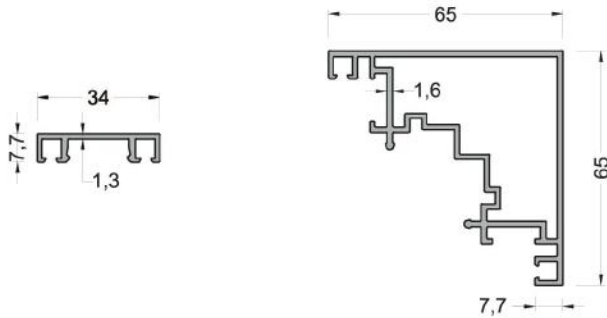

IPA 30 M

OFİS BÖLME SİSTEMİ

IPA 30 M

OFİS BÖLME SİSTEMİ

ACCURACY

HARMONY

BALANCE

630-1101 (1,085 kg/mt)
IP30F01 KASA PROFİLİ

648-3106 (0,424 kg/mt)
D48V06 LAMİNANT KAPI PROFİLİ

648-3104 (0,230 kg/mt)
D48V04 LAMİNANT KAPI PROFİLİ

648-3103 (0,572 kg/mt)
D48V03 LAMİNANT KANAT

648-2103 (0,300 kg/mt)
D48M03 KAYIT PROFİLİ

630-2101 (0,485 kg/mt)
IP30M01 ORTA KAYIT

630-1201 (0,500 kg/mt)
IP30F05 KASA

630-7201 (0,245 kg/mt)
IP30P01 KAPAK

630-9101 (1,220 kg/mt)
IP30C01 KÖŞE DÖNÜŞ

630-1301* (1,165 kg/mt)
IP30F04 KASA

630-7301* (0,555 kg/mt)
IP30P02 KAPAK

SK-1559 (0,344 kg/mt)

SD-10154 (1,272 kg/mt)

IPA 30 M

OFİS BÖLME SİSTEMİ

ACCURACY

HARMONY

BALANCE

ÜRÜN ÇİZİMİ	ÜRÜNÜN KODU	ÜRÜN ADI
	3202134	İÇ CAM FİTİLİ EPDM 10 mm
	3202135	İÇ CAM FİTİLİ EPDM 8mm
	3202307	KANAT FİTİLİ
	3202312	BİNİ FİTİLİ IDA48 NİTRİL
	1603501	PVC BAĞLANTI AKSESUARİ
	1601754	MONTİÇELLİ BAĞLANTI 49,5 x 34 x 10,5
	1601762	MONTİÇELLİ BAĞLANTI 16,7x10,5
	1601718	KÖŞE BAĞLANTI 18x11,8x18 24-102
	1601732	KÖŞE BAĞLANTI 32x11,8x32 24-101
	1601736	KÖŞE BAĞLANTI 36x11,8x36 24-104
	1601761	KÖŞE BAĞLANTI 16,7x11x** 24-113
	1609500	ADAPTÖR-ORTA KAYIT ADAPTÖR-KASA 90° BİRLEŞİM
	1609501	KASA-KASA 45° BİRLEŞİM
	1609502	ORTA KAYIT-ORTA KAYIT 90° BİRLEŞİM
	1609503	KASA-KASA 90° BİRLEŞİM
	1609504	KASA-ORTA KAYIT 90° BİRLEŞİM
	1601301	KÖŞE ONBAŞI CL-04
	0901905	KELEBEK MENTEŞE ALÜMİNYUM 10-118A
	0907905	KELEBEK MENTEŞE PASLANMAZ 10-118B
	0901908	YAPRAK KAPI MENTEŞE 10-109
	0101927	KAPI KOLU HOPPE GÖVDE ATLANTA CAM + BİLEZİK 09-120