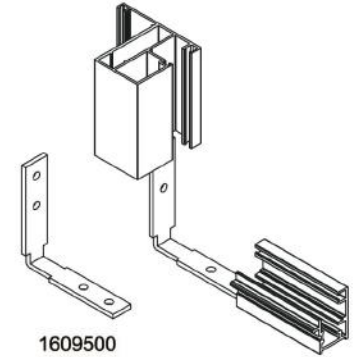

ÜRÜN ÇİZİMİ	ÜRÜNÜN KODU	ÜRÜN ADI
	5501946	KAPI KOLU HOPPE AYNA CAM 03-142
	0101918	KAPI KOLU HOPPE KARŞILIK 12-116
	5501943	KAPI KOLU HOPPE ANAHTAR 09-120C
	0101929	KAPI KOLU HOPPE MANDAL 09-120B
	5501944	KAPI KOLU HOPPE DİL SETİ 60MM 09-120E
	5501945	KAPI KOLU HOPPE DİL SETİ 70MM 09-120E
	5501304	DORMA JUNIOR OFFICE YAPRAK MENTEŞE
	0349G	DORMA JUNIOR OFFICE GÖVDE
	0348G	DORMA JUNIOR OFFICE CAM CAMA KARŞILIK
	5501323	DORMA JUNIOR OFFICE KİLİT KARŞILIK
	0350G	DORMA JUNIOR OFFICE KOL
	5501406	DORMA CAM KAPI ALT/ÜST KİLİT US10
	7083G	JUNIOR OFFICE BAREL
	5303301	PLASTİK CAM ARA BÖLME ŞEFFAF I 8 MM
	5303303	PLASTİK CAM ARA BÖLME ŞEFFAF I 10 MM
	7599226	NORTON ÇİFT TARAF YAPIŞKAN V2800 0.8*15M
	5303200	PVC CAM TOKUZU 16,2 x 10 x 30
	5303201	PVC CAM TOKUZU 19,2 x 3

CAM FİTİLİ SEÇİM LİSTESİ

BAĞLANTI ELEMANLARI

KASA - KASA BAĞLANTI
45°

KASA - KASA BAĞLANTI
90°

KAPI KASA - ORTA KAYIT
KAPI KASA - KASA
BAĞLANTI 90°

ORTA - ORTA BAĞLANTI
90°

648-3102 ve 648-3103 KANAT İÇİN
VİDALI 45° BAĞLANTI

KAPI KASALARI İÇİN
VİDALI 45° BAĞLANTI

IPA 30 M

OFİS BÖLME SİSTEMİ

ACCURACY

HARMONY

BALANCE

IPA 30 M

OFİS BÖLME SİSTEMİ