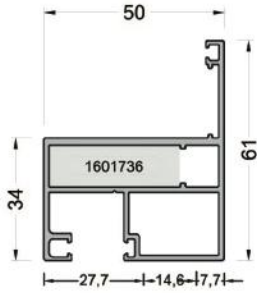

IPA 30 M

OFİS BÖLME SİSTEMİ

IPA 30 M

OFİS BÖLME SİSTEMİ

ACCURACY

HARMONY

BALANCE

630-1101 (1,085 kg/mt)
IP30F01 KASA PROFİLİ

630-1102 (1,130 kg/mt)
IP30F02 KASA PROFİLİ

630-1103 (1,135 kg/mt)
IP30F03 KASA PROFİLİ

630-1104 (1,180 kg/mt)
IP30F04 KASA PROFİLİ

648-3108 (0,647 kg/mt)
D48V08 KANAT PROFİLİ

648-3102 (0,805 kg/mt)
D48V02 KANAT PROFİLİ

648-3106 (0,424 kg/mt)
D48V06 LAMİNANT KAPI PROFİLİ

648-3104 (0,230 kg/mt)
D48V04 LAMİNANT KAPI PROFİLİ

648-3103 (0,572 kg/mt)
D48V03 LAMİNANT KANAT

648-2103 (0,300 kg/mt)
D48M03 KAYIT PROFİLİ

630-2101 (0,485 kg/mt)
IP30M01 ORTA KAYIT

630-1201 (0,500 kg/mt)
IP30F05 KASA

630-7201 (0,245 kg/mt)
IP30P01 KAPAK

630-9101 (1,220 kg/mt)
IP30C01 KÖŞE DÖNÜŞ

630-1301* (1,165 kg/mt)
IP30F04 KASA

630-7301* (0,555 kg/mt)
IP30P02 KAPAK

SK-1559 (0,344 kg/mt)