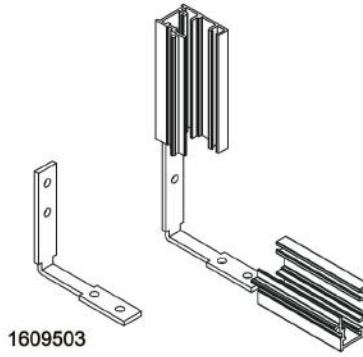

KASA - KASA BAĞLANTI
90°