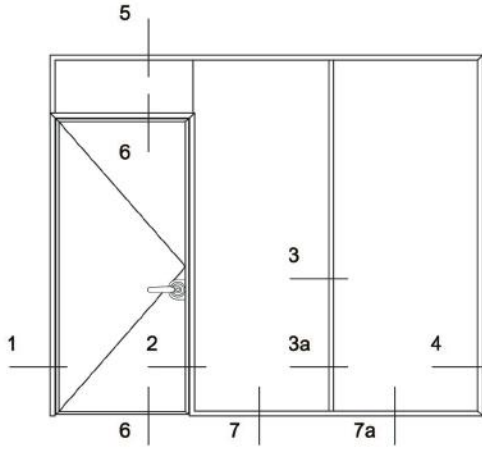

KAPI KASALARI İÇİN
VİDALI 45° BAĞLANTI

IPA 30 M

OFİS BÖLME SİSTEMİ

ACCURACY

HARMONY

BALANCE

IPA 30 M

OFİS BÖLME SİSTEMİ