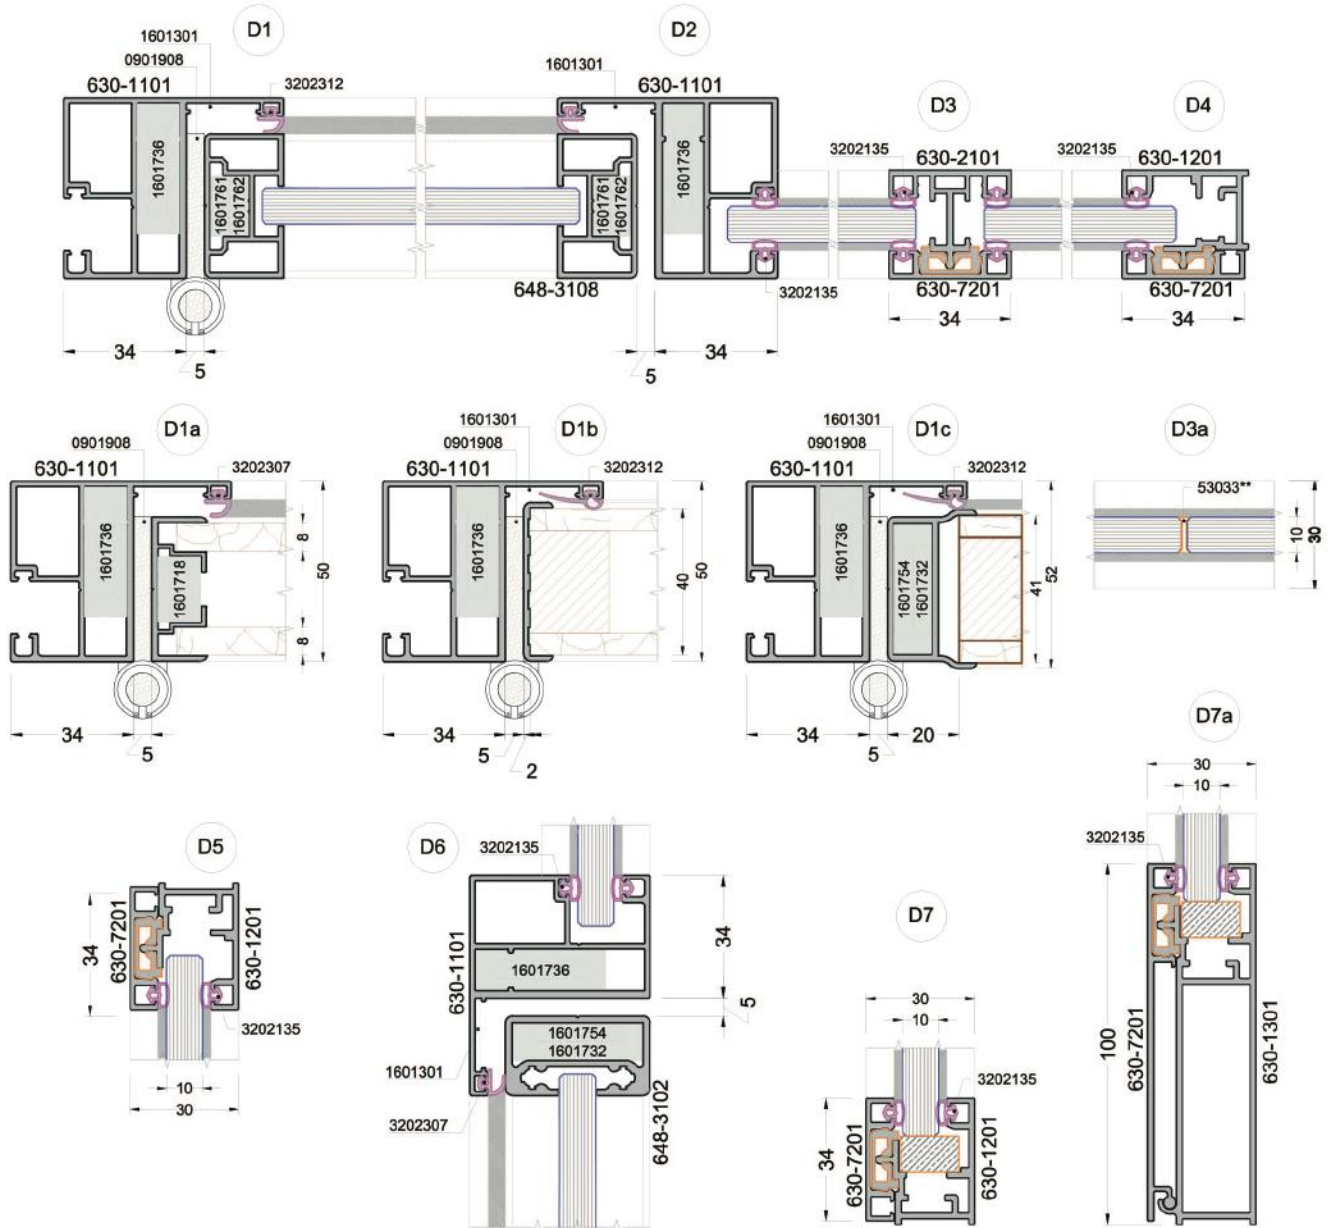

IPA 30 M

OFİS BÖLME SİSTEMİ

IPA 30 M

OFİS BÖLME SİSTEMİ

ACCURACY

HARMONY

BALANCE

630-1101 (1,085 kg/mt)
IP30F01 KASA PROFİLİ

CAM FİTİLİ SEÇİM LİSTESİ

BAĞLANTI ELEMANLARI

KASA - KASA BAĞLANTI
45°

KASA - KASA BAĞLANTI
90°

KAPI KASA - ORTA KAYIT
KAPI KASA - KASA
BAĞLANTI 90°

ORTA - ORTA BAĞLANTI
90°

648-3102 ve 648-3103 KANAT İÇİN
VİDALI 45° BAĞLANTI

KAPI KASALARI İÇİN
VİDALI 45° BAĞLANTI

IPA 30 M

OFİS BÖLME SİSTEMİ

ACCURACY

HARMONY

BALANCE

IPA 30 M

OFİS BÖLME SİSTEMİ