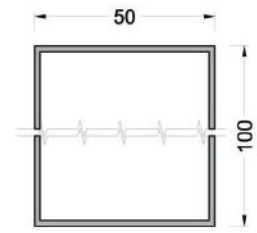

630-1201 (0,500 kg/mt)
IP30F05 KASA

630-7201 (0,245 kg/mt)
IP30P01 KAPAK

630-9101 (1,220 kg/mt)
IP30C01 KÖŞE DÖNÜŞ

630-1301* (1,165 kg/mt)
IP30F04 KASA

630-7301* (0,555 kg/mt)
IP30P02 KAPAK

SK-1559 (0,344 kg/mt)

SD-10154 (1,272 kg/mt)

IPA 30 M

OFİS BÖLME SİSTEMİ

ACCURACY

HARMONY

BALANCE

ÜRÜN ÇİZİMİ	ÜRÜNÜN KODU	ÜRÜN ADI
	3202134	İÇ CAM FİTİLİ EPDM 10 mm
	3202135	İÇ CAM FİTİLİ EPDM 8mm
	3202307	KANAT FİTİLİ
	3202312	BİNİ FİTİLİ IDA48 NİTRİL
	1603501	PVC BAĞLANTI AKSESUARİ
	1601754	MONTİÇELLİ BAĞLANTI 49,5 x 34 x 10,5
	1601762	MONTİÇELLİ BAĞLANTI 16,7x10,5
	1601718	KÖŞE BAĞLANTI 18x11,8x18 24-102
	1601732	KÖŞE BAĞLANTI 32x11,8x32 24-101
	1601736	KÖŞE BAĞLANTI 36x11,8x36 24-104
	1601761	KÖŞE BAĞLANTI 16,7x11x** 24-113
	1609500	ADAPTÖR-ORTA KAYIT ADAPTÖR-KASA 90° BİRLEŞİM
	1609501	KASA-KASA 45° BİRLEŞİM
	1609502	ORTA KAYIT-ORTA KAYIT 90° BİRLEŞİM
	1609503	KASA-KASA 90° BİRLEŞİM
	1609504	KASA-ORTA KAYIT 90° BİRLEŞİM
	1601301	KÖŞE ONBAŞI CL-04
	0901905	KELEBEK MENTEŞE ALÜMİNYUM 10-118A
	0907905	KELEBEK MENTEŞE PASLANMAZ 10-118B
	0901908	YAPRAK KAPI MENTEŞE 10-109
	0101927	KAPI KOLU HOPPE GÖVDE ATLANTA CAM + BİLEZİK 09-120