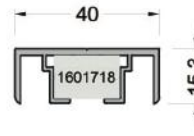

IPA 30 M

OFİS BÖLME SİSTEMİ

IPA 30 M

OFİS BÖLME SİSTEMİ

ACCURACY

HARMONY

BALANCE

630-1101 (1,085 kg/mt)
IP30F01 KASA PROFİLİ

630-1102 (1,130 kg/mt)
IP30F02 KASA PROFİLİ

630-1103 (1,135 kg/mt)
IP30F03 KASA PROFİLİ

630-1104 (1,180 kg/mt)
IP30F04 KASA PROFİLİ

648-3108 (0,647 kg/mt)
D48V08 KANAT PROFİLİ

648-3102 (0,805 kg/mt)
D48V02 KANAT PROFİLİ

648-3106 (0,424 kg/mt)
D48V06 LAMİNANT KAPI PROFİLİ

648-3104 (0,230 kg/mt)
D48V04 LAMİNANT KAPI PROFİLİ

648-3103 (0,572 kg/mt)
D48V03 LAMİNANT KANAT

648-2103 (0,300 kg/mt)
D48M03 KAYIT PROFİLİ

630-2101 (0,485 kg/mt)
IP30M01 ORTA KAYIT