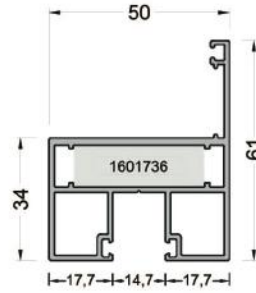

IPA 30 M

OFİS BÖLME SİSTEMİ

IPA 30 M

OFİS BÖLME SİSTEMİ

ACCURACY

HARMONY

BALANCE

630-1101 (1,085 kg/mt)
IP30F01 KASA PROFİLİ

630-1102 (1,130 kg/mt)
IP30F02 KASA PROFİLİ

630-1103 (1,135 kg/mt)
IP30F03 KASA PROFİLİ

630-1104 (1,180 kg/mt)
IP30F04 KASA PROFİLİ

648-3108 (0,647 kg/mt)
D48V08 KANAT PROFİLİ

648-3102 (0,805 kg/mt)
D48V02 KANAT PROFİLİ

648-3106 (0,424 kg/mt)
D48V06 LAMİNANT KAPI PROFİLİ

648-3104 (0,230 kg/mt)
D48V04 LAMİNANT KAPI PROFİLİ

648-3103 (0,572 kg/mt)
D48V03 LAMİNANT KANAT

648-2103 (0,300 kg/mt)
D48M03 KAYIT PROFİLİ

630-2101 (0,485 kg/mt)
IP30M01 ORTA KAYIT

630-1201 (0,500 kg/mt)
IP30F05 KASA

630-7201 (0,245 kg/mt)
IP30P01 KAPAK

630-9101 (1,220 kg/mt)
IP30C01 KÖŞE DÖNÜŞ

630-1301* (1,165 kg/mt)
IP30F04 KASA

630-7301* (0,555 kg/mt)
IP30P02 KAPAK

SK-1559 (0,344 kg/mt)