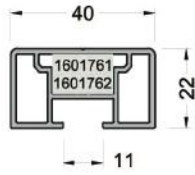

IPA 30 M

OFİS BÖLME SİSTEMİ

IPA 30 M

OFİS BÖLME SİSTEMİ

ACCURACY

HARMONY

BALANCE

630-1101 (1,085 kg/mt)
IP30F01 KASA PROFİLİ

630-1102 (1,130 kg/mt)
IP30F02 KASA PROFİLİ

630-1103 (1,135 kg/mt)
IP30F03 KASA PROFİLİ

630-1104 (1,180 kg/mt)
IP30F04 KASA PROFİLİ

648-3108 (0,647 kg/mt)
D48V08 KANAT PROFİLİ

648-3102 (0,805 kg/mt)
D48V02 KANAT PROFİLİ

648-3106 (0,424 kg/mt)
D48V06 LAMİNANT KAPI PROFİLİ

648-3104 (0,230 kg/mt)
D48V04 LAMİNANT KAPI PROFİLİ

648-3103 (0,572 kg/mt)
D48V03 LAMİNANT KANAT

648-2103 (0,300 kg/mt)
D48M03 KAYIT PROFİLİ

630-2101 (0,485 kg/mt)
IP30M01 ORTA KAYIT