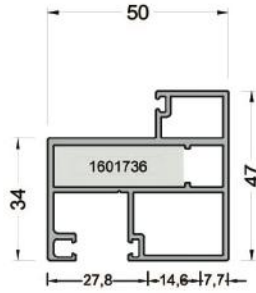

IPA 30 M

OFİS BÖLME SİSTEMİ

IPA 30 M

OFİS BÖLME SİSTEMİ

ACCURACY

HARMONY

BALANCE

630-1101 (1,085 kg/mt)
IP30F01 KASA PROFİLİ

630-1102 (1,130 kg/mt)
IP30F02 KASA PROFİLİ

630-1103 (1,135 kg/mt)
IP30F03 KASA PROFİLİ

630-1104 (1,180 kg/mt)
IP30F04 KASA PROFİLİ

648-3108 (0,647 kg/mt)
D48V08 KANAT PROFİLİ

648-3102 (0,805 kg/mt)
D48V02 KANAT PROFİLİ

648-3106 (0,424 kg/mt)
D48V06 LAMİNANT KAPI PROFİLİ

648-3104 (0,230 kg/mt)
D48V04 LAMİNANT KAPI PROFİLİ

648-3103 (0,572 kg/mt)
D48V03 LAMİNANT KANAT

648-2103 (0,300 kg/mt)
D48M03 KAYIT PROFİLİ

630-2101 (0,485 kg/mt)
IP30M01 ORTA KAYIT