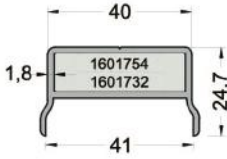

610-7203 (1,142 kg/mt)
IP100E03 DUVAR BİTİM PROFİLİ 7133

610-7204 (0,888 kg/mt)
IP100E04 DUVAR BİTİM PROFİLİ 7132

610-7201 (0,600 kg/mt)
IP100E01 ÜST BİTİŞ PROFİLİ 7131

610-7205* (0,780 kg/mt)
IP100E05 DUVAR BİTİM PROFİLİ 7127

610-7206 (0,528 kg/mt)
IP100E06 DÜŞEY BİTİM KAPAK PROFİLİ 7134

610-4101 (1,006 kg/mt)
IP100K01 ZEMİN PROFİLİ 7128

610-9103 (1,568 kg/mt)
IP100C02 KÖŞE DİKME PROFİLİ 7137

(* Sipariş öncesi kalıp bilgisi kontrol edilmeli)

IPA 100

OFİS BÖLME SİSTEMİ

ACCURACY

HARMONY

BALANCE

648-3108 (0,647 kg/mt)
D48V08 KANAT PROFİLİ

648-3102 (0,805 kg/mt)
D48V02 KANAT PROFİLİ

648-3106 (0,424 kg/mt)
D48V06 LAMİNANT KAPI PROFİLİ

648-3104 (0,230 kg/mt)
D48V04 LAMİNANT KAPI PROFİLİ

648-3103 (0,572 kg/mt)
D48V03 LAMİNANT KANAT

648-2103 (0,300 kg/mt)
D48M03 KAYIT PROFİLİ

610-6101 (0,267 kg/mt)
IP100A02 ALM. KLİPS PR. 7123

610-6102 (0,112 kg/mt)
IP100A01 AHŞAP KLİPS PR. 7125