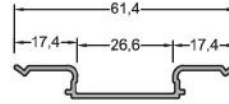

610-7206 (0,528 kg/mt)
IP100E06 DÜŞEY BİTİM KAPAK PROFİLİ 7134

610-4101 (1,006 kg/mt)
IP100K01 ZEMİN PROFİLİ 7128

610-9103 (1,568 kg/mt)
IP100C02 KÖŞE DİKME PROFİLİ 7137

(* Sipariş öncesi kalıp bilgisi kontrol edilmeli)

IPA 100

OFİS BÖLME SİSTEMİ

ACCURACY

HARMONY

BALANCE

648-3108 (0,647 kg/mt)
D48V08 KANAT PROFİLİ

648-3102 (0,805 kg/mt)
D48V02 KANAT PROFİLİ

648-3106 (0,424 kg/mt)
D48V06 LAMİNANT KAPI PROFİLİ

648-3104 (0,230 kg/mt)
D48V04 LAMİNANT KAPI PROFİLİ

648-3103 (0,572 kg/mt)
D48V03 LAMİNANT KANAT

648-2103 (0,300 kg/mt)
D48M03 KAYIT PROFİLİ

610-6101 (0,267 kg/mt)
IP100A02 ALM. KLİPS PR. 7123

610-6102 (0,112 kg/mt)
IP100A01 AHŞAP KLİPS PR. 7125