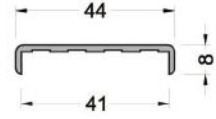

610-7203 (1,142 kg/mt)
IP100E03 DUVAR BİTİM PROFİLİ 7133

610-7204 (0,888 kg/mt)
IP100E04 DUVAR BİTİM PROFİLİ 7132

610-7201 (0,600 kg/mt)
IP100E01 ÜST BİTİŞ PROFİLİ 7131

610-7205* (0,780 kg/mt)
IP100E05 DUVAR BİTİM PROFİLİ 7127

610-7206 (0,528 kg/mt)
IP100E06 DÜŞEY BİTİM KAPAK PROFİLİ 7134

610-4101 (1,006 kg/mt)
IP100K01 ZEMİN PROFİLİ 7128

610-9103 (1,568 kg/mt)
IP100C02 KÖŞE DİKME PROFİLİ 7137

(* Sipariş öncesi kalıp bilgisi kontrol edilmeli)

IPA 100

OFİS BÖLME SİSTEMİ

ACCURACY

HARMONY

BALANCE

648-3108 (0,647 kg/mt)
D48V08 KANAT PROFİLİ

648-3102 (0,805 kg/mt)
D48V02 KANAT PROFİLİ

648-3106 (0,424 kg/mt)
D48V06 LAMİNANT KAPI PROFİLİ

648-3104 (0,230 kg/mt)
D48V04 LAMİNANT KAPI PROFİLİ

648-3103 (0,572 kg/mt)
D48V03 LAMİNANT KANAT

648-2103 (0,300 kg/mt)
D48M03 KAYIT PROFİLİ

610-6101 (0,267 kg/mt)
IP100A02 ALM. KLİPS PR. 7123

610-6102 (0,112 kg/mt)
IP100A01 AHŞAP KLİPS PR. 7125