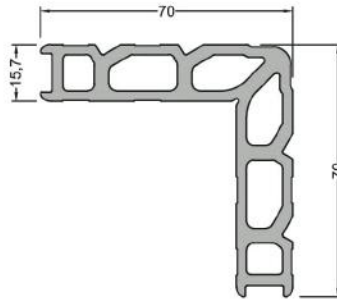

610-6103* (0,455 kg/mt)
IP100A03 DİKME KENET PR. 7130

610-7101 (0,102 kg/mt)
IP100P01 VİDA KAPAK PR. 7124

610-6107* (0,189 kg/mt)
IP100A07 KÖŞE KAPAK PR. 7142

610-9102* (1,034 kg/mt)
IP100C03 KÖŞE DÖNÜŞ KAPAK PROFİLİ 7136

610-9101 (1,065 kg/mt)
IP100C01 KÖŞE DÖNÜŞ KAPAK PROFİLİ 7135

1118 (2,370 kg/mt)
KÖŞE TAKOZU 11,8 mm 5022

1157 (2,603 kg/mt)
KÖŞE TAKOZU 15,7 mm 1695

610-5042 (1,144 kg/mt)
U BAĞLANTI PROFİLİ 5042

(* Sipariş öncesi kalıp bilgisi kontrol edilmeli)