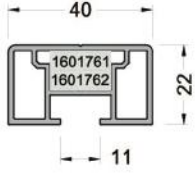

610-7203 (1,142 kg/mt)
IP100E03 DUVAR BİTİM PROFİLİ 7133

610-7204 (0,888 kg/mt)
IP100E04 DUVAR BİTİM PROFİLİ 7132

610-7201 (0,600 kg/mt)
IP100E01 ÜST BİTİŞ PROFİLİ 7131

610-7205* (0,780 kg/mt)
IP100E05 DUVAR BİTİM PROFİLİ 7127

610-7206 (0,528 kg/mt)
IP100E06 DÜŞEY BİTİM KAPAK PROFİLİ 7134

610-4101 (1,006 kg/mt)
IP100K01 ZEMİN PROFİLİ 7128

610-9103 (1,568 kg/mt)
IP100C02 KÖŞE DİKME PROFİLİ 7137

(* Sipariş öncesi kalıp bilgisi kontrol edilmeli)

IPA 100

OFİS BÖLME SİSTEMİ

ACCURACY

HARMONY

BALANCE

648-3108 (0,647 kg/mt)
D48V08 KANAT PROFİLİ

648-3102 (0,805 kg/mt)
D48V02 KANAT PROFİLİ

648-3106 (0,424 kg/mt)
D48V06 LAMİNANT KAPI PROFİLİ

648-3104 (0,230 kg/mt)
D48V04 LAMİNANT KAPI PROFİLİ

648-3103 (0,572 kg/mt)
D48V03 LAMİNANT KANAT

648-2103 (0,300 kg/mt)
D48M03 KAYIT PROFİLİ

610-6101 (0,267 kg/mt)
IP100A02 ALM. KLİPS PR. 7123

610-6102 (0,112 kg/mt)
IP100A01 AHŞAP KLİPS PR. 7125