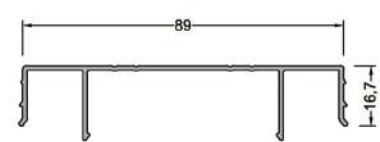

610-3101 (0,542 kg/mt)
IP100F01 KASET PROFİLİ 7122

610-3201 (0,500 kg/mt)
IP100F02 KASET PROFİLİ 7138

610-7202 (0,467 kg/mt)
IP100E02 ARA KİLİT PR. 7129

610-5101 (1,137 kg/mt)
IP100F05 KAPI KASA PROFİLİ 7126

610-7203 (1,142 kg/mt)
IP100E03 DUVAR BİTİM PROFİLİ 7133

610-7204 (0,888 kg/mt)
IP100E04 DUVAR BİTİM PROFİLİ 7132

610-7201 (0,600 kg/mt)
IP100E01 ÜST BİTİŞ PROFİLİ 7131

610-7205* (0,780 kg/mt)
IP100E05 DUVAR BİTİM PROFİLİ 7127

610-7206 (0,528 kg/mt)
IP100E06 DÜŞEY BİTİM KAPAK PROFİLİ 7134

610-4101 (1,006 kg/mt)
IP100K01 ZEMİN PROFİLİ 7128

610-9103 (1,568 kg/mt)
IP100C02 KÖŞE DİKME PROFİLİ 7137

(* Sipariş öncesi kalıp bilgisi kontrol edilmeli)