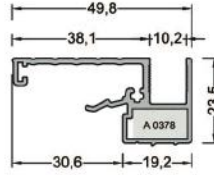

IPA 100

OFİS BÖLME SİSTEMİ

IPA 100

OFİS BÖLME SİSTEMİ

ACCURACY

HARMONY

BALANCE

610-2101 (0,666 kg/mt)
IP100M01 DİKME PROFİLİ 7121

610-3101 (0,542 kg/mt)
IP100F01 KASET PROFİLİ 7122

610-3201 (0,500 kg/mt)
IP100F02 KASET PROFİLİ 7138

610-7202 (0,467 kg/mt)
IP100E02 ARA KİLİT PR. 7129

610-5101 (1,137 kg/mt)
IP100F05 KAPI KASA PROFİLİ 7126

610-7203 (1,142 kg/mt)
IP100E03 DUVAR BİTİM PROFİLİ 7133

610-7204 (0,888 kg/mt)
IP100E04 DUVAR BİTİM PROFİLİ 7132

610-7201 (0,600 kg/mt)
IP100E01 ÜST BİTİŞ PROFİLİ 7131

610-7205* (0,780 kg/mt)
IP100E05 DUVAR BİTİM PROFİLİ 7127