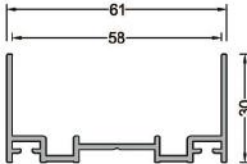

610-3101 (0,542 kg/mt)
IP100F01 KASET PROFİLİ 7122

610-3201 (0,500 kg/mt)
IP100F02 KASET PROFİLİ 7138

610-7202 (0,467 kg/mt)
IP100E02 ARA KİLİT PR. 7129

610-5101 (1,137 kg/mt)
IP100F05 KAPI KASA PROFİLİ 7126

610-7203 (1,142 kg/mt)
IP100E03 DUVAR BİTİM PROFİLİ 7133

610-7204 (0,888 kg/mt)
IP100E04 DUVAR BİTİM PROFİLİ 7132

610-7201 (0,600 kg/mt)
IP100E01 ÜST BİTİŞ PROFİLİ 7131

610-7205* (0,780 kg/mt)
IP100E05 DUVAR BİTİM PROFİLİ 7127

610-7206 (0,528 kg/mt)
IP100E06 DÜŞEY BİTİM KAPAK PROFİLİ 7134

610-4101 (1,006 kg/mt)
IP100K01 ZEMİN PROFİLİ 7128

610-9103 (1,568 kg/mt)
IP100C02 KÖŞE DİKME PROFİLİ 7137

(* Sipariş öncesi kalıp bilgisi kontrol edilmeli)