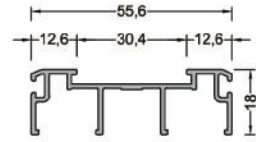

IPA 100

OFİS BÖLME SİSTEMİ

IPA 100

OFİS BÖLME SİSTEMİ

ACCURACY

HARMONY

BALANCE

610-2101 (0,666 kg/mt)
IP100M01 DİKME PROFİLİ 7121

610-3101 (0,542 kg/mt)
IP100F01 KASET PROFİLİ 7122

610-3201 (0,500 kg/mt)
IP100F02 KASET PROFİLİ 7138

610-7202 (0,467 kg/mt)
IP100E02 ARA KİLİT PR. 7129

610-5101 (1,137 kg/mt)
IP100F05 KAPI KASA PROFİLİ 7126

610-7203 (1,142 kg/mt)
IP100E03 DUVAR BİTİM PROFİLİ 7133

610-7204 (0,888 kg/mt)
IP100E04 DUVAR BİTİM PROFİLİ 7132

610-7201 (0,600 kg/mt)
IP100E01 ÜST BİTİŞ PROFİLİ 7131

610-7205* (0,780 kg/mt)
IP100E05 DUVAR BİTİM PROFİLİ 7127