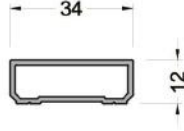

610-7206 (0,528 kg/mt)
IP100E06 DÜŞEY BİTİM KAPAK PROFİLİ 7134

610-4101 (1,006 kg/mt)
IP100K01 ZEMİN PROFİLİ 7128

610-9103 (1,568 kg/mt)
IP100C02 KÖŞE DİKME PROFİLİ 7137

(* Sipariş öncesi kalıp bilgisi kontrol edilmeli)

IPA 100

OFİS BÖLME SİSTEMİ

ACCURACY

HARMONY

BALANCE

648-3108 (0,647 kg/mt)
D48V08 KANAT PROFİLİ

648-3102 (0,805 kg/mt)
D48V02 KANAT PROFİLİ

648-3106 (0,424 kg/mt)
D48V06 LAMİNANT KAPI PROFİLİ

648-3104 (0,230 kg/mt)
D48V04 LAMİNANT KAPI PROFİLİ

648-3103 (0,572 kg/mt)
D48V03 LAMİNANT KANAT

648-2103 (0,300 kg/mt)
D48M03 KAYIT PROFİLİ

610-6101 (0,267 kg/mt)
IP100A02 ALM. KLİPS PR. 7123

610-6102 (0,112 kg/mt)
IP100A01 AHŞAP KLİPS PR. 7125