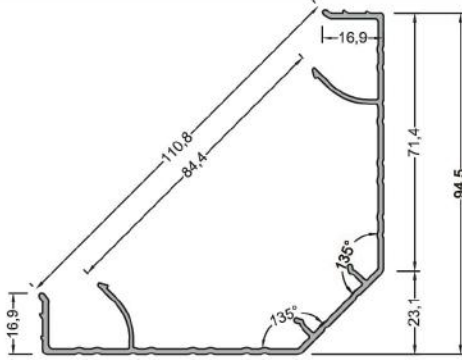

IPA 100

OFİS BÖLME SİSTEMİ

ACCURACY

HARMONY

BALANCE

648-3106 (0,424 kg/mt)
D48V06 LAMİNANT KAPI PROFİLİ

648-3104 (0,230 kg/mt)
D48V04 LAMİNANT KAPI PROFİLİ

648-2103 (0,300 kg/mt)
D48M03 KAYIT PROFİLİ

610-6101 (0,267 kg/mt)
IP100A02 ALM. KLİPS PR. 7123

610-7101 (0,102 kg/mt)
IP100P01 VİDA KAPAK PR. 7124

610-9102* (1,034 kg/mt)
IP100C03 KÖŞE DÖNÜŞ KAPAK PROFİLİ 7136