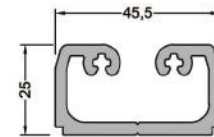

610-6103* (0,455 kg/mt)
IP100A03 DİKME KENET PR. 7130

610-7101 (0,102 kg/mt)
IP100P01 VİDA KAPAK PR. 7124

610-6107* (0,189 kg/mt)
IP100A07 KÖŞE KAPAK PR. 7142

610-9102* (1,034 kg/mt)
IP100C03 KÖŞE DÖNÜŞ KAPAK PROFİLİ 7136

610-9101 (1,065 kg/mt)
IP100C01 KÖŞE DÖNÜŞ KAPAK PROFİLİ 7135

1118 (2,370 kg/mt)
KÖŞE TAKOZU 11,8 mm 5022

1157 (2,603 kg/mt)
KÖŞE TAKOZU 15,7 mm 1695

610-5042 (1,144 kg/mt)
U BAĞLANTI PROFİLİ 5042

(* Sipariş öncesi kalıp bilgisi kontrol edilmeli)