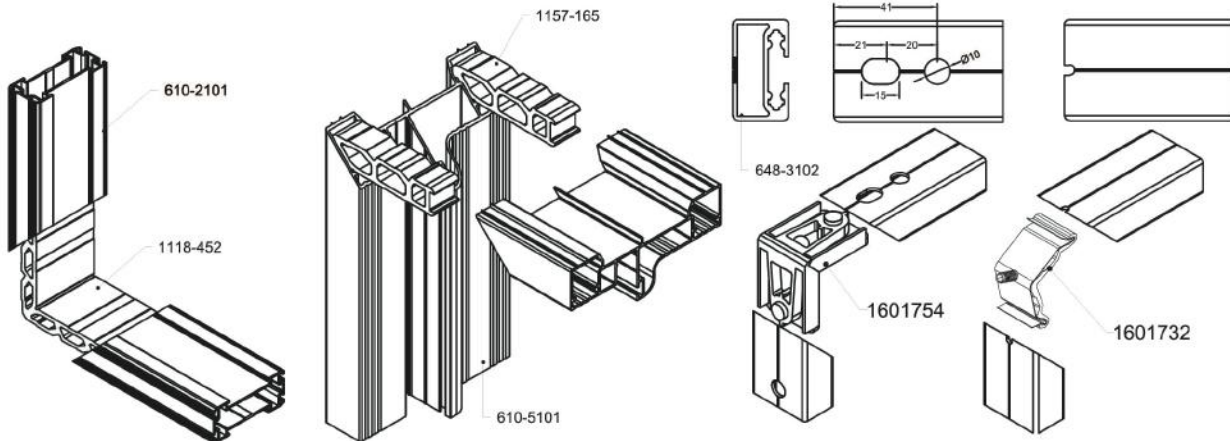

IPA 100

OFİS BÖLME SİSTEMİ

ACCURACY

HARMONY

BALANCE

ÜRÜN ÇİZİMİ	ÜRÜN KODU	ÜRÜN ADI
	3202125	FİTİL İÇ CAM 3 MM 05F-030
	3202126	FİTİL İÇ CAM 4,5 MM 05F-045
	3202113	FİTİL DOĞRAMA İÇ CAM 2-3 MM
	3202114	FİTİL DOĞRAMA İÇ CAM4-5 MM
	1601754	KÖŞE BAĞLANTI MONTİÇELİ 32X10,7 23-105
	1601762	KÖŞE BAĞLANTI MONTİÇELİ 16,7X10,5 23-106
	1601718	KÖŞE BAĞLANTI 18x11,8x18 24-102
	1601732	KÖŞE BAĞLANTI 32x11,8x32 24-101
	1601761	KÖŞE BAĞLANTI 16,7x11x14,5 24-113
	1601215	DİK BAĞLANTI 33x40x2MM
	7123-700	IPA100 A02 ALM. KLİPS PROFİLİ 7123
	1601206	KÖŞE ÇAVUŞU CL-10

ÜRÜN ÇİZİMİ	ÜRÜN KODU	ÜRÜN ADI
	7125-700	IPA100 A01 AHŞAP KLİPS PROFİLİ 7125
	0901905	KELEBEK MENTEŞE 10-118A
	0907905	KELEBEK MENTEŞE 10-118B
	0901908	YAPRAK KAPI MENTEŞE 10-109
	0101927	KAPI KOLU HOPPE GÖVDE ATLANTA
	5501946	KAPI KOLU HOPPE AYNA
	5501943	KAPI KOLU HOPPE ANAHTAR
	0101929	KAPI KOLU HOPPE MANDAL
	5501944	KAPI KOLU HOPPE DİL SETİ 60MM
	5501945	KAPI KOLU HOPPE DİL SETİ 70MM
	0101918	KAPI KOLU HOPPE KARŞILIK
	5501304	JUNIOR OFFICE YAPRAK MENTEŞE

ÜRÜN ÇİZİMİ	ÜRÜN KODU	ÜRÜN ADI
	11.0349G	JUNIOR OFFICE GÖVDE
	11.0348G	JUNIOR OFFICE CAM CAMA KARŞILIK
	5501323	JUNIOR OFFICE KİLİT KARŞILIK
	11.0350G	JUNIOR OFFICE KOL
	5501406	CAM KAPI ALT/ÜST KİLİT US10
	7083G	JUNIOR OFFICE BAREL
	7599226	NORTON ÇİFT TARAF YAPIŞKAN V2800 0.8*15M
	1501207	SAC VİDASI YSB 6,3*25