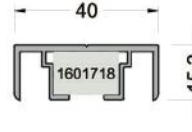

610-7203 (1,142 kg/mt)
IP100E03 DUVAR BİTİM PROFİLİ 7133

610-7204 (0,888 kg/mt)
IP100E04 DUVAR BİTİM PROFİLİ 7132

610-7201 (0,600 kg/mt)
IP100E01 ÜST BİTİŞ PROFİLİ 7131

610-7205* (0,780 kg/mt)
IP100E05 DUVAR BİTİM PROFİLİ 7127

610-7206 (0,528 kg/mt)
IP100E06 DÜŞEY BİTİM KAPAK PROFİLİ 7134

610-4101 (1,006 kg/mt)
IP100K01 ZEMİN PROFİLİ 7128

610-9103 (1,568 kg/mt)
IP100C02 KÖŞE DİKME PROFİLİ 7137

(* Sipariş öncesi kalıp bilgisi kontrol edilmeli)

IPA 100

OFİS BÖLME SİSTEMİ

ACCURACY

HARMONY

BALANCE

648-3108 (0,647 kg/mt)
D48V08 KANAT PROFİLİ

648-3102 (0,805 kg/mt)
D48V02 KANAT PROFİLİ

648-3106 (0,424 kg/mt)
D48V06 LAMİNANT KAPI PROFİLİ

648-3104 (0,230 kg/mt)
D48V04 LAMİNANT KAPI PROFİLİ

648-3103 (0,572 kg/mt)
D48V03 LAMİNANT KANAT

648-2103 (0,300 kg/mt)
D48M03 KAYIT PROFİLİ

610-6101 (0,267 kg/mt)
IP100A02 ALM. KLİPS PR. 7123

610-6102 (0,112 kg/mt)
IP100A01 AHŞAP KLİPS PR. 7125