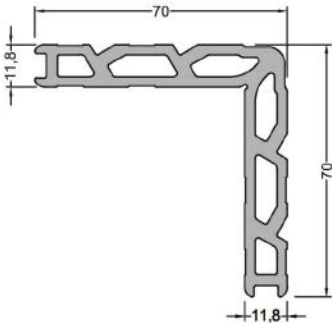

610-6103* (0,455 kg/mt)
IP100A03 DİKME KENET PR. 7130

610-7101 (0,102 kg/mt)
IP100P01 VİDA KAPAK PR. 7124

610-6107* (0,189 kg/mt)
IP100A07 KÖŞE KAPAK PR. 7142

610-9102* (1,034 kg/mt)
IP100C03 KÖŞE DÖNÜŞ KAPAK PROFİLİ 7136

610-9101 (1,065 kg/mt)
IP100C01 KÖŞE DÖNÜŞ KAPAK PROFİLİ 7135

1118 (2,370 kg/mt)
KÖŞE TAKOZU 11,8 mm 5022

1157 (2,603 kg/mt)
KÖŞE TAKOZU 15,7 mm 1695

610-5042 (1,144 kg/mt)
U BAĞLANTI PROFİLİ 5042

(* Sipariş öncesi kalıp bilgisi kontrol edilmeli)