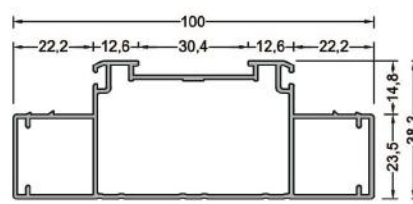

IPA 100

OFİS BÖLME SİSTEMİ

IPA 100

OFİS BÖLME SİSTEMİ

ACCURACY

HARMONY

BALANCE

610-2101 (0,666 kg/mt)
IP100M01 DİKME PROFİLİ 7121

610-3101 (0,542 kg/mt)
IP100F01 KASET PROFİLİ 7122

610-3201 (0,500 kg/mt)
IP100F02 KASET PROFİLİ 7138

610-7202 (0,467 kg/mt)
IP100E02 ARA KİLİT PR. 7129

610-5101 (1,137 kg/mt)
IP100F05 KAPI KASA PROFİLİ 7126

610-7203 (1,142 kg/mt)
IP100E03 DUVAR BİTİM PROFİLİ 7133

610-7204 (0,888 kg/mt)
IP100E04 DUVAR BİTİM PROFİLİ 7132

610-7201 (0,600 kg/mt)
IP100E01 ÜST BİTİŞ PROFİLİ 7131

610-7205* (0,780 kg/mt)
IP100E05 DUVAR BİTİM PROFİLİ 7127

610-7206 (0,528 kg/mt)
IP100E06 DÜŞEY BİTİM KAPAK PROFİLİ 7134

610-4101 (1,006 kg/mt)
IP100K01 ZEMİN PROFİLİ 7128

610-9103 (1,568 kg/mt)
IP100C02 KÖŞE DİKME PROFİLİ 7137

(* Sipariş öncesi kalıp bilgisi kontrol edilmeli)