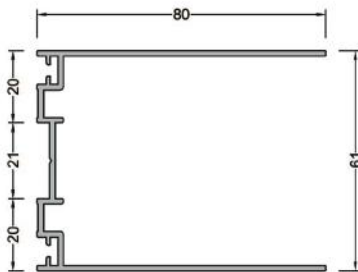

610-3101 (0,542 kg/mt)
IP100F01 KASET PROFİLİ 7122

610-3201 (0,500 kg/mt)
IP100F02 KASET PROFİLİ 7138

610-7202 (0,467 kg/mt)
IP100E02 ARA KİLİT PR. 7129

610-5101 (1,137 kg/mt)
IP100F05 KAPI KASA PROFİLİ 7126

610-7203 (1,142 kg/mt)
IP100E03 DUVAR BİTİM PROFİLİ 7133

610-7204 (0,888 kg/mt)
IP100E04 DUVAR BİTİM PROFİLİ 7132

610-7201 (0,600 kg/mt)
IP100E01 ÜST BİTİŞ PROFİLİ 7131

610-7205* (0,780 kg/mt)
IP100E05 DUVAR BİTİM PROFİLİ 7127

610-7206 (0,528 kg/mt)
IP100E06 DÜŞEY BİTİM KAPAK PROFİLİ 7134

610-4101 (1,006 kg/mt)
IP100K01 ZEMİN PROFİLİ 7128

610-9103 (1,568 kg/mt)
IP100C02 KÖŞE DİKME PROFİLİ 7137

(* Sipariş öncesi kalıp bilgisi kontrol edilmeli)