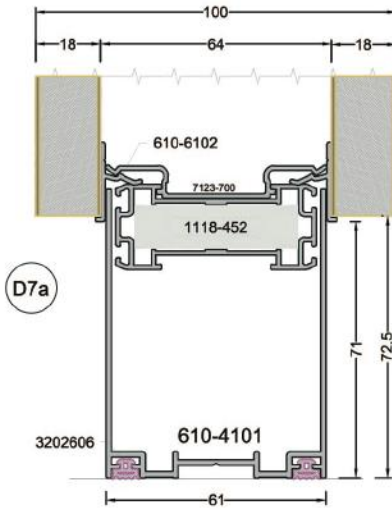

IPA 100

OFİS BÖLME SİSTEMİ

ACCURACY

HARMONY

BALANCE

D9