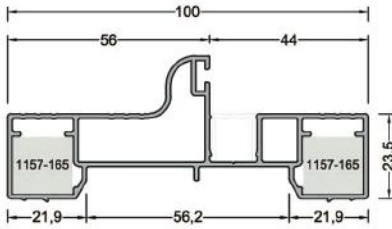

IPA 100

OFİS BÖLME SİSTEMİ

IPA 100

OFİS BÖLME SİSTEMİ

ACCURACY

HARMONY

BALANCE

610-2101 (0,666 kg/mt)
IP100M01 DİKME PROFİLİ 7121

610-3101 (0,542 kg/mt)
IP100F01 KASET PROFİLİ 7122

610-3201 (0,500 kg/mt)
IP100F02 KASET PROFİLİ 7138

610-7202 (0,467 kg/mt)
IP100E02 ARA KİLİT PR. 7129

610-5101 (1,137 kg/mt)
IP100F05 KAPI KASA PROFİLİ 7126

610-7203 (1,142 kg/mt)
IP100E03 DUVAR BİTİM PROFİLİ 7133

610-7204 (0,888 kg/mt)
IP100E04 DUVAR BİTİM PROFİLİ 7132

610-7201 (0,600 kg/mt)
IP100E01 ÜST BİTİŞ PROFİLİ 7131

610-7205* (0,780 kg/mt)
IP100E05 DUVAR BİTİM PROFİLİ 7127