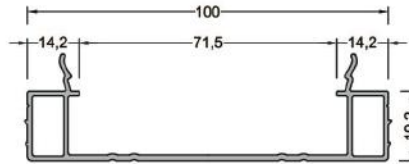

610-3101 (0,542 kg/mt)
IP100F01 KASET PROFİLİ 7122

610-3201 (0,500 kg/mt)
IP100F02 KASET PROFİLİ 7138

610-7202 (0,467 kg/mt)
IP100E02 ARA KİLİT PR. 7129

610-5101 (1,137 kg/mt)
IP100F05 KAPI KASA PROFİLİ 7126

610-7203 (1,142 kg/mt)
IP100E03 DUVAR BİTİM PROFİLİ 7133

610-7204 (0,888 kg/mt)
IP100E04 DUVAR BİTİM PROFİLİ 7132

610-7201 (0,600 kg/mt)
IP100E01 ÜST BİTİŞ PROFİLİ 7131

610-7205* (0,780 kg/mt)
IP100E05 DUVAR BİTİM PROFİLİ 7127

610-7206 (0,528 kg/mt)
IP100E06 DÜŞEY BİTİM KAPAK PROFİLİ 7134

610-4101 (1,006 kg/mt)
IP100K01 ZEMİN PROFİLİ 7128

610-9103 (1,568 kg/mt)
IP100C02 KÖŞE DİKME PROFİLİ 7137

(* Sipariş öncesi kalıp bilgisi kontrol edilmeli)