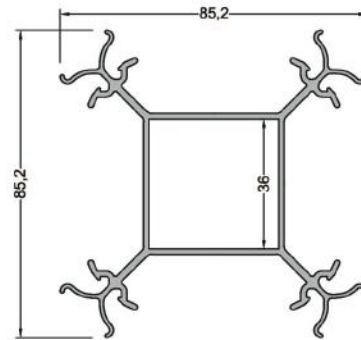

610-3101 (0,542 kg/mt)
IP100F01 KASET PROFİLİ 7122

610-3201 (0,500 kg/mt)
IP100F02 KASET PROFİLİ 7138

610-7202 (0,467 kg/mt)
IP100E02 ARA KİLİT PR. 7129

610-5101 (1,137 kg/mt)
IP100F05 KAPI KASA PROFİLİ 7126

610-7203 (1,142 kg/mt)
IP100E03 DUVAR BİTİM PROFİLİ 7133

610-7204 (0,888 kg/mt)
IP100E04 DUVAR BİTİM PROFİLİ 7132

610-7201 (0,600 kg/mt)
IP100E01 ÜST BİTİŞ PROFİLİ 7131

610-7205* (0,780 kg/mt)
IP100E05 DUVAR BİTİM PROFİLİ 7127

610-7206 (0,528 kg/mt)
IP100E06 DÜŞEY BİTİM KAPAK PROFİLİ 7134

610-4101 (1,006 kg/mt)
IP100K01 ZEMİN PROFİLİ 7128

610-9103 (1,568 kg/mt)
IP100C02 KÖŞE DİKME PROFİLİ 7137

(* Sipariş öncesi kalıp bilgisi kontrol edilmeli)