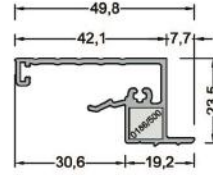

IPA 100

OFİS BÖLME SİSTEMİ

IPA 100

OFİS BÖLME SİSTEMİ

ACCURACY

HARMONY

BALANCE

610-2101 (0,666 kg/mt)
IP100M01 DİKME PROFİLİ 7121

610-3101 (0,542 kg/mt)
IP100F01 KASET PROFİLİ 7122

610-3201 (0,500 kg/mt)
IP100F02 KASET PROFİLİ 7138

610-7202 (0,467 kg/mt)
IP100E02 ARA KİLİT PR. 7129

610-5101 (1,137 kg/mt)
IP100F05 KAPI KASA PROFİLİ 7126

610-7203 (1,142 kg/mt)
IP100E03 DUVAR BİTİM PROFİLİ 7133

610-7204 (0,888 kg/mt)
IP100E04 DUVAR BİTİM PROFİLİ 7132

610-7201 (0,600 kg/mt)
IP100E01 ÜST BİTİŞ PROFİLİ 7131

610-7205* (0,780 kg/mt)
IP100E05 DUVAR BİTİM PROFİLİ 7127