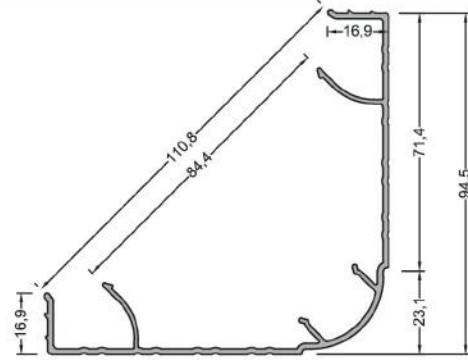

648-3104 (0,230 kg/mt)
D48V04 LAMİNANT KAPI PROFİLİ

648-3103 (0,572 kg/mt)
D48V03 LAMİNANT KANAT

648-2103 (0,300 kg/mt)
D48M03 KAYIT PROFİLİ

610-6101 (0,267 kg/mt)
IP100A02 ALM. KLİPS PR. 7123

610-6102 (0,112 kg/mt)
IP100A01 AHŞAP KLİPS PR. 7125

610-6103* (0,455 kg/mt)
IP100A03 DİKME KENET PR. 7130

610-7101 (0,102 kg/mt)
IP100P01 VİDA KAPAK PR. 7124

610-6107* (0,189 kg/mt)
IP100A07 KÖŞE KAPAK PR. 7142

610-9102* (1,034 kg/mt)
IP100C03 KÖŞE DÖNÜŞ KAPAK PROFİLİ 7136

610-9101 (1,065 kg/mt)
IP100C01 KÖŞE DÖNÜŞ KAPAK PROFİLİ 7135

1118 (2,370 kg/mt)
KÖŞE TAKOZU 11,8 mm 5022

1157 (2,603 kg/mt)
KÖŞE TAKOZU 15,7 mm 1695

610-5042 (1,144 kg/mt)
U BAĞLANTI PROFİLİ 5042

(* Sipariş öncesi kalıp bilgisi kontrol edilmeli)