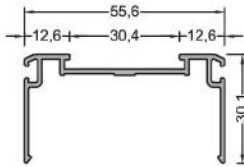

648-3104 (0,230 kg/mt)
D48V04 LAMİNANT KAPI PROFİLİ

648-3103 (0,572 kg/mt)
D48V03 LAMİNANT KANAT

648-2103 (0,300 kg/mt)
D48M03 KAYIT PROFİLİ

610-6101 (0,267 kg/mt)
IP100A02 ALM. KLİPS PR. 7123

610-6102 (0,112 kg/mt)
IP100A01 AHŞAP KLİPS PR. 7125

610-9101 (1,065 kg/mt)
IP100C01 KÖŞE DÖNÜŞ KAPAK PROFİLİ 7135

1118 (2,370 kg/mt)
KÖŞE TAKOZU 11,8 mm 5022

1157 (2,603 kg/mt)
KÖŞE TAKOZU 15,7 mm 1695

610-5042 (1,144 kg/mt)
U BAĞLANTI PROFİLİ 5042

(* Sipariş öncesi kalıp bilgisi kontrol edilmeli)