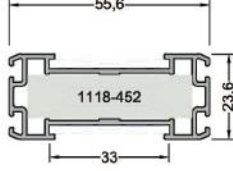

IPA 100

OFİS BÖLME SİSTEMİ

IPA 100

OFİS BÖLME SİSTEMİ

ACCURACY

HARMONY

BALANCE

610-2101 (0,666 kg/mt)
IP100M01 DİKME PROFİLİ 7121

610-3101 (0,542 kg/mt)
IP100F01 KASET PROFİLİ 7122

610-3201 (0,500 kg/mt)
IP100F02 KASET PROFİLİ 7138

610-7202 (0,467 kg/mt)
IP100E02 ARA KİLİT PR. 7129

610-5101 (1,137 kg/mt)
IP100F05 KAPI KASA PROFİLİ 7126

610-7203 (1,142 kg/mt)
IP100E03 DUVAR BİTİM PROFİLİ 7133

610-7204 (0,888 kg/mt)
IP100E04 DUVAR BİTİM PROFİLİ 7132

610-7201 (0,600 kg/mt)
IP100E01 ÜST BİTİŞ PROFİLİ 7131

610-7205* (0,780 kg/mt)
IP100E05 DUVAR BİTİM PROFİLİ 7127