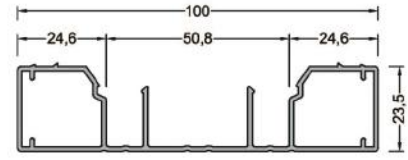

IPA 100

OFİS BÖLME SİSTEMİ

IPA 100

OFİS BÖLME SİSTEMİ

ACCURACY

HARMONY

BALANCE

610-2101 (0,666 kg/mt)
IP100M01 DİKME PROFİLİ 7121

610-3101 (0,542 kg/mt)
IP100F01 KASET PROFİLİ 7122

610-3201 (0,500 kg/mt)
IP100F02 KASET PROFİLİ 7138

610-7202 (0,467 kg/mt)
IP100E02 ARA KİLİT PR. 7129

610-5101 (1,137 kg/mt)
IP100F05 KAPI KASA PROFİLİ 7126

610-7203 (1,142 kg/mt)
IP100E03 DUVAR BİTİM PROFİLİ 7133

610-7204 (0,888 kg/mt)
IP100E04 DUVAR BİTİM PROFİLİ 7132

610-7201 (0,600 kg/mt)
IP100E01 ÜST BİTİŞ PROFİLİ 7131

610-7205* (0,780 kg/mt)
IP100E05 DUVAR BİTİM PROFİLİ 7127

610-7206 (0,528 kg/mt)
IP100E06 DÜŞEY BİTİM KAPAK PROFİLİ 7134

610-4101 (1,006 kg/mt)
IP100K01 ZEMİN PROFİLİ 7128

610-9103 (1,568 kg/mt)
IP100C02 KÖŞE DİKME PROFİLİ 7137

(* Sipariş öncesi kalıp bilgisi kontrol edilmeli)