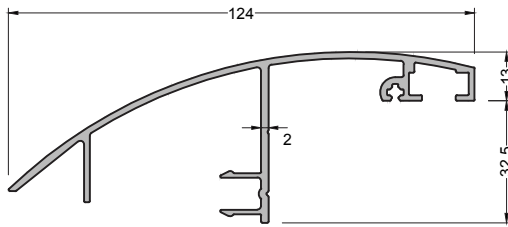

570-7104 (0,933 kg/mt)
FRA80 A04 DERE ADAPTÖR PROFİLİ

580-7105 (4,904 kg/mt)
DERE PROFİLİ

580-6107 (0,085 kg/mt) 580-6103 (0,08 kg/mt)
KANAL KAPAMA ÇİTASI KAPAMA PROFİLİ

580-7107 (0,241 kg/mt)
AÇILI KAPAK PROFİLİ