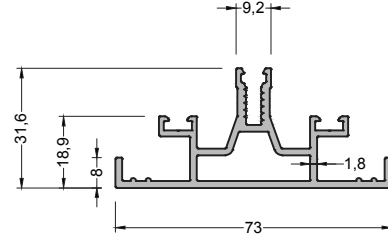

FRA 80

SABİT CAM
TAVAN SİSTEMİ

FRA 80

SABİT CAM TAVAN SİSTEMİ

ACCURACY

HARMONY

BALANCE

570-1101 (1,202 kg/mt)