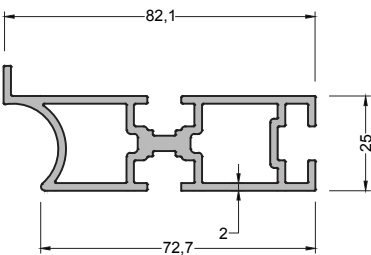

560-2101 (4,720 kg/mt)

TAŞIYICI DİKME PROFİLİ

570-7102 (1,861 kg/mt)

FRA80 A02 AÇILI ALT BAĞLANTI PROFİLİ