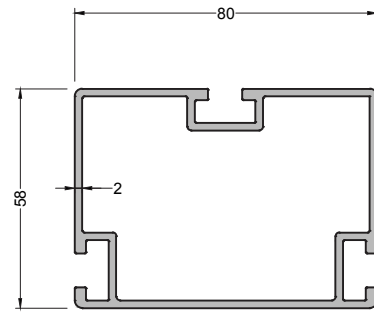

570-1101 (1,202 kg/mt)

FRA80 M01 DÜŞEY MULYON PROFİLİ

570-1102 (1,065 kg/mt)

FRA80 T01 YATAY TRANSOM PROFİLİ