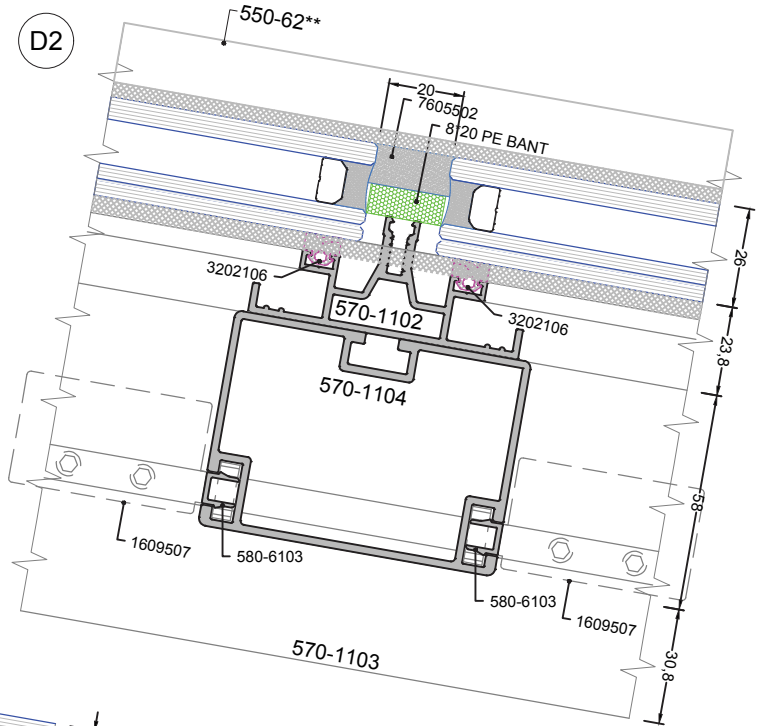

FRA 80

SABİT CAM TAVAN SİSTEMİ

ACCURACY

HARMONY

BALANCE