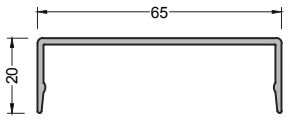

560-6003 (1,177 kg/mt)
DERE KAPAK

550-6101 (0,425 kg/mt)
W50 P01 BASKI PROFİLİ

565-6101 (0,609 kg/mt)
SA65 P01 BASKI PROFİLİ

565-6102 (0,402 kg/mt)
SA65 P04 BASKI PROFİLİ

565-6201 (0,450 kg/mt)
SA65 P02 KAPAK PROFİLİ