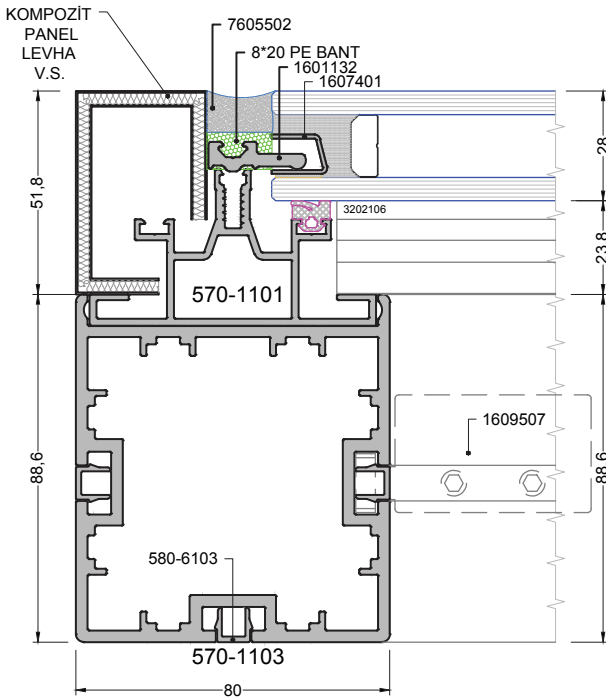

SABİT CAM TAVAN SİSTEMİ

ACCURACY

HARMONY

BALANCE

D4

D5

D4a

D4b

FRA 80

SABİT CAM TAVAN SİSTEMİ

ACCURACY

HARMONY

BALANCE

FRA 80

SABİT CAM TAVAN SİSTEMİ

ACCURACY