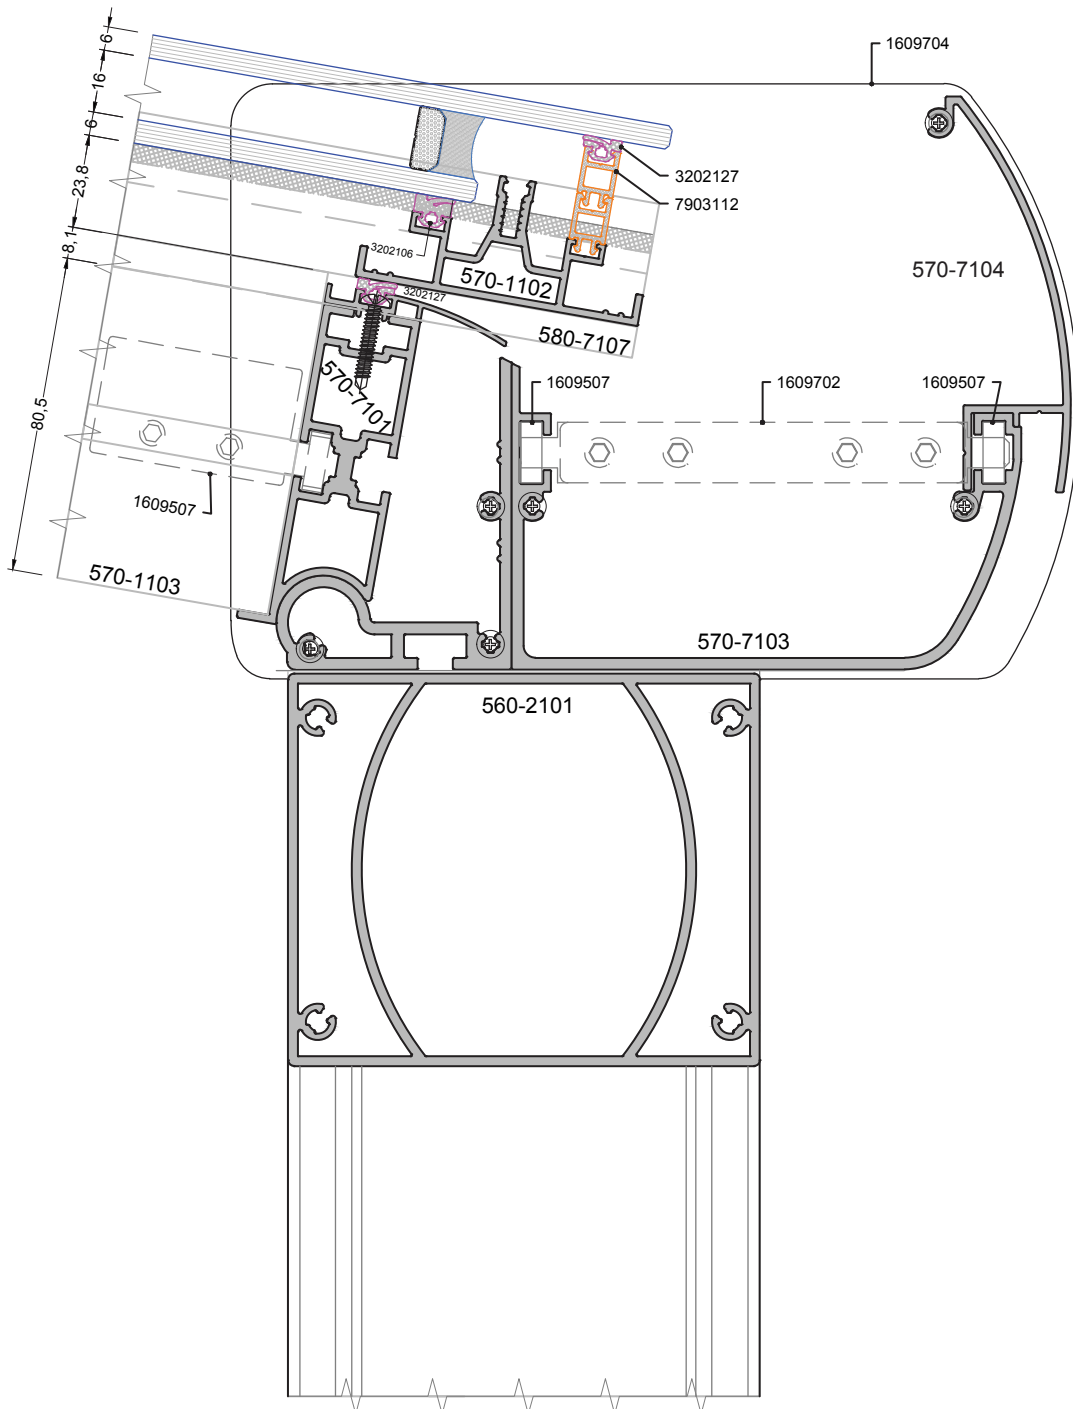

BALANCE

FRA 80

SABİT CAM TAVAN SİSTEMİ

ACCURACY

HARMONY

BALANCE

D3a

FRA 80

SABİT CAM TAVAN SİSTEMİ

ACCURACY

HARMONY

BALANCE

D4

D5

D4a

D4b