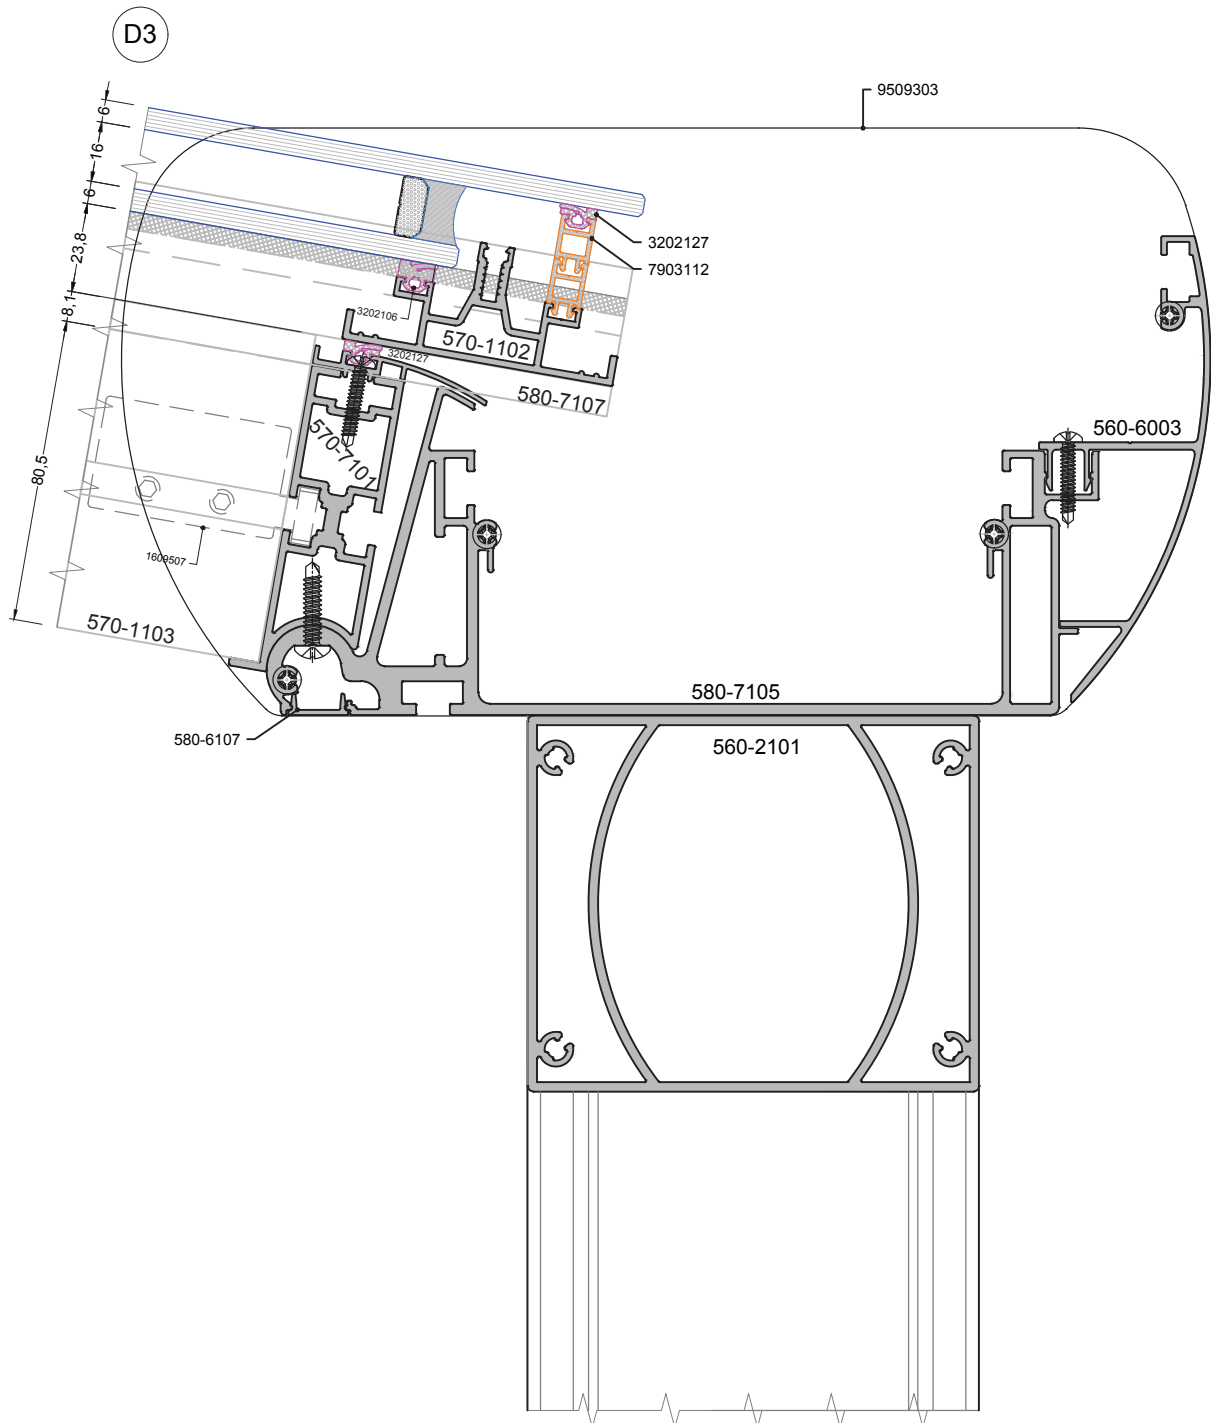

FRA 80

SABİT CAM TAVAN SİSTEMİ

ACCURACY

HARMONY

BALANCE