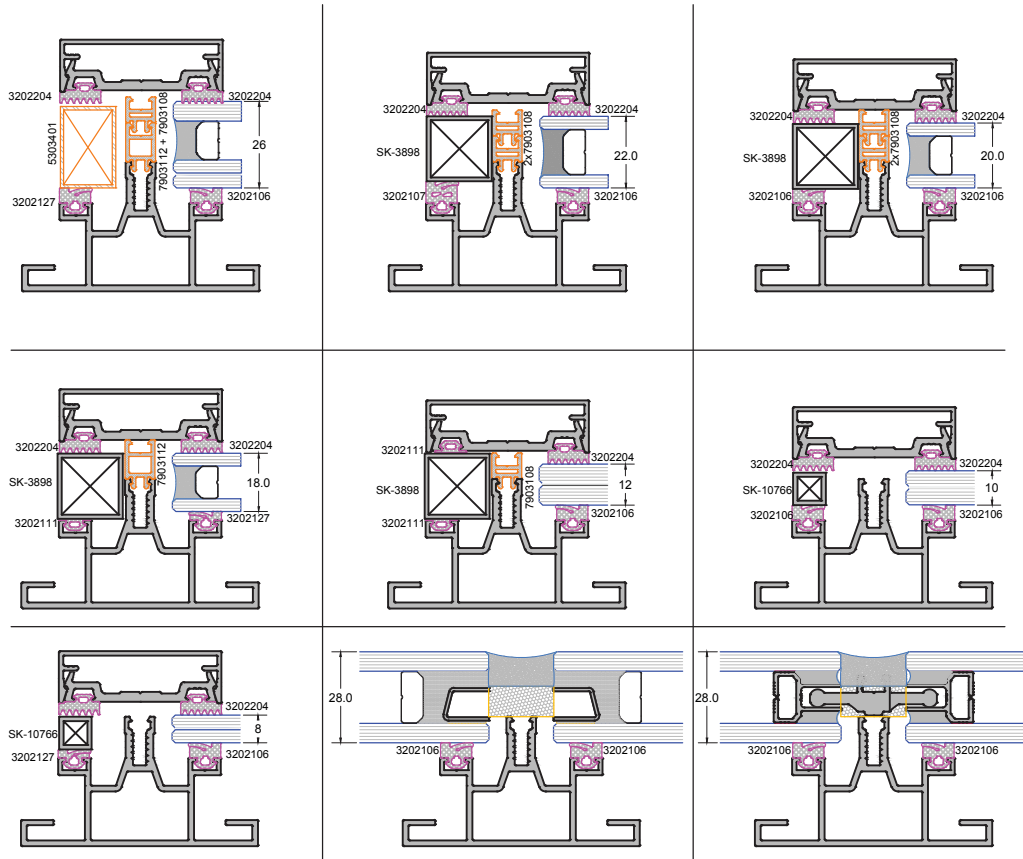

FRA 80

SABİT CAM TAVAN SİSTEMİ

ACCURACY

HARMONY

BALANCE

ÜRÜN ÇİZİMİ	ÜRÜN KODU	ÜRÜN ADI
	3202127	İÇ CAM FITİLİ 2,7 mm
	3202106	İÇ CAM FITİLİ 4,7 mm
	3202107	İÇ CAM FITİLİ 6,7 mm
	3202109	İÇ CAM FITİLİ 10,7 mm
	3202204	BASKI FITİLİ 3 mm
	3202111	DESTEK FITİLİ 05G-010
	7903112	PVC GAGA İZALATÖR 12 mm
	7903108	PVC GAGA İZALATÖR 8 mm
	1601916	PVC KÖŞE TAKOZU
	1501114	YSB VİDA M4,8x25
	7605502	SİLİKON

ÜRÜN ÇİZİMİ	ÜRÜN KODU	ÜRÜN ADI
	5303401	PLASTİK KUTU PROFİLİ 17*25 MM
	1601900	4S TESPİT İÇİN TEKLİ
	1616403	M8 PAS ALYAN BAŞLI KONTRA CİVATA16 mm
	4101016	CAM ARA ÇİTASI 4S
	1607401	CAM ARA U 4SU
	1601131	4SU TESPİT İÇİN 2 Lİ
	1601132	4SU TESPİT İÇİN TEKLİ
	1609507	KÖŞE BAĞLANTI FRA80 SOL
	1609508	KÖŞE BAĞLANTI FRA80 SAĞ
	1609509	KÖŞE BAĞLANTI FRA80 KLAVUZ
	1609702	DÜŞEY/YATAY BAĞLANTI

ÜRÜN ÇİZİMİ	ÜRÜN KODU	ÜRÜN ADI
		FOİL BANT
	1609703	DUVAR BİTİM KAPAK
	9509301	DUVAR BİTİM KAPAK
	1609704	DERE KAPAK
	9509303	DERE KAPAK
	1609705	MAHYA KAPAK
	1609708	MAHYA KAPAK
	8003601	SÜZGEÇ 70 MM
	1609704	DERE KAPAK
	1616410	DERE KAPAK