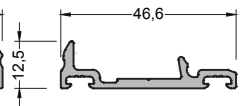

FRA 80

SABİT CAM TAVAN SİSTEMİ

ACCURACY

HARMONY

BALANCE