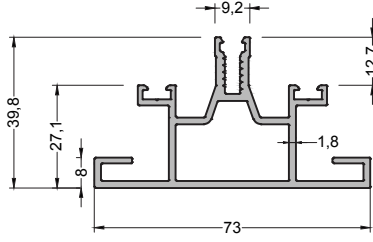

FRA 80

SABİT CAM
TAVAN SİSTEMİ

FRA 80

SABİT CAM TAVAN SİSTEMİ

ACCURACY

HARMONY

BALANCE

570-1101 (1,202 kg/mt)