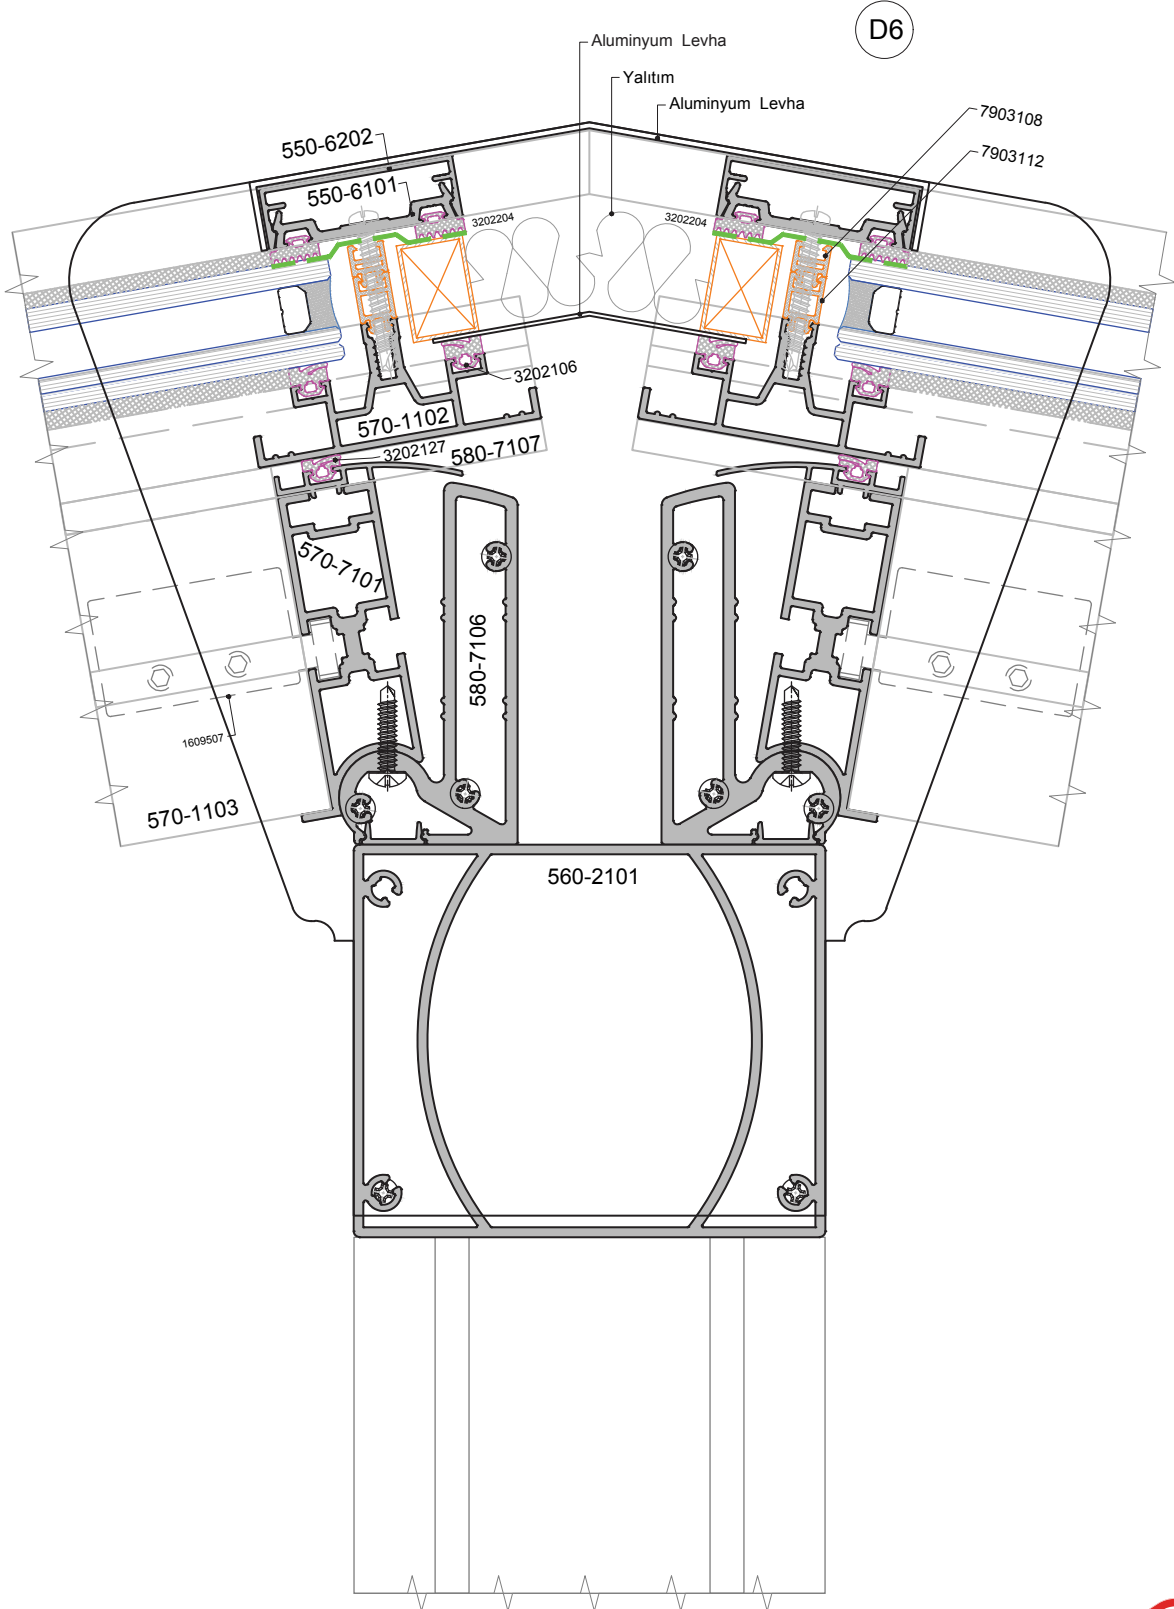

SABİT CAM TAVAN SİSTEMİ

ACCURACY

HARMONY

BALANCE

D4

D5

D4a

D4b

FRA 80

SABİT CAM TAVAN SİSTEMİ

ACCURACY

HARMONY

BALANCE

FRA 80

SABİT CAM TAVAN SİSTEMİ

ACCURACY

HARMONY

BALANCE

D6a