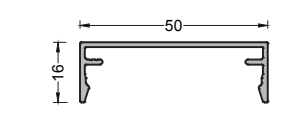

565-6101 (0,609 kg/mt)
SA65 P01 BASKI PROFİLİ

565-6102 (0,402 kg/mt)
SA65 P04 BASKI PROFİLİ

550-6201 (0,277 kg/mt)
W50 P03 KAPAK PROFİLİ

550-6202 (0,494 kg/mt)
W50 P04 KAPAK PROFİLİ