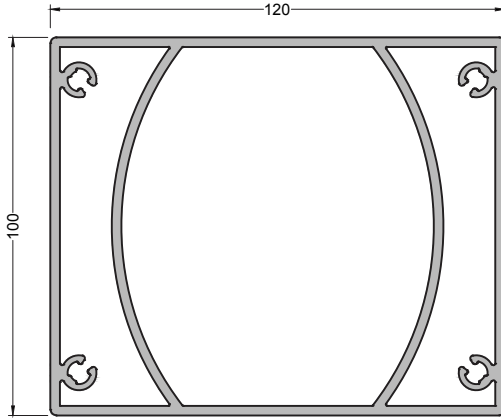

570-1103 (3,585 kg/mt)

FRA80 M03 TAŞIYICI DİKME PROFİLİ

570-1104 (1,808 kg/mt)

FRA80 M04 BİTİM ALUMİNYUM PROFİLİ