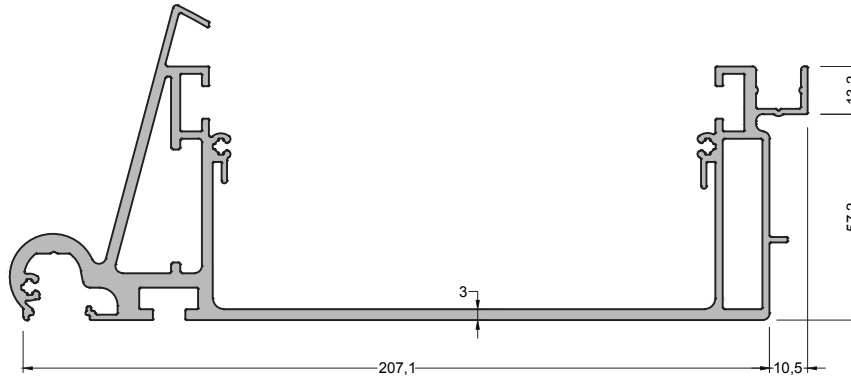

580-7105 (4,904 kg/mt)
DERE PROFİLİ

580-7107 (0,241 kg/mt)
AÇILI KAPAK PROFİLİ