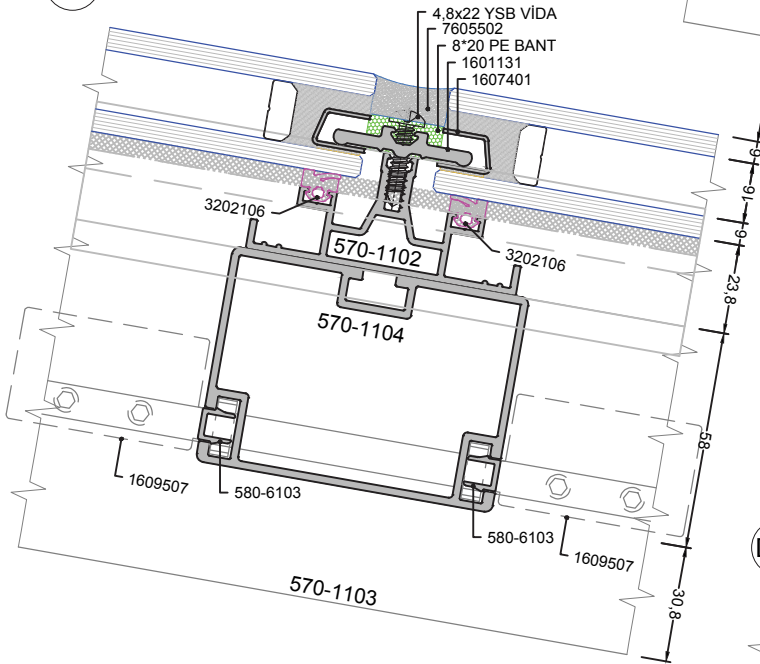

FRA 80

SABİT CAM TAVAN SİSTEMİ

ACCURACY

HARMONY

BALANCE

FRA 80

SABİT CAM TAVAN SİSTEMİ

ACCURACY

HARMONY

BALANCE

D2a

D2b

FRA 80

SABİT CAM TAVAN SİSTEMİ

ACCURACY

HARMONY