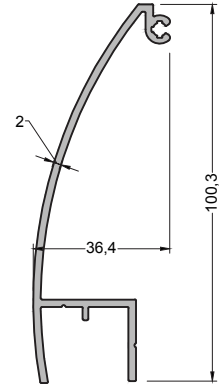

TAŞIYICI DİKME PROFİLİ

570-7102 (1,861 kg/mt)

FRA80 A02 AÇILI ALT BAĞLANTI PROFİLİ

570-7101 (1,562 kg/mt)

FRA80 A01 AÇILI ÜST BAĞLANTI PROFİLİ

SK-10766 (0,122 kg/mt)

10x10 KUTU

SK-3898 (0,244 kg/mt)

20x20 KUTU

FRA 80

SABİT CAM TAVAN SİSTEMİ

ACCURACY

HARMONY

BALANCE

580-7106 (2,496 kg/mt)
AÇILI ALT BAĞLANTI PROFİLİ

570-7103 (2,311 kg/mt)
FRA80 A03 DERE PROFİLİ

570-7104 (0,933 kg/mt)
FRA80 A04 DERE ADAPTÖR PROFİLİ

580-7105 (4,904 kg/mt)
DERE PROFİLİ

580-6107 (0,085 kg/mt) 580-6103 (0,08 kg/mt)
KANAL KAPAMA ÇİTASI KAPAMA PROFİLİ

580-7107 (0,241 kg/mt)
AÇILI KAPAK PROFİLİ