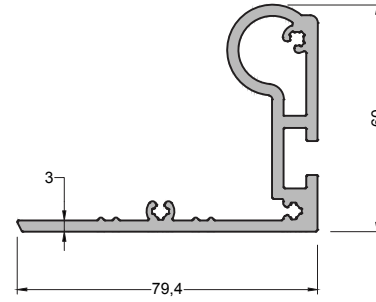

FRA80 M01 DÜŞEY MULYON PROFİLİ

570-1102 (1,065 kg/mt)

FRA80 T01 YATAY TRANSOM PROFİLİ

570-1103 (3,585 kg/mt)

FRA80 M03 TAŞIYICI DİKME PROFİLİ

570-1104 (1,808 kg/mt)

FRA80 M04 BİTİM ALUMİNYUM PROFİLİ

560-2101 (4,720 kg/mt)