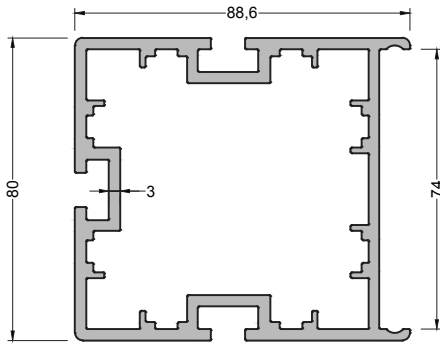

570-1101 (1,202 kg/mt)

FRA80 M01 DÜŞEY MULYON PROFİLİ

570-1102 (1,065 kg/mt)

FRA80 T01 YATAY TRANSOM PROFİLİ