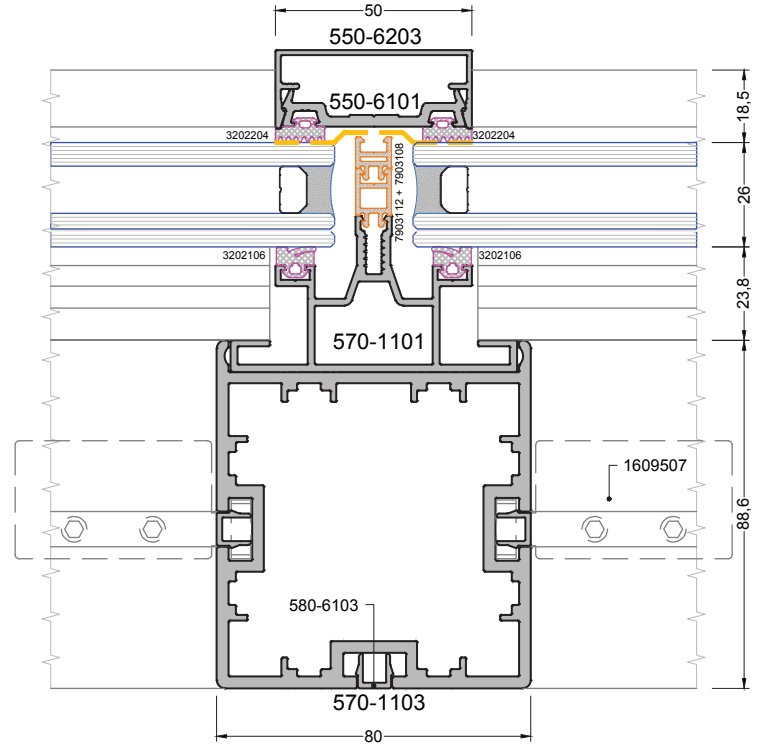

SABİT CAM TAVAN SİSTEMİ

ACCURACY

HARMONY

BALANCE

D4

D5

D4a

D4b