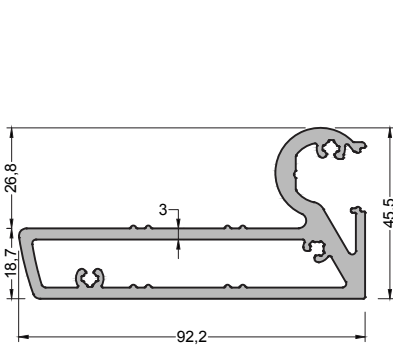

20x20 KUTU

FRA 80

SABİT CAM TAVAN SİSTEMİ

ACCURACY

HARMONY

BALANCE

580-7106 (2,496 kg/mt)
AÇILI ALT BAĞLANTI PROFİLİ

570-7103 (2,311 kg/mt)
FRA80 A03 DERE PROFİLİ

570-7104 (0,933 kg/mt)
FRA80 A04 DERE ADAPTÖR PROFİLİ

580-7105 (4,904 kg/mt)
DERE PROFİLİ

580-6107 (0,085 kg/mt) 580-6103 (0,08 kg/mt)
KANAL KAPAMA ÇİTASI KAPAMA PROFİLİ

580-7107 (0,241 kg/mt)
AÇILI KAPAK PROFİLİ