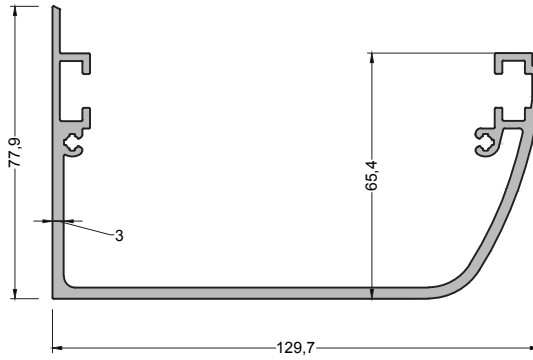

20x20 KUTU

FRA 80

SABİT CAM TAVAN SİSTEMİ

ACCURACY

HARMONY

BALANCE

580-7106 (2,496 kg/mt)
AÇILI ALT BAĞLANTI PROFİLİ

570-7103 (2,311 kg/mt)
FRA80 A03 DERE PROFİLİ