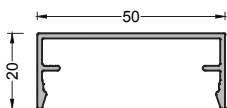

565-6202 (0,407 kg/mt)
SA65 P03 KAPAK PROFİLİ

565-6203 (0,291 kg/mt)
SA65 P05 KAPAK PROFİLİ

550-6201 (0,277 kg/mt)
W50 P03 KAPAK PROFİLİ

550-6202 (0,494 kg/mt)
W50 P04 KAPAK PROFİLİ

550-6203 (0,359 kg/mt)
W50 P05 KAPAK PROFİLİ