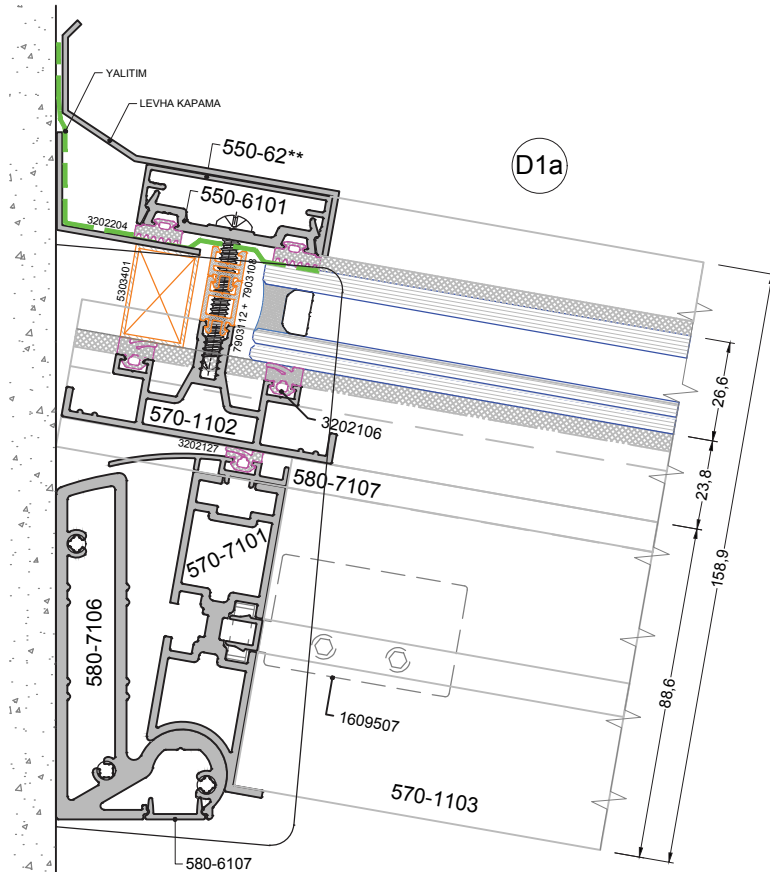

FRA 80

SABİT CAM TAVAN SİSTEMİ

ACCURACY

HARMONY

BALANCE

FRA 80

SABİT CAM TAVAN SİSTEMİ

ACCURACY