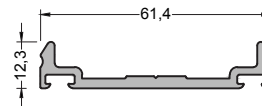

FRA 80

SABİT CAM TAVAN SİSTEMİ

ACCURACY

HARMONY

BALANCE