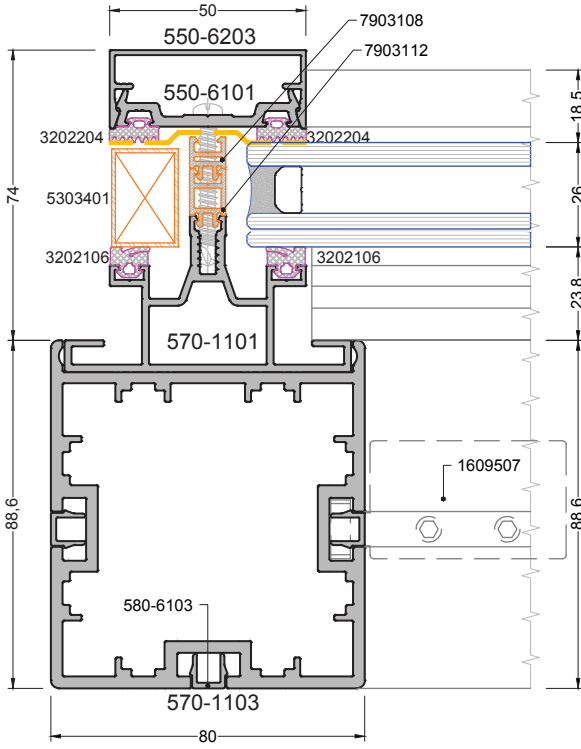

SABİT CAM TAVAN SİSTEMİ

ACCURACY

HARMONY

BALANCE

D4

D5

D4a

D4b

FRA 80

SABİT CAM TAVAN SİSTEMİ

ACCURACY

HARMONY

BALANCE

FRA 80

SABİT CAM TAVAN SİSTEMİ

ACCURACY