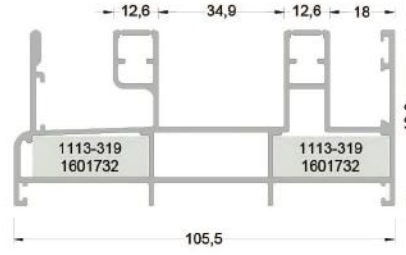

SLA 60

SÜRME SİSTEMİ

ACCURACY

HARMONY

BALANCE

300-1201 (1,064 kg/mt)
SL60F01 2'LI KASA PROFİLİ

300-1202 (1,824 kg/mt)
SLA60 KASA İKİ RAYLI+SİNEKLİK İNCE

300-1401 (1,082 kg/mt)
SABİT GEÇİŞ KASA PROFİLİ

300-1301 (1,767 kg/mt)
SL60F03 3'LÜ KASA PROFİLİ

300-1203 (1,760 kg/mt)
SLA60F05 SİNEKLİK RAYLI KASA PROFİLİ

300-1302 (2,030 kg/mt)
SL60F05 3'LÜ KASA PROFİLİ

300-2101 (1,189 kg/mt)
SL60 V01 KANAT ÇITASIZ

ACCURACY

HARMONY

BALANCE

300-1201 (1,064 kg/mt)
SL60F01 2'Lİ KASA PROFİLİ

300-1202 (1,824 kg/mt)
SLA60 KASA İKİ RAYLI+SİNEKLİK İNCE

300-1401 (1,082 kg/mt)
SABİT GEÇİŞ KASA PROFİLİ

300-1301 (1,767 kg/mt)
SL60F03 3'LÜ KASA PROFİLİ