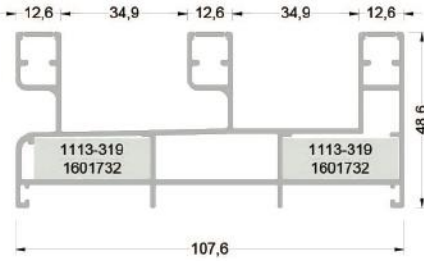

SLA 60

SÜRME SİSTEMİ

ACCURACY

HARMONY

BALANCE

300-1201 (1,064 kg/mt)
SL60F01 2'LI KASA PROFİLİ

300-1202 (1,824 kg/mt)
SLA60 KASA İKİ RAYLI+SİNEKLİK İNCE

300-1401 (1,082 kg/mt)
SABİT GEÇİŞ KASA PROFİLİ

300-1301 (1,767 kg/mt)
SL60F03 3'LÜ KASA PROFİLİ

300-1203 (1,760 kg/mt)
SLA60F05 SİNEKLİK RAYLI KASA PROFİLİ

300-1302 (2,030 kg/mt)
SL60F05 3'LÜ KASA PROFİLİ

300-2101 (1,189 kg/mt)
SL60 V01 KANAT ÇITASIZ