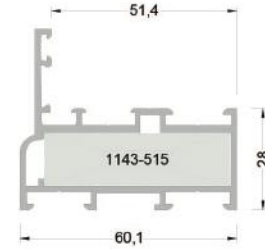

300-2102 (1,146 kg/mt)
SL60 V02 KANAT ÇITALI

300-3101 (0,600 kg/mt)
SLT64M01 ORTA KAYIT

380-4006 (1,003 kg/mt)
SLA-S01 SİNEKLİK KANAT PR.

380-4003 (0,661 kg/mt)
S72S03 SİNEKLİK KANAT PR.

380-4002 (0,427 kg/mt)
SLA-S02 SÜRME SİNEKLİK PR.

ACCURACY

HARMONY

BALANCE

300-1201 (1,064 kg/mt)
SL60F01 2'Lİ KASA PROFİLİ

300-1202 (1,824 kg/mt)
SLA60 KASA İKİ RAYLI+SİNEKLİK İNCE

300-1401 (1,082 kg/mt)
SABİT GEÇİŞ KASA PROFİLİ

300-1301 (1,767 kg/mt)
SL60F03 3'LÜ KASA PROFİLİ