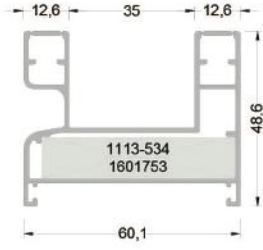

300-2102 (1,146 kg/mt)
SL60 V02 KANAT ÇITALI

300-3101 (0,600 kg/mt)
SLT64M01 ORTA KAYIT

380-4006 (1,003 kg/mt)
SLA-S01 SİNEKLİK KANAT PR.

380-4003 (0,661 kg/mt)
S72S03 SİNEKLİK KANAT PR.

380-4002 (0,427 kg/mt)
SLA-S02 SÜRME SİNEKLİK PR.

ACCURACY

HARMONY

BALANCE

300-1201 (1,064 kg/mt)
SL60F01 2'Lİ KASA PROFİLİ

300-1202 (1,824 kg/mt)
SLA60 KASA İKİ RAYLI+SİNEKLİK İNCE

300-1401 (1,082 kg/mt)
SABİT GEÇİŞ KASA PROFİLİ

300-1301 (1,767 kg/mt)
SL60F03 3'LÜ KASA PROFİLİ

300-1203 (1,760 kg/mt)
SLA60F05 SİNEKLİK RAYLI KASA PROFİLİ

300-1302 (2,030 kg/mt)
SL60F05 3'LÜ KASA PROFİLİ

300-2101 (1,189 kg/mt)
SL60 V01 KANAT ÇITASIZ

300-2102 (1,146 kg/mt)
SL60 V02 KANAT ÇİTALI

300-3101 (0,600 kg/mt)
SLT64M01 ORTA KAYIT