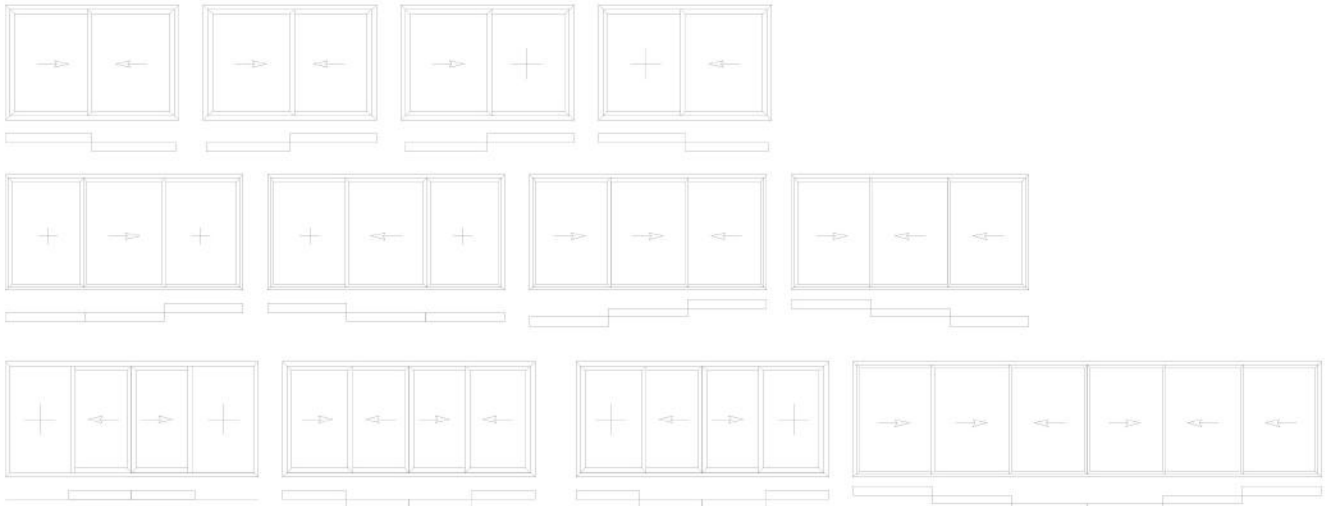

ÜRÜN ÇİZİMİ	ÜRÜN KODU	ÜRÜN ADI
	3503603	SÜRME RAY KAPAĞI SLA60/SLAT64
	3501911	İSPANYOLET ALT DESTEK PARÇASI 08-117A
	6503406	SİNEKLİK KÖŞE TAKOZU S72 SL-100
	3501930	TAHLİYE KAPAĞI SA-16
	3507901	PASLANMAZ SÜRME RAY PROFİLİ
	0101933	PENCERE KOLU İTHAL
	0101934	PENCERE KOLU İTHAL-SAĞ
	0101935	PENCERE KOLU İTHAL-SOL
	3601102	PASİF KANAT ÇEKME KOL
	3516060	SÜRME İSPANYOLET 600/22
	3516080	SÜRME İSPANYOLET 800/22
	3516100	SÜRME İSPANYOLET 1000/22
	3516140	SÜRME İSPANYOLET 1400/22
	3516160	SÜRME İSPANYOLET 1600/22
	3516180	SÜRME İSPANYOLET 1800/22
	3501912	İSPANYOLET KİLİT KARŞILIĞI 08-117B

ÜRÜN ÇİZİMİ	ÜRÜN KODU	ÜRÜN ADI
	0301100	KİLİT HAVUZLU 08-115
	0301103	SÜRME HAVUZ KOL OTOMATİK
	0301104	SÜRME KOL
	3501920	HAVUZ KOL KARŞILIK
	5303211	TAKVİYE PROFİLİ LEVHA KAPAK
	1601200	KÖŞE GÖNYE
	1601201	KÖŞE GÖNYE
	160301	KÖŞE GÖNYE
	1601718	KÖŞE BAĞLANTI 18x11,8x18 24-102
	1601736	KÖŞE BAĞLANTI 36x11,8x36 24-104
	1113-181	KÖŞE TAKOZU 113L181
	1113-361	KÖŞE TAKOZU 113L361
	1143-185	KÖŞE TAKOZU 143L185
	1516901	PUNÇ MAKİNASI