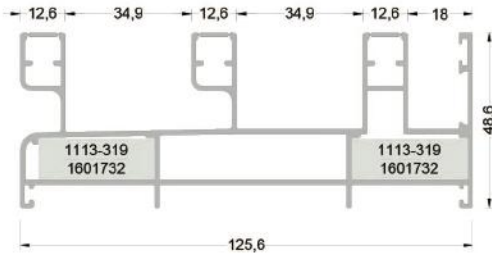

ACCURACY

HARMONY

BALANCE

300-1201 (1,064 kg/mt)
SL60F01 2'Lİ KASA PROFİLİ

300-1202 (1,824 kg/mt)
SLA60 KASA İKİ RAYLI+SİNEKLİK İNCE

300-1401 (1,082 kg/mt)
SABİT GEÇİŞ KASA PROFİLİ

300-1301 (1,767 kg/mt)
SL60F03 3'LÜ KASA PROFİLİ

300-1203 (1,760 kg/mt)
SLA60F05 SİNEKLİK RAYLI KASA PROFİLİ

300-1302 (2,030 kg/mt)
SL60F05 3'LÜ KASA PROFİLİ

300-2101 (1,189 kg/mt)
SL60 V01 KANAT ÇITASIZ

300-2102 (1,146 kg/mt)
SL60 V02 KANAT ÇİTALI

300-3101 (0,600 kg/mt)
SLT64M01 ORTA KAYIT