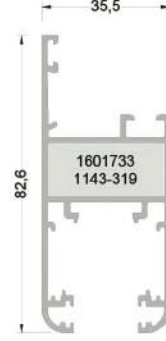

SLA 60

SÜRME SİSTEMİ

ACCURACY

HARMONY

BALANCE

300-1201 (1,064 kg/mt)
SL60F01 2'LI KASA PROFİLİ

300-1202 (1,824 kg/mt)
SLA60 KASA İKİ RAYLI+SİNEKLİK İNCE

300-1401 (1,082 kg/mt)
SABİT GEÇİŞ KASA PROFİLİ

300-1301 (1,767 kg/mt)
SL60F03 3'LÜ KASA PROFİLİ

300-1203 (1,760 kg/mt)
SLA60F05 SİNEKLİK RAYLI KASA PROFİLİ

300-1302 (2,030 kg/mt)
SL60F05 3'LÜ KASA PROFİLİ

300-2101 (1,189 kg/mt)
SL60 V01 KANAT ÇITASIZ

300-2102 (1,146 kg/mt)
SL60 V02 KANAT ÇITALI

300-3101 (0,600 kg/mt)
SLT64M01 ORTA KAYIT

380-4006 (1,003 kg/mt)
SLA-S01 SİNEKLİK KANAT PR.

380-4003 (0,661 kg/mt)
S72S03 SİNEKLİK KANAT PR.

380-4002 (0,427 kg/mt)
SLA-S02 SÜRME SİNEKLİK PR.

ACCURACY

HARMONY

BALANCE

300-1201 (1,064 kg/mt)
SL60F01 2'Lİ KASA PROFİLİ

300-1202 (1,824 kg/mt)
SLA60 KASA İKİ RAYLI+SİNEKLİK İNCE

300-1401 (1,082 kg/mt)
SABİT GEÇİŞ KASA PROFİLİ

300-1301 (1,767 kg/mt)
SL60F03 3'LÜ KASA PROFİLİ