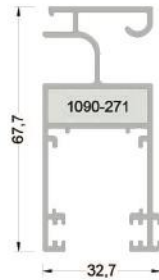

300-2102 (1,146 kg/mt)
SL60 V02 KANAT ÇITALI

300-3101 (0,600 kg/mt)
SLT64M01 ORTA KAYIT

380-4006 (1,003 kg/mt)
SLA-S01 SİNEKLİK KANAT PR.

380-4003 (0,661 kg/mt)
S72S03 SİNEKLİK KANAT PR.

380-4002 (0,427 kg/mt)
SLA-S02 SÜRME SİNEKLİK PR.

ACCURACY

HARMONY

BALANCE

300-1201 (1,064 kg/mt)
SL60F01 2'Lİ KASA PROFİLİ

300-1202 (1,824 kg/mt)
SLA60 KASA İKİ RAYLI+SİNEKLİK İNCE

300-1401 (1,082 kg/mt)
SABİT GEÇİŞ KASA PROFİLİ

300-1301 (1,767 kg/mt)
SL60F03 3'LÜ KASA PROFİLİ

300-1203 (1,760 kg/mt)
SLA60F05 SİNEKLİK RAYLI KASA PROFİLİ

300-1302 (2,030 kg/mt)
SL60F05 3'LÜ KASA PROFİLİ

300-2101 (1,189 kg/mt)
SL60 V01 KANAT ÇITASIZ

300-2102 (1,146 kg/mt)
SL60 V02 KANAT ÇİTALI

300-3101 (0,600 kg/mt)
SLT64M01 ORTA KAYIT