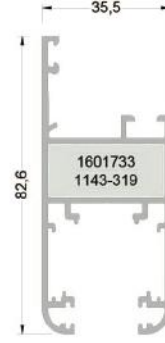

300-2102 (1,146 kg/mt)
SL60 V02 KANAT ÇITALI

300-3101 (0,600 kg/mt)
SLT64M01 ORTA KAYIT

380-4006 (1,003 kg/mt)
SLA-S01 SİNEKLİK KANAT PR.

380-4003 (0,661 kg/mt)
S72S03 SİNEKLİK KANAT PR.

380-4002 (0,427 kg/mt)
SLA-S02 SÜRME SİNEKLİK PR.

ACCURACY

HARMONY

BALANCE

300-1201 (1,064 kg/mt)
SL60F01 2'Lİ KASA PROFİLİ

300-1202 (1,824 kg/mt)
SLA60 KASA İKİ RAYLI+SİNEKLİK İNCE

300-1401 (1,082 kg/mt)
SABİT GEÇİŞ KASA PROFİLİ

300-1301 (1,767 kg/mt)
SL60F03 3'LÜ KASA PROFİLİ

300-1203 (1,760 kg/mt)
SLA60F05 SİNEKLİK RAYLI KASA PROFİLİ

300-1302 (2,030 kg/mt)
SL60F05 3'LÜ KASA PROFİLİ

300-2101 (1,189 kg/mt)
SL60 V01 KANAT ÇITASIZ

300-2102 (1,146 kg/mt)
SL60 V02 KANAT ÇİTALI

300-3101 (0,600 kg/mt)
SLT64M01 ORTA KAYIT

380-4006 (1,003 kg/mt)
SLA-S01 SİNEKLİK KANAT PR.

380-4003 (0,661 kg/mt)
S72S03 SİNEKLİK KANAT PR.

380-4002 (0,427 kg/mt)
SLA-S02 SÜRME SİNEKLİK PR.

SD-1475 (0,318kg/mt)
KUTU PROFİLİ

801-135 (0,357kg/mt)
PERVAZ PROFİLİ