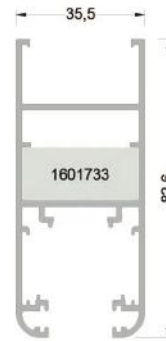

SLA 60

SÜRME SİSTEMİ

ACCURACY

HARMONY

BALANCE

300-1201 (1,064 kg/mt)
SL60F01 2'LI KASA PROFİLİ

300-1202 (1,824 kg/mt)
SLA60 KASA İKİ RAYLI+SİNEKLİK İNCE

300-1401 (1,082 kg/mt)
SABİT GEÇİŞ KASA PROFİLİ

300-1301 (1,767 kg/mt)
SL60F03 3'LÜ KASA PROFİLİ

300-1203 (1,760 kg/mt)
SLA60F05 SİNEKLİK RAYLI KASA PROFİLİ

300-1302 (2,030 kg/mt)
SL60F05 3'LÜ KASA PROFİLİ

300-2101 (1,189 kg/mt)
SL60 V01 KANAT ÇITASIZ

300-2102 (1,146 kg/mt)
SL60 V02 KANAT ÇITALI

300-3101 (0,600 kg/mt)
SLT64M01 ORTA KAYIT

380-4006 (1,003 kg/mt)
SLA-S01 SİNEKLİK KANAT PR.

380-4003 (0,661 kg/mt)
S72S03 SİNEKLİK KANAT PR.

380-4002 (0,427 kg/mt)
SLA-S02 SÜRME SİNEKLİK PR.

ACCURACY

HARMONY

BALANCE

300-1201 (1,064 kg/mt)
SL60F01 2'Lİ KASA PROFİLİ

300-1202 (1,824 kg/mt)
SLA60 KASA İKİ RAYLI+SİNEKLİK İNCE

300-1401 (1,082 kg/mt)
SABİT GEÇİŞ KASA PROFİLİ

300-1301 (1,767 kg/mt)
SL60F03 3'LÜ KASA PROFİLİ