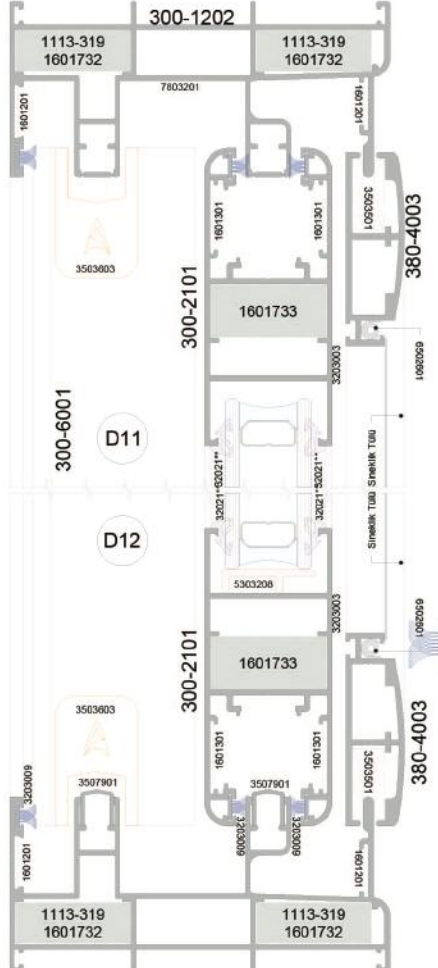

SLA 60

SÜRME SİSTEMİ

ACCURACY

HARMONY

BALANCE

300-1201 (1,064 kg/mt)
SL60F01 2'LI KASA PROFİLİ

300-1202 (1,824 kg/mt)
SLA60 KASA İKİ RAYLI+SİNEKLİK İNCE

300-1401 (1,082 kg/mt)
SABİT GEÇİŞ KASA PROFİLİ

ACCURACY

HARMONY

BALANCE

300-1201 (1,064 kg/mt)
SL60F01 2'Lİ KASA PROFİLİ

300-1202 (1,824 kg/mt)
SLA60 KASA İKİ RAYLI+SİNEKLİK İNCE

300-1401 (1,082 kg/mt)
SABİT GEÇİŞ KASA PROFİLİ

300-1301 (1,767 kg/mt)
SL60F03 3'LÜ KASA PROFİLİ

ACCURACY

HARMONY

BALANCE

D8

D10

D10a

D9

D9a

D11

D12

D11a

D12a

SLA 60

SÜRME SİSTEMİ

ACCURACY

HARMONY