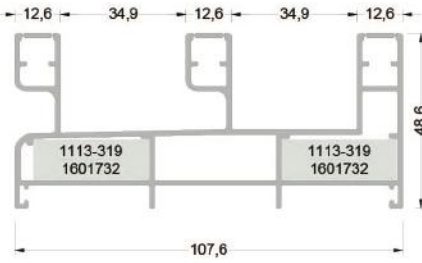

300-2102 (1,146 kg/mt)
SL60 V02 KANAT ÇITALI

300-3101 (0,600 kg/mt)
SLT64M01 ORTA KAYIT

380-4006 (1,003 kg/mt)
SLA-S01 SİNEKLİK KANAT PR.

380-4003 (0,661 kg/mt)
S72S03 SİNEKLİK KANAT PR.

380-4002 (0,427 kg/mt)
SLA-S02 SÜRME SİNEKLİK PR.

ACCURACY

HARMONY

BALANCE

300-1201 (1,064 kg/mt)
SL60F01 2'Lİ KASA PROFİLİ

300-1202 (1,824 kg/mt)
SLA60 KASA İKİ RAYLI+SİNEKLİK İNCE

300-1401 (1,082 kg/mt)
SABİT GEÇİŞ KASA PROFİLİ

300-1301 (1,767 kg/mt)
SL60F03 3'LÜ KASA PROFİLİ

300-1203 (1,760 kg/mt)
SLA60F05 SİNEKLİK RAYLI KASA PROFİLİ

300-1302 (2,030 kg/mt)
SL60F05 3'LÜ KASA PROFİLİ

300-2101 (1,189 kg/mt)
SL60 V01 KANAT ÇITASIZ

300-2102 (1,146 kg/mt)
SL60 V02 KANAT ÇİTALI

300-3101 (0,600 kg/mt)
SLT64M01 ORTA KAYIT