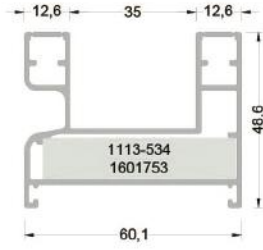

SLA 60

SÜRME SİSTEMİ

ACCURACY

HARMONY

BALANCE

300-1201 (1,064 kg/mt)
SL60F01 2'LI KASA PROFİLİ

300-1202 (1,824 kg/mt)
SLA60 KASA İKİ RAYLI+SİNEKLİK İNCE

300-1401 (1,082 kg/mt)
SABİT GEÇİŞ KASA PROFİLİ

300-1301 (1,767 kg/mt)
SL60F03 3'LÜ KASA PROFİLİ

300-1203 (1,760 kg/mt)
SLA60F05 SİNEKLİK RAYLI KASA PROFİLİ

300-1302 (2,030 kg/mt)
SL60F05 3'LÜ KASA PROFİLİ

300-2101 (1,189 kg/mt)
SL60 V01 KANAT ÇITASIZ

300-2102 (1,146 kg/mt)
SL60 V02 KANAT ÇITALI

300-3101 (0,600 kg/mt)
SLT64M01 ORTA KAYIT

380-4006 (1,003 kg/mt)
SLA-S01 SİNEKLİK KANAT PR.

380-4003 (0,661 kg/mt)
S72S03 SİNEKLİK KANAT PR.

380-4002 (0,427 kg/mt)
SLA-S02 SÜRME SİNEKLİK PR.