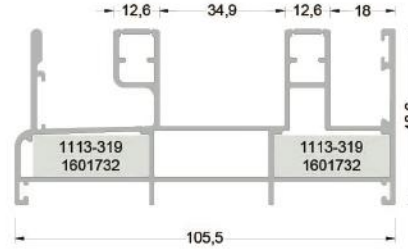

SLA 60

SÜRME SİSTEMİ

ACCURACY

HARMONY

BALANCE

300-1201 (1,064 kg/mt)
SL60F01 2'LI KASA PROFİLİ

300-1202 (1,824 kg/mt)
SLA60 KASA İKİ RAYLI+SİNEKLİK İNCE

300-1401 (1,082 kg/mt)
SABİT GEÇİŞ KASA PROFİLİ

300-1301 (1,767 kg/mt)
SL60F03 3'LÜ KASA PROFİLİ

300-1203 (1,760 kg/mt)
SLA60F05 SİNEKLİK RAYLI KASA PROFİLİ

300-1302 (2,030 kg/mt)
SL60F05 3'LÜ KASA PROFİLİ

300-2101 (1,189 kg/mt)
SL60 V01 KANAT ÇITASIZ

300-2102 (1,146 kg/mt)
SL60 V02 KANAT ÇITALI

300-3101 (0,600 kg/mt)
SLT64M01 ORTA KAYIT

380-4006 (1,003 kg/mt)
SLA-S01 SİNEKLİK KANAT PR.

380-4003 (0,661 kg/mt)
S72S03 SİNEKLİK KANAT PR.

380-4002 (0,427 kg/mt)
SLA-S02 SÜRME SİNEKLİK PR.

ACCURACY

HARMONY

BALANCE

300-1201 (1,064 kg/mt)
SL60F01 2'Lİ KASA PROFİLİ

300-1202 (1,824 kg/mt)
SLA60 KASA İKİ RAYLI+SİNEKLİK İNCE

300-1401 (1,082 kg/mt)
SABİT GEÇİŞ KASA PROFİLİ

300-1301 (1,767 kg/mt)
SL60F03 3'LÜ KASA PROFİLİ