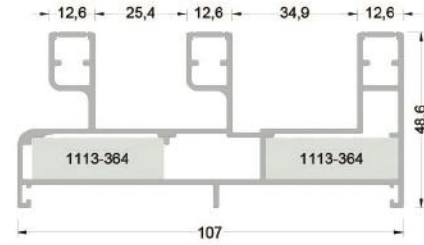

SLA 60

SÜRME SİSTEMİ

ACCURACY

HARMONY

BALANCE

300-1201 (1,064 kg/mt)
SL60F01 2'LI KASA PROFİLİ

300-1202 (1,824 kg/mt)
SLA60 KASA İKİ RAYLI+SİNEKLİK İNCE

300-1401 (1,082 kg/mt)
SABİT GEÇİŞ KASA PROFİLİ

300-1301 (1,767 kg/mt)
SL60F03 3'LÜ KASA PROFİLİ

300-1203 (1,760 kg/mt)
SLA60F05 SİNEKLİK RAYLI KASA PROFİLİ

300-1302 (2,030 kg/mt)
SL60F05 3'LÜ KASA PROFİLİ

300-2101 (1,189 kg/mt)
SL60 V01 KANAT ÇITASIZ