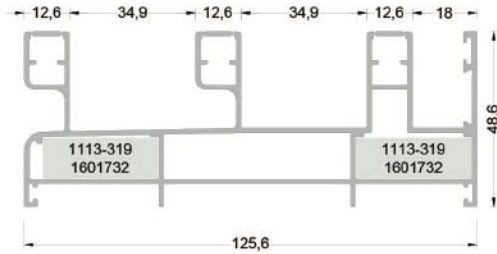

SLA 60

SÜRME SİSTEMİ

ACCURACY

HARMONY

BALANCE

300-1201 (1,064 kg/mt)
SL60F01 2'LI KASA PROFİLİ

300-1202 (1,824 kg/mt)
SLA60 KASA İKİ RAYLI+SİNEKLİK İNCE

300-1401 (1,082 kg/mt)
SABİT GEÇİŞ KASA PROFİLİ

300-1301 (1,767 kg/mt)
SL60F03 3'LÜ KASA PROFİLİ

300-1203 (1,760 kg/mt)
SLA60F05 SİNEKLİK RAYLI KASA PROFİLİ

300-1302 (2,030 kg/mt)
SL60F05 3'LÜ KASA PROFİLİ

300-2101 (1,189 kg/mt)
SL60 V01 KANAT ÇITASIZ