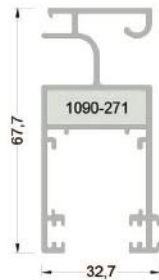

SLA 60

SÜRME SİSTEMİ

ACCURACY

HARMONY

BALANCE

300-1201 (1,064 kg/mt)
SL60F01 2'LI KASA PROFİLİ

300-1202 (1,824 kg/mt)
SLA60 KASA İKİ RAYLI+SİNEKLİK İNCE

300-1401 (1,082 kg/mt)
SABİT GEÇİŞ KASA PROFİLİ

300-1301 (1,767 kg/mt)
SL60F03 3'LÜ KASA PROFİLİ

300-1203 (1,760 kg/mt)
SLA60F05 SİNEKLİK RAYLI KASA PROFİLİ

300-1302 (2,030 kg/mt)
SL60F05 3'LÜ KASA PROFİLİ

300-2101 (1,189 kg/mt)
SL60 V01 KANAT ÇITASIZ

300-2102 (1,146 kg/mt)
SL60 V02 KANAT ÇITALI

300-3101 (0,600 kg/mt)
SLT64M01 ORTA KAYIT

380-4006 (1,003 kg/mt)
SLA-S01 SİNEKLİK KANAT PR.

380-4003 (0,661 kg/mt)
S72S03 SİNEKLİK KANAT PR.

380-4002 (0,427 kg/mt)
SLA-S02 SÜRME SİNEKLİK PR.