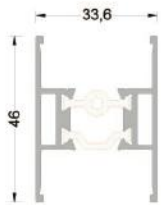

ACCURACY

HARMONY

BALANCE

300-1201 (1,064 kg/mt)
SL60F01 2'Lİ KASA PROFİLİ

300-1202 (1,824 kg/mt)
SLA60 KASA İKİ RAYLI+SİNEKLİK İNCE

300-1401 (1,082 kg/mt)
SABİT GEÇİŞ KASA PROFİLİ

300-1301 (1,767 kg/mt)
SL60F03 3'LÜ KASA PROFİLİ

300-1203 (1,760 kg/mt)
SLA60F05 SİNEKLİK RAYLI KASA PROFİLİ

300-1302 (2,030 kg/mt)
SL60F05 3'LÜ KASA PROFİLİ

300-2101 (1,189 kg/mt)
SL60 V01 KANAT ÇITASIZ

300-2102 (1,146 kg/mt)
SL60 V02 KANAT ÇİTALI

300-3101 (0,600 kg/mt)
SLT64M01 ORTA KAYIT