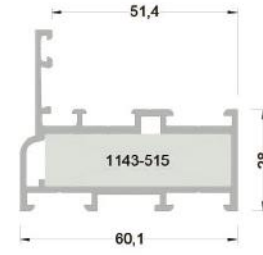

SLA 60

SÜRME SİSTEMİ

ACCURACY

HARMONY

BALANCE

300-1201 (1,064 kg/mt)
SL60F01 2'LI KASA PROFİLİ

300-1202 (1,824 kg/mt)
SLA60 KASA İKİ RAYLI+SİNEKLİK İNCE

300-1401 (1,082 kg/mt)
SABİT GEÇİŞ KASA PROFİLİ

300-1301 (1,767 kg/mt)
SL60F03 3'LÜ KASA PROFİLİ

300-1203 (1,760 kg/mt)
SLA60F05 SİNEKLİK RAYLI KASA PROFİLİ

300-1302 (2,030 kg/mt)
SL60F05 3'LÜ KASA PROFİLİ

300-2101 (1,189 kg/mt)
SL60 V01 KANAT ÇITASIZ