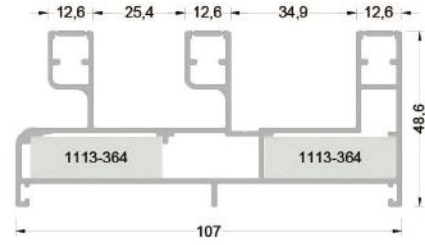

ACCURACY

HARMONY

BALANCE

300-1201 (1,064 kg/mt)
SL60F01 2'Lİ KASA PROFİLİ

300-1202 (1,824 kg/mt)
SLA60 KASA İKİ RAYLI+SİNEKLİK İNCE

300-1401 (1,082 kg/mt)
SABİT GEÇİŞ KASA PROFİLİ

300-1301 (1,767 kg/mt)
SL60F03 3'LÜ KASA PROFİLİ

300-1203 (1,760 kg/mt)
SLA60F05 SİNEKLİK RAYLI KASA PROFİLİ

300-1302 (2,030 kg/mt)
SL60F05 3'LÜ KASA PROFİLİ

300-2101 (1,189 kg/mt)
SL60 V01 KANAT ÇITASIZ

300-2102 (1,146 kg/mt)
SL60 V02 KANAT ÇİTALI

300-3101 (0,600 kg/mt)
SLT64M01 ORTA KAYIT