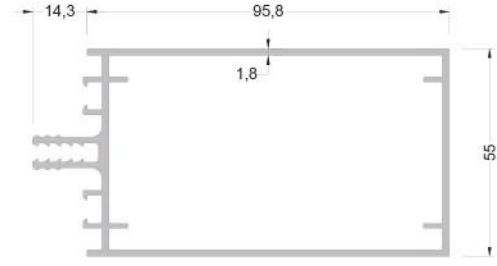

VRA 160

Veranda Sistemi

560-2101 (4,720 kg/mt)
DİKME PROFİLİ

560-1101 (1,794 kg/mt)
MULYON PROFİLİ

560-6105 (0,852 kg/mt)
AÇILI DERE ADAPTÖR PROFİLİ

560-6201 (1,722 kg/mt)
DUVAR BAĞLANTI PROFİLİ

560-6104 (0,785 kg/mt)
ADAPTÖR PROFİLİ

560-6106 (0,579 kg/mt)
ADAPTÖR PROFİLİ

560-6001 (2,945 kg/mt)
DERE PROFİLİ

560-6003 (1,177 kg/mt)
DERE KAPAK PROFİLİ

VRA 160

VERANDA SİSTEMİ

D4

ÖLÇÜ: 1/2

VRA 160

VERANDA SİSTEMİ

ACCURACY

HARMONY

BALANCE

ÖLÇÜ: 1/2