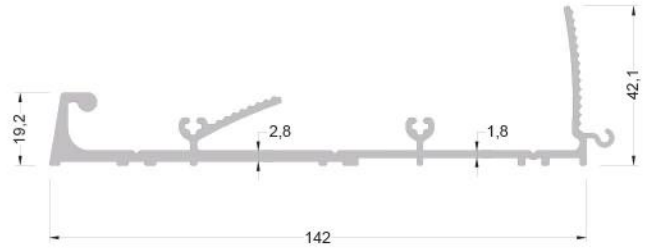

VRA 160

Veranda Sistemi

560-2101 (4,720 kg/mt)
DİKME PROFİLİ

560-1101 (1,794 kg/mt)
MULYON PROFİLİ

560-6105 (0,852 kg/mt)
AÇILI DERE ADAPTÖR PROFİLİ

560-6201 (1,722 kg/mt)
DUVAR BAĞLANTI PROFİLİ

560-6104 (0,785 kg/mt)
ADAPTÖR PROFİLİ

560-6106 (0,579 kg/mt)
ADAPTÖR PROFİLİ

560-6001 (2,945 kg/mt)
DERE PROFİLİ

560-6003 (1,177 kg/mt)
DERE KAPAK PROFİLİ

VRA 160

VERANDA SİSTEMİ

D4

ÖLÇÜ: 1/2

VRA 160

VERANDA SİSTEMİ

ACCURACY

HARMONY

BALANCE

ÖLÇÜ: 1/2