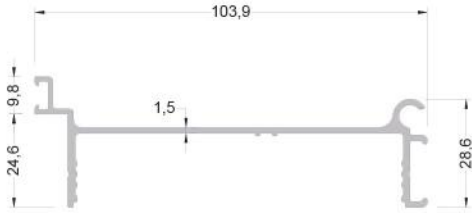

VRA 160

Veranda Sistemi

560-2101 (4,720 kg/mt)
DİKME PROFİLİ

560-1101 (1,794 kg/mt)
MULYON PROFİLİ

560-6105 (0,852 kg/mt)
AÇILI DERE ADAPTÖR PROFİLİ

560-6201 (1,722 kg/mt)
DUVAR BAĞLANTI PROFİLİ

560-6104 (0,785 kg/mt)
ADAPTÖR PROFİLİ

560-6106 (0,579 kg/mt)
ADAPTÖR PROFİLİ

560-6001 (2,945 kg/mt)
DERE PROFİLİ

560-6003 (1,177 kg/mt)
DERE KAPAK PROFİLİ

VRA 160

VERANDA SİSTEMİ

D4

ÖLÇÜ: 1/2

VRA 160

VERANDA SİSTEMİ

ACCURACY

HARMONY

BALANCE

ÖLÇÜ: 1/2