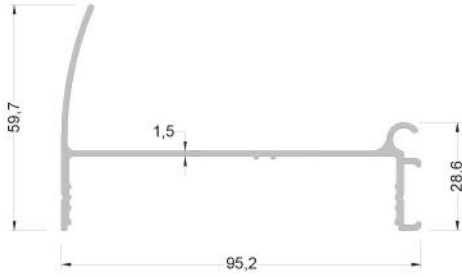

VRA 160

Veranda Sistemi

560-2101 (4,720 kg/mt)
DİKME PROFİLİ

560-1101 (1,794 kg/mt)
MULYON PROFİLİ

560-6105 (0,852 kg/mt)
AÇILI DERE ADAPTÖR PROFİLİ

560-6201 (1,722 kg/mt)
DUVAR BAĞLANTI PROFİLİ

560-6104 (0,785 kg/mt)
ADAPTÖR PROFİLİ

560-6106 (0,579 kg/mt)
ADAPTÖR PROFİLİ

560-6001 (2,945 kg/mt)
DERE PROFİLİ

560-6003 (1,177 kg/mt)
DERE KAPAK PROFİLİ

VRA 160

VERANDA SİSTEMİ

D4

ÖLÇÜ: 1/2

VRA 160

VERANDA SİSTEMİ

ACCURACY

HARMONY

BALANCE

ÖLÇÜ: 1/2