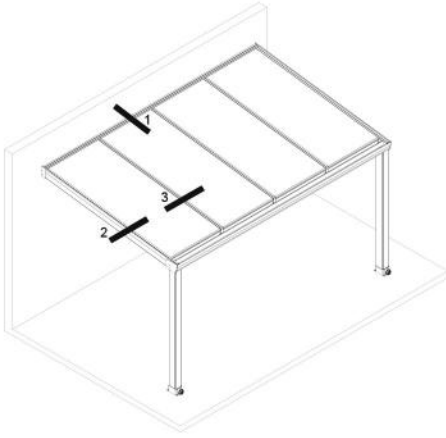

VRA 160

Veranda Sistemi

560-2101 (4,720 kg/mt)
DİKME PROFİLİ

560-1101 (1,794 kg/mt)
MULYON PROFİLİ

560-6105 (0,852 kg/mt)
AÇILI DERE ADAPTÖR PROFİLİ

560-6201 (1,722 kg/mt)
DUVAR BAĞLANTI PROFİLİ

560-6104 (0,785 kg/mt)
ADAPTÖR PROFİLİ

560-6106 (0,579 kg/mt)
ADAPTÖR PROFİLİ

560-6001 (2,945 kg/mt)
DERE PROFİLİ

560-6003 (1,177 kg/mt)
DERE KAPAK PROFİLİ

VRA 160

VERANDA SİSTEMİ

D4

ÖLÇÜ: 1/2

VRA 160

VERANDA SİSTEMİ

ACCURACY

HARMONY

BALANCE

ÖLÇÜ: 1/2