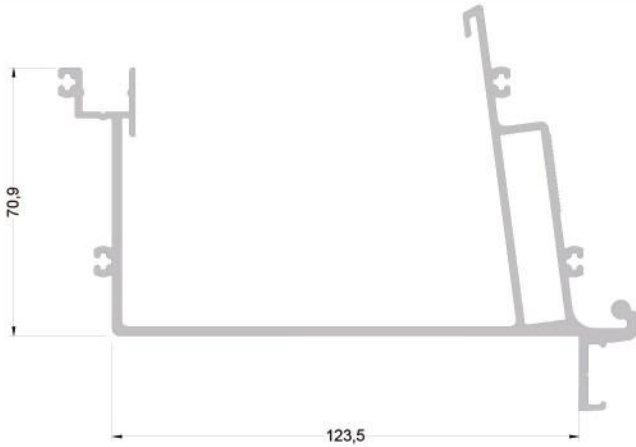

VRA 160

Veranda Sistemi

560-2101 (4,720 kg/mt)
DİKME PROFİLİ

560-1101 (1,794 kg/mt)
MULYON PROFİLİ

560-6105 (0,852 kg/mt)
AÇILI DERE ADAPTÖR PROFİLİ

560-6201 (1,722 kg/mt)
DUVAR BAĞLANTI PROFİLİ

560-6104 (0,785 kg/mt)
ADAPTÖR PROFİLİ

560-6106 (0,579 kg/mt)
ADAPTÖR PROFİLİ

560-6001 (2,945 kg/mt)
DERE PROFİLİ

560-6003 (1,177 kg/mt)
DERE KAPAK PROFİLİ

VRA 160

VERANDA SİSTEMİ

D4

ÖLÇÜ: 1/2

VRA 160

VERANDA SİSTEMİ

ACCURACY

HARMONY

BALANCE

ÖLÇÜ: 1/2