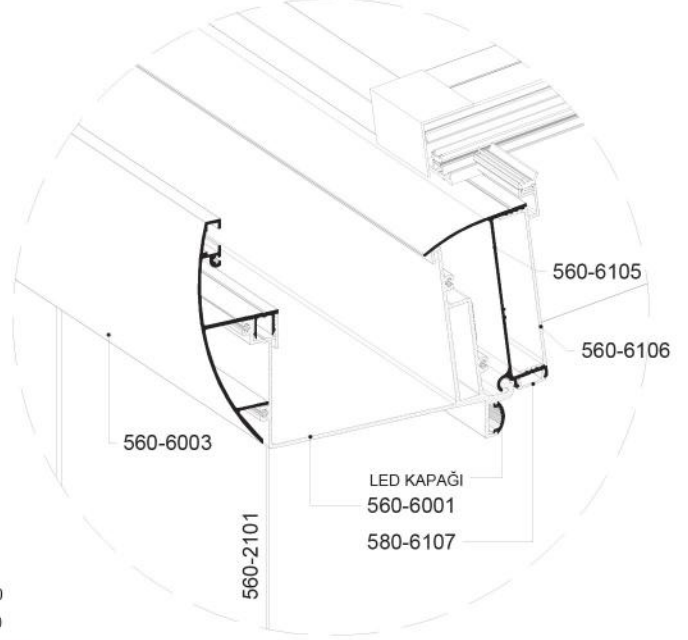

VRA 160

Veranda Sistemi

560-2101 (4,720 kg/mt)
DİKME PROFİLİ

560-1101 (1,794 kg/mt)
MULYON PROFİLİ

560-6105 (0,852 kg/mt)
AÇILI DERE ADAPTÖR PROFİLİ

560-6201 (1,722 kg/mt)
DUVAR BAĞLANTI PROFİLİ

560-6104 (0,785 kg/mt)
ADAPTÖR PROFİLİ

560-6106 (0,579 kg/mt)
ADAPTÖR PROFİLİ

560-6001 (2,945 kg/mt)
DERE PROFİLİ

560-6003 (1,177 kg/mt)
DERE KAPAK PROFİLİ

VRA 160

VERANDA SİSTEMİ

D4

ÖLÇÜ: 1/2

VRA 160

VERANDA SİSTEMİ

ACCURACY

HARMONY

BALANCE

ÖLÇÜ: 1/2