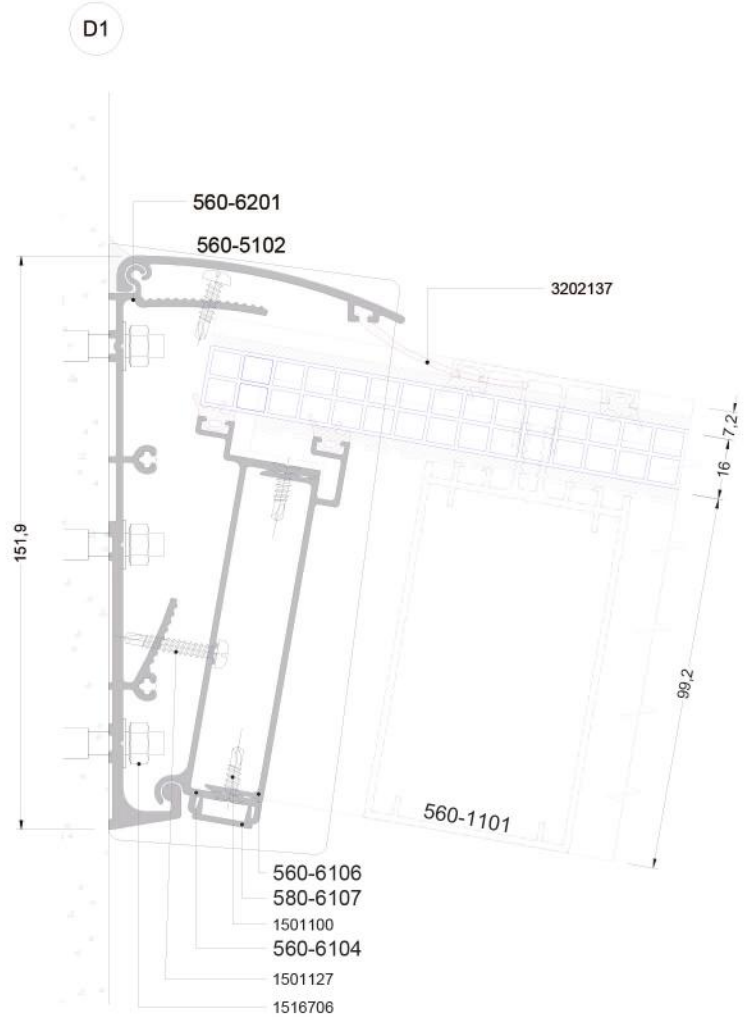

VRA 160

Veranda Sistemi

560-2101 (4,720 kg/mt)
DİKME PROFİLİ

560-1101 (1,794 kg/mt)
MULYON PROFİLİ

560-6105 (0,852 kg/mt)
AÇILI DERE ADAPTÖR PROFİLİ

560-6201 (1,722 kg/mt)
DUVAR BAĞLANTI PROFİLİ

560-6104 (0,785 kg/mt)
ADAPTÖR PROFİLİ

560-6106 (0,579 kg/mt)
ADAPTÖR PROFİLİ

560-6001 (2,945 kg/mt)
DERE PROFİLİ

560-6003 (1,177 kg/mt)
DERE KAPAK PROFİLİ

VRA 160

VERANDA SİSTEMİ

D4

ÖLÇÜ: 1/2

VRA 160

VERANDA SİSTEMİ

ACCURACY

HARMONY

BALANCE

ÖLÇÜ: 1/2