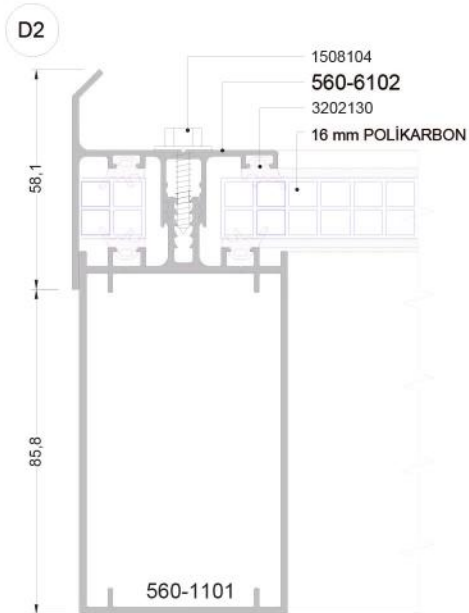

VRA 160

Veranda Sistemi

560-2101 (4,720 kg/mt)
DİKME PROFİLİ

560-1101 (1,794 kg/mt)
MULYON PROFİLİ

560-6105 (0,852 kg/mt)
AÇILI DERE ADAPTÖR PROFİLİ

560-6201 (1,722 kg/mt)
DUVAR BAĞLANTI PROFİLİ

560-6104 (0,785 kg/mt)
ADAPTÖR PROFİLİ

560-6106 (0,579 kg/mt)
ADAPTÖR PROFİLİ

560-6001 (2,945 kg/mt)
DERE PROFİLİ

560-6003 (1,177 kg/mt)
DERE KAPAK PROFİLİ

VRA 160

VERANDA SİSTEMİ

D4

ÖLÇÜ: 1/2

VRA 160

VERANDA SİSTEMİ

ACCURACY

HARMONY

BALANCE

ÖLÇÜ: 1/2