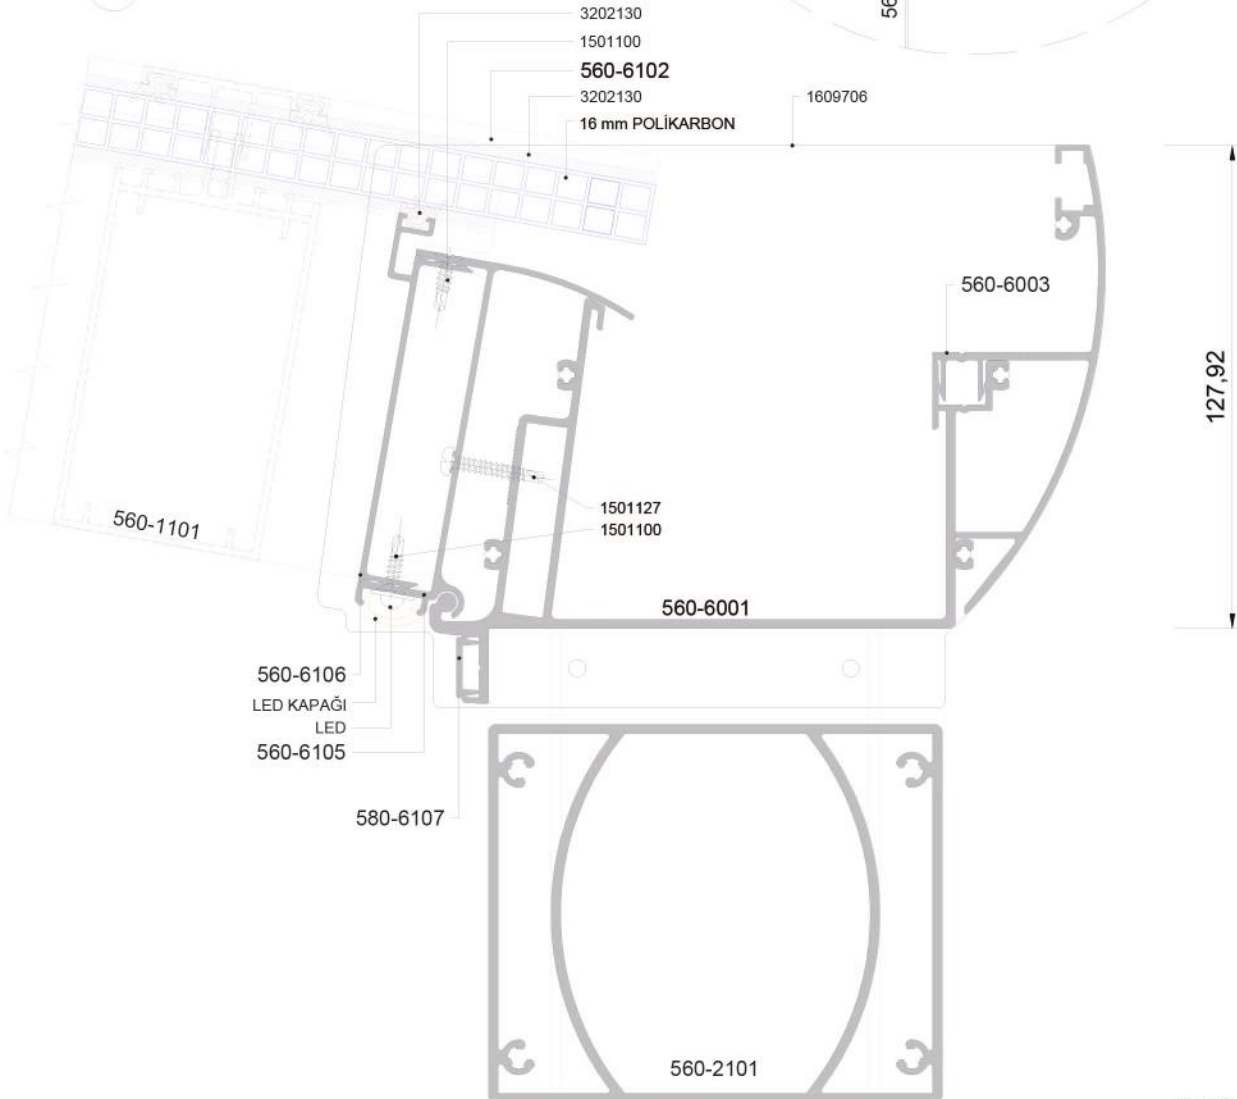

VRA 160

Veranda Sistemi

560-2101 (4,720 kg/mt)
DİKME PROFİLİ

560-1101 (1,794 kg/mt)
MULYON PROFİLİ

560-6105 (0,852 kg/mt)
AÇILI DERE ADAPTÖR PROFİLİ

560-6201 (1,722 kg/mt)
DUVAR BAĞLANTI PROFİLİ

560-6104 (0,785 kg/mt)
ADAPTÖR PROFİLİ

560-6106 (0,579 kg/mt)
ADAPTÖR PROFİLİ

560-6001 (2,945 kg/mt)
DERE PROFİLİ

560-6003 (1,177 kg/mt)
DERE KAPAK PROFİLİ

VRA 160

VERANDA SİSTEMİ

D4

ÖLÇÜ: 1/2

VRA 160

VERANDA SİSTEMİ

ACCURACY

HARMONY

BALANCE

ÖLÇÜ: 1/2