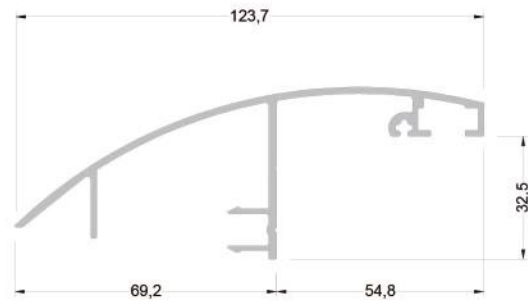

VRA 160

Veranda Sistemi

560-2101 (4,720 kg/mt)
DİKME PROFİLİ

560-1101 (1,794 kg/mt)
MULYON PROFİLİ

560-6105 (0,852 kg/mt)
AÇILI DERE ADAPTÖR PROFİLİ

560-6201 (1,722 kg/mt)
DUVAR BAĞLANTI PROFİLİ

560-6104 (0,785 kg/mt)
ADAPTÖR PROFİLİ

560-6106 (0,579 kg/mt)
ADAPTÖR PROFİLİ

560-6001 (2,945 kg/mt)
DERE PROFİLİ

560-6003 (1,177 kg/mt)
DERE KAPAK PROFİLİ

VRA 160

VERANDA SİSTEMİ

D4

ÖLÇÜ: 1/2

VRA 160

VERANDA SİSTEMİ

ACCURACY

HARMONY

BALANCE

ÖLÇÜ: 1/2