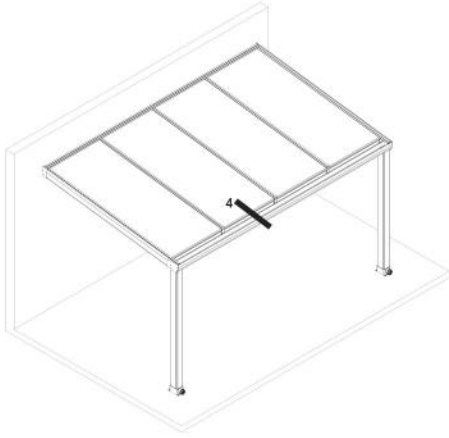

VRA 160

Veranda Sistemi

560-2101 (4,720 kg/mt)
DİKME PROFİLİ

560-1101 (1,794 kg/mt)
MULYON PROFİLİ

560-6105 (0,852 kg/mt)
AÇILI DERE ADAPTÖR PROFİLİ

560-6201 (1,722 kg/mt)
DUVAR BAĞLANTI PROFİLİ

560-6104 (0,785 kg/mt)
ADAPTÖR PROFİLİ

560-6106 (0,579 kg/mt)
ADAPTÖR PROFİLİ

560-6001 (2,945 kg/mt)
DERE PROFİLİ

560-6003 (1,177 kg/mt)
DERE KAPAK PROFİLİ

VRA 160

VERANDA SİSTEMİ

D4

ÖLÇÜ: 1/2

VRA 160

VERANDA SİSTEMİ

ACCURACY

HARMONY

BALANCE

ÖLÇÜ: 1/2