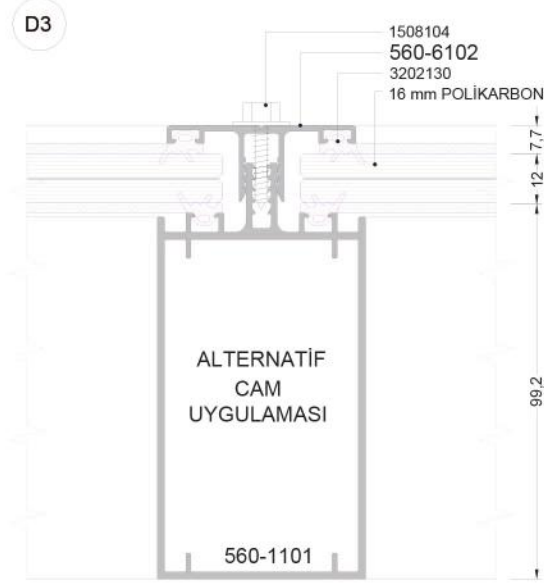

VRA 160

Veranda Sistemi

560-2101 (4,720 kg/mt)
DİKME PROFİLİ

560-1101 (1,794 kg/mt)
MULYON PROFİLİ

560-6105 (0,852 kg/mt)
AÇILI DERE ADAPTÖR PROFİLİ

560-6201 (1,722 kg/mt)
DUVAR BAĞLANTI PROFİLİ

560-6104 (0,785 kg/mt)
ADAPTÖR PROFİLİ

560-6106 (0,579 kg/mt)
ADAPTÖR PROFİLİ

560-6001 (2,945 kg/mt)
DERE PROFİLİ

560-6003 (1,177 kg/mt)
DERE KAPAK PROFİLİ

VRA 160

VERANDA SİSTEMİ

D4

ÖLÇÜ: 1/2

VRA 160

VERANDA SİSTEMİ

ACCURACY

HARMONY

BALANCE

ÖLÇÜ: 1/2