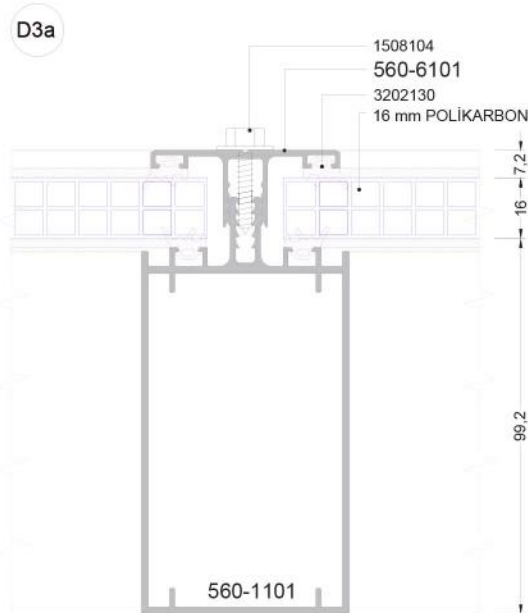

VRA 160

Veranda Sistemi

560-2101 (4,720 kg/mt)
DİKME PROFİLİ

560-1101 (1,794 kg/mt)
MULYON PROFİLİ

560-6105 (0,852 kg/mt)
AÇILI DERE ADAPTÖR PROFİLİ

560-6201 (1,722 kg/mt)
DUVAR BAĞLANTI PROFİLİ

560-6104 (0,785 kg/mt)
ADAPTÖR PROFİLİ

560-6106 (0,579 kg/mt)
ADAPTÖR PROFİLİ

560-6001 (2,945 kg/mt)
DERE PROFİLİ

560-6003 (1,177 kg/mt)
DERE KAPAK PROFİLİ

VRA 160

VERANDA SİSTEMİ

D4

ÖLÇÜ: 1/2

VRA 160

VERANDA SİSTEMİ

ACCURACY

HARMONY

BALANCE

ÖLÇÜ: 1/2