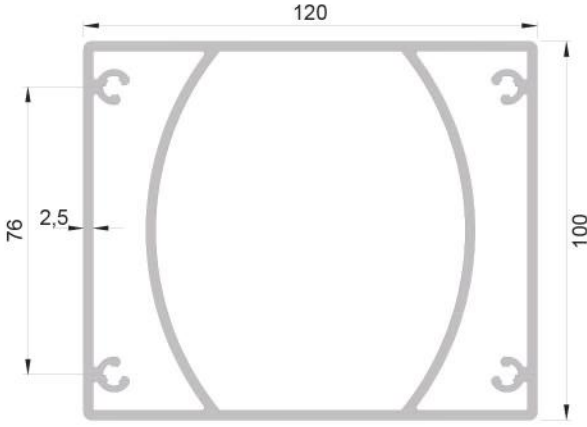

VRA 160

Veranda Sistemi

560-2101 (4,720 kg/mt)
DİKME PROFİLİ

560-1101 (1,794 kg/mt)
MULYON PROFİLİ

560-6105 (0,852 kg/mt)
AÇILI DERE ADAPTÖR PROFİLİ

560-6201 (1,722 kg/mt)
DUVAR BAĞLANTI PROFİLİ

560-6104 (0,785 kg/mt)
ADAPTÖR PROFİLİ

560-6106 (0,579 kg/mt)
ADAPTÖR PROFİLİ

560-6001 (2,945 kg/mt)
DERE PROFİLİ

560-6003 (1,177 kg/mt)
DERE KAPAK PROFİLİ

VRA 160

VERANDA SİSTEMİ

D4

ÖLÇÜ: 1/2

VRA 160

VERANDA SİSTEMİ

ACCURACY

HARMONY

BALANCE

ÖLÇÜ: 1/2