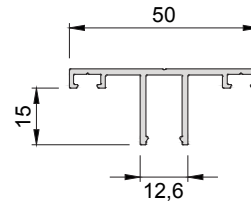

580-5101 (0,879 kg/mt)
SRA150 A09 BAĞLANTI PROFİLİ

410-4004 (0,577 kg/mt)
GSAL100 MOTOR KUTU KAPAK PROFİLİ 125 mm

573-1101 (0,654 kg/mt)
WGA73 MUYON PROFİLİ

573-2101 (0,947 kg/mt)
WGA73 TRANZOM PROFİLİ

573-6101 (0,413 kg/mt)
WGA73 KAPAK PROFİLİ