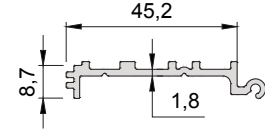

WGA 73

WINTERGARDEN SYSTEM

ACCURACY

HARMONY

BALANCE

580-6205 (0,395 kg/mt)

ARKA BİTİŞ PROFİLİ

560-5102 (0,528 kg/mt)

DUVARDİBİ ADAPTÖR PROFİLİ

580-3101 (3,070 kg/mt)
SRA150 A05 DERE PROFİLİ

565-6501 (0,385 kg/mt)
KAPAK PROFİLİ

580-5103 (0,562 kg/mt)

SRA150 A11 ÖN KAPAMA PROFİLİ

580-1103 (4,099 kg/mt)
TAŞIYICI DİKME PROFİLİ

550-6102 (0,316 kg/mt)
W50P12 EMN. KAPAK

580-6107 (0,085 kg/mt)
KANAL KAPAMA ÇİTASI

550-6103 (0,494 kg/mt)
W50P09 KAPAK PROFİLİ 3 mm

550-6208 (0,041 kg/mt)
W5009A BASKI ÇİTASI PROFİLİ

550-6101 (0,425 kg/mt)
W50P01 BASKI PROFİLİ

550-6201 (0,277 kg/mt)
W50P03 KAPAK PROFİLİ 13 mm