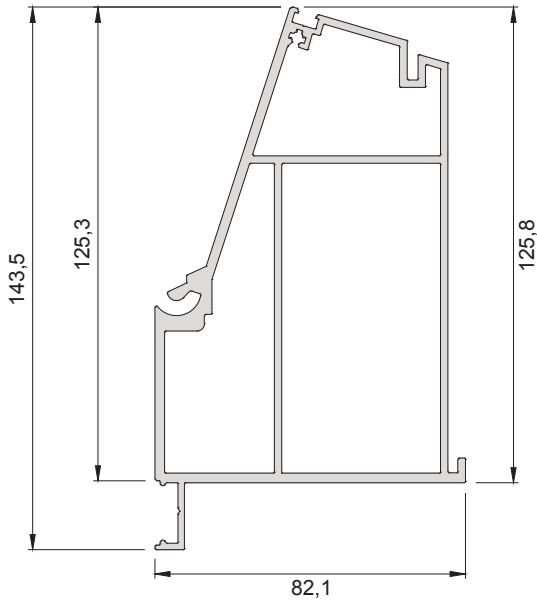

WGA 73

WINTERGARDEN SYSTEM

580-1201 (2,743 kg/mt)
SRA150 M03 TAŞIYICI DİKME PROFİLİ

580-1204 (1,450 kg/mt)
SRA150M06 DUVAR BİTİM PROFİLİ

580-5102 (1,373 kg/mt)
SRA150 A10 AÇI İLETİM PROFİLİ

580-2101 (3,438 kg/mt)
SRA150 T01 ŞAŞİ PROFİLİ