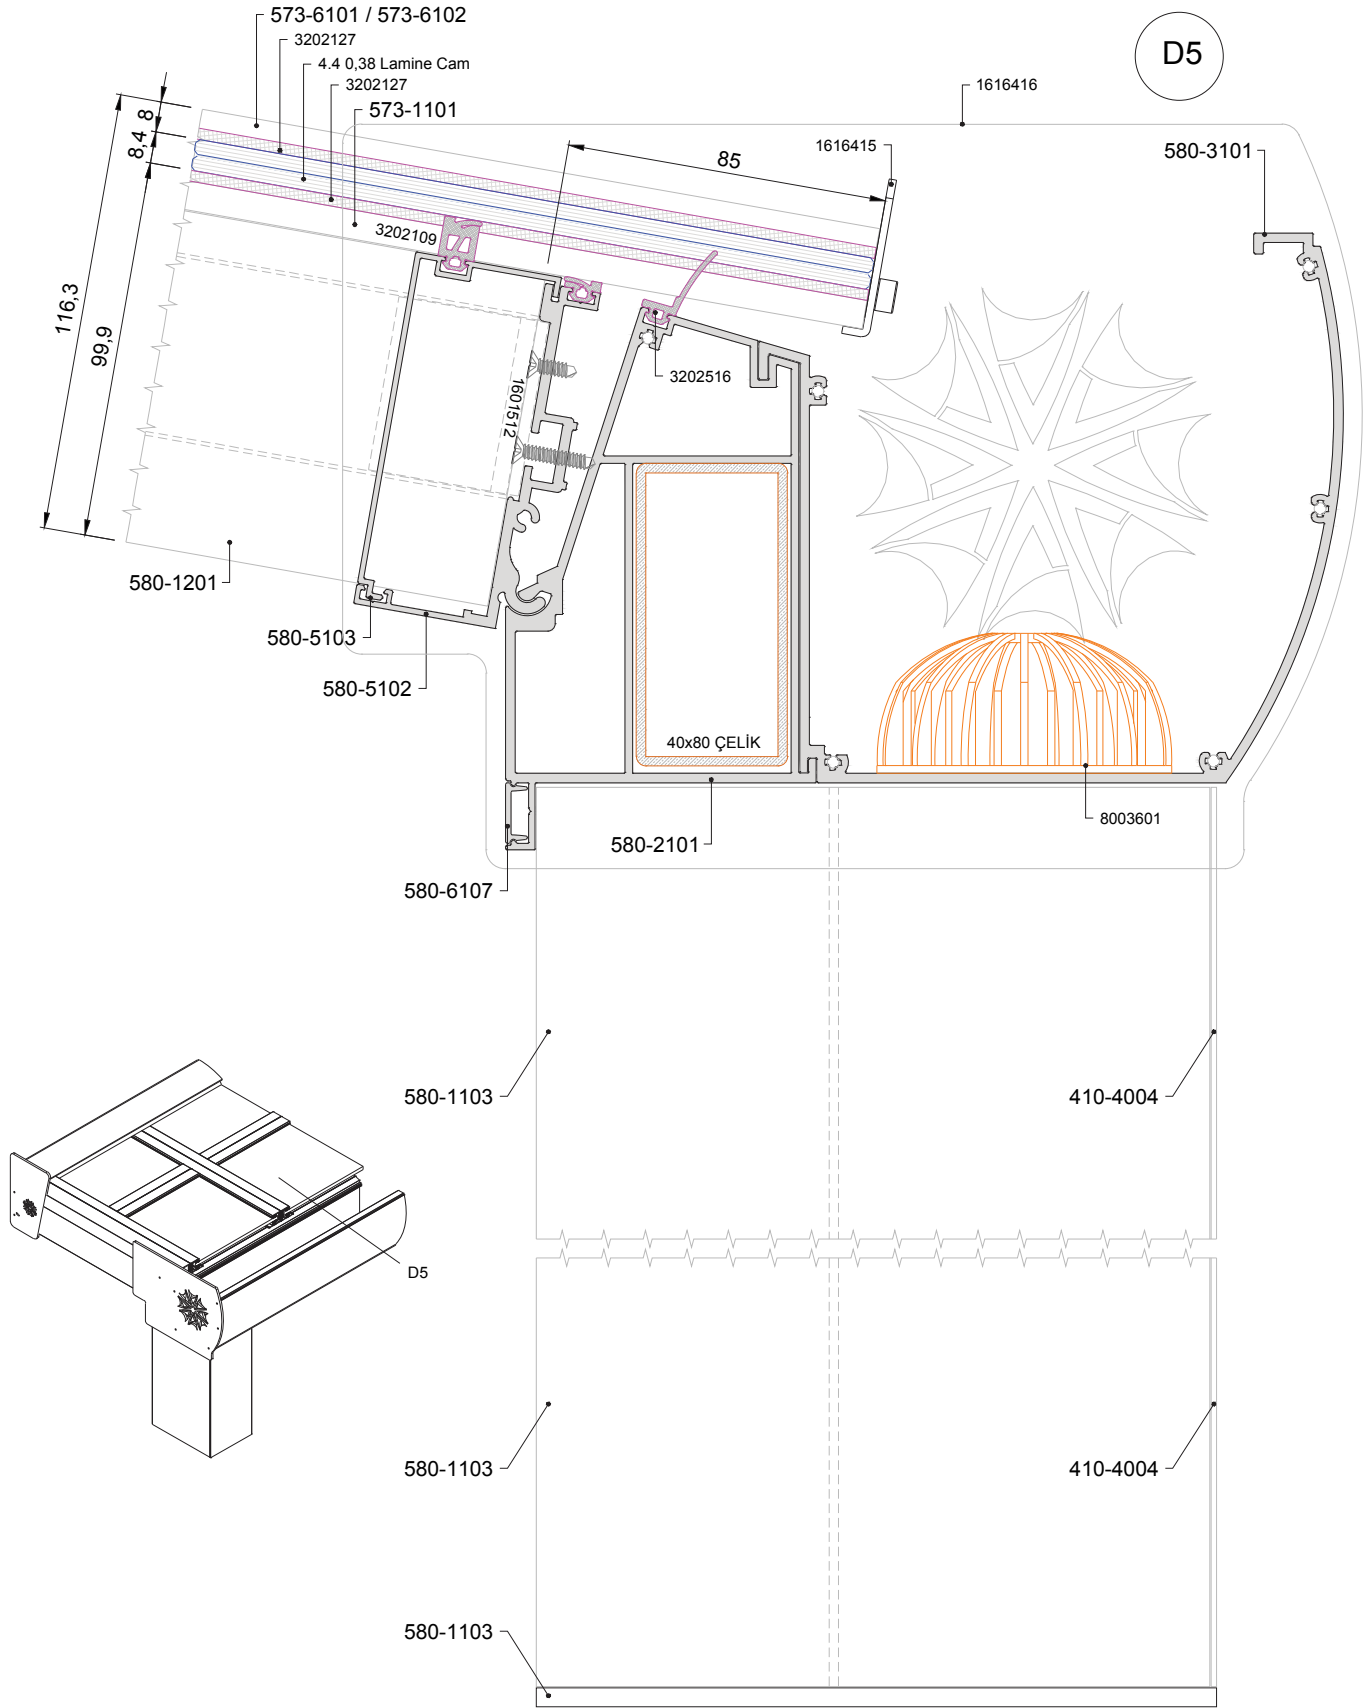

WGA 73

WINTERGARDEN SYSTEM

ACCURACY

HARMONY

BALANCE

ÖNEMLİ NOT : Mulyon profilleri içerisine yerleştirilen 40x80 Çelik Kutu Profil Derinlik ölçüsü 4,0 mt. yi geçtiği durumlarda kullanılması zorunludur.

WGA 73

WINTERGARDEN SYSTEM

ACCURACY

HARMONY

BALANCE

ÖNEMLİ NOT : Şase Profili içerisine yerleştirilen 40x80 Çelik Kutu iki Taşıyıcı Dikme Profili (563-1102) aks mesafesi 4,0 mt. yi geçtiği durumlarda kullanılması zorunludur.