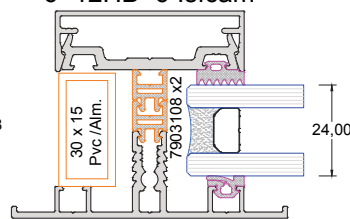

4.4 Lamine Cam
0,38 PvP

5.5 Lamine Cam
0,76 PvP

6.6 Lamine Cam
1,52 PvP

16 mm Polikarbon

6+12HB+4.4 Lamine Isıcam
0,58 pvp

6+12HB+6 Isıcam

4+14+4 Isıcam

4+12+4 Isıcam

WGA 73

WINTERGARDEN SYSTEM

ACCURACY

HARMONY

BALANCE

ÖNEMLİ NOT : Mulyon profilleri içerisine yerleştirilen 40x80 Çelik Kutu Profil Derinlik ölçüsü 4,0 mt. yi geçtiği durumlarda kullanılması zorunludur.

WGA 73

WINTERGARDEN SYSTEM

ACCURACY

HARMONY

BALANCE

ÖNEMLİ NOT : Şase Profili içerisine yerleştirilen 40x80 Çelik Kutu iki Taşıyıcı Dikme Profili (563-1102) aks mesafesi 4,0 mt. yi geçtiği durumlarda kullanılması zorunludur.