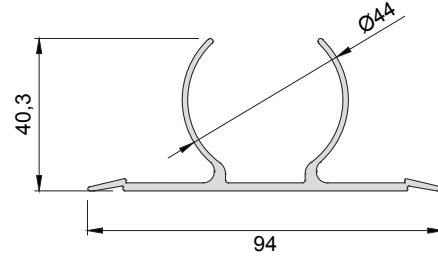

WGA 73

WINTERGARDEN SYSTEM

580-1201 (2,743 kg/mt)
SRA150 M03 TAŞIYICI DİKME PROFİLİ

580-1204 (1,450 kg/mt)
SRA150M06 DUVAR BİTİM PROFİLİ

580-5102 (1,373 kg/mt)
SRA150 A10 AÇI İLETİM PROFİLİ

580-2101 (3,438 kg/mt)
SRA150 T01 ŞAŞİ PROFİLİ