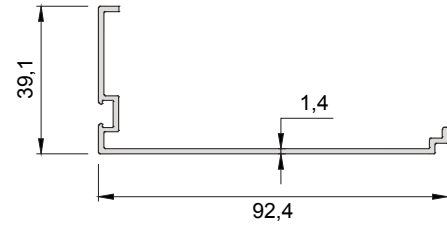

560-5102 (0,528 kg/mt)

DUVARDİBİ ADAPTÖR PROFİLİ

580-3101 (3,070 kg/mt)
SRA150 A05 DERE PROFİLİ

565-6501 (0,385 kg/mt)
KAPAK PROFİLİ

580-5103 (0,562 kg/mt)

SRA150 A11 ÖN KAPAMA PROFİLİ

580-1103 (4,099 kg/mt)
TAŞIYICI DİKME PROFİLİ