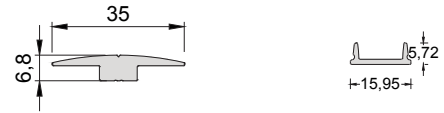

560-5102 (0,528 kg/mt)

DUVARDİBİ ADAPTÖR PROFİLİ

580-3101 (3,070 kg/mt)
SRA150 A05 DERE PROFİLİ

565-6501 (0,385 kg/mt)
KAPAK PROFİLİ

580-5103 (0,562 kg/mt)

SRA150 A11 ÖN KAPAMA PROFİLİ

580-1103 (4,099 kg/mt)
TAŞIYICI DİKME PROFİLİ

550-6102 (0,316 kg/mt)
W50P12 EMN. KAPAK

580-6107 (0,085 kg/mt)
KANAL KAPAMA ÇİTASI

550-6103 (0,494 kg/mt)
W50P09 KAPAK PROFİLİ 3 mm

550-6208 (0,041 kg/mt)
W5009A BASKI ÇİTASI PROFİLİ

550-6101 (0,425 kg/mt)
W50P01 BASKI PROFİLİ