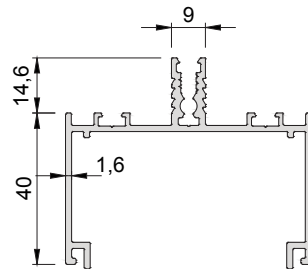

410-4004 (0,577 kg/mt)
GSAL100 MOTOR KUTU KAPAK PROFİLİ 125 mm