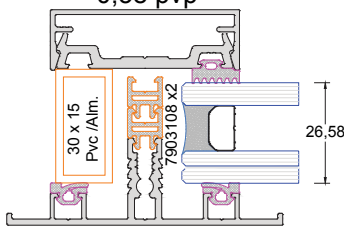

4.4 Lamine Cam
0,38 PvP

5.5 Lamine Cam
0,76 PvP

6.6 Lamine Cam
1,52 PvP

16 mm Polikarbon

6+12HB+4.4 Lamine Isıcam
0,58 pvp

6+12HB+6 Isıcam

4+14+4 Isıcam

4+12+4 Isıcam

WGA 73

WINTERGARDEN SYSTEM

ACCURACY

HARMONY

BALANCE

ÖNEMLİ NOT : Mulyon profilleri içerisine yerleştirilen 40x80 Çelik Kutu Profil Derinlik ölçüsü 4,0 mt. yi geçtiği durumlarda kullanılması zorunludur.

WGA 73

WINTERGARDEN SYSTEM

ACCURACY

HARMONY

BALANCE

ÖNEMLİ NOT : Şase Profili içerisine yerleştirilen 40x80 Çelik Kutu iki Taşıyıcı Dikme Profili (563-1102) aks mesafesi 4,0 mt. yi geçtiği durumlarda kullanılması zorunludur.