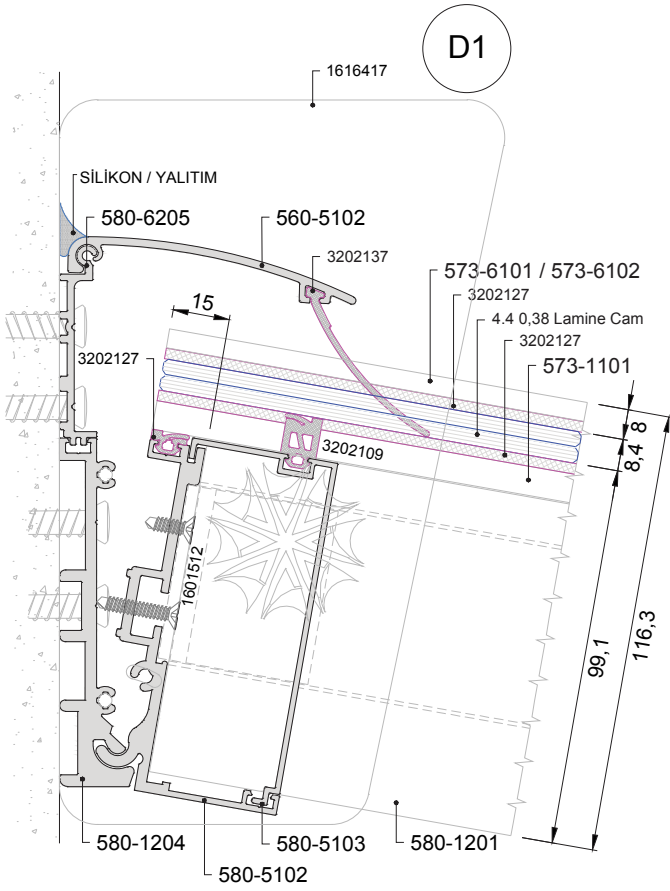

4.4 Lamine Cam
0,38 PvP

5.5 Lamine Cam
0,76 PvP

6.6 Lamine Cam
1,52 PvP

16 mm Polikarbon

6+12HB+4.4 Lamine Isıcam
0,58 pvp

6+12HB+6 Isıcam

4+14+4 Isıcam

4+12+4 Isıcam

WGA 73

WINTERGARDEN SYSTEM

ACCURACY

HARMONY

BALANCE

ÖNEMLİ NOT : Mulyon profilleri içerisine yerleştirilen 40x80 Çelik Kutu Profil Derinlik ölçüsü 4,0 mt. yi geçtiği durumlarda kullanılması zorunludur.

WGA 73

WINTERGARDEN SYSTEM

ACCURACY

HARMONY

BALANCE

ÖNEMLİ NOT : Şase Profili içerisine yerleştirilen 40x80 Çelik Kutu iki Taşıyıcı Dikme Profili (563-1102) aks mesafesi 4,0 mt. yi geçtiği durumlarda kullanılması zorunludur.