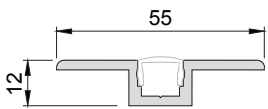

560-5102 (0,528 kg/mt)

DUVARDİBİ ADAPTÖR PROFİLİ

580-3101 (3,070 kg/mt)
SRA150 A05 DERE PROFİLİ

565-6501 (0,385 kg/mt)
KAPAK PROFİLİ

580-5103 (0,562 kg/mt)

SRA150 A11 ÖN KAPAMA PROFİLİ

580-1103 (4,099 kg/mt)
TAŞIYICI DİKME PROFİLİ

550-6102 (0,316 kg/mt)
W50P12 EMN. KAPAK

580-6107 (0,085 kg/mt)
KANAL KAPAMA ÇİTASI

550-6103 (0,494 kg/mt)
W50P09 KAPAK PROFİLİ 3 mm

550-6208 (0,041 kg/mt)
W5009A BASKI ÇİTASI PROFİLİ

550-6101 (0,425 kg/mt)
W50P01 BASKI PROFİLİ