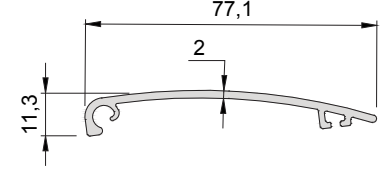

573-6102 (0,595 kg/mt)
WGA73 KAPAK PROFİLİ

WGA 73

WINTERGARDEN SYSTEM

ACCURACY

HARMONY

BALANCE

580-6205 (0,395 kg/mt)

ARKA BİTİŞ PROFİLİ

560-5102 (0,528 kg/mt)

DUVARDİBİ ADAPTÖR PROFİLİ

580-3101 (3,070 kg/mt)
SRA150 A05 DERE PROFİLİ

565-6501 (0,385 kg/mt)
KAPAK PROFİLİ

580-5103 (0,562 kg/mt)

SRA150 A11 ÖN KAPAMA PROFİLİ

580-1103 (4,099 kg/mt)
TAŞIYICI DİKME PROFİLİ