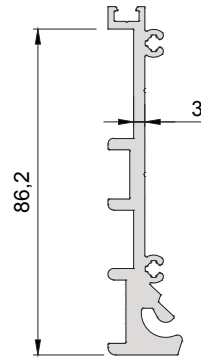

WGA 73

WINTERGARDEN SYSTEM

580-1201 (2,743 kg/mt)
SRA150 M03 TAŞIYICI DİKME PROFİLİ

580-1204 (1,450 kg/mt)
SRA150M06 DUVAR BİTİM PROFİLİ

580-5102 (1,373 kg/mt)
SRA150 A10 AÇI İLETİM PROFİLİ

580-2101 (3,438 kg/mt)
SRA150 T01 ŞAŞİ PROFİLİ

580-5101 (0,879 kg/mt)
SRA150 A09 BAĞLANTI PROFİLİ

410-4004 (0,577 kg/mt)
GSAL100 MOTOR KUTU KAPAK PROFİLİ 125 mm

573-1101 (0,654 kg/mt)
WGA73 MUYON PROFİLİ

573-2101 (0,947 kg/mt)
WGA73 TRANZOM PROFİLİ

573-6101 (0,413 kg/mt)
WGA73 KAPAK PROFİLİ

560-5102 (0,528 kg/mt)

DUVARDİBİ ADAPTÖR PROFİLİ

580-3101 (3,070 kg/mt)
SRA150 A05 DERE PROFİLİ

565-6501 (0,385 kg/mt)
KAPAK PROFİLİ

580-5103 (0,562 kg/mt)

SRA150 A11 ÖN KAPAMA PROFİLİ

580-1103 (4,099 kg/mt)
TAŞIYICI DİKME PROFİLİ

550-6201 (0,277 kg/mt)
W50P03 KAPAK PROFİLİ 13 mm

ÜRÜN ÇİZİMİ	ÜRÜN KODU	ÜRÜN ADI
	3202204	DIŞ CAM FİTİLİ 3 mm
	3202127	İÇ CAM FİTİLİ 2,7 mm
	3202106	İÇ CAM FİTİLİ 4,7 mm
	3202107	İÇ CAM FİTİLİ 6,7 mm
	3202109	İÇ CAM FİTİLİ 10,7 mm
	3202137	DUVAR DİBİ BİTİM FİTİLİ
	3202516	YALITIM FİTİLİ
	1601512	U BAĞLANTI 46,5 mm