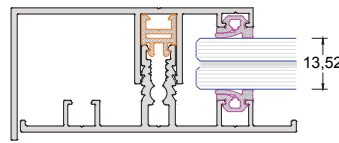

4.4 Lamine Cam
0,38 PvP

5.5 Lamine Cam
0,76 PvP

6.6 Lamine Cam
1,52 PvP

16 mm Polikarbon

6+12HB+4.4 Lamine Isıcam
0,58 pvp

6+12HB+6 Isıcam

4+14+4 Isıcam

4+12+4 Isıcam

WGA 73

WINTERGARDEN SYSTEM

ACCURACY

HARMONY

BALANCE

ÖNEMLİ NOT : Mulyon profilleri içerisine yerleştirilen 40x80 Çelik Kutu Profil Derinlik ölçüsü 4,0 mt. yi geçtiği durumlarda kullanılması zorunludur.

WGA 73