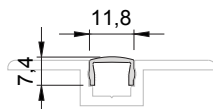

560-5102 (0,528 kg/mt)

DUVARDİBİ ADAPTÖR PROFİLİ

580-3101 (3,070 kg/mt)
SRA150 A05 DERE PROFİLİ

565-6501 (0,385 kg/mt)
KAPAK PROFİLİ

580-5103 (0,562 kg/mt)

SRA150 A11 ÖN KAPAMA PROFİLİ

580-1103 (4,099 kg/mt)
TAŞIYICI DİKME PROFİLİ

550-6102 (0,316 kg/mt)
W50P12 EMN. KAPAK

580-6107 (0,085 kg/mt)
KANAL KAPAMA ÇİTASI

550-6103 (0,494 kg/mt)
W50P09 KAPAK PROFİLİ 3 mm

550-6208 (0,041 kg/mt)
W5009A BASKI ÇİTASI PROFİLİ

550-6101 (0,425 kg/mt)
W50P01 BASKI PROFİLİ