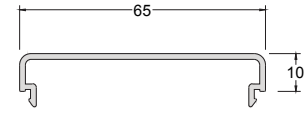

560-5102 (0,528 kg/mt)

DUVARDİBİ ADAPTÖR PROFİLİ

580-3101 (3,070 kg/mt)
SRA150 A05 DERE PROFİLİ

565-6501 (0,385 kg/mt)
KAPAK PROFİLİ

580-5103 (0,562 kg/mt)

SRA150 A11 ÖN KAPAMA PROFİLİ

580-1103 (4,099 kg/mt)
TAŞIYICI DİKME PROFİLİ