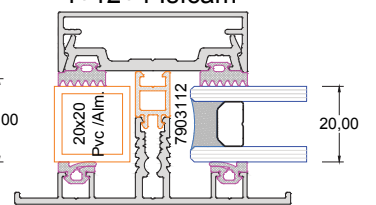

4.4 Lamine Cam
0,38 PvP

5.5 Lamine Cam
0,76 PvP

6.6 Lamine Cam
1,52 PvP

16 mm Polikarbon

6+12HB+4.4 Lamine Isıcam
0,58 pvp

6+12HB+6 Isıcam

4+14+4 Isıcam

4+12+4 Isıcam

WGA 73

WINTERGARDEN SYSTEM

ACCURACY

HARMONY

BALANCE

ÖNEMLİ NOT : Mulyon profilleri içerisine yerleştirilen 40x80 Çelik Kutu Profil Derinlik ölçüsü 4,0 mt. yi geçtiği durumlarda kullanılması zorunludur.

WGA 73

WINTERGARDEN SYSTEM

ACCURACY

HARMONY

BALANCE

ÖNEMLİ NOT : Şase Profili içerisine yerleştirilen 40x80 Çelik Kutu iki Taşıyıcı Dikme Profili (563-1102) aks mesafesi 4,0 mt. yi geçtiği durumlarda kullanılması zorunludur.