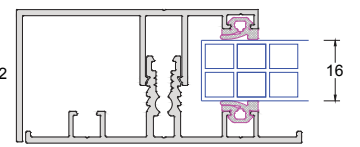

4.4 Lamine Cam
0,38 PvP

5.5 Lamine Cam
0,76 PvP

6.6 Lamine Cam
1,52 PvP

16 mm Polikarbon

6+12HB+4.4 Lamine Isıcam
0,58 pvp

6+12HB+6 Isıcam

4+14+4 Isıcam

4+12+4 Isıcam

WGA 73

WINTERGARDEN SYSTEM

ACCURACY

HARMONY

BALANCE

ÖNEMLİ NOT : Mulyon profilleri içerisine yerleştirilen 40x80 Çelik Kutu Profil Derinlik ölçüsü 4,0 mt. yi geçtiği durumlarda kullanılması zorunludur.

WGA 73