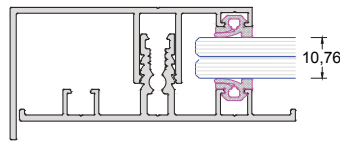

5.5 Lamine Cam
0,76 PvP