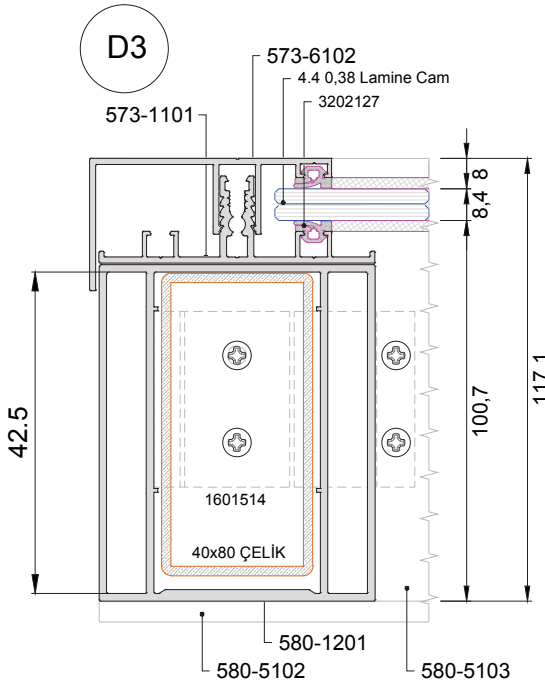

4.4 Lamine Cam
0,38 PvP

5.5 Lamine Cam
0,76 PvP

6.6 Lamine Cam
1,52 PvP

16 mm Polikarbon

6+12HB+4.4 Lamine Isıcam
0,58 pvp

6+12HB+6 Isıcam

4+14+4 Isıcam

4+12+4 Isıcam

WGA 73

WINTERGARDEN SYSTEM

ACCURACY

HARMONY

BALANCE

ÖNEMLİ NOT : Mulyon profilleri içerisine yerleştirilen 40x80 Çelik Kutu Profil Derinlik ölçüsü 4,0 mt. yi geçtiği durumlarda kullanılması zorunludur.

WGA 73

WINTERGARDEN SYSTEM

ACCURACY

HARMONY

BALANCE

ÖNEMLİ NOT : Şase Profili içerisine yerleştirilen 40x80 Çelik Kutu iki Taşıyıcı Dikme Profili (563-1102) aks mesafesi 4,0 mt. yi geçtiği durumlarda kullanılması zorunludur.