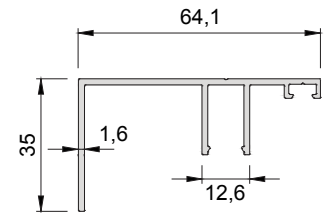

410-4004 (0,577 kg/mt)
GSAL100 MOTOR KUTU KAPAK PROFİLİ 125 mm