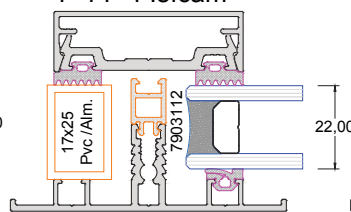

4.4 Lamine Cam
0,38 PvP

5.5 Lamine Cam
0,76 PvP

6.6 Lamine Cam
1,52 PvP

16 mm Polikarbon

6+12HB+4.4 Lamine Isıcam
0,58 pvp

6+12HB+6 Isıcam

4+14+4 Isıcam

4+12+4 Isıcam

WGA 73

WINTERGARDEN SYSTEM

ACCURACY

HARMONY

BALANCE

ÖNEMLİ NOT : Mulyon profilleri içerisine yerleştirilen 40x80 Çelik Kutu Profil Derinlik ölçüsü 4,0 mt. yi geçtiği durumlarda kullanılması zorunludur.

WGA 73

WINTERGARDEN SYSTEM

ACCURACY

HARMONY

BALANCE

ÖNEMLİ NOT : Şase Profili içerisine yerleştirilen 40x80 Çelik Kutu iki Taşıyıcı Dikme Profili (563-1102) aks mesafesi 4,0 mt. yi geçtiği durumlarda kullanılması zorunludur.