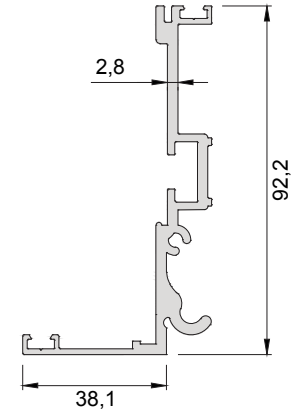

WGA 73

WINTERGARDEN SYSTEM

580-1201 (2,743 kg/mt)
SRA150 M03 TAŞIYICI DİKME PROFİLİ

580-1204 (1,450 kg/mt)
SRA150M06 DUVAR BİTİM PROFİLİ

580-5102 (1,373 kg/mt)
SRA150 A10 AÇI İLETİM PROFİLİ

580-2101 (3,438 kg/mt)
SRA150 T01 ŞAŞİ PROFİLİ

580-5101 (0,879 kg/mt)
SRA150 A09 BAĞLANTI PROFİLİ

410-4004 (0,577 kg/mt)
GSAL100 MOTOR KUTU KAPAK PROFİLİ 125 mm

573-1101 (0,654 kg/mt)
WGA73 MUYON PROFİLİ

573-2101 (0,947 kg/mt)
WGA73 TRANZOM PROFİLİ

573-6101 (0,413 kg/mt)
WGA73 KAPAK PROFİLİ

560-5102 (0,528 kg/mt)

DUVARDİBİ ADAPTÖR PROFİLİ

580-3101 (3,070 kg/mt)
SRA150 A05 DERE PROFİLİ

565-6501 (0,385 kg/mt)
KAPAK PROFİLİ

580-5103 (0,562 kg/mt)

SRA150 A11 ÖN KAPAMA PROFİLİ

580-1103 (4,099 kg/mt)
TAŞIYICI DİKME PROFİLİ

550-6201 (0,277 kg/mt)
W50P03 KAPAK PROFİLİ 13 mm

ÜRÜN ÇİZİMİ	ÜRÜN KODU	ÜRÜN ADI
	3202204	DIŞ CAM FİTİLİ 3 mm
	3202127	İÇ CAM FİTİLİ 2,7 mm
	3202106	İÇ CAM FİTİLİ 4,7 mm
	3202107	İÇ CAM FİTİLİ 6,7 mm
	3202109	İÇ CAM FİTİLİ 10,7 mm
	3202137	DUVAR DİBİ BİTİM FİTİLİ
	3202516	YALITIM FİTİLİ
	1601512	U BAĞLANTI 46,5 mm