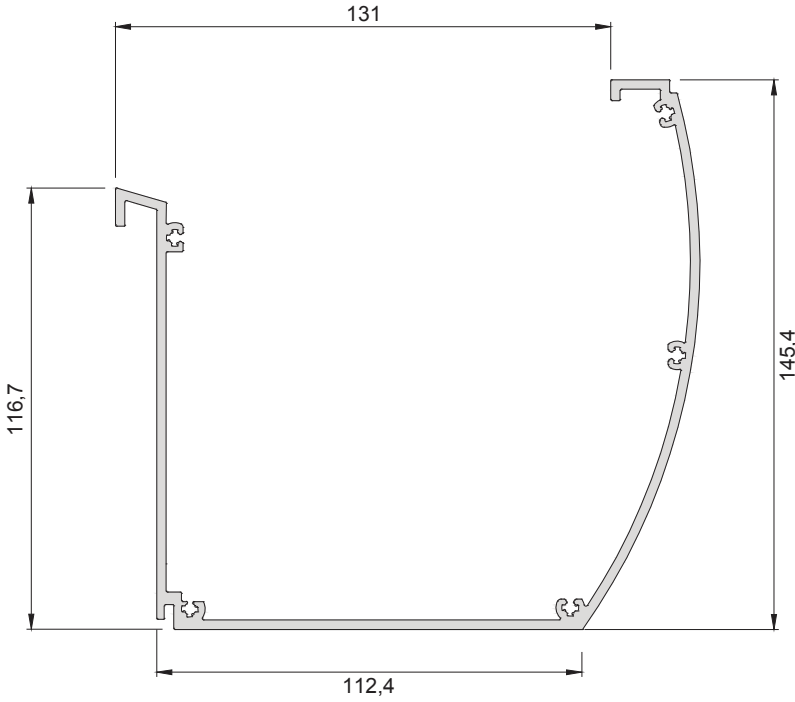

573-1101 (0,654 kg/mt)
WGA73 MUYON PROFİLİ

573-2101 (0,947 kg/mt)
WGA73 TRANZOM PROFİLİ

WGA 73

WINTERGARDEN SYSTEM

ACCURACY

HARMONY

BALANCE