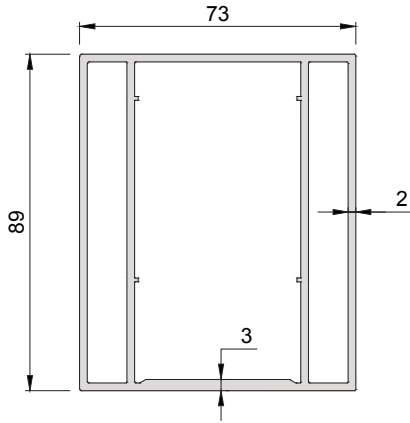

WGA 73

WINTERGARDEN SYSTEM

580-1201 (2,743 kg/mt)
SRA150 M03 TAŞIYICI DİKME PROFİLİ

580-1204 (1,450 kg/mt)
SRA150M06 DUVAR BİTİM PROFİLİ

580-5102 (1,373 kg/mt)
SRA150 A10 AÇI İLETİM PROFİLİ

580-2101 (3,438 kg/mt)
SRA150 T01 ŞAŞİ PROFİLİ