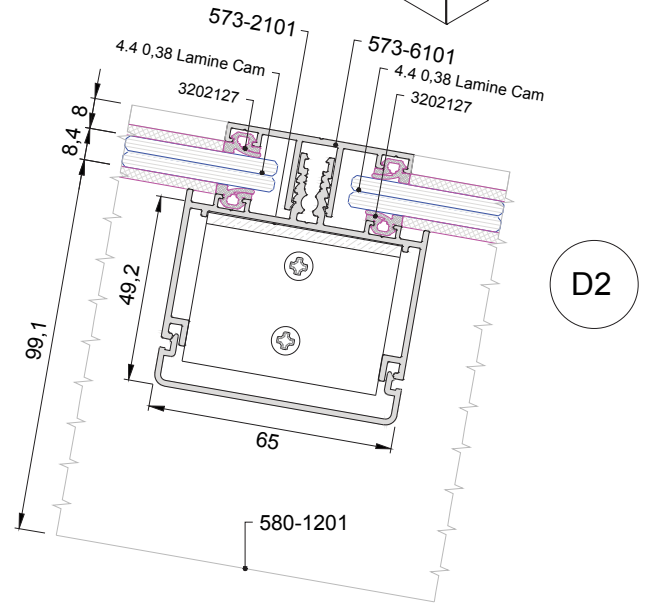

4.4 Lamine Cam
0,38 PvP

5.5 Lamine Cam
0,76 PvP

6.6 Lamine Cam
1,52 PvP

16 mm Polikarbon

6+12HB+4.4 Lamine Isıcam
0,58 pvp

6+12HB+6 Isıcam

4+14+4 Isıcam

4+12+4 Isıcam

WGA 73

WINTERGARDEN SYSTEM

ACCURACY

HARMONY

BALANCE

ÖNEMLİ NOT : Mulyon profilleri içerisine yerleştirilen 40x80 Çelik Kutu Profil Derinlik ölçüsü 4,0 mt. yi geçtiği durumlarda kullanılması zorunludur.

WGA 73

WINTERGARDEN SYSTEM

ACCURACY

HARMONY

BALANCE

ÖNEMLİ NOT : Şase Profili içerisine yerleştirilen 40x80 Çelik Kutu iki Taşıyıcı Dikme Profili (563-1102) aks mesafesi 4,0 mt. yi geçtiği durumlarda kullanılması zorunludur.