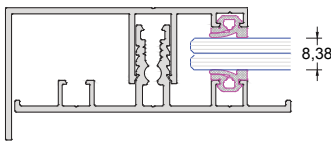

ÜRÜN ÇİZİMİ	ÜRÜN KODU	ÜRÜN ADI
	3202204	DIŞ CAM FİTİLİ 3 mm
	3202127	İÇ CAM FİTİLİ 2,7 mm
	3202106	İÇ CAM FİTİLİ 4,7 mm
	3202107	İÇ CAM FİTİLİ 6,7 mm
	3202109	İÇ CAM FİTİLİ 10,7 mm
	3202137	DUVAR DİBİ BİTİM FİTİLİ
	3202516	YALITIM FİTİLİ
	1601512	U BAĞLANTI 46,5 mm

ÜRÜN ÇİZİMİ	ÜRÜN KODU	ÜRÜN ADI
	1601514	U BAĞLANTI 46,5 mm
	1601515	L BAĞLANTI 52,0 mm
	8003601	SÜZGEÇ 70 MM
	7903112	PVC GAGA İZALATÖR 12 mm
	7903108	PVC GAGA İZALATÖR 8 mm
	1601916	PVC KÖŞE TAKOZU
	7903001	LED AYDINLATMA PROFİLİ
	4101016	CAM ARA ÇİTASI 4S

ÜRÜN ÇİZİMİ	ÜRÜN KODU	ÜRÜN ADI
	1607401	CAM ARA U 4SU
	1601900	4S TESPİT İÇİN TEKLİ
	1601131	4SU TESPİT İÇİN 2 Lİ
	1601132	4SU TESPİT İÇİN TEKLİ
	1616415	MÜLYON KAPAK
	1616416	DERE KAPAK
	1616417	DUVAR BİTİM KAPAK
	1616418	DİKME YER FLANŞI

4.4 Lamine Cam
0,38 PvP