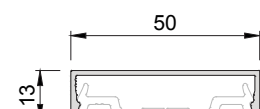

550-6103 (0,494 kg/mt)
W50P09 KAPAK PROFİLİ 3 mm

550-6208 (0,041 kg/mt)
W5009A BASKI ÇİTASI PROFİLİ

550-6101 (0,425 kg/mt)
W50P01 BASKI PROFİLİ

550-6201 (0,277 kg/mt)
W50P03 KAPAK PROFİLİ 13 mm