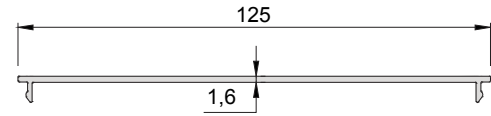

410-4004 (0,577 kg/mt)
GSAL100 MOTOR KUTU KAPAK PROFİLİ 125 mm