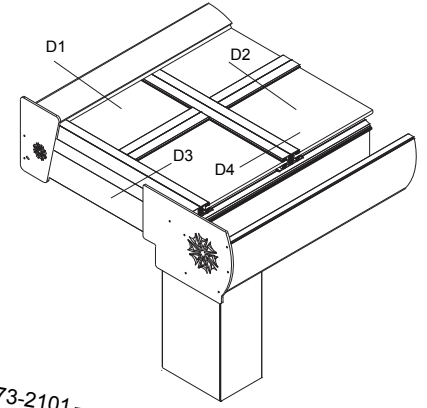

WGA 73

WINTERGARDEN SYSTEM

ACCURACY

HARMONY

BALANCE

ÖNEMLİ NOT : Mulyon profilleri içerisine yerleştirilen 40x80 Çelik Kutu Profil Derinlik ölçüsü 4,0 mt. yi geçtiği durumlarda kullanılması zorunludur.

WGA 73

WINTERGARDEN SYSTEM

ACCURACY

HARMONY

BALANCE

ÖNEMLİ NOT : Şase Profili içerisine yerleştirilen 40x80 Çelik Kutu iki Taşıyıcı Dikme Profili (563-1102) aks mesafesi 4,0 mt. yi geçtiği durumlarda kullanılması zorunludur.