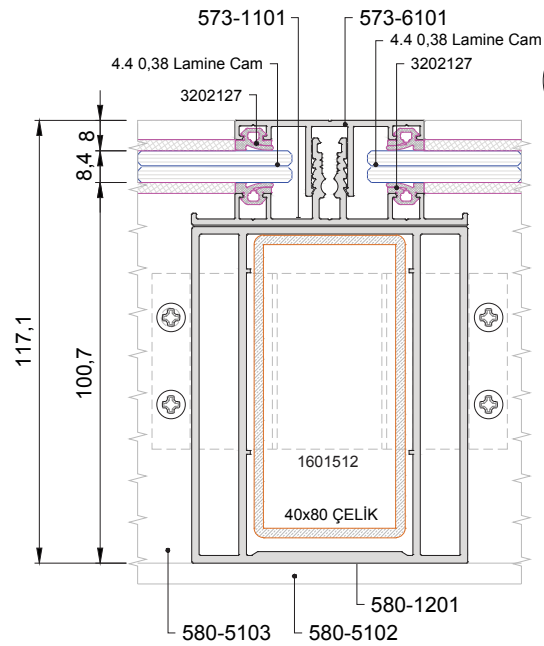

4.4 Lamine Cam
0,38 PvP

5.5 Lamine Cam
0,76 PvP

6.6 Lamine Cam
1,52 PvP

16 mm Polikarbon

6+12HB+4.4 Lamine Isıcam
0,58 pvp

6+12HB+6 Isıcam

4+14+4 Isıcam

4+12+4 Isıcam

WGA 73

WINTERGARDEN SYSTEM

ACCURACY

HARMONY

BALANCE

ÖNEMLİ NOT : Mulyon profilleri içerisine yerleştirilen 40x80 Çelik Kutu Profil Derinlik ölçüsü 4,0 mt. yi geçtiği durumlarda kullanılması zorunludur.

WGA 73

WINTERGARDEN SYSTEM

ACCURACY

HARMONY

BALANCE

ÖNEMLİ NOT : Şase Profili içerisine yerleştirilen 40x80 Çelik Kutu iki Taşıyıcı Dikme Profili (563-1102) aks mesafesi 4,0 mt. yi geçtiği durumlarda kullanılması zorunludur.