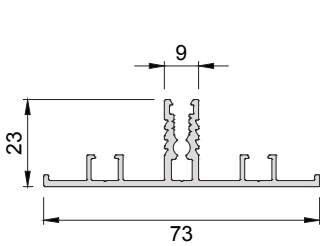

580-2101 (3,438 kg/mt)
SRA150 T01 ŞAŞİ PROFİLİ