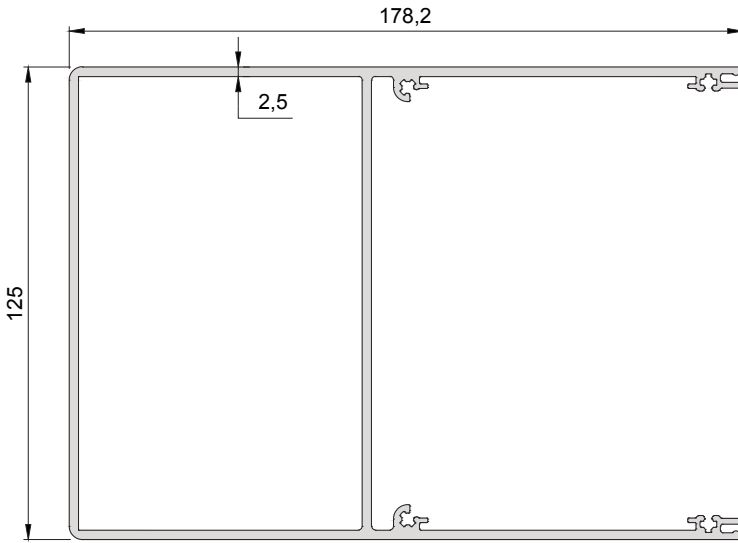

560-5102 (0,528 kg/mt)

DUVARDİBİ ADAPTÖR PROFİLİ

580-3101 (3,070 kg/mt)
SRA150 A05 DERE PROFİLİ

565-6501 (0,385 kg/mt)
KAPAK PROFİLİ

580-5103 (0,562 kg/mt)

SRA150 A11 ÖN KAPAMA PROFİLİ

580-1103 (4,099 kg/mt)
TAŞIYICI DİKME PROFİLİ