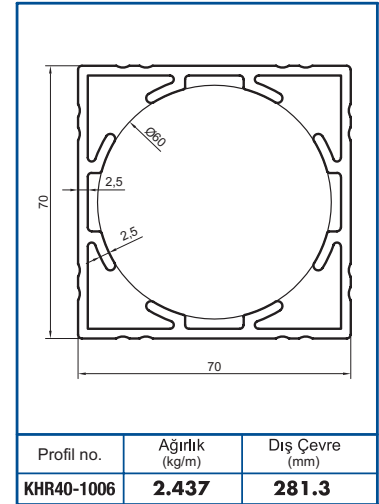

 **KAYRA**  
METAL

Profil no.	Ağırlık (kg/m)	Dış Çevre (mm)
KHR40-1025	<b>0.420</b>	<b>185</b>

Profil no.	Ağırlık (kg/m)	Dış Çevre (mm)
KHR40-1026	<b>0.084</b>	<b>54.3</b>

Profil no.	Ağırlık (kg/m)	Dış Çevre (mm)
KHR40-1027	<b>0.094</b>	<b>64.4</b>