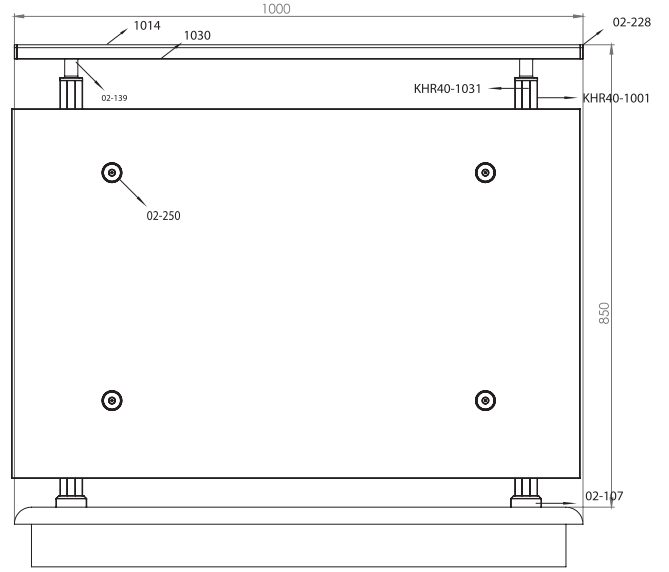

Ürün Kodu Product Code	Ürün Adı Product Name	Adet / mt PCS / m	Ürün Kodu Product Code	Ürün Adı Product Name	Adet / mt PCS / m
KHR40-1014	25x60 Profil	1/1m	02-228	25x60 Profil Tapası	2/
KHR40-1030	25x60 Profil Kapağı	1/1m	02-224	14x14 Kare Profil Tapası	4/
KHR40-1001	40x40 Dikme Profil	2/0.75m	02-250	Kare Emniyet Tutamaklı Spider	4/
KHR40-1031	40x40 Dikme Profil Kapağı	4/0.75m	02-448	ø 40'lık Ankraj Demiri 22cm	2/
KHR40-1022	14x14 Profil	2/1m			
02-139	40x40 Kare Dikme Sabit Mafsals	2/			
02-107	40x40 Kare Dikme Flanşı	2/			
02-241	14x14 Kare Profil Emniyet Tutamağı	4/