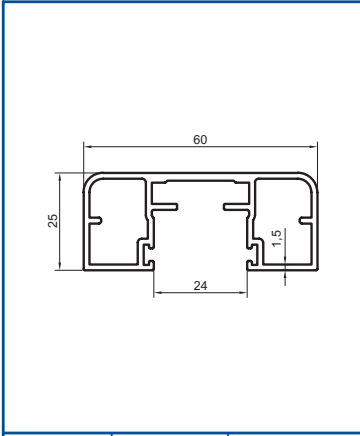

Profil no.	Ağırlık (kg/m)	Dış Çevre (mm)
KHR43-1004	0.887	254.4