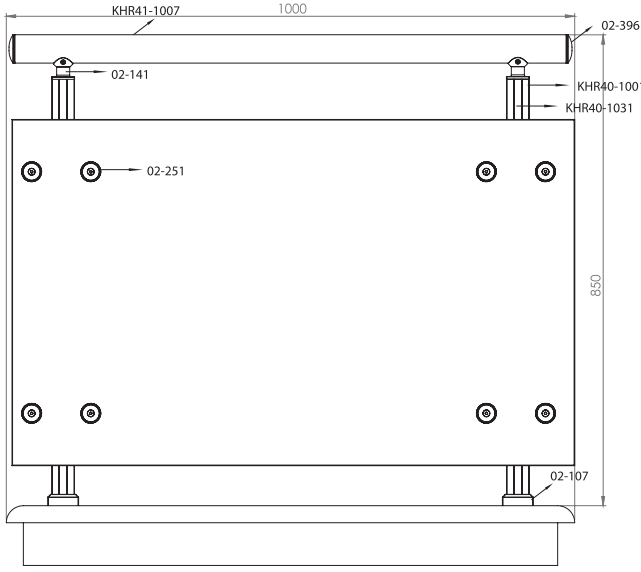

Ürün Kodu Product Code	Ürün Adı Product Name	Adet / mt PCS / m	Ürün Kodu Product Code	Ürün Adı Product Name	Adet / mt PCS / m
KHR41-1007	Ø 50 Profil	1/1m			
KHR40-1001	40x40 Dikme Profil	2/0.75m			
KHR40-1031	40x40 Dikme Profil Kapağı	4/.075m			
02-142	40x40 Kare Dikme 50'lik Boru Sabit Mafsal	2/			
02-107	40x40 Kare Dikme Flaşı	2/			
02-251	Kare Çifli Spider Takımı	4/			
02-396	Ø 50'lik Boru Tapası	2/			
02-448	Ø 40'lık Ankraj Demiri 22cm	2/