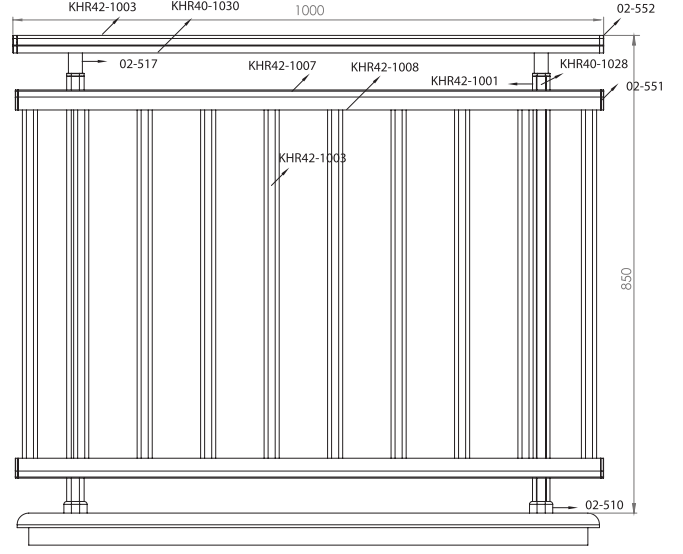

Ürün Kodu Product Code	Ürün Adı Product Name	Adet / mt PCS / m	Ürün Kodu Product Code	Ürün Adı Product Name	Adet / mt PCS / m
KHR42-1003	30x80 Oval Profil	1/1m	02-551	32x32 Oval Profil Tapası	4/
KHR40-1030	30x80 Profil Kapağı	1/1m	02-517	30x45 Oval Dikme Sabit Mafsalsal	2/
KHR42-1007	32x32 Oval Profil Kapağı	2/1m	02-510	30x45 Oval Dikme Flaşsı	2/
KHR42-1008	32x32 Oval Panal Profili	2/1m	02-447	Ø 40'lık Ankraj Demiri 22cm	2/
KHR42-1001	30x45 Oval Dikme Profili	2/0.75m			
KHR40-1028	30x45 Oval Dikme Kapağı	2/0.75m			
KHR42-1009	14x26 Oval Profil	10.65/			
02-552	30x80 Oval Profil Tapası	2/