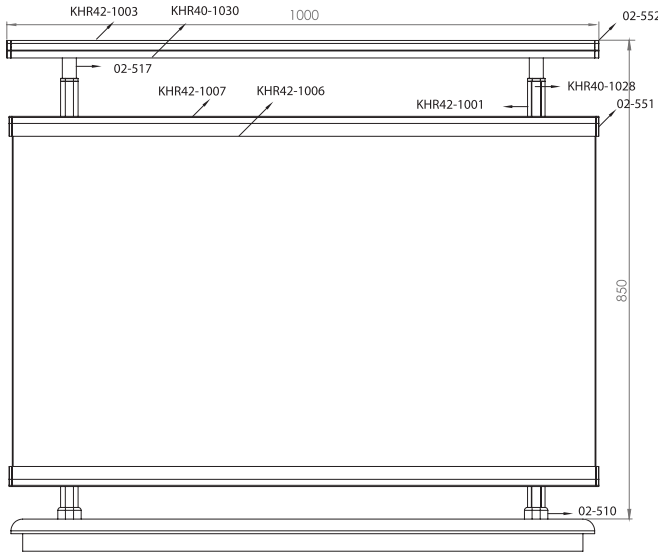

Ürün Kodu Product Code	Ürün Adı Product Name	Adet / mt PCS / m	Ürün Kodu Product Code	Ürün Adı Product Name	Adet / mt PCS / m
KHR42-1003	30x80 Oval Profil	1/1m	02-551	32x32 Oval Profil Tapası	4/
KHR40-1030	30x80 Profil Kapağı	1/1m	02-510	30x45 Oval Dikme Flanşı	2/
KHR42-1007	32x32 Oval Profil Kapağı	2/1m	02-447	Ø 40'lık Ankrāj Demiri 22cm	2/
KHR42-1006	32x32 Oval Cam Kanal Profili	4/1m			
KHR42-1001	30x45 Oval Dikme Profili	2/0.75m			
KHR40-1028	30x45 Oval Dikme Kapağı	2/0.75m			
02-517	30x45 Oval Dikme Sabit Mafsal	2/			
02-552	30x80 Oval Profil Tapası	2/