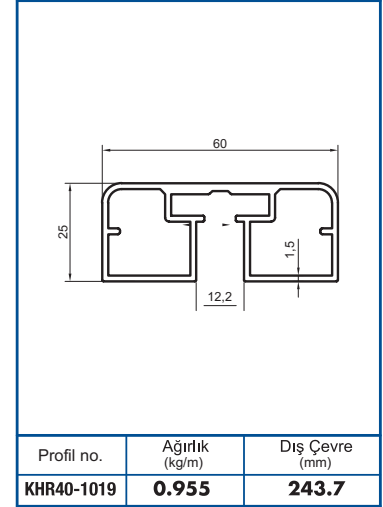

 **KAYRA**  
METAL

Profil no.	Ağırlık (kg/m)	Dış Çevre (mm)
KHR40-1025	<b>0.420</b>	<b>185</b>

Profil no.	Ağırlık (kg/m)	Dış Çevre (mm)
KHR40-1026	<b>0.084</b>	<b>54.3</b>

Profil no.	Ağırlık (kg/m)	Dış Çevre (mm)
KHR40-1027	<b>0.094</b>	<b>64.4</b>