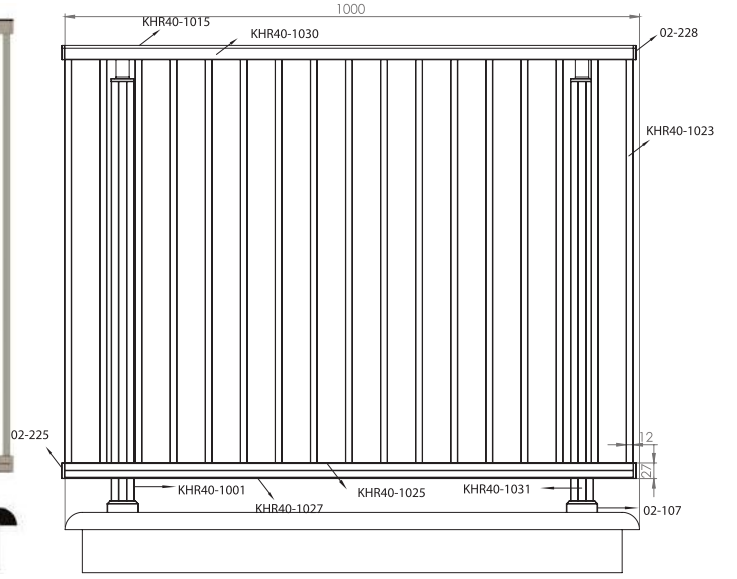

Ürün Kodu Product Code	Ürün Adı Product Name	Adet / mt PCS / m	Ürün Kodu Product Code	Ürün Adı Product Name	Adet / mt PCS / m
KHR40-1015	25x60 Cam Kanallı Profil	1/1m	02-107	40x40 Kare Dikme Flanşı	2/
KHR40-1030	25x60 Profil Kapağı	1/1m	02-225	20x27 Profil Tapası	2/
KHR40-1001	40x40 Dikme Profil	2/0.75m	02-228	25x60 Profil Tapası	2/
KHR40-1031	40x40 Dikme Profil Kapağı	4/0.75m	02-448	Ø 40'lık Ankraj Demiri 22cm	2/
KHR40-1025	20x27 Cam Kanal Profil	1/1m			
KHR40-1027	Cam Kanal Profil Kapağı	3/1m			
KHR40-1023	11x30 Profil	17/0.75m			
02-139	40x40 Kare Dikme Sabit Mafsal	2/