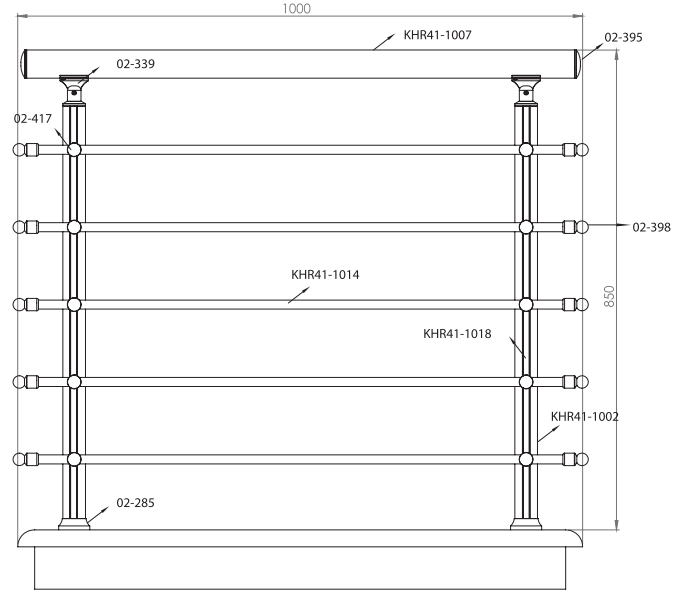

02-487

- Ø 40 Tekli Cam Tutamaklı Dikme Tk. (85 cm)
- Ø 40 Strut Kit With Glass Handle (85 cm)

02-488

- Ø 40 Dikme Takımı (85 cm)
- Ø 40 Strut Kit (85 cm)

Ürün Kodu Product Code	Ürün Adı Product Name	Adet / mt PCS / m	Ürün Kodu Product Code	Ürün Adı Product Name	Adet / mt PCS / m
KHR41-1007	Ø 50 Profil	1/1m	02-395	Ø 50'lik Boru Tapası	2/
KHR41-1002	Ø 40 Dikme Profil	2/0.75m	02-447	Ø 40'lık Ankrāj Demiri 22 cm	2/
KHR41-1018	Ø 40 Dikme Kapağı	4/0.75m			
KHR41-1014	Ø 16 Profil	5/1m			
02-285	Ø 40'lık Dikme Flaşı	2/			
02-398	Ø 16'lık Topuz Dekorlu Tapa	10/			
02-417	Ø 16x40 Çiftli Emniyet Tutamağı	10/			
02-339	Ø 40'lık Dikme Mafsāl Takımı	2/			