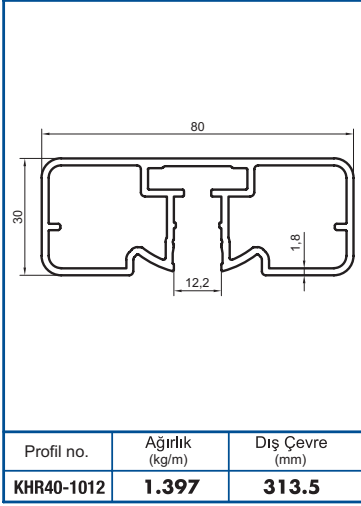

 **KAYRA**  
METAL

Profil no.	Ağırlık (kg/m)	Dış Çevre (mm)
KHR40-1025	<b>0.420</b>	<b>185</b>

Profil no.	Ağırlık (kg/m)	Dış Çevre (mm)
KHR40-1026	<b>0.084</b>	<b>54.3</b>

Profil no.	Ağırlık (kg/m)	Dış Çevre (mm)
KHR40-1027	<b>0.094</b>	<b>64.4</b>