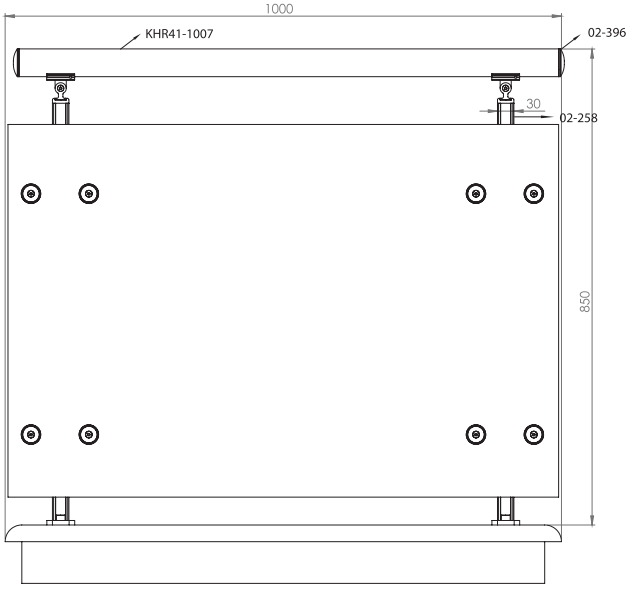

Ürün Kodu Product Code	Ürün Adı Product Name	Adet / mt PCS / m	Ürün Kodu Product Code	Ürün Adı Product Name	Adet / mt PCS / m
KHR41-1007	Ø 50 Profil	1/1m			
02-396	Ø 50'lik Boru Tapası	2/			
02-258	30x55 Kare Spiderli Dikme Takımı (85 cm)	2/