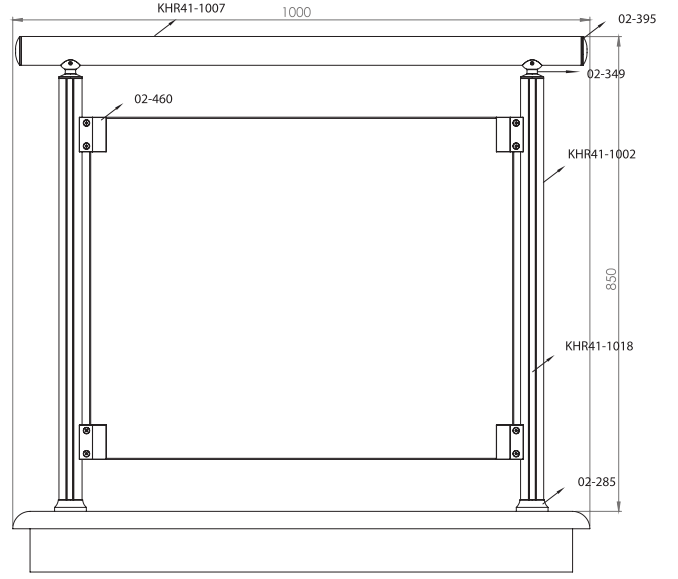

Ürün Kodu Product Code	Ürün Adı Product Name	Adet / mt PCS / m	Ürün Kodu Product Code	Ürün Adı Product Name	Adet / mt PCS / m
KHR41-1007	Ø 50 Profil	1/1m	KHR41-1002	Ø 40 Dikme Profil	2/0.75m
KHR41-1018	Ø 40 Dikme Kapağı	4/0.75m	02-285	Ø 40'lık Dikme Flaşı	2/
02-395	Ø 50'lik Boru Tapası	2/	02-460	Kapaklı Frezeli Cam Tutamağı	4/
02-349	Ø 40x50 Dekorlu Sabit Mafsals	2/	02-447	Ø 40'lık Ankraj Demiri 22 cm	2/