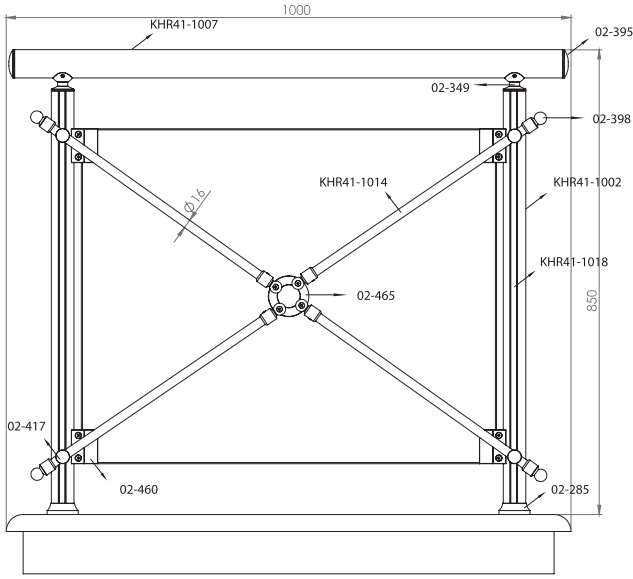

Ürün Kodu Product Code	Ürün Adı Product Name	Adet / mt PCS / m	Ürün Kodu Product Code	Ürün Adı Product Name	Adet / mt PCS / m
KHR41-1007	Ø 50 Profil	1/1m	02-465	Çapraz Göbek Bağlantı	1/
KHR41-1002	Ø 40 Dikme Profil	2/0.75m	02-417	Ø 16x40 Çiftli Emniyet Tutamağı	4/
KHR41-1018	Ø 40 Dikme Kapağı	4/0.75m	02-398	Ø 16'lık Topuz Dekorlu Tapa	4/
KHR41-1014	Ø 16 Profil	4/0.40m	02-447	Ø 40'lık Ankraj Demiri 22 cm	2/
02-285	Ø 40'lık Dikme Flaşı	2/			
02-395	Ø 50'lik Boru Tapası	2/			
02-460	Kapaklı Frezeli Cam Tutamağı	4/			
02-349	Ø 40x50 Dekorlu Sabit Mafsalsal	2/