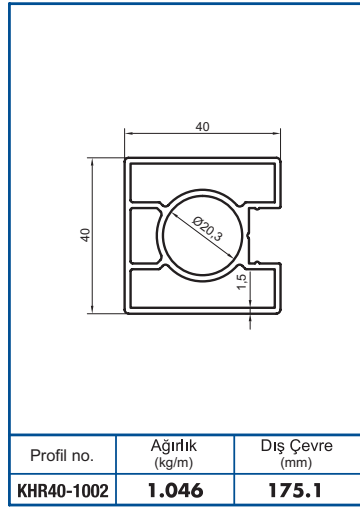

 **KAYRA**  
METAL

Profil no.	Ağırlık (kg/m)	Dış Çevre (mm)
KHR40-1025	<b>0.420</b>	<b>185</b>

Profil no.	Ağırlık (kg/m)	Dış Çevre (mm)
KHR40-1026	<b>0.084</b>	<b>54.3</b>

Profil no.	Ağırlık (kg/m)	Dış Çevre (mm)
KHR40-1027	<b>0.094</b>	<b>64.4</b>