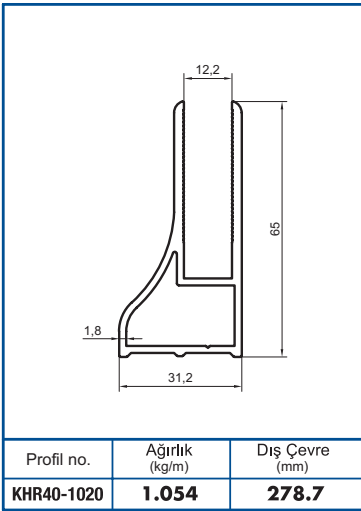

 **KAYRA**  
METAL

Profil no.	Ağırlık (kg/m)	Dış Çevre (mm)
KHR40-1025	<b>0.420</b>	<b>185</b>

Profil no.	Ağırlık (kg/m)	Dış Çevre (mm)
KHR40-1026	<b>0.084</b>	<b>54.3</b>

Profil no.	Ağırlık (kg/m)	Dış Çevre (mm)
KHR40-1027	<b>0.094</b>	<b>64.4</b>