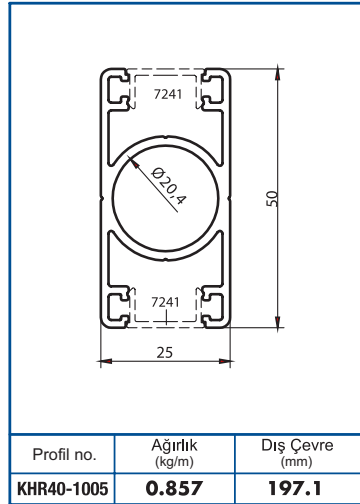

 **KAYRA**  
METAL

Profil no.	Ağırlık (kg/m)	Dış Çevre (mm)
KHR40-1025	<b>0.420</b>	<b>185</b>

Profil no.	Ağırlık (kg/m)	Dış Çevre (mm)
KHR40-1026	<b>0.084</b>	<b>54.3</b>

Profil no.	Ağırlık (kg/m)	Dış Çevre (mm)
KHR40-1027	<b>0.094</b>	<b>64.4</b>