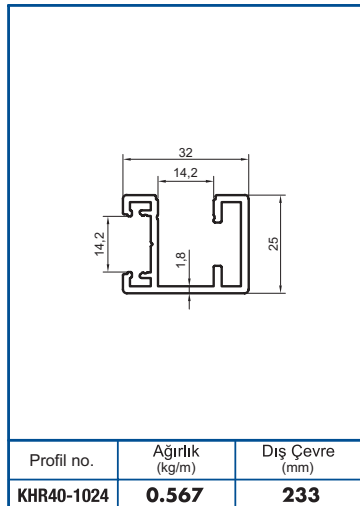

 **KAYRA**  
METAL

Profil no.	Ağırlık (kg/m)	Dış Çevre (mm)
KHR40-1025	<b>0.420</b>	<b>185</b>

Profil no.	Ağırlık (kg/m)	Dış Çevre (mm)
KHR40-1026	<b>0.084</b>	<b>54.3</b>

Profil no.	Ağırlık (kg/m)	Dış Çevre (mm)
KHR40-1027	<b>0.094</b>	<b>64.4</b>