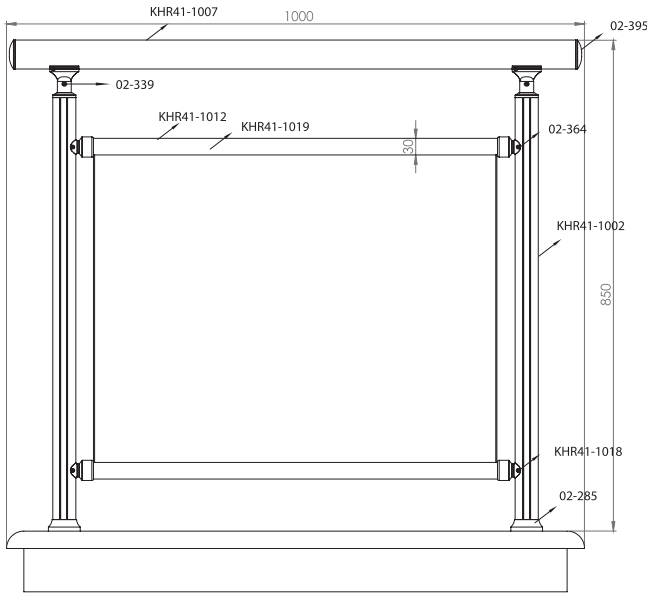

Ürün Kodu Product Code	Ürün Adı Product Name	Adet / mt PCS / m	Ürün Kodu Product Code	Ürün Adı Product Name	Adet / mt PCS / m
KHR41-1007	Ø 50 Profil	1/1m	02-395	Ø 50'lik Boru Tapası	2/
KHR41-1002	Ø 40 Dikme Profil	2/0.75m	02-447	Ø 40'lık Ankraj Demiri 22 cm	2/
KHR41-1018	Ø 40 Dikme Kapağı	4/0.75m			
KHR41-1012	Ø 30 Kanallı Dikme	2/0.65m			
KHR41-1019	Ø 30 Dikme Kapağı	2/0.65m			
02-339	Ø 40'lık Dikme Mafsal Takımı	2/			
02-285	Ø 40'lık Dikme Flaşı	2/			
02-364	Ø 30x40 Dekorlu Ara Bağlantı	4/