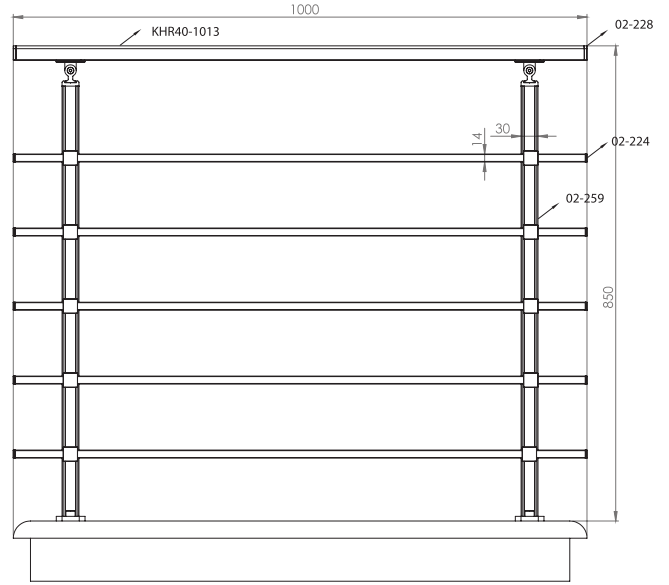

Ürün Kodu Product Code	Ürün Adı Product Name	Adet / mt PCS / m	Ürün Kodu Product Code	Ürün Adı Product Name	Adet / mt PCS / m
KHR40-1013	25x60 Profil	1/1m			
KHR40-1022	14x14 Profil	1/1m			
02-228	25x60 Profil Tapası	2/			
02-224	14x14 Kare Profil Tapası	10/			
02-259	30x55 Kare 4 Emniyet Şeritli Dikme Takımı (85cm)	2/