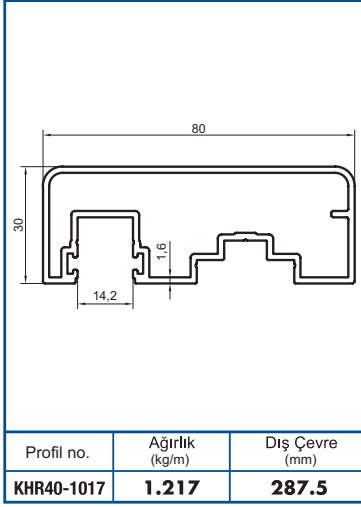

 **KAYRA**  
METAL

Profil no.	Ağırlık (kg/m)	Dış Çevre (mm)
KHR40-1025	<b>0.420</b>	<b>185</b>

Profil no.	Ağırlık (kg/m)	Dış Çevre (mm)
KHR40-1026	<b>0.084</b>	<b>54.3</b>

Profil no.	Ağırlık (kg/m)	Dış Çevre (mm)
KHR40-1027	<b>0.094</b>	<b>64.4</b>