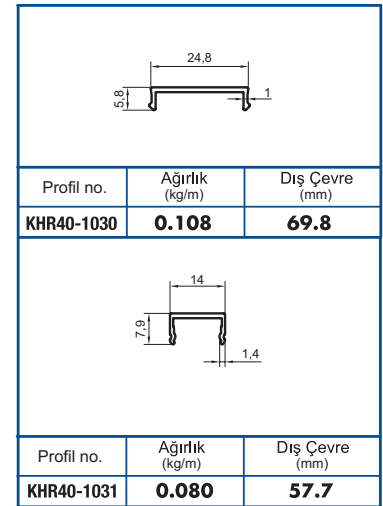

 **KAYRA**  
METAL

Profil no.	Ağırlık (kg/m)	Dış Çevre (mm)
KHR40-1025	<b>0.420</b>	<b>185</b>

Profil no.	Ağırlık (kg/m)	Dış Çevre (mm)
KHR40-1026	<b>0.084</b>	<b>54.3</b>

Profil no.	Ağırlık (kg/m)	Dış Çevre (mm)
KHR40-1027	<b>0.094</b>	<b>64.4</b>