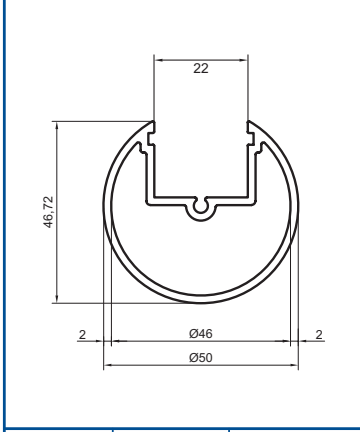

Profil no.	Ağırlık (kg/m)	Dış Çevre (mm)
KHR43-1001	1.050	208.2