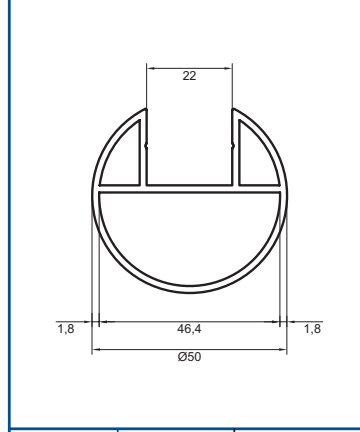

Profil no.	Ağırlık (kg/m)	Dış Çevre (mm)
KHR43-1002	1.020	195.6