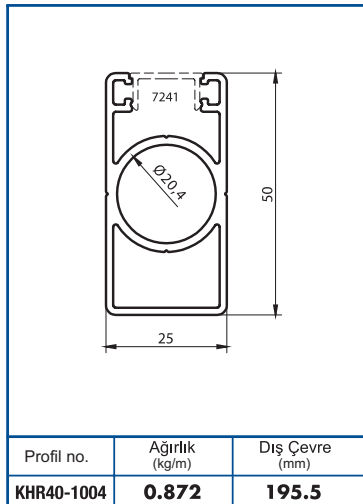

 **KAYRA**  
METAL

Profil no.	Ağırlık (kg/m)	Dış Çevre (mm)
KHR40-1025	<b>0.420</b>	<b>185</b>

Profil no.	Ağırlık (kg/m)	Dış Çevre (mm)
KHR40-1026	<b>0.084</b>	<b>54.3</b>

Profil no.	Ağırlık (kg/m)	Dış Çevre (mm)
KHR40-1027	<b>0.094</b>	<b>64.4</b>