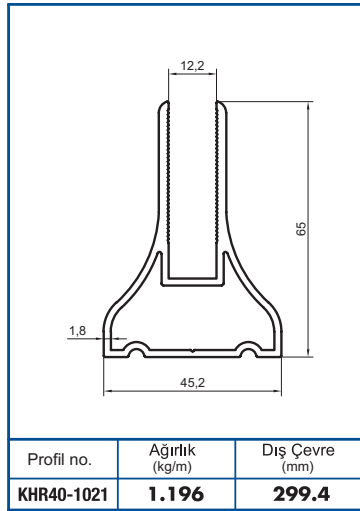

 **KAYRA**  
METAL

Profil no.	Ağırlık (kg/m)	Dış Çevre (mm)
KHR40-1025	<b>0.420</b>	<b>185</b>

Profil no.	Ağırlık (kg/m)	Dış Çevre (mm)
KHR40-1026	<b>0.084</b>	<b>54.3</b>

Profil no.	Ağırlık (kg/m)	Dış Çevre (mm)
KHR40-1027	<b>0.094</b>	<b>64.4</b>

Profil no.	Ağırlık (kg/m)	Dış Çevre (mm)
KHR40-1028	<b>0.108</b>	<b>74.4</b>

Profil no.	Ağırlık (kg/m)	Dış Çevre (mm)
KHR40-1029	<b>0.080</b>	<b>54.3</b>

02-107

- 40x40 Kare Dikme Flaşı
- 40x40 Square Strut Flange