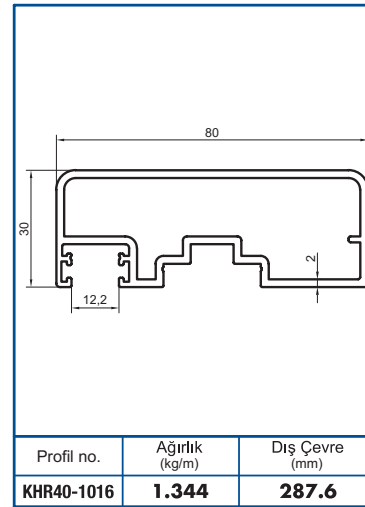

 **KAYRA**  
METAL

Profil no.	Ağırlık (kg/m)	Dış Çevre (mm)
KHR40-1025	<b>0.420</b>	<b>185</b>

Profil no.	Ağırlık (kg/m)	Dış Çevre (mm)
KHR40-1026	<b>0.084</b>	<b>54.3</b>

Profil no.	Ağırlık (kg/m)	Dış Çevre (mm)
KHR40-1027	<b>0.094</b>	<b>64.4</b>