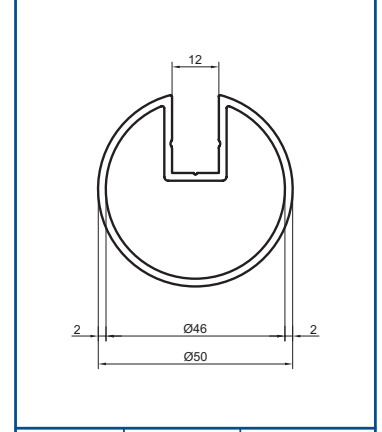

Profil no.	Ağırlık (kg/m)	Dış Çevre (mm)
KHR43-1003	1.026	197.5