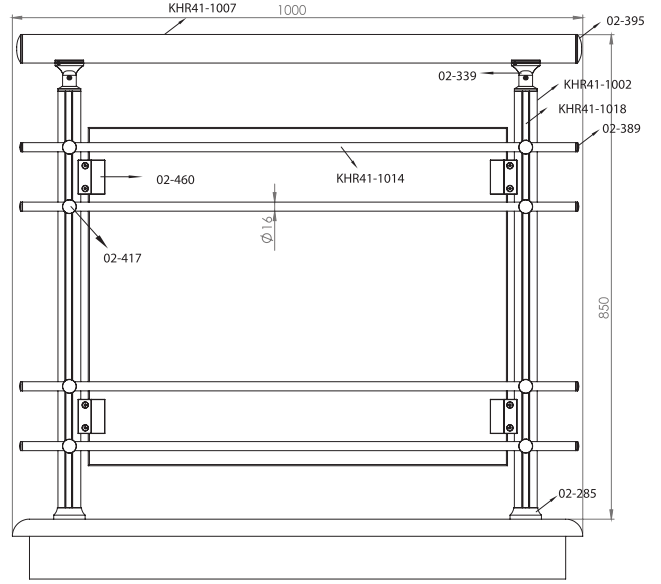

Ürün Kodu Product Code	Ürün Adı Product Name	Adet / mt PCS / m	Ürün Kodu Product Code	Ürün Adı Product Name	Adet / mt PCS / m
KHR41-1007	Ø 50 Profil	1/1m	02-389	Ø 16'lık Dolu Boru Tapası	8/
KHR41-1002	Ø 40 Dikme Profil	2/0.75m	02-417	Ø 16x40 Çiftli Emniyet Tutamağı	8/
KHR41-1018	Ø 40 Dikme Kapağı	4/0.75m	02-447	Ø 40'lık Ankraj Demiri 22 cm	2/
KHR41-1014	Ø 16 Profil	4/1m			
02-285	Ø 40'lık Dikme Flaşı	2/			
02-395	Ø 50'lık Boru Tapası	2/			
02-460	Emniyet Frezeli Cam Tutamağı	4/			
02-339	Ø 40'lık Dikme Mafsal Takımı	2/