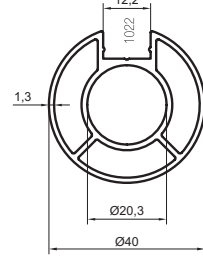

Profil no.	Ağırlık (kg/m)	Dış Çevre (mm)
KHR41-1003	0.855	140.1