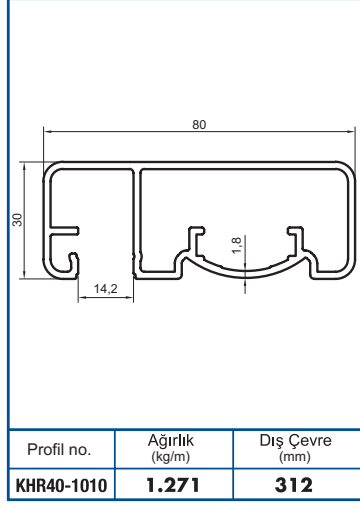

 **KAYRA**  
METAL

Profil no.	Ağırlık (kg/m)	Dış Çevre (mm)
KHR40-1025	<b>0.420</b>	<b>185</b>

Profil no.	Ağırlık (kg/m)	Dış Çevre (mm)
KHR40-1026	<b>0.084</b>	<b>54.3</b>

Profil no.	Ağırlık (kg/m)	Dış Çevre (mm)
KHR40-1027	<b>0.094</b>	<b>64.4</b>