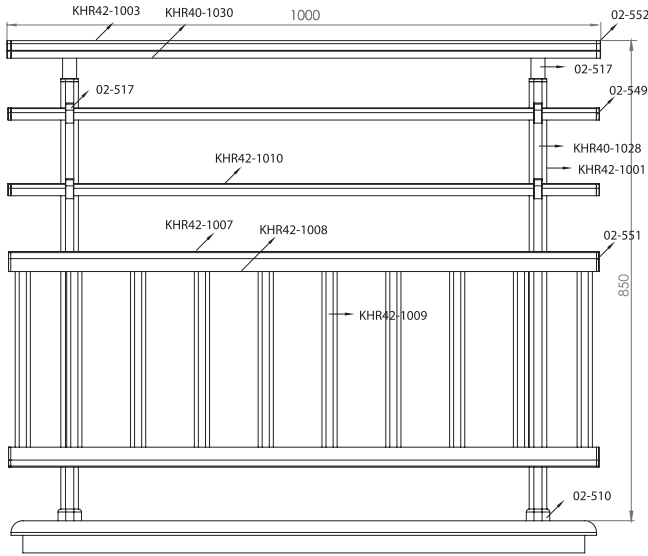

Ürün Kodu Product Code	Ürün Adı Product Name	Adet / mt PCS / m	Ürün Kodu Product Code	Ürün Adı Product Name	Adet / mt PCS / m
KHR42-1003	30x80 Oval Profil	1/1m	02-557	14x26 Açılı Emniyet Tutamağı	4/
KHR40-1030	30x80 Profil Kapağı	1/1m	02-552	30x80 Oval Profil Tapası	2/
KHR42-1010	14x26 Oval Profil	2/1m	02-517	30x45 Oval Dikme Sabit Mafsall	2/
KHR42-1007	32x32 Oval Profil Kapağı	2/1m	02-549	14x26 Oval Profil Tapası	4/
KHR42-1008	32x32 Oval Panel Profili	2/1m	02-551	32x32 Oval Profil Tapası	4/
KHR42-1009	14x26 Oval Profil	10/0.35	02-510	30x45 Oval Dikme Flanşı	2/
KHR40-1028	30x45 Oval Dikme Kapağı	2/0.75m	02-447	Ø 40'lık Ankraj Demiri 22cm	2/
KHR42-1001	30x45 Oval Dikme Profili	2/0.75m