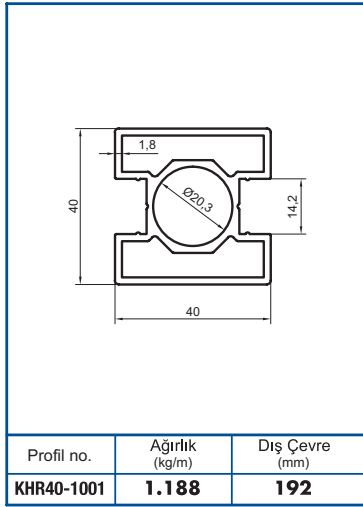

 **KAYRA**  
METAL

Profil no.	Ağırlık (kg/m)	Dış Çevre (mm)
KHR40-1025	<b>0.420</b>	<b>185</b>

Profil no.	Ağırlık (kg/m)	Dış Çevre (mm)
KHR40-1026	<b>0.084</b>	<b>54.3</b>

Profil no.	Ağırlık (kg/m)	Dış Çevre (mm)
KHR40-1027	<b>0.094</b>	<b>64.4</b>