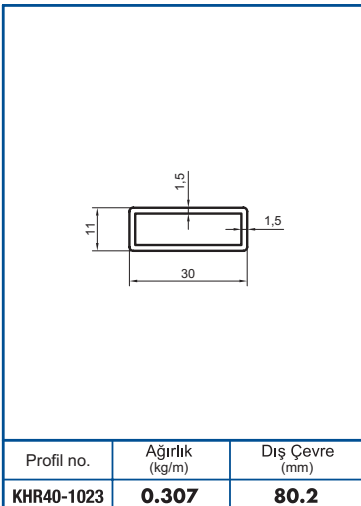

 **KAYRA**  
METAL

Profil no.	Ağırlık (kg/m)	Dış Çevre (mm)
KHR40-1025	<b>0.420</b>	<b>185</b>

Profil no.	Ağırlık (kg/m)	Dış Çevre (mm)
KHR40-1026	<b>0.084</b>	<b>54.3</b>

Profil no.	Ağırlık (kg/m)	Dış Çevre (mm)
KHR40-1027	<b>0.094</b>	<b>64.4</b>