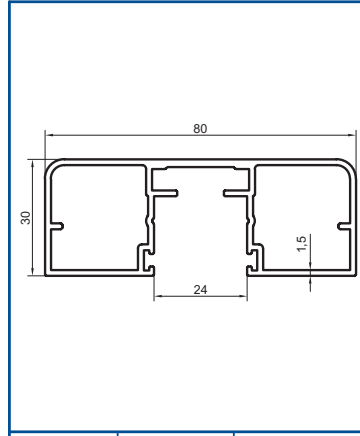

Profil no.	Ağırlık (kg/m)	Dış Çevre (mm)
KHR43-1005	1.132	314.2