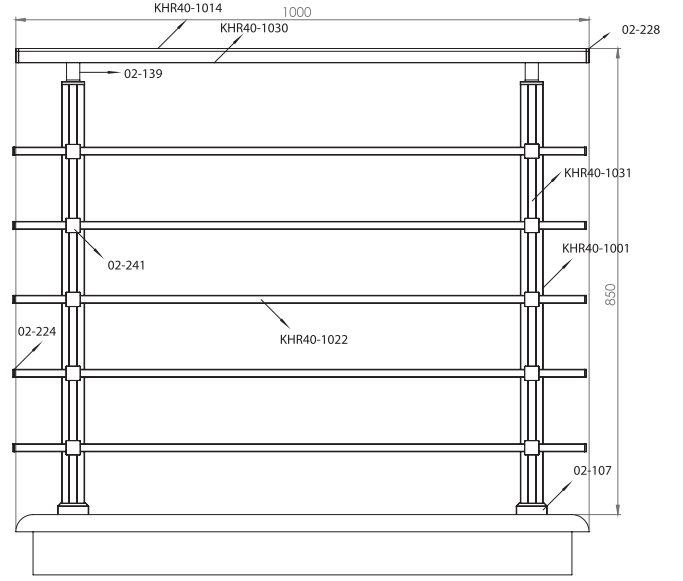

02-265

- 40x40 Kare Dikme Takımı (85 cm)
- 40x40 Square Strut Kit (85 cm)

Ürün Kodu Product Code	Ürün Adı Product Name	Adet / mt PCS / m	Ürün Kodu Product Code	Ürün Adı Product Name	Adet / mt PCS / m
 KHR40-1014	25x60 Profil	1/1m	 02-228	25x60 Profil Tapası	2/
 KHR40-1030	25x60 Profil Kapağı	1/1m	 02-224	14x14 Tapa	10/
 KHR40-1001	40x40 Dikme Profil	2/0.75m	 02-448	Ø 40'lık Ankraj Demiri 22cm	2/
 KHR40-1031	40x40 Dikme Profil Kapağı	4/0.75m			
 KHR40-1022	14x14 Profil	5/1m			
 02-139	40x40 Kare Dikme Mafsal	2/			
 02-107	40x40 Kare Dikme Flanşı	2/			
 02-241	14x14 Kare Profil Emniyet Tutamağı	10/			