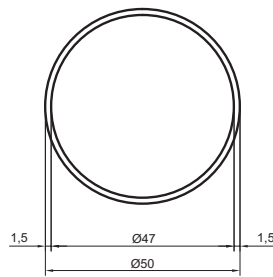

Profil no.	Ağırlık (kg/m)	Dış Çevre (mm)
KHR41-1008	0.620	157.1