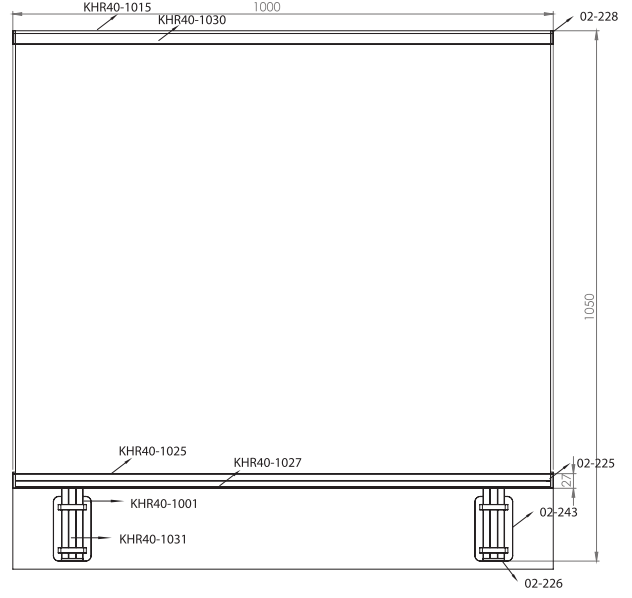

Ürün Kodu Product Code	Ürün Adı Product Name	Adet / mt PCS / m	Ürün Kodu Product Code	Ürün Adı Product Name	Adet / mt PCS / m
KHR40-1015	25x60 Cam Kanal Profil	1/1m	02-228	25x60 Profil Tapası	2/
KHR40-1030	25x60 Profil Kapağı	1/1m	02-226	40x40 Kare Dikme Tapası	2/
KHR40-1001	40x40 Dikme Profil	2/1m	02-243	40x40 Kare Dikme Profil Yandan Özel Ara Bağlantı Tk.	2/
KHR40-1031	40x40 Dikme Profil Kapağı	4/1m			
KHR40-1025	20x27 Cam Kanal Profil	1/1m			
KHR40-1027	Cam Kanal Profil Kapağı	1/1			
02-139	40x40 Kare Dikme Sabit Mafsalsal	2/			
02-225	20x27 Profil Tapası	4/