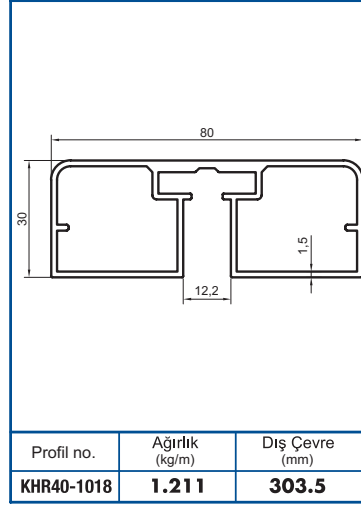

 **KAYRA**  
METAL

Profil no.	Ağırlık (kg/m)	Dış Çevre (mm)
KHR40-1025	<b>0.420</b>	<b>185</b>

Profil no.	Ağırlık (kg/m)	Dış Çevre (mm)
KHR40-1026	<b>0.084</b>	<b>54.3</b>

Profil no.	Ağırlık (kg/m)	Dış Çevre (mm)
KHR40-1027	<b>0.094</b>	<b>64.4</b>