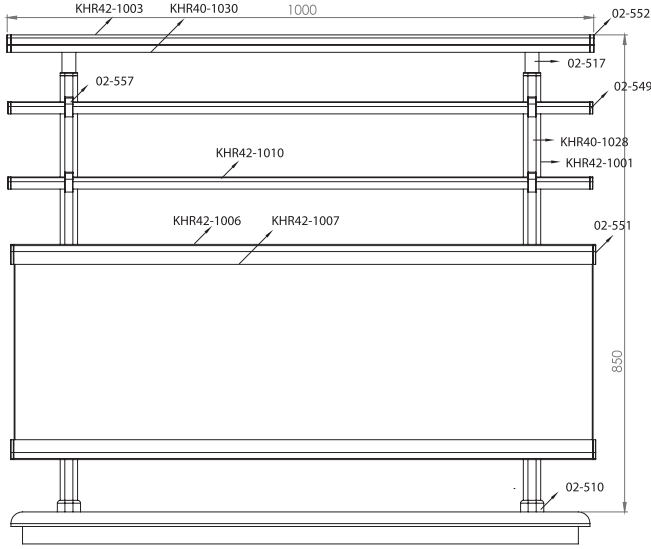

Ürün Kodu Product Code	Ürün Adı Product Name	Adet / mt PCS / m	Ürün Kodu Product Code	Ürün Adı Product Name	Adet / mt PCS / m
KHR42-1003	30x80 Oval Profil	1/1m	02-557	14x26 Açılı Emniyet Tutamağı	4/
KHR40-1030	30x80 Profil Kapağı	1/1m	02-552	30x80 Oval Profil Tapası	2/
KHR42-1007	32x32 Oval Profil Kapağı	2/1m	02-517	30x45 Oval Dikme Sabit Mafsal	2/
KHR42-1006	32x32 Oval Cam Kanal Profili	2/1m	02-549	14x26 Oval Profil Tapası	4/
KHR42-1010	14x26 Oval Profil	2/1m	02-551	32x32 Oval Profil Tapası	4/
KHR40-1028	30x45 Oval Dikme Kapağı	2/0.75	02-447	Ø 40'lık Ankrāj Demiri 22cm	2/
KHR42-1001	30x45 Oval Dikme Profili	2/0.75			
02-510	30x45 Oval Dikme Flanşı	2/