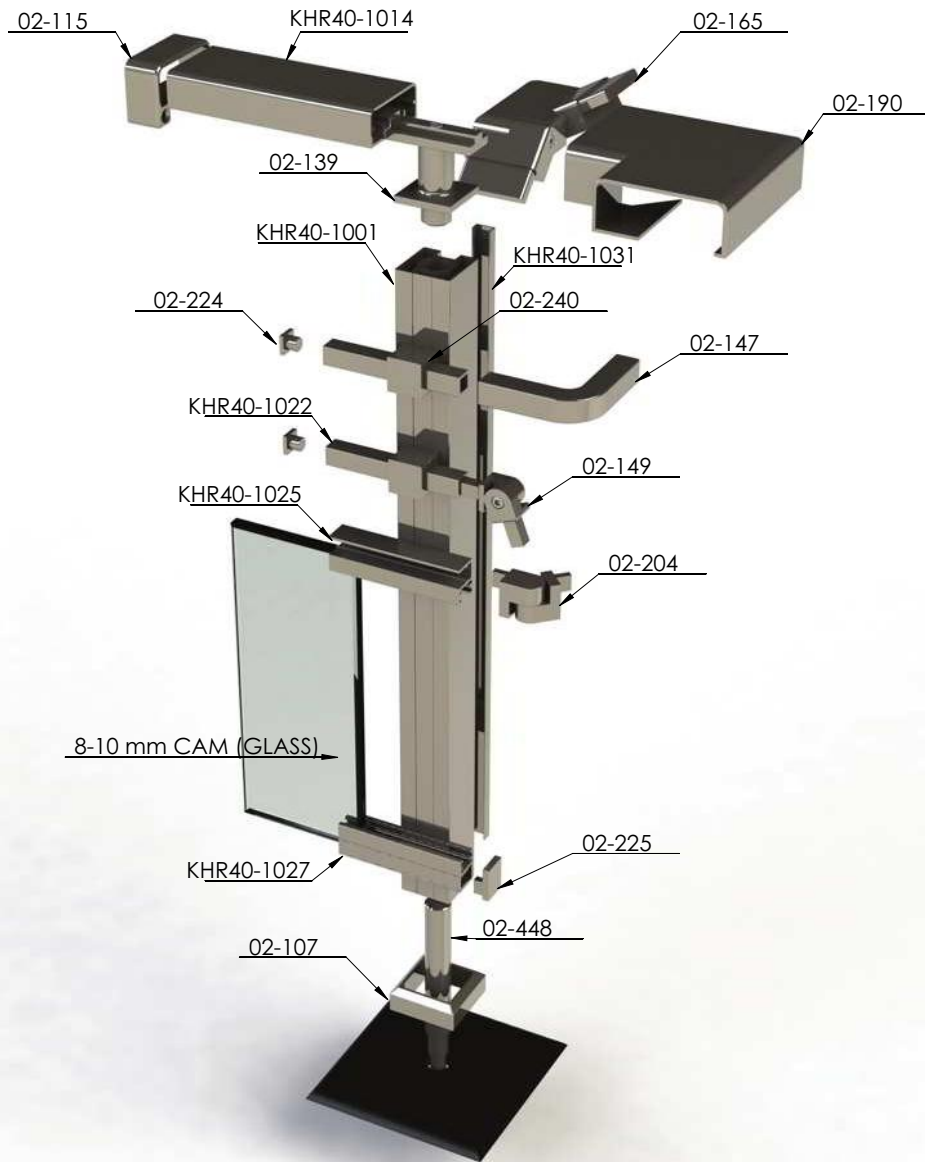

Profil no.	Ağırlık (kg/m)	Dış Çevre (mm)
KHR40-1025	0.420	185

Profil no.	Ağırlık (kg/m)	Dış Çevre (mm)
KHR40-1026	0.084	54.3

Profil no.	Ağırlık (kg/m)	Dış Çevre (mm)
KHR40-1027	0.094	64.4

Profil no.	Ağırlık (kg/m)	Dış Çevre (mm)
KHR40-1028	0.108	74.4

Profil no.	Ağırlık (kg/m)	Dış Çevre (mm)
KHR40-1029	0.080	54.3