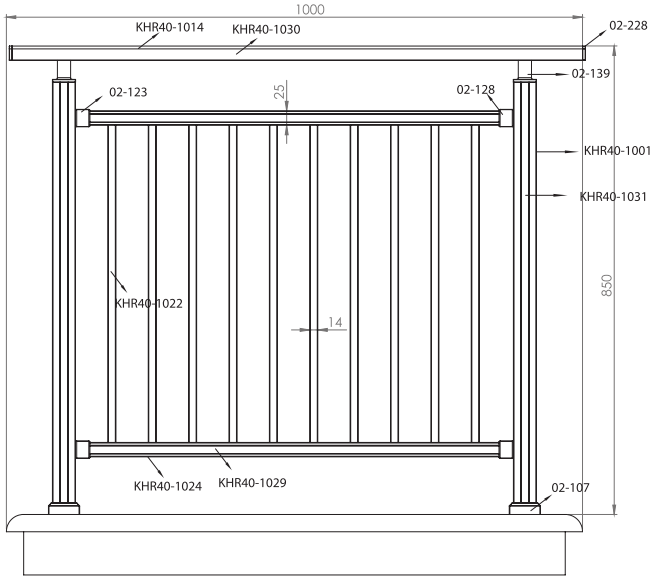

Ürün Kodu Product Code	Ürün Adı Product Name	Adet / mt PCS / m	Ürün Kodu Product Code	Ürün Adı Product Name	Adet / mt PCS / m
KHR40-1014	25x60 Profil	1/1m	02-107	25x60 Kare Dikme Flaşı	2/
KHR40-1030	25x60 Profil Kapağı	1/1m	02-228	25x60 Tapa Flaşı	2/
KHR40-1001	40x40 Dikme Profil	2/0.75m	02-123	32x25 Kare Profil Bağlantı Flaşı	4/
KHR40-1031	40x40 Dikme Profil Kapağı	4/0.75m	02-128	32x25 Kare Profil Bağlantı Takozu	4/
KHR40-1024	32x25 Profil	2/0.70m	02-448	Ø 40'lık Ankraj Demiri 22cm	2/
KHR40-1029	32x25 Profil Kapağı	4/0.70m			
KHR40-1022	14x14 Profil	10/0.60m			
02-139	40x40 Kare Dikme Sabit Mafsals	2/