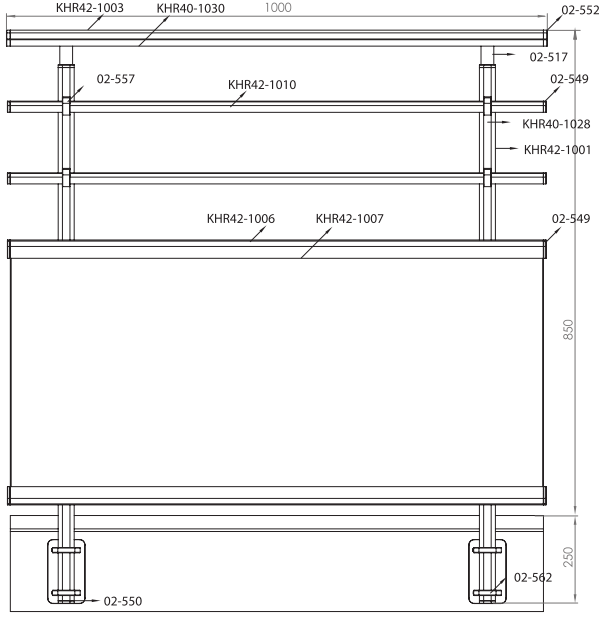

Ürün Kodu Product Code	Ürün Adı Product Name	Adet / mt PCS / m	Ürün Kodu Product Code	Ürün Adı Product Name	Adet / mt PCS / m
KHR42-1003	30x80 Oval Profil	1/1m	02-517	30x45 Oval Dikme Sabit Mafsal	2/
KHR40-1030	30x80 Profil Kapağı	1/1m	02-549	14x26 Oval Profil Tapası	4/
KHR42-1010	14x26 Oval Profil	2/1m	02-551	32x32 Oval Profil Tapası	4/
KHR42-1006	32x32 Oval Cam Kanal Profili	2/1m	02-562	30x45 Oval Dikme Yandan Özel Ara Bağlatı	2/
KHR42-1007	32x32 Oval Profil Kapağı	2/1m	02-557	14x26 Açılı Emniyet Tutamağı	4/
KHR42-1001	30x45 Oval Dikme Profili	2/0.75m	02-550	30x45 Oval Dikme Profil Tapası	2/
KHR40-1028	30x45 Oval Dikme Kapağı	2/0.75m	02-447	Ø 40'lık Ankrāj Demiri 22cm	2/
02-552	30x80 Oval Profil Tapası	2/