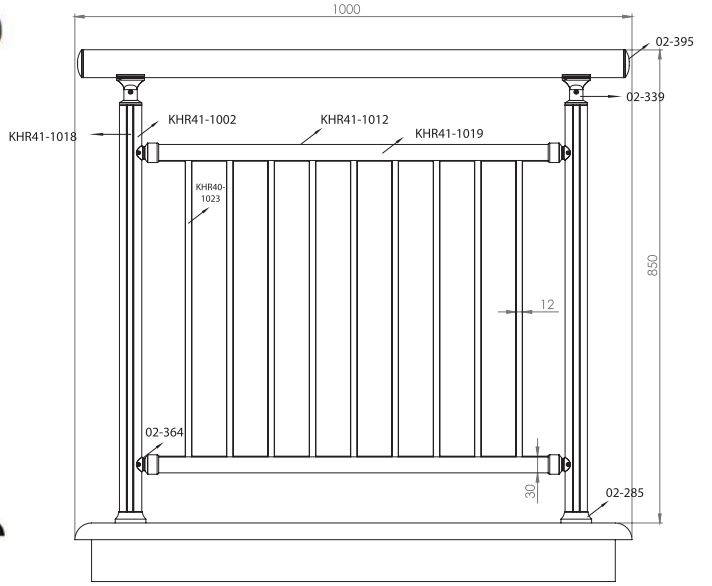

Ürün Kodu Product Code	Ürün Adı Product Name	Adet / mt PCS / m	Ürün Kodu Product Code	Ürün Adı Product Name	Adet / mt PCS / m
KHR41-1007	Ø 50 Profil	1/1m	02-364	Ø 30x40 Dekorlu Ara Bağlantı	4/
KHR41-1002	Ø 40 Dikme Profil	2/0.75m	02-395	Ø 50'lik Boru Tapası	2/
KHR41-1018	Ø 40 Dikme Kapağı	4/0.75m	02-447	Ø 40'lık Ankraj Demiri 22 cm	2/
KHR41-1012	Ø 30 Kanallı Dikme	2/0.65m			
KHR41-1019	Ø 30 Dikme Kapağı	4/0.65m			
KHR40-1023	11x30 Profil	9/0.60m			
02-339	Ø 40'lık Dikme Mafsallı Takımı	2/			
02-285	Ø 40'lık Dikme Flaşı	2/