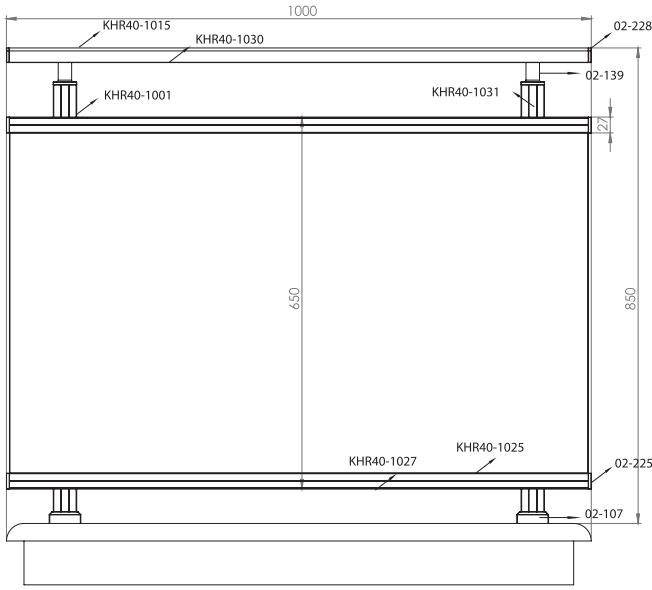

Ürün Kodu Product Code	Ürün Adı Product Name	Adet / mt PCS / m	Ürün Kodu Product Code	Ürün Adı Product Name	Adet / mt PCS / m
KHR40-1015	25x60 Cam Kanallı Profil	1/1m	02-225	20x27 Profil Tapası	4/
KHR40-1030	25x60 Profil Kapağı	1/1m	02-228	25x60 Profil Tapası	2/
KHR40-1001	40x40 Dikme Profil	2/0.75m	02-448	ø 40'lık Ankraj Demiri 22cm	2/
KHR40-1031	40x40 Dikme Profil Kapağı	4/0.75m			
KHR40-1025	20x27 Cam Kanal Profil	2/1m			
KHR40-1027	Cam Kanal Profil Kapağı	2/1m			
02-139	40x40 Kare Dikme Sabit Mafsal	2/			
02-107	40x40 Kare Dikme Flanşı	2/