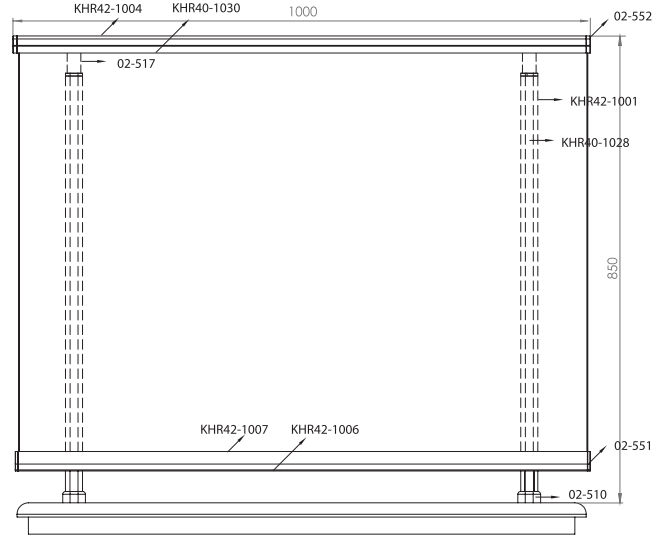

Ürün Kodu Product Code	Ürün Adı Product Name	Adet / mt PCS / m	Ürün Kodu Product Code	Ürün Adı Product Name	Adet / mt PCS / m
KHR42-1004	30x80 Oval Cam Kanallı Profil	1/1m	02-552	30x80 Oval Profil Tapası	2/
KHR40-1030	30x80 Profil Kapağı	1/1m	02-551	32x32 Oval Profil Tapası	4/
KHR42-1001	30x45 Oval Dikme Profili	2/0.75m	02-447	Ø 40'lık Ankraj Demiri 22cm	2/
KHR40-1028	30x45 Oval Dikme Kapağı	2/0.75m			
KHR42-1007	32x32 Oval Profil Kapağı	1/1m			
KHR42-1006	32x32 Oval Cam Kanal Profili	1/1m			
02-510	30x45 Oval Dikme Flanşı	2/			
02-517	30x45 Oval Dikme Sabit Mafsal	2/