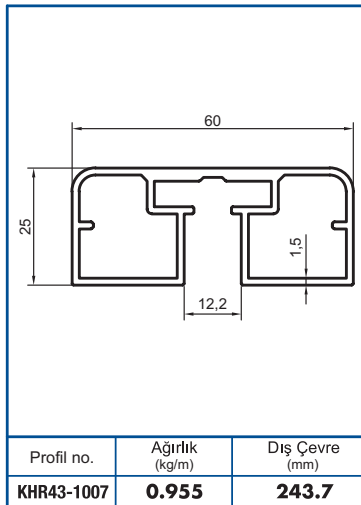

Profil no.	Ağırlık (kg/m)	Dış Çevre (mm)
KHR43-1007	0.955	243.7