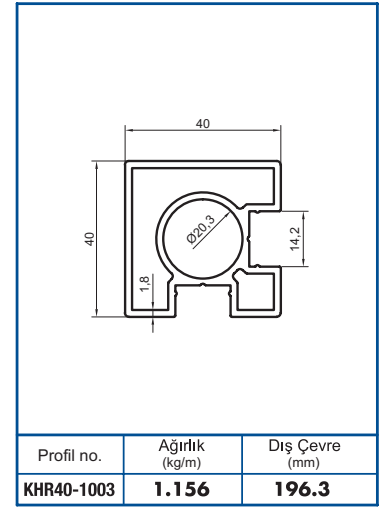

 **KAYRA**  
METAL

Profil no.	Ağırlık (kg/m)	Dış Çevre (mm)
KHR40-1025	<b>0.420</b>	<b>185</b>

Profil no.	Ağırlık (kg/m)	Dış Çevre (mm)
KHR40-1026	<b>0.084</b>	<b>54.3</b>

Profil no.	Ağırlık (kg/m)	Dış Çevre (mm)
KHR40-1027	<b>0.094</b>	<b>64.4</b>