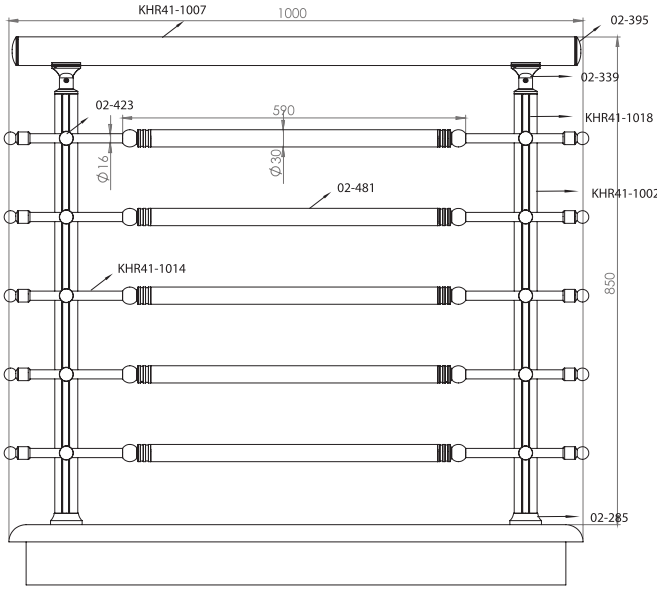

Ürün Kodu Product Code	Ürün Adı Product Name	Adet / mt PCS / m	Ürün Kodu Product Code	Ürün Adı Product Name	Adet / mt PCS / m
KHR41-1007	Ø 50 Profil	1/1m	02-398	Ø 16'lık Topuz Dekorlu Tapa	10/
KHR41-1002	Ø 40 Dikme Profil	2/0.75m	02-481	30'luk Emniyet Tutamağı Takımı Yatay - Dikey	5/
KHR41-1018	Ø 40 Dikme Kapağı	4/0.75m	02-447	Ø 40'lık Ankraj Demiri 22 cm	2/
KHR41-1014	Ø 16 Profil	5/1m			
02-339	Ø 40'lık Dikme Mafsal Takımı	2/			
02-285	Ø 40'lık Dikme Flanşı	2/			
02-395	Ø 50'lık Boru Tapası	2/			
02-417	Ø 16x40 Çiftli Emniyet Tutamağı	10/