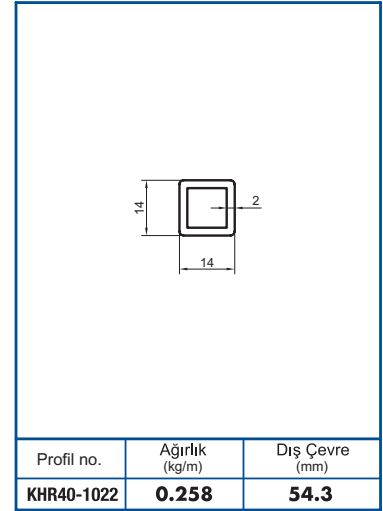

 **KAYRA**  
METAL

Profil no.	Ağırlık (kg/m)	Dış Çevre (mm)
KHR40-1025	<b>0.420</b>	<b>185</b>

Profil no.	Ağırlık (kg/m)	Dış Çevre (mm)
KHR40-1026	<b>0.084</b>	<b>54.3</b>

Profil no.	Ağırlık (kg/m)	Dış Çevre (mm)
KHR40-1027	<b>0.094</b>	<b>64.4</b>