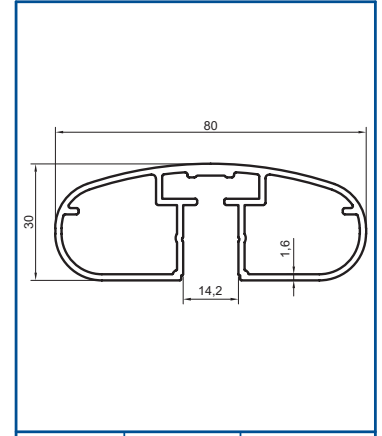

Profil no.	Ağırlık (kg/m)	Dış Çevre (mm)
KHR43-1006	1.146	282.5