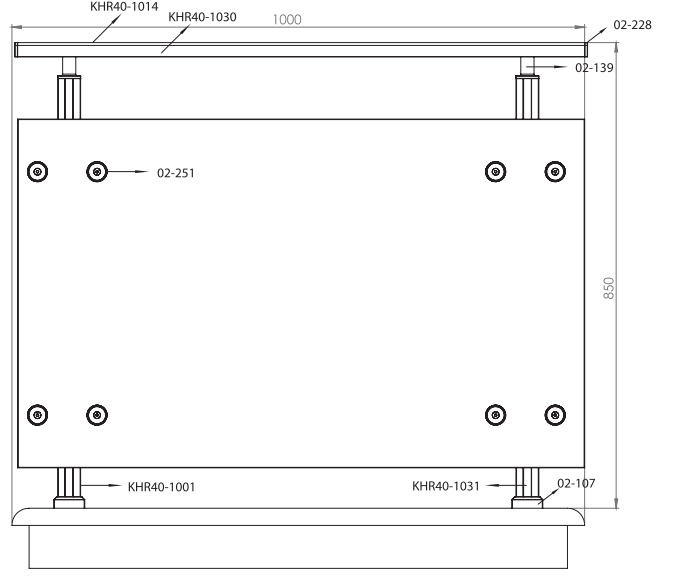

Ürün Kodu Product Code	Ürün Adı Product Name	Adet / mt PCS / m	Ürün Kodu Product Code	Ürün Adı Product Name	Adet / mt PCS / m
KHR40-1014	25x60 Profil	1/1m	02-448	Ø 40'lık Ankrāj Demiri 22cm	2/
KHR40-1030	25x60 Profil Kapađı	1/1m			
KHR40-1001	40x40 Dikme Profil	2/0.75m			
KHR40-1031	40x40 Dikme Profil Kapađı	4/0.75m			
02-139	40x40 Kare Dikme Sabit Mafsal	2/			
02-107	40x40 Kare Dikme Flanşı	2/			
02-228	25x60 Profil Tapası	2/			
02-251	Kare Çiftli Spider Takımı	4/