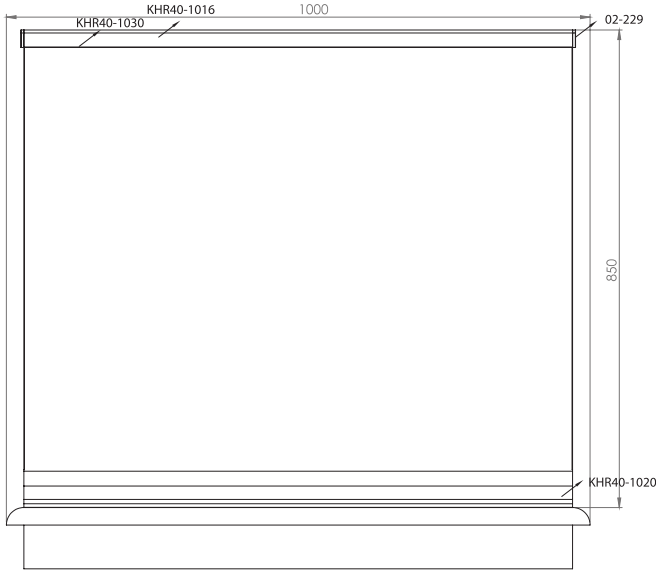

Ürün Kodu Product Code	Ürün Adı Product Name	Adet / mt PCS / m	Ürün Kodu Product Code	Ürün Adı Product Name	Adet / mt PCS / m
KHR40-1016	30x80 Cam Kanal Profil	1/1m			
KHR40-1030	25x60 Profil Kapağı	1/1m			
KHR40-1001	40x40 Dikme Profil	2/0.75m			
KHR40-1031	40x40 Dikme Profil Kapağı	4/0.75m			
KHR40-1020	Dikmeli Cam Baza	1/1m			
02-139	40x40 Kare Dikme Sabit Mafsal	2/			
02-231	30x80 Cam Kanal Profil Tapası	2/			
02-448	Ø 40'lık Ankraj Demiri 22cm	2/