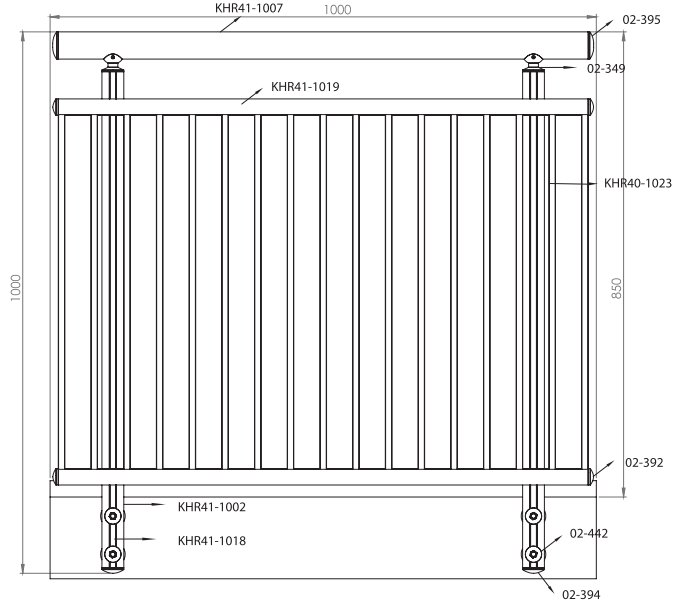

Ürün Kodu Product Code	Ürün Adı Product Name	Adet / mt PCS / m	Ürün Kodu Product Code	Ürün Adı Product Name	Adet / mt PCS / m
KHR41-1007	Ø 50 Profil	1/1m	02-392	Ø 30'luk Dikme Tapası	4/
KHR41-1002	Ø 40 Dikme Profil	2/1m	02-442	Ø 30'luk Frezeli Ara Bağlantı	4/
KHR41-1018	Ø 40 Dikme Kapağı	4/1m	02-394	Ø 40'lık Dikme Tapası	2/
KHR41-1012	Ø 30 Kanallı Dikme	2/1m	02-433	Duvar Pulu	4/
KHR41-1019	Ø 30 Dikme Tapası	4/1m	02-432	Tekli Ara Bağlantısı	4/
KHR40-1023	11x30 Profil	17/0.8m	02-448	Yandan Ankrāj Demiri	4/
02-349	Ø 40x50 Dekorlu Sabit Mafsal	2/			
02-395	Ø 50'lik Boru Tapası	2/