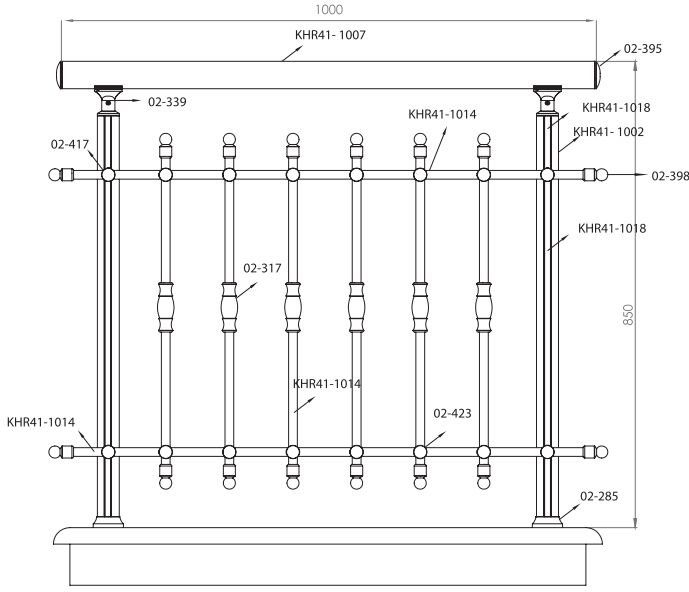

Ürün Kodu Product Code	Ürün Adı Product Name	Adet / mt PCS / m	Ürün Kodu Product Code	Ürün Adı Product Name	Adet / mt PCS / m
KHR41-1007	Ø 50 Profil	1/1mt	02-417	Ø 16x40 Çiftli Emniyet Tutamağı	4/
KHR41-1002	Ø 40 Dikme Profil	2/0.75m	02-339	Ø 40'lık Dikme Mafsals Takımı	2/
KHR41-1018	Ø 40 Dikme Kapağı	4/0.75m	02-395	Ø 50'lik Boru Tapası	2/
KHR41-1014	Ø 16 Profil	2/1m	02-447	Ø 40'lık Ankraj Demiri 22 cm	2/
02-317	Ø 16'lık Dekorlu Flanş	6/			
02-285	Ø 40'lık Dikme Flanşı	2/			
02-398	Ø 16'lık Topuz Dekorlu Tapa	16/			
02-423	Ø 16'lık Hareketli Emniyet Tutamağı	12/