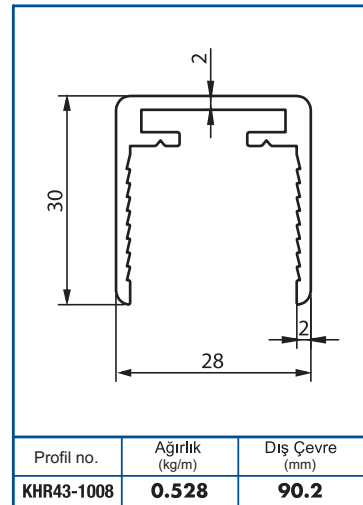

Profil no.	Ağırlık (kg/m)	Dış Çevre (mm)
KHR43-1008	0.528	90.2