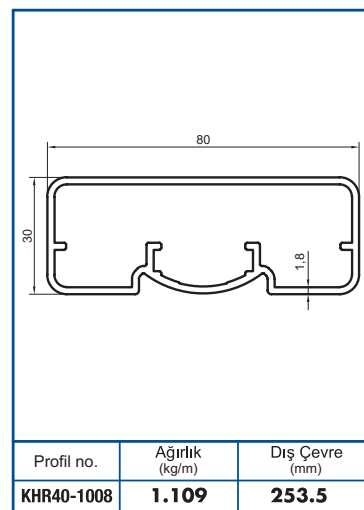

 **KAYRA**  
METAL

Profil no.	Ağırlık (kg/m)	Dış Çevre (mm)
KHR40-1025	<b>0.420</b>	<b>185</b>

Profil no.	Ağırlık (kg/m)	Dış Çevre (mm)
KHR40-1026	<b>0.084</b>	<b>54.3</b>

Profil no.	Ağırlık (kg/m)	Dış Çevre (mm)
KHR40-1027	<b>0.094</b>	<b>64.4</b>