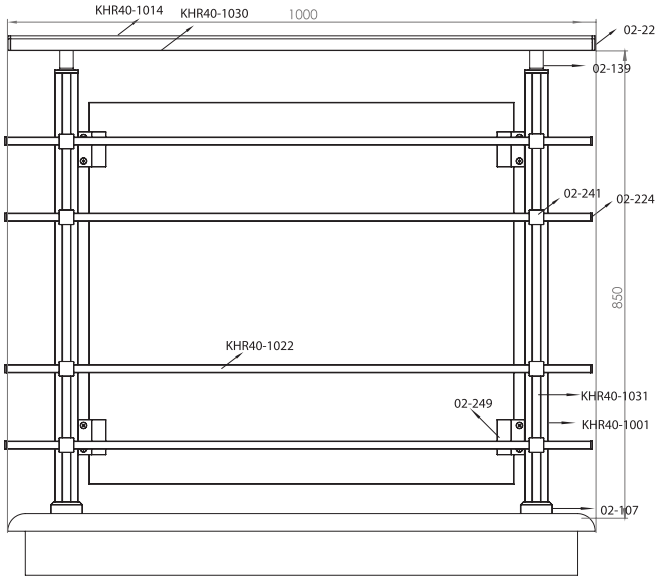

Ürün Kodu Product Code	Ürün Adı Product Name	Adet / mt PCS / m	Ürün Kodu Product Code	Ürün Adı Product Name	Adet / mt PCS / m
KHR40-1014	25x60 Profil	1/1m	02-139	40x40 Kare Dikme Sabit Mafsal	2/
KHR40-1030	25x60 Profil Kapağı	1/1m	02-241	14x14 Kare Profil Emniyet Tutamağı	8/
KHR40-1001	40x40 Dikme Profil	2/0.82m	02-224	14x14 Kare Profil Tapası	8/
KHR40-1031	40x40 Dikme Profil Kapağı	4/0.82m	02-448	Ø 40'lık Ankraj Demiri 22cm	2/
KHR40-1022	14x14 Profil	4/1m			
02-107	40x40 Kare Dikme Flaşı	2/			
02-228	25x60 Profil Tapası	2/			
02-249	Kapaklı Cam Tutamağı	4/