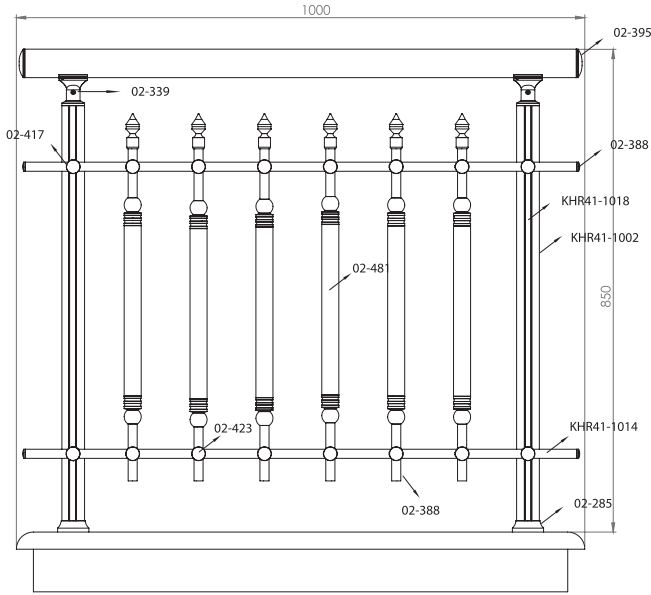

02-487

- Ø 40 Tekli Cam Tutamaklı Dikme Tk. (85 cm)
- Ø 40 Strut Kit With Glass Handle (85 cm)

02-488

- Ø 40 Dikme Takımı (85 cm)
- Ø 40 Strut Kit (85 cm)

Ürün Kodu Product Code	Ürün Adı Product Name	Adet / mt PCS / m	Ürün Kodu Product Code	Ürün Adı Product Name	Adet / mt PCS / m
KHR41-1007	Ø 50 Profil	1/1m	02-395	Ø 50'lik Boru Tapası	2/
KHR41-1002	Ø 40 Dikme Profil	2/0.75m	02-447	Ø 40'lık Ankrāj Demiri 22 cm	2/
KHR41-1018	Ø 40 Dikme Kapağı	4/0.75m			
KHR41-1014	Ø 16 Profil	5/1m			
02-285	Ø 40'lık Dikme Flaşı	2/			
02-398	Ø 16'lık Topuz Dekorlu Tapa	10/			
02-417	Ø 16x40 Çiftli Emniyet Tutamağı	10/			
02-339	Ø 40'lık Dikme Mafsāl Takımı	2/			