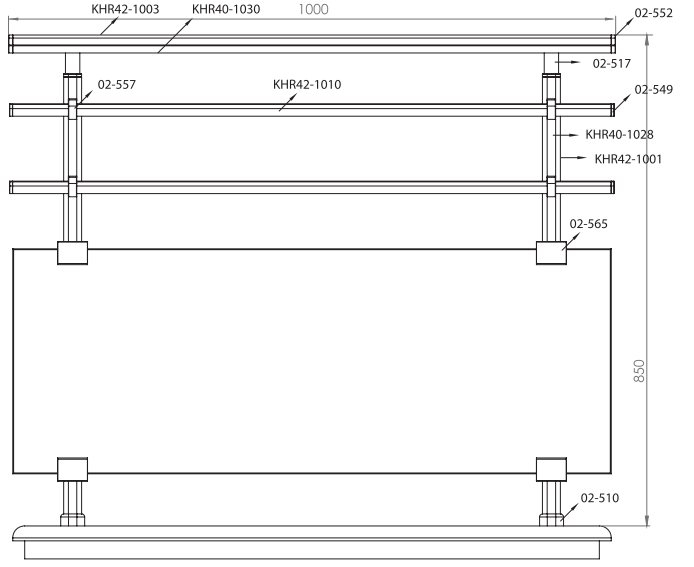

Ürün Kodu Product Code	Ürün Adı Product Name	Adet / mt PCS / m	Ürün Kodu Product Code	Ürün Adı Product Name	Adet / mt PCS / m
KHR42-1003	30x80 Oval Profil	1/1m	02-549	14x26 Oval Profil Tapası	4/
KHR40-1030	30x80 Profil Kapağı	1/1m	02-565	30x45 Oval Dikme Cam Tutamağı	4/
KHR42-1010	14x26 Oval Profil	2/1m	02-510	30x45 Oval Dikme Flanşı	2/
KHR40-1028	30x45 Oval Dikme Kapağı	2/0.75m	02-447	Ø 40'lık Ankraj Demiri 22cm	2/
KHR42-1001	30x45 Oval Dikme Profili	2/0.75m			
02-557	14x26 Açılı Emniyet Tutamağı	4/			
02-552	30x80 Oval Profil Tapası	2/			
02-517	30x45 Oval Dikme Sabit Mafsal	2/