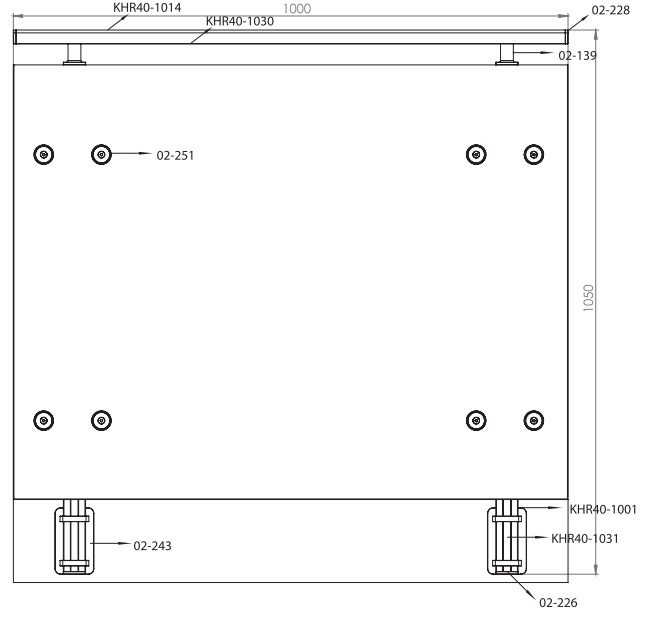

Ürün Kodu Product Code	Ürün Adı Product Name	Adet / mt PCS / m	Ürün Kodu Product Code	Ürün Adı Product Name	Adet / mt PCS / m
KHR40-1014	25x60 Profil	1/1m	02-243	40x40 Kare Dikme Profil Yandan Özel Ara Bağlantı Tk. 2/	2/
KHR40-1030	25x60 Profil Kapağı	1/1m			
KHR40-1001	40x40 Dikme Profil	2/1m			
KHR40-1031	40x40 Dikme Profil Kapağı	4/1m			
02-139	40x40 Kare Dikme Sabit Mafsalsal	2/			
02-251	Kare Çiftli Spider Takımı	4/			
02-228	25x60 Profil Tapası	2/			
02-226	40x40 Kare Dikme Tapası	2/