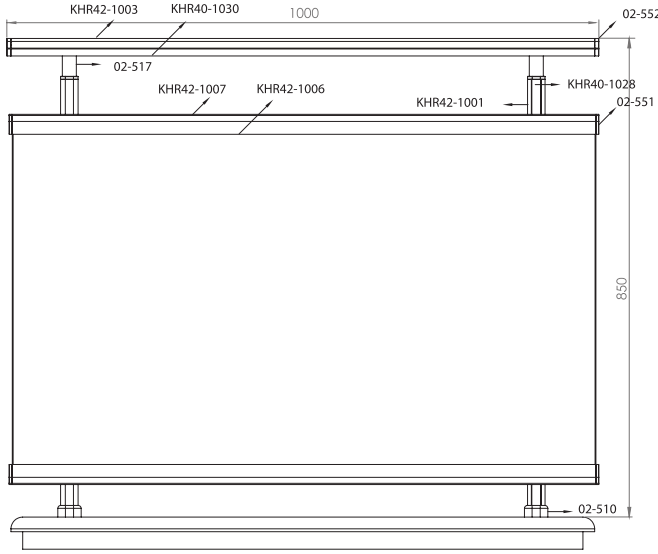

Ürün Kodu Product Code	Ürün Adı Product Name	Adet / mt PCS / m	Ürün Kodu Product Code	Ürün Adı Product Name	Adet / mt PCS / m
KHR42-1003	30x80 Oval Profil	1/1m	02-551	32x32 Oval Profil Tapası	4/
KHR40-1030	30x80 Profil Kapağı	1/1m	02-510	30x45 Oval Dikme Flanşı	2/
KHR42-1007	32x32 Oval Profil Kapağı	2/1m	02-447	Ø 40'lık Ankrāj Demiri 22cm	2/
KHR42-1006	32x32 Oval Cam Kanal Profili	4/1m			
KHR42-1001	30x45 Oval Dikme Profili	2/0.75m			
KHR40-1028	30x45 Oval Dikme Kapağı	2/0.75m			
02-517	30x45 Oval Dikme Sabit Mafsal	2/			
02-552	30x80 Oval Profil Tapası	2/