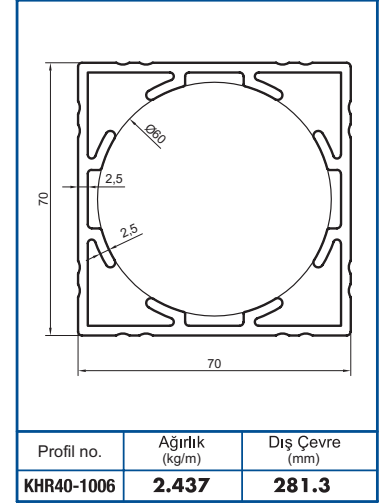

 **KAYRA**
METAL

Profil no.	Ağırlık (kg/m)	Dış Çevre (mm)
KHR40-1025	0.420	185

Profil no.	Ağırlık (kg/m)	Dış Çevre (mm)
KHR40-1026	0.084	54.3

Profil no.	Ağırlık (kg/m)	Dış Çevre (mm)
KHR40-1027	0.094	64.4