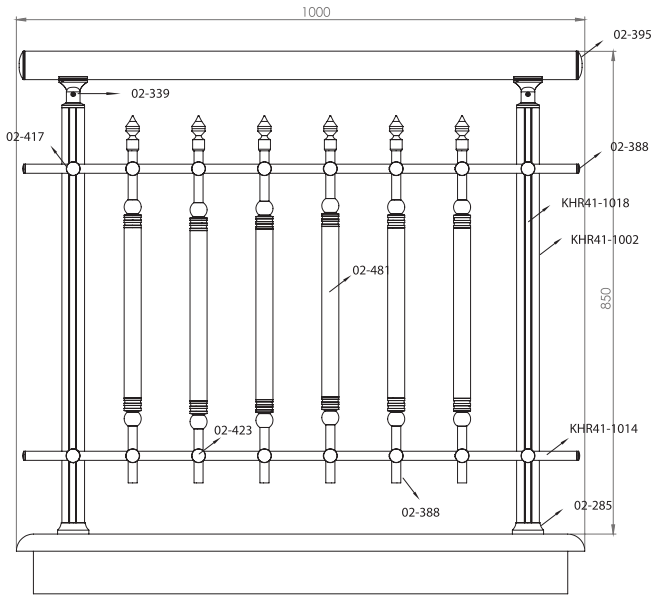

02-487

- Ø 40 Tekli Cam Tutamaklı Dikme Tk. (85 cm)
- Ø 40 Strut Kit With Glass Handle (85 cm)

02-488

- Ø 40 Dikme Takımı (85 cm)
- Ø 40 Strut Kit (85 cm)

Ürün Kodu Product Code	Ürün Adı Product Name	Adet / mt PCS / m	Ürün Kodu Product Code	Ürün Adı Product Name	Adet / mt PCS / m
KHR41-1007	Ø 50 Profil	1/1m	02-395	Ø 50'lik Boru Tapası	2/
KHR41-1002	Ø 40 Dikme Profil	2/0.75m	02-447	Ø 40'lık Ankrāj Demiri 22 cm	2/
KHR41-1018	Ø 40 Dikme Kapağı	4/0.75m			
KHR41-1014	Ø 16 Profil	5/1m			
02-285	Ø 40'lık Dikme Flaşı	2/			
02-398	Ø 16'lık Topuz Dekorlu Tapa	10/			
02-417	Ø 16x40 Çiftli Emniyet Tutamağı	10/			
02-339	Ø 40'lık Dikme Mafsal Takımı	2/			