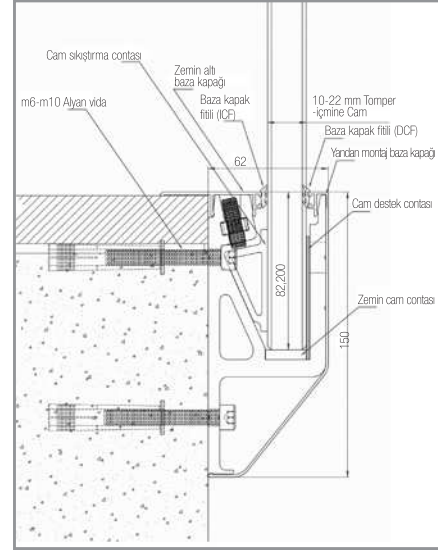

KHR43 Cam Kanal Sistem Korkulukları.

- Yüksek standartlarda mukavemet gücü, kolay uygulama, estetik, sınırsız görüş imkanlarını bir arada sunar.
- Zemin üzeri ve zemin altı olmak üzere iki ayrı seçenek sunan KHR43 modelleri 15 cm ve cam ek yerlerinde kullanılan 20 cm lik parçalar halinde ve farklı cam sıkıştırma seçenekleriyle ön plana çıkmaktadır.
- Ayrıca takozların döşenmesi sırasında balans problemleri en ekonomik çözümlerle ortadan kaldırmıştır. Zemin altı ve zemin üstü modeller 2 ayrı kapak seçeneği sunmaktadır. Maksimum 120 cm cam yüksekliği ve 12-22 mm temperli ve lamine cam uygulanabilmektedir.