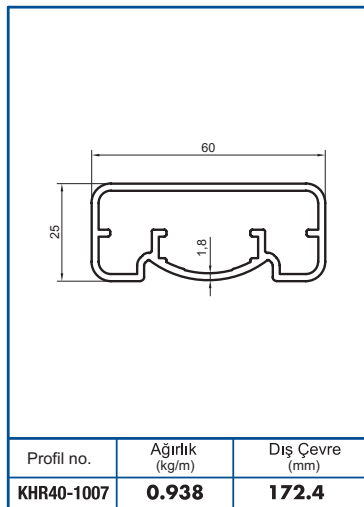

 **KAYRA**
METAL

Profil no.	Ağırlık (kg/m)	Dış Çevre (mm)
KHR40-1025	0.420	185

Profil no.	Ağırlık (kg/m)	Dış Çevre (mm)
KHR40-1026	0.084	54.3

Profil no.	Ağırlık (kg/m)	Dış Çevre (mm)
KHR40-1027	0.094	64.4