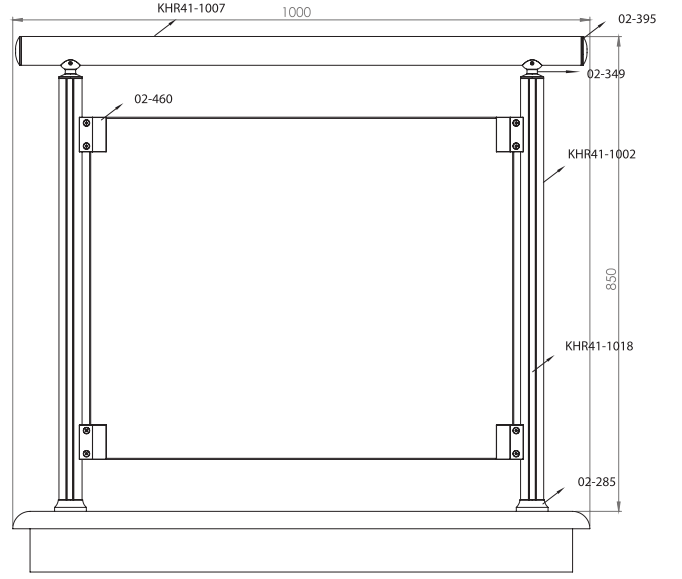

Ürün Kodu Product Code	Ürün Adı Product Name	Adet / mt PCS / m	Ürün Kodu Product Code	Ürün Adı Product Name	Adet / mt PCS / m
KHR41-1007	Ø 50 Profil	1/1m			
KHR41-1002	Ø 40 Dikme Profil	2/0.75m			
KHR41-1018	Ø 40 Dikme Kapağı	4/0.75m			
02-285	Ø 40'lık Dikme Flaşı	2/			
02-395	Ø 50'lik Boru Tapası	2/			
02-460	Kapaklı Frezeli Cam Tutamağı	4/			
02-349	Ø 40x50 Dekorlu Sabit Mafsalsal	2/			
02-447	Ø 40'lık Ankraj Demiri 22 cm	2/