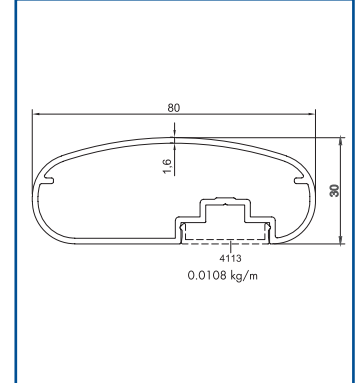

Profil No.	Ağırlık (kg/m)	Dış Çevre (mm)
KHR42-1003	0.935	230.8