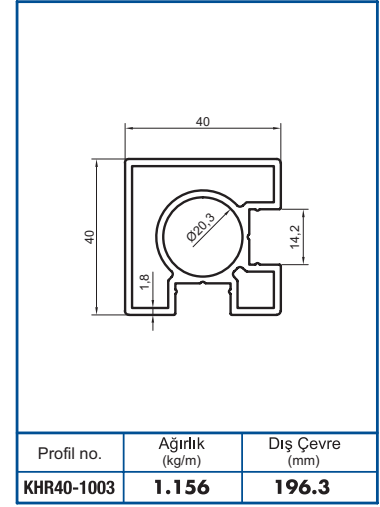

 **KAYRA**
METAL

Profil no.	Ağırlık (kg/m)	Dış Çevre (mm)
KHR40-1025	0.420	185

Profil no.	Ağırlık (kg/m)	Dış Çevre (mm)
KHR40-1026	0.084	54.3

Profil no.	Ağırlık (kg/m)	Dış Çevre (mm)
KHR40-1027	0.094	64.4