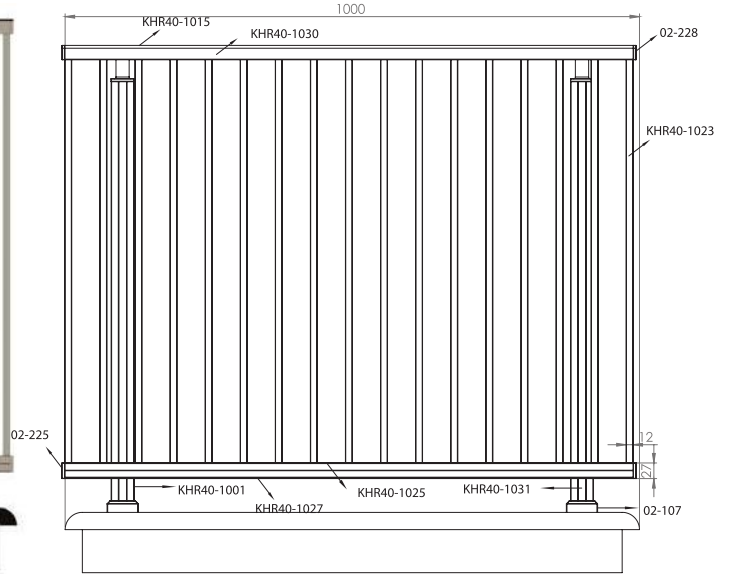

Ürün Kodu Product Code	Ürün Adı Product Name	Adet / mt PCS / m	Ürün Kodu Product Code	Ürün Adı Product Name	Adet / mt PCS / m
KHR40-1015	25x60 Cam Kanallı Profil	1/1m	02-107	40x40 Kare Dikme Flanşı	2/
KHR40-1030	25x60 Profil Kapağı	1/1m	02-225	20x27 Profil Tapası	2/
KHR40-1001	40x40 Dikme Profil	2/0.75m	02-228	25x60 Profil Tapası	2/
KHR40-1031	40x40 Dikme Profil Kapağı	4/0.75m	02-448	Ø 40'lık Ankraj Demiri 22cm	2/
KHR40-1025	20x27 Cam Kanal Profil	1/1m			
KHR40-1027	Cam Kanal Profil Kapağı	3/1m			
KHR40-1023	11x30 Profil	17/0.75m			
02-139	40x40 Kare Dikme Sabit Mafsal	2/