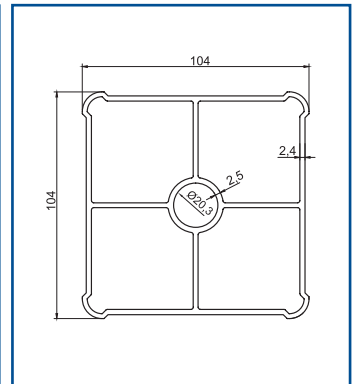

Profil No.	Ağırlık (kg/m)	Dış Çevre (mm)
KHR42-1010	0.316	69.8

Profil No.	Ağırlık (kg/m)	Dış Çevre (mm)
KHR42-1011	3.891	406.4