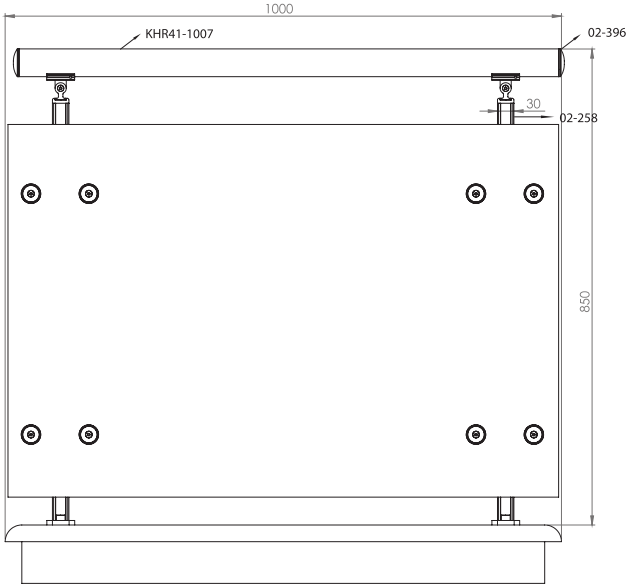

Ürün Kodu Product Code	Ürün Adı Product Name	Adet / mt PCS / m	Ürün Kodu Product Code	Ürün Adı Product Name	Adet / mt PCS / m
KHR41-1007	Ø 50 Profil	1/1m			
02-396	Ø 50'lik Boru Tapası	2/			
02-258	30x55 Kare Spiderli Dikme Takımı (85 cm)	2/