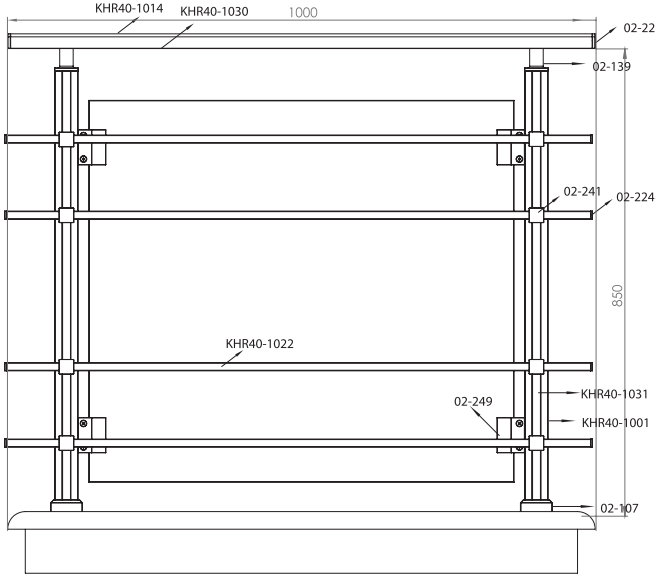

Ürün Kodu Product Code	Ürün Adı Product Name	Adet / mt PCS / m	Ürün Kodu Product Code	Ürün Adı Product Name	Adet / mt PCS / m
KHR40-1014	25x60 Profil	1/1m	02-139	40x40 Kare Dikme Sabit Mafsal	2/
KHR40-1030	25x60 Profil Kapağı	1/1m	02-241	14x14 Kare Profil Emniyet Tutamağı	8/
KHR40-1001	40x40 Dikme Profil	2/0.82m	02-224	14x14 Kare Profil Tapası	8/
KHR40-1031	40x40 Dikme Profil Kapağı	4/0.82m	02-448	Ø 40'lık Ankraj Demiri 22cm	2/
KHR40-1022	14x14 Profil	4/1m			
02-107	40x40 Kare Dikme Flaşı	2/			
02-228	25x60 Profil Tapası	2/			
02-249	Kapaklı Cam Tutamağı	4/