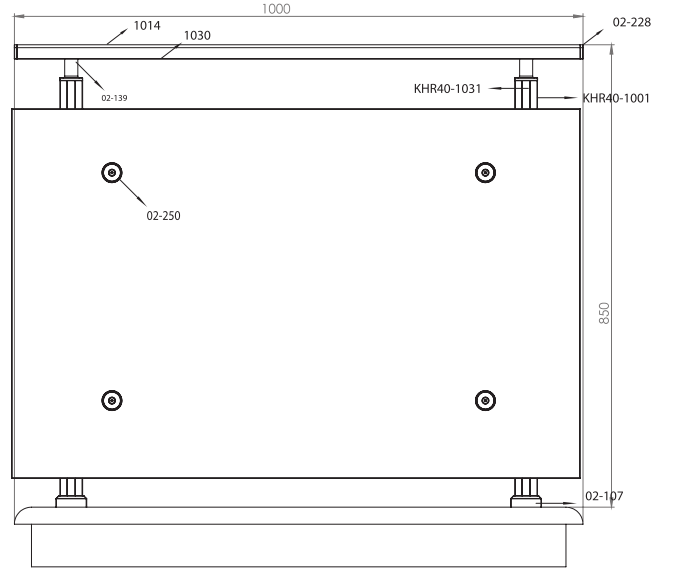

Ürün Kodu Product Code	Ürün Adı Product Name	Adet / mt PCS / m	Ürün Kodu Product Code	Ürün Adı Product Name	Adet / mt PCS / m
KHR40-1014	25x60 Profil	1/1m	02-228	25x60 Profil Tapası	2/
KHR40-1030	25x60 Profil Kapağı	1/1m	02-224	14x14 Kare Profil Tapası	4/
KHR40-1001	40x40 Dikme Profil	2/0.75m	02-250	Kare Emniyet Tutamaklı Spider	4/
KHR40-1031	40x40 Dikme Profil Kapağı	4/0.75m	02-448	ø 40'lık Ankraj Demiri 22cm	2/
KHR40-1022	14x14 Profil	2/1m			
02-139	40x40 Kare Dikme Sabit Mafsals	2/			
02-107	40x40 Kare Dikme Flaşsı	2/			
02-241	14x14 Kare Profil Emniyet Tutamağı	4/