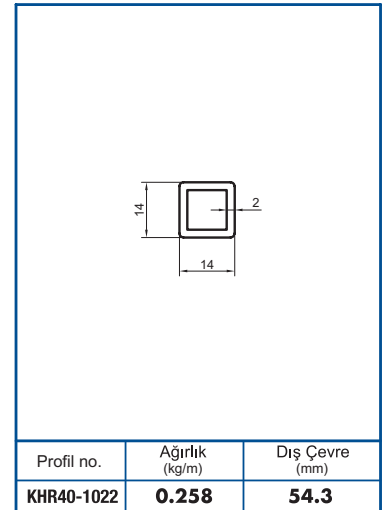

 **KAYRA**
METAL

Profil no.	Ağırlık (kg/m)	Dış Çevre (mm)
KHR40-1025	0.420	185

Profil no.	Ağırlık (kg/m)	Dış Çevre (mm)
KHR40-1026	0.084	54.3

Profil no.	Ağırlık (kg/m)	Dış Çevre (mm)
KHR40-1027	0.094	64.4