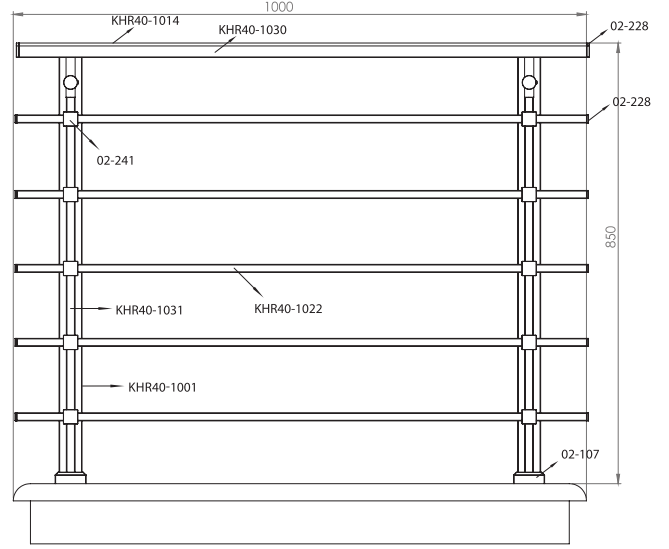

Ürün Kodu Product Code	Ürün Adı Product Name	Adet / mt PCS / m	Ürün Kodu Product Code	Ürün Adı Product Name	Adet / mt PCS / m
KHR40-1014	25x60 Profil	1/1m	02-228	25x60 Profil Tapası	2/
KHR40-1030	25x60 Profil Kapağı	1/1m	02-224	14x14 Kare Profil Tapası	10/
KHR40-1001	40x40 Dikme Profil	2/0.82m	02-226	40x40 Kare Dikme Tapası	2/
KHR40-1031	40x40 Dikme Profil Kapağı	4/0.82m	02-448	Ø 40'lık Ankraj Demiri 22cm	2/
KHR40-1022	14x14 Profil	5/1m			
02-146	40x40 Kare Dikme Yandan Bağlantı Mafsalı	2/			
02-107	40x40 Kare Dikme Flanşı	2/			
02-241	14x14 Kare Profil Emniyet Tutamağı	10/