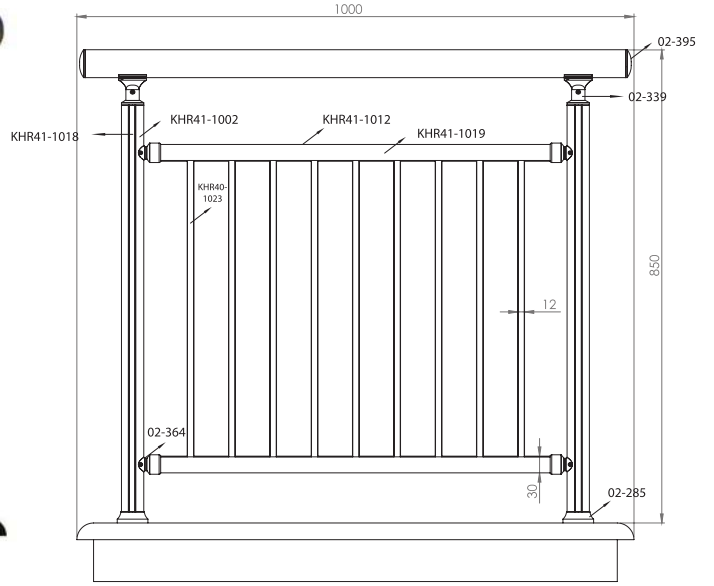

Ürün Kodu Product Code	Ürün Adı Product Name	Adet / mt PCS / m	Ürün Kodu Product Code	Ürün Adı Product Name	Adet / mt PCS / m
KHR41-1007	Ø 50 Profil	1/1m	02-364	Ø 30x40 Dekorlu Ara Bağlantı	4/
KHR41-1002	Ø 40 Dikme Profil	2/0.75m	02-395	Ø 50'lik Boru Tapası	2/
KHR41-1018	Ø 40 Dikme Kapağı	4/0.75m	02-447	Ø 40'lık Ankraj Demiri 22 cm	2/
KHR41-1012	Ø 30 Kanallı Dikme	2/0.65m			
KHR41-1019	Ø 30 Dikme Kapağı	4/0.65m			
KHR40-1023	11x30 Profil	9/0.60m			
02-339	Ø 40'lık Dikme Mafsal Takımı	2/			
02-285	Ø 40'lık Dikme Flaşı	2/