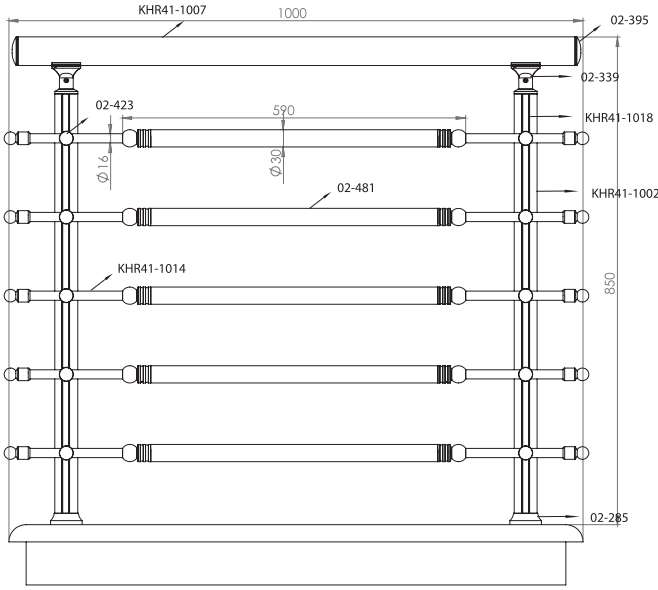

Ürün Kodu Product Code	Ürün Adı Product Name	Adet / mt PCS / m	Ürün Kodu Product Code	Ürün Adı Product Name	Adet / mt PCS / m
KHR41-1007	Ø 50 Profil	1/1m	02-398	Ø 16'lık Topuz Dekorlu Tapa	10/
KHR41-1002	Ø 40 Dikme Profil	2/0.75m	02-481	30'luk Emniyet Tutamağı Takımı Yatay - Dikey	5/
KHR41-1018	Ø 40 Dikme Kapağı	4/0.75m	02-447	Ø 40'lık Ankraj Demiri 22 cm	2/
KHR41-1014	Ø 16 Profil	5/1m			
02-339	Ø 40'lık Dikme Mafsal Takımı	2/			
02-285	Ø 40'lık Dikme Flanşı	2/			
02-395	Ø 50'lık Boru Tapası	2/			
02-417	Ø 16x40 Çiftli Emniyet Tutamağı	10/