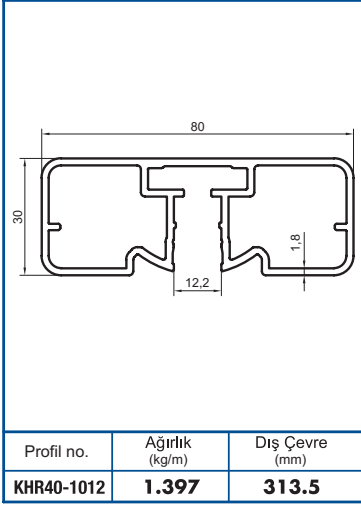

 **KAYRA**
METAL

Profil no.	Ağırlık (kg/m)	Dış Çevre (mm)
KHR40-1025	0.420	185

Profil no.	Ağırlık (kg/m)	Dış Çevre (mm)
KHR40-1026	0.084	54.3

Profil no.	Ağırlık (kg/m)	Dış Çevre (mm)
KHR40-1027	0.094	64.4