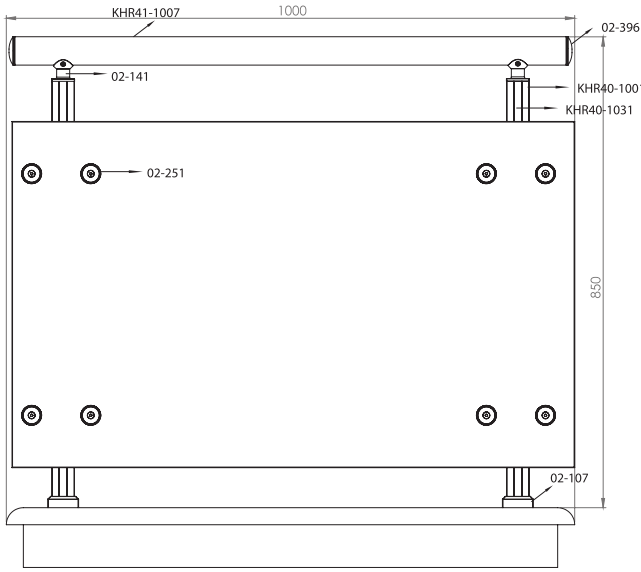

Ürün Kodu Product Code	Ürün Adı Product Name	Adet / mt PCS / m	Ürün Kodu Product Code	Ürün Adı Product Name	Adet / mt PCS / m
KHR41-1007	Ø 50 Profil	1/1m			
KHR40-1001	40x40 Dikme Profil	2/0.75m			
KHR40-1031	40x40 Dikme Profil Kapağı	4/.075m			
02-142	40x40 Kare Dikme 50'lik Boru Sabit Mafsal	2/			
02-107	40x40 Kare Dikme Flaşı	2/			
02-251	Kare Çifli Spider Takımı	4/			
02-396	Ø 50'lik Boru Tapası	2/			
02-448	Ø 40'lık Ankraj Demiri 22cm	2/