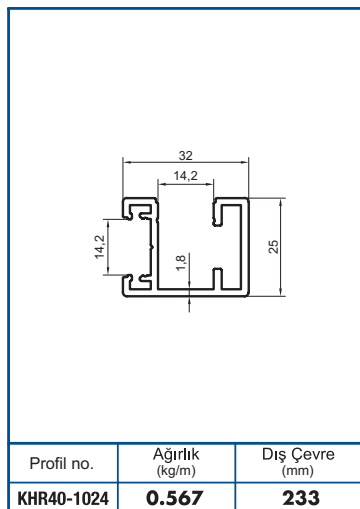

 **KAYRA**
METAL

Profil no.	Ağırlık (kg/m)	Dış Çevre (mm)
KHR40-1025	0.420	185

Profil no.	Ağırlık (kg/m)	Dış Çevre (mm)
KHR40-1026	0.084	54.3

Profil no.	Ağırlık (kg/m)	Dış Çevre (mm)
KHR40-1027	0.094	64.4