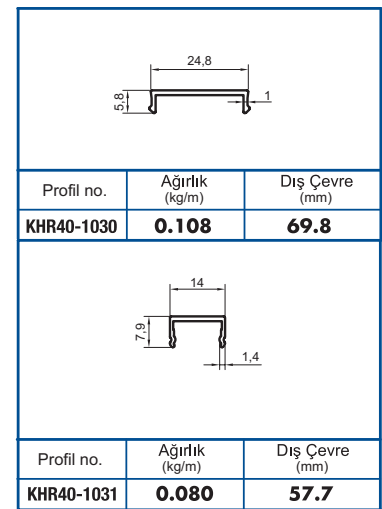

 **KAYRA**
METAL

Profil no.	Ağırlık (kg/m)	Dış Çevre (mm)
KHR40-1025	0.420	185

Profil no.	Ağırlık (kg/m)	Dış Çevre (mm)
KHR40-1026	0.084	54.3

Profil no.	Ağırlık (kg/m)	Dış Çevre (mm)
KHR40-1027	0.094	64.4