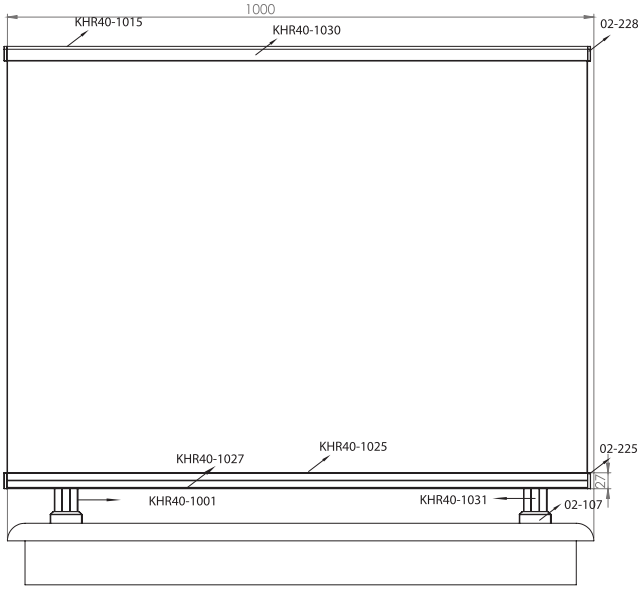

Ürün Kodu Product Code	Ürün Adı Product Name	Adet / mt PCS / m	Ürün Kodu Product Code	Ürün Adı Product Name	Adet / mt PCS / m
KHR41-1007	Ø 50 Profil	1/1m	02-224	14x14 Kare Profil Tapası	10/
KHR40-1001	40x40 Dikme Profil	2/0.78m	02-226	40x40 Kare Dikme Tapası	2/
KHR40-1031	40x40 Dikme Profil Kapağı	4/0.78m	02-448	Ø 40'lık Ankraj Demiri 22cm	2/
KHR40-1022	14x14 Profil	5/1m			
02-145	40x40 Kare Dikme Hareketli Yandan Bağlantı Mafsalı	2/			
02-107	40x40 Kare Dikme Flanşı	2/			
02-241	14x14 Kare Profil Emniyet Tutamağı	10/			
02-396	Ø 50'lik Boru Tapası	2/