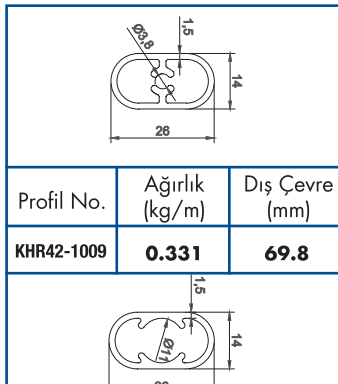

Profil No.	Ağırlık (kg/m)	Dış Çevre (mm)
KHR42-1009	0.331	69.8