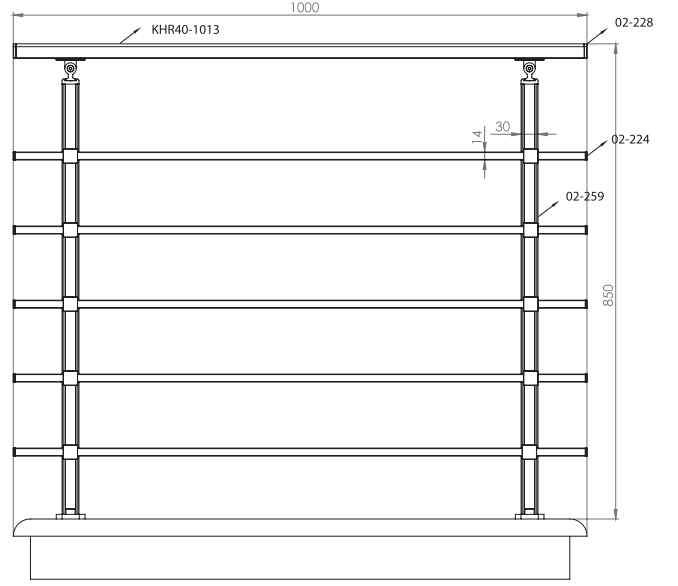

Ürün Kodu Product Code	Ürün Adı Product Name	Adet / mt PCS / m	Ürün Kodu Product Code	Ürün Adı Product Name	Adet / mt PCS / m
KHR40-1013	25x60 Profil	1/1m			
KHR40-1022	14x14 Profil	1/1m			
02-228	25x60 Profil Tapası	2/			
02-224	14x14 Kare Profil Tapası	10/			
02-259	30x55 Kare 4 Emniyet Şeritli Dikme Takımı (85cm)	2/