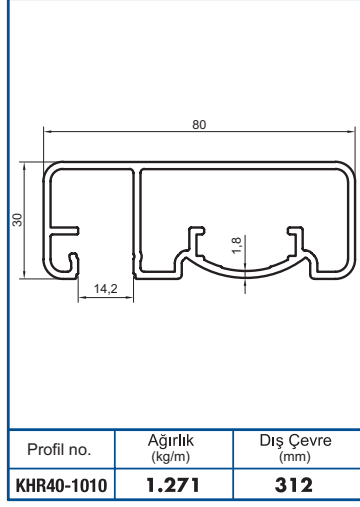

 **KAYRA**
METAL

Profil no.	Ağırlık (kg/m)	Dış Çevre (mm)
KHR40-1025	0.420	185

Profil no.	Ağırlık (kg/m)	Dış Çevre (mm)
KHR40-1026	0.084	54.3

Profil no.	Ağırlık (kg/m)	Dış Çevre (mm)
KHR40-1027	0.094	64.4