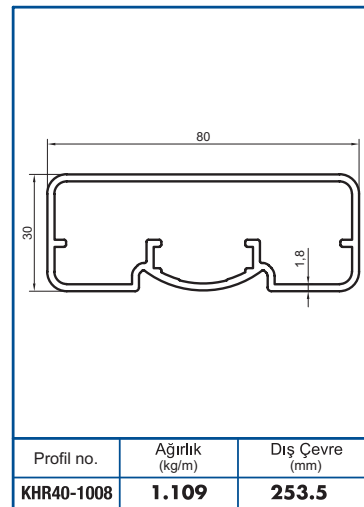

 **KAYRA**
METAL

Profil no.	Ağırlık (kg/m)	Dış Çevre (mm)
KHR40-1025	0.420	185

Profil no.	Ağırlık (kg/m)	Dış Çevre (mm)
KHR40-1026	0.084	54.3

Profil no.	Ağırlık (kg/m)	Dış Çevre (mm)
KHR40-1027	0.094	64.4