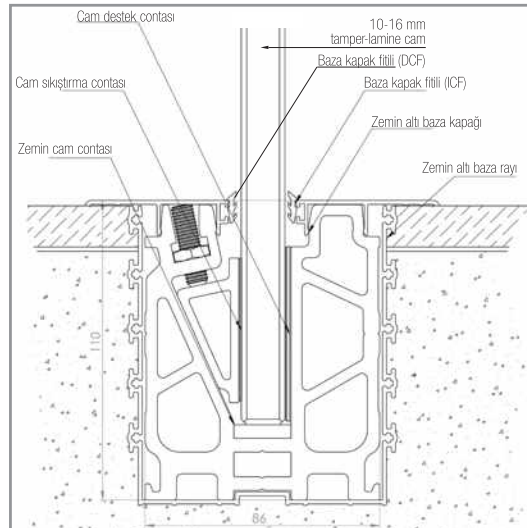

KHR43 Cam Kanal Sistem Korkulukları.

- Yüksek standartlarda mukavemet gücü, kolay uygulama, estetik, sınırsız görüş imkanlarını bir arada sunar.
- Zemin üzeri ve zemin altı olmak üzere iki ayrı seçenek sunan KHR43 modelleri 15 cm ve cam ek yerlerinde kullanılan 20 cm lik parçalar halinde ve farklı cam sıkıştırma seçenekleriyle ön plana çıkmaktadır.
- Ayrıca takozların döşenmesi sırasında balans problemleri en ekonomik çözümlerle ortadan kaldırmıştır. Zemin altı ve zemin üstü modeller 2 ayrı kapak seçeneği sunmaktadır. Maksimum 120 cm cam yüksekliği ve 12-22 mm temperli ve lamine cam uygulanabilmektedir.