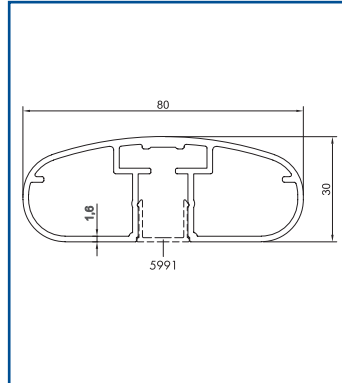

Profil No.	Ağırlık (kg/m)	Dış Çevre (mm)
KHR42-1005	1.146	235.20