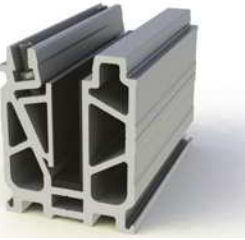

- Zemin Altı Cam Kanal Profili (15 cm)
- Underground Glass Channel Profile (15 cm)

02-595