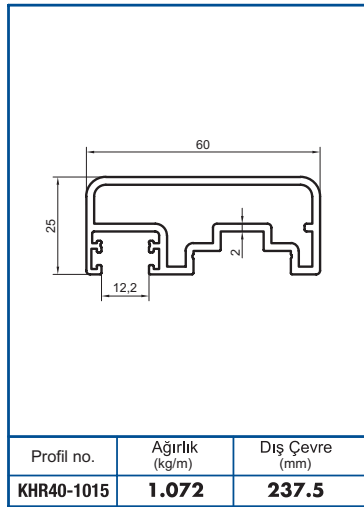

 **KAYRA**
METAL

Profil no.	Ağırlık (kg/m)	Dış Çevre (mm)
KHR40-1025	0.420	185

Profil no.	Ağırlık (kg/m)	Dış Çevre (mm)
KHR40-1026	0.084	54.3

Profil no.	Ağırlık (kg/m)	Dış Çevre (mm)
KHR40-1027	0.094	64.4