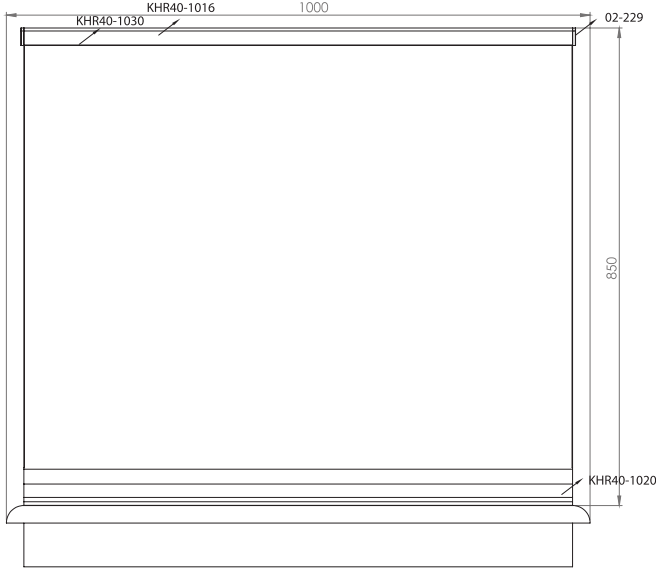

Ürün Kodu Product Code	Ürün Adı Product Name	Adet / mt PCS / m	Ürün Kodu Product Code	Ürün Adı Product Name	Adet / mt PCS / m
KHR40-1016	30x80 Cam Kanal Profil	1/1m			
KHR40-1030	25x60 Profil Kapağı	1/1m			
KHR40-1001	40x40 Dikme Profil	2/0.75m			
KHR40-1031	40x40 Dikme Profil Kapağı	4/0.75m			
KHR40-1020	Dikmeli Cam Baza	1/1m			
02-139	40x40 Kare Dikme Sabit Mafsal	2/			
02-231	30x80 Cam Kanal Profil Tapası	2/			
02-448	Ø 40'lık Ankraj Demiri 22cm	2/