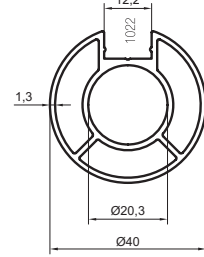

Profil no.	Ağırlık (kg/m)	Dış Çevre (mm)
KHR41-1003	0.855	140.1