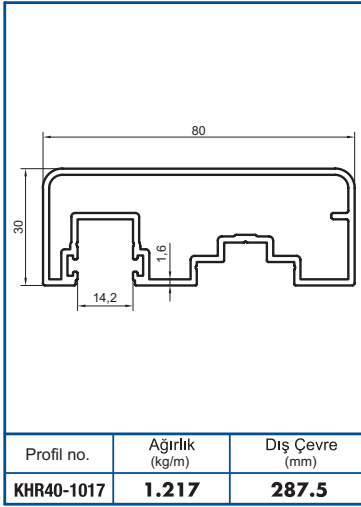

 **KAYRA**
METAL

Profil no.	Ağırlık (kg/m)	Dış Çevre (mm)
KHR40-1025	0.420	185

Profil no.	Ağırlık (kg/m)	Dış Çevre (mm)
KHR40-1026	0.084	54.3

Profil no.	Ağırlık (kg/m)	Dış Çevre (mm)
KHR40-1027	0.094	64.4