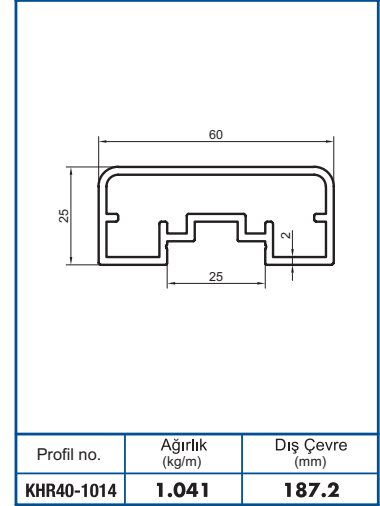

 **KAYRA**
METAL

Profil no.	Ağırlık (kg/m)	Dış Çevre (mm)
KHR40-1025	0.420	185

Profil no.	Ağırlık (kg/m)	Dış Çevre (mm)
KHR40-1026	0.084	54.3

Profil no.	Ağırlık (kg/m)	Dış Çevre (mm)
KHR40-1027	0.094	64.4