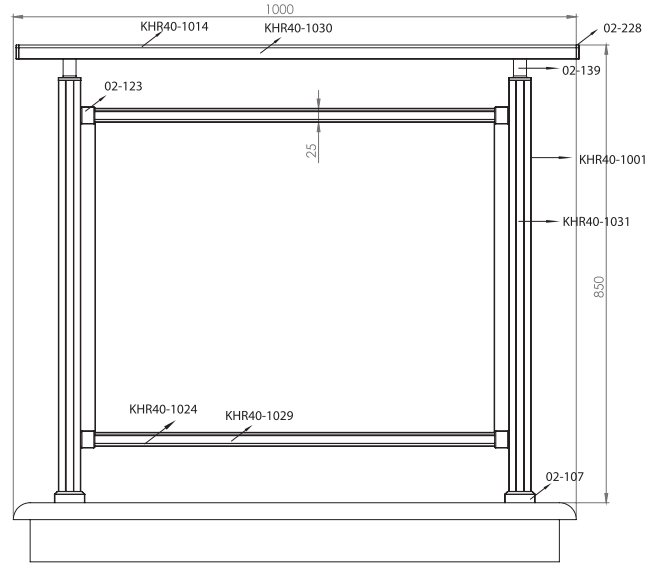

Ürün Kodu Product Code	Ürün Adı Product Name	Adet / mt PCS / m	Ürün Kodu Product Code	Ürün Adı Product Name	Adet / mt PCS / m
KHR40-1014	25x60 Profil	1/1m	02-228	25x60 Profil Tapası	2/
KHR40-1030	25x60 Profil Kapağı	1/1m	02-123	32x25 Kare Profil Bağlantı Flanşı	4/
KHR40-1001	40x40 Dikme Profil	2/0.75m	02-128	32x25 Kare Profil Bağlantı Takozu	4/
KHR40-1031	40x40 Dikme Profil Kapağı	4/0.75m	02-448	Ø 40'lık Ankraj Demiri 22cm	2/
KHR40-1024	32x25 Profil	2/0.70m			
KHR40-1029	32x25 Profil Kapağı	2/0.70m			
02-139	40x40 Kare Dikme Sabit Mafsal	2/			
02-107	40x40 Kare Dikme Flanşı	2/