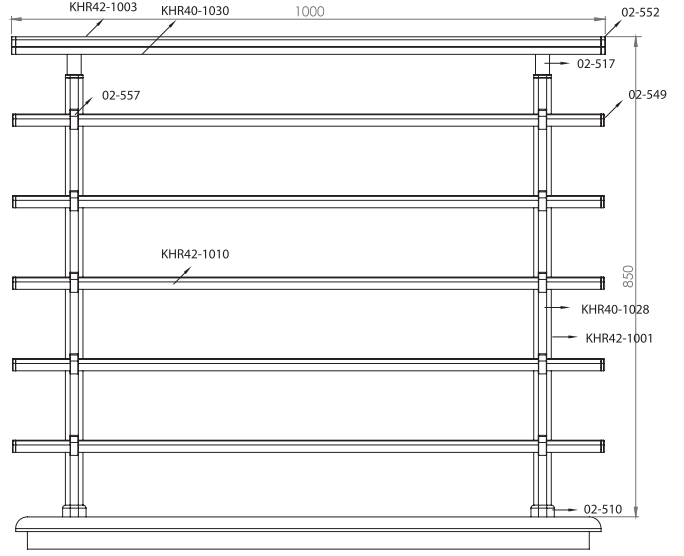

Ürün Kodu Product Code	Ürün Adı Product Name	Adet / mt PCS / m	Ürün Kodu Product Code	Ürün Adı Product Name	Adet / mt PCS / m
KHR42-1003	30x80 Oval Profil	1/1m	02-549	14x26 Oval Profil Tapası	8/
KHR40-1030	30x80 Profil Kapağı	1/1m	02-510	30x45 Oval Dikme Flanşı	2/
KHR40-1028	30x45 Oval Dikme Kapağı	2/0.75m	02-447	Ø 40'lık Ankraj Demiri 22cm	2/
KHR42-1001	30x45 Oval Dikme Profili	2/0.75m			
KHR42-1010	14x26 Oval Profil	5/1m			
02-557	14x26 Açılı Emniyet Tutamağı	8/			
02-517	30x45 Oval Dikme Sabit Mafsal	2/			
02-552	30x80 Oval Profil Tapası	2/