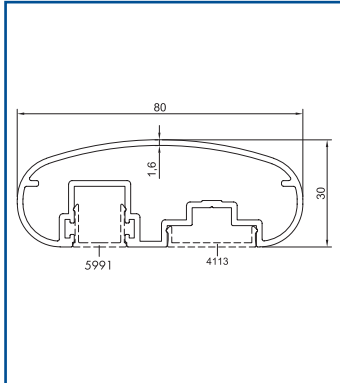

Profil No.	Ağırlık (kg/m)	Dış Çevre (mm)
KHR42-1004	1.123	230.5