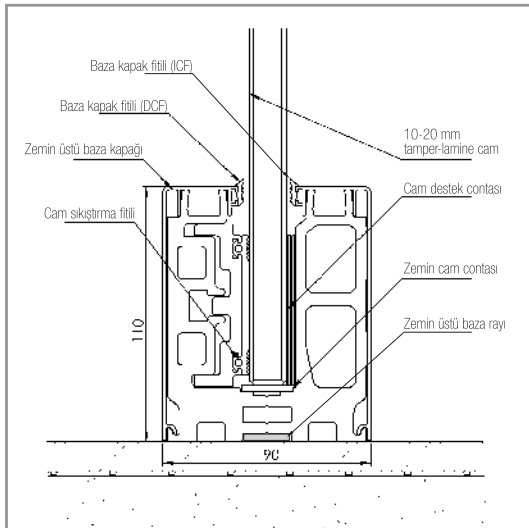

KHR43 Cam Kanal Sistem Korkulukları.

- Yüksek standartlarda mukavemet gücü, kolay uygulama, estetik, sınırsız görüş imkanlarını bir arada sunar.
- Zemin üzeri ve zemin altı olmak üzere iki ayrı seçenek sunan KHR43 modelleri 15 cm ve cam ek yerlerinde kullanılan 20 cm lik parçalar halinde ve farklı cam sıkıştırma seçenekleriyle ön plana çıkmaktadır.
- Ayrıca takozların döşenmesi sırasında balans problemleri en ekonomik çözümlerle ortadan kaldırmıştır. Zemin altı ve zemin üstü modeller 2 ayrı kapak seçeneği sunmaktadır. Maksimum 120 cm cam yüksekliği ve 12-22 mm temperli ve lamine cam uygulanabilmektedir.