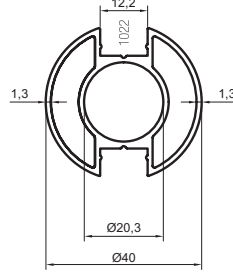

Profil no.	Ağırlık (kg/m)	Dış Çevre (mm)
KHR41-1002	0.755	155.6