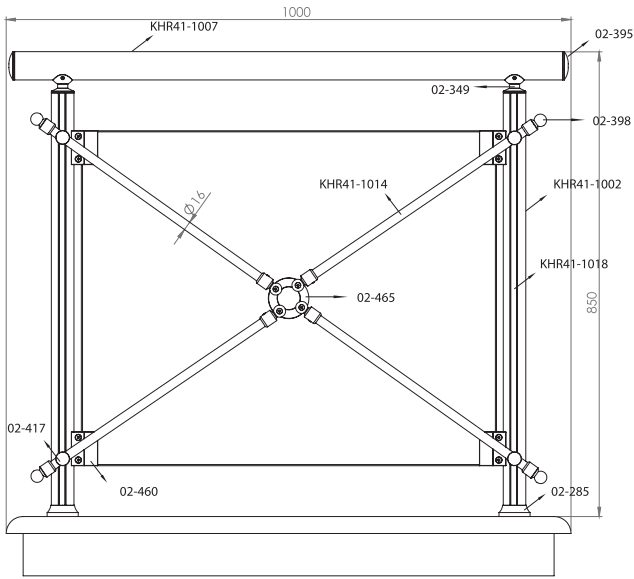

Ürün Kodu Product Code	Ürün Adı Product Name	Adet / mt PCS / m	Ürün Kodu Product Code	Ürün Adı Product Name	Adet / mt PCS / m
KHR41-1007	Ø 50 Profil	1/1m	02-465	Çapraz Göbek Bağlantı	1/
KHR41-1002	Ø 40 Dikme Profil	2/0.75m	02-417	Ø 16x40 Çiftli Emniyet Tutamağı	4/
KHR41-1018	Ø 40 Dikme Kapağı	4/0.75m	02-398	Ø 16'lık Topuz Dekorlu Tapa	4/
KHR41-1014	Ø 16 Profil	4/0.40m	02-447	Ø 40'lık Ankrāj Demiri 22 cm	2/
02-285	Ø 40'lık Dikme Flaşı	2/			
02-395	Ø 50'lik Boru Tapası	2/			
02-460	Kapaklı Frezeli Cam Tutamağı	4/			
02-349	Ø 40x50 Dekorlu Sabit Mafsāl	2/