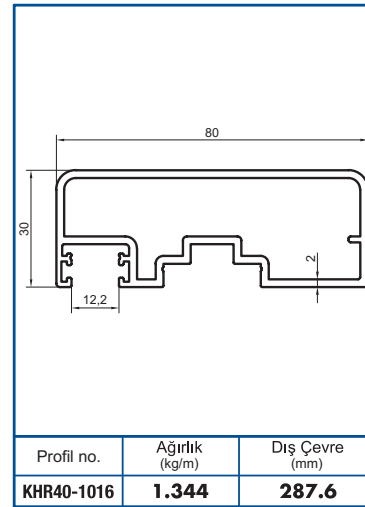

 **KAYRA**
METAL

Profil no.	Ağırlık (kg/m)	Dış Çevre (mm)
KHR40-1025	0.420	185

Profil no.	Ağırlık (kg/m)	Dış Çevre (mm)
KHR40-1026	0.084	54.3

Profil no.	Ağırlık (kg/m)	Dış Çevre (mm)
KHR40-1027	0.094	64.4