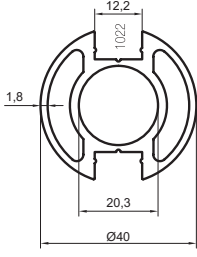

Profil no.	Ağırlık (kg/m)	Dış Çevre (mm)
KHR41-1001	1.143	155.9