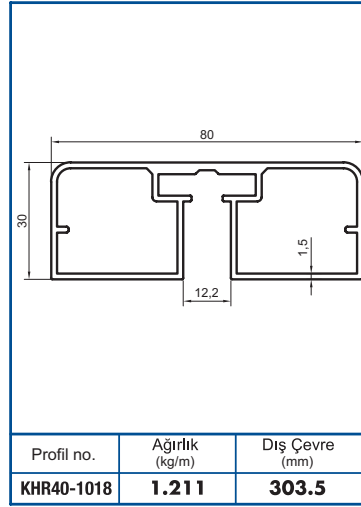

 **KAYRA**
METAL

Profil no.	Ağırlık (kg/m)	Dış Çevre (mm)
KHR40-1025	0.420	185

Profil no.	Ağırlık (kg/m)	Dış Çevre (mm)
KHR40-1026	0.084	54.3

Profil no.	Ağırlık (kg/m)	Dış Çevre (mm)
KHR40-1027	0.094	64.4