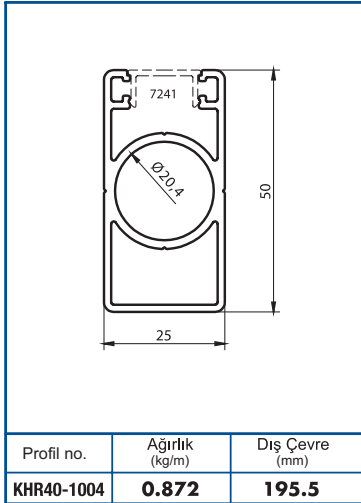

 **KAYRA**
METAL

Profil no.	Ağırlık (kg/m)	Dış Çevre (mm)
KHR40-1025	0.420	185

Profil no.	Ağırlık (kg/m)	Dış Çevre (mm)
KHR40-1026	0.084	54.3

Profil no.	Ağırlık (kg/m)	Dış Çevre (mm)
KHR40-1027	0.094	64.4