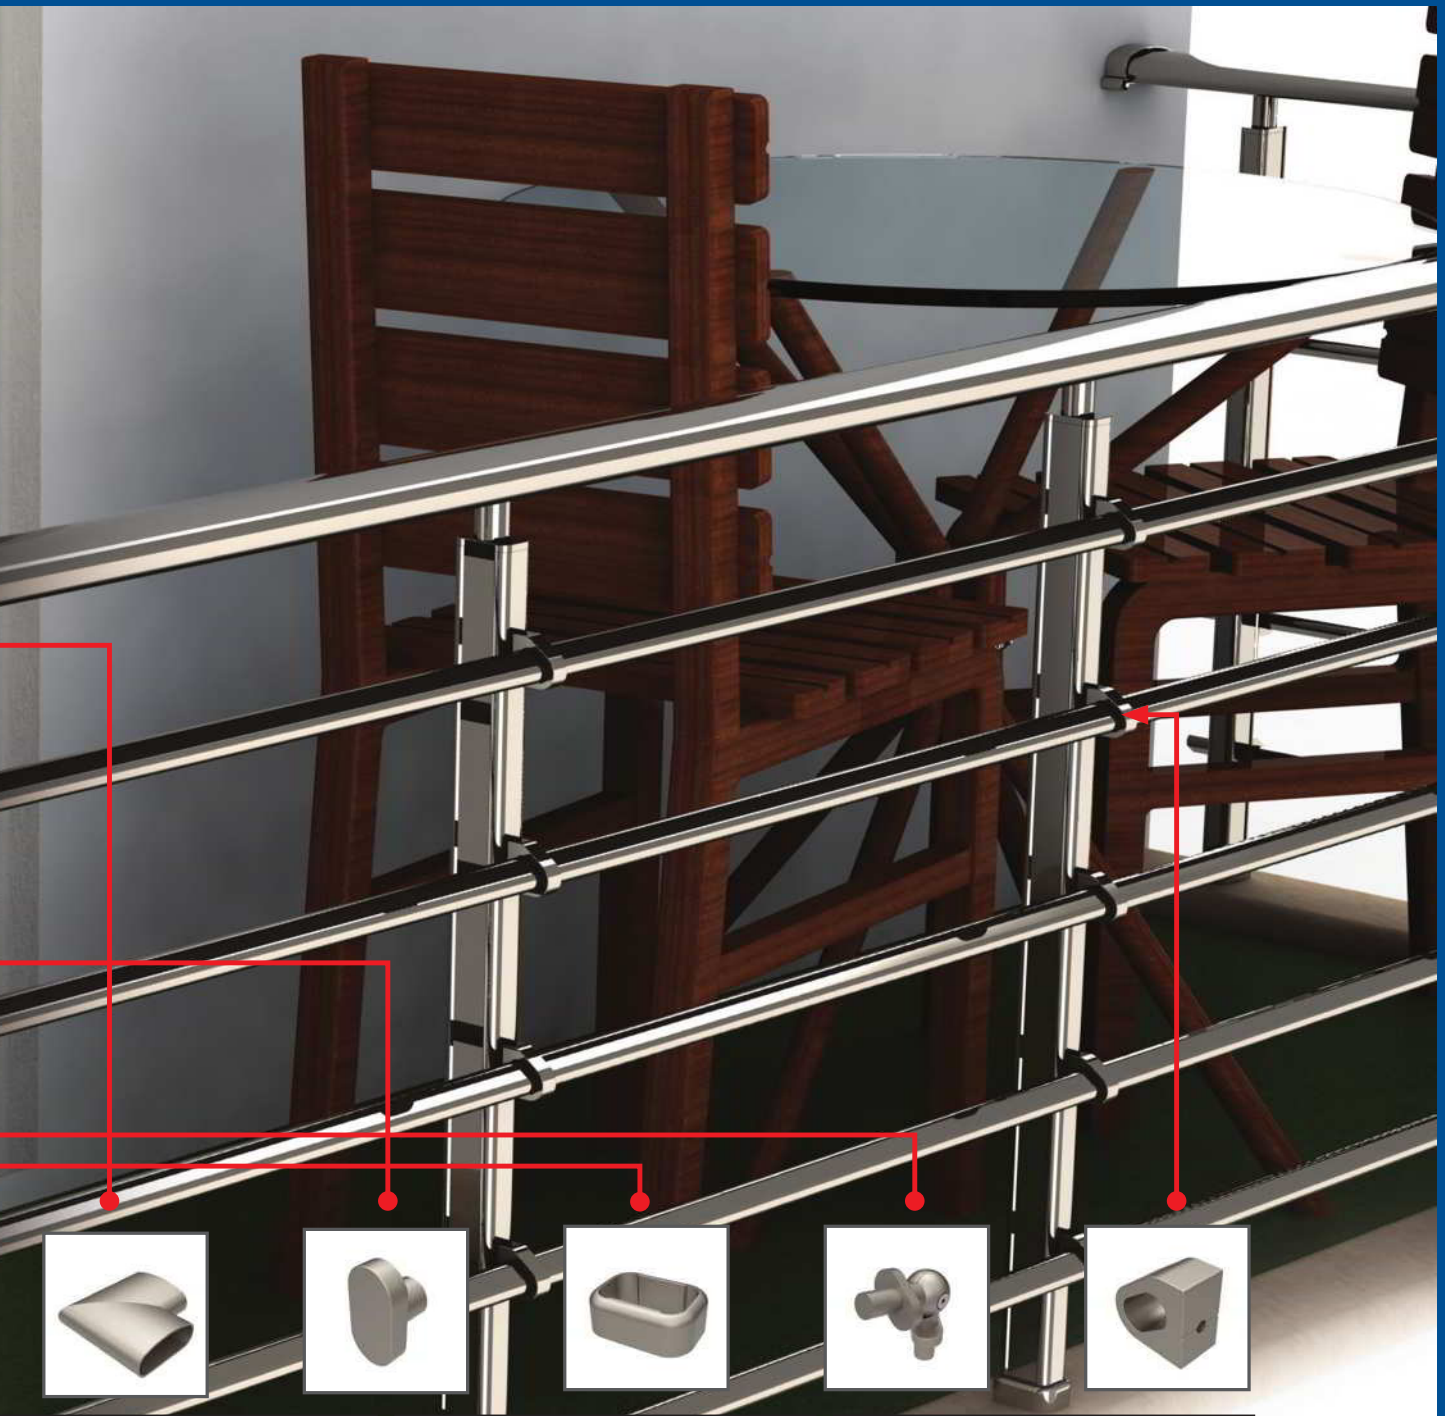

02-569

- Oval Dikme Tekli Spider Takımı
- Oval Strut Single Spider Kit

Ürün Kodu Product Code	Ürün Adı Product Name	Adet / mt PCS / m	Ürün Kodu Product Code	Ürün Adı Product Name	Adet / mt PCS / m
 KHR42-1003	30x80 Oval Profil	1/1m	 02-557	14x26 Açılı Emniyet Tutamağı	4/
 KHR40-1030	30x80 Profil Kapağı	1/1m	 02-552	30x80 Oval Profil Tapası	2/
 KHR42-1007	32x32 Oval Profil Kapağı	2/1m	 02-517	30x45 Oval Dikme Sabit Mafsal	2/
 KHR42-1006	32x32 Oval Cam Kanal Profili	2/1m	 02-549	14x26 Oval Profil Tapası	4/
 KHR42-1010	14x26 Oval Profil	2/1m	 02-551	32x32 Oval Profil Tapası	4/
 KHR40-1028	30x45 Oval Dikme Kapağı	2/0.75	 02-447	Ø 40'lık Ankraj Demiri 22cm	2/
 KHR42-1001	30x45 Oval Dikme Profili	2/0.75			
 02-510	30x45 Oval Dikme Flanşı	2/			