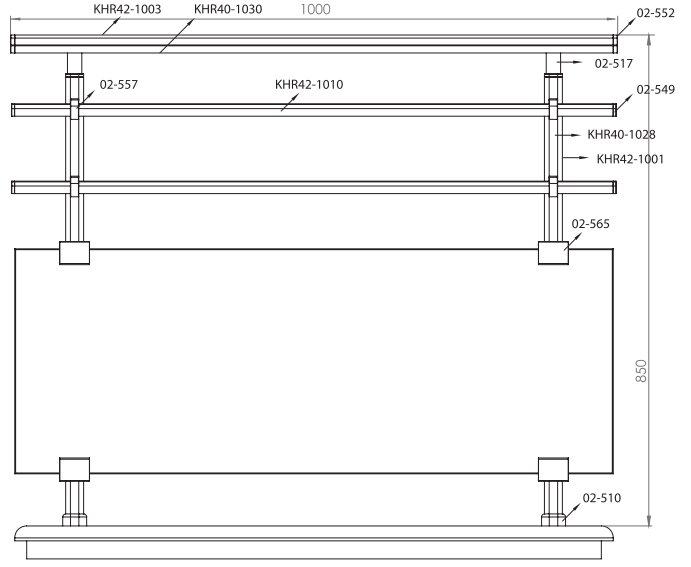

Ürün Kodu Product Code	Ürün Adı Product Name	Adet / mt PCS / m	Ürün Kodu Product Code	Ürün Adı Product Name	Adet / mt PCS / m
KHR42-1003	30x80 Oval Profil	1/1m	02-549	14x26 Oval Profil Tapası	4/
KHR40-1030	30x80 Profil Kapağı	1/1m	02-565	30x45 Oval Dikme Cam Tutamağı	4/
KHR42-1010	14x26 Oval Profil	2/1m	02-510	30x45 Oval Dikme Flanşı	2/
KHR40-1028	30x45 Oval Dikme Kapağı	2/0.75m	02-447	Ø 40'lık Ankraj Demiri 22cm	2/
KHR42-1001	30x45 Oval Dikme Profili	2/0.75m			
02-557	14x26 Açılı Emniyet Tutamağı	4/			
02-552	30x80 Oval Profil Tapası	2/			
02-517	30x45 Oval Dikme Sabit Mafsal	2/