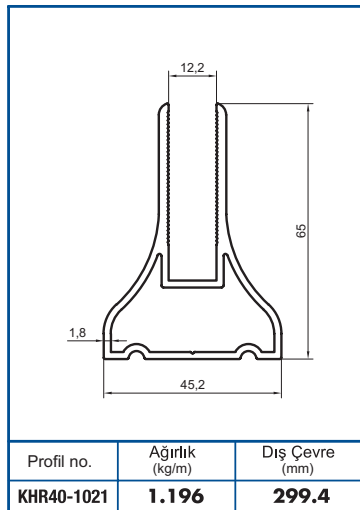

 **KAYRA**
METAL

Profil no.	Ağırlık (kg/m)	Dış Çevre (mm)
KHR40-1025	0.420	185

Profil no.	Ağırlık (kg/m)	Dış Çevre (mm)
KHR40-1026	0.084	54.3

Profil no.	Ağırlık (kg/m)	Dış Çevre (mm)
KHR40-1027	0.094	64.4