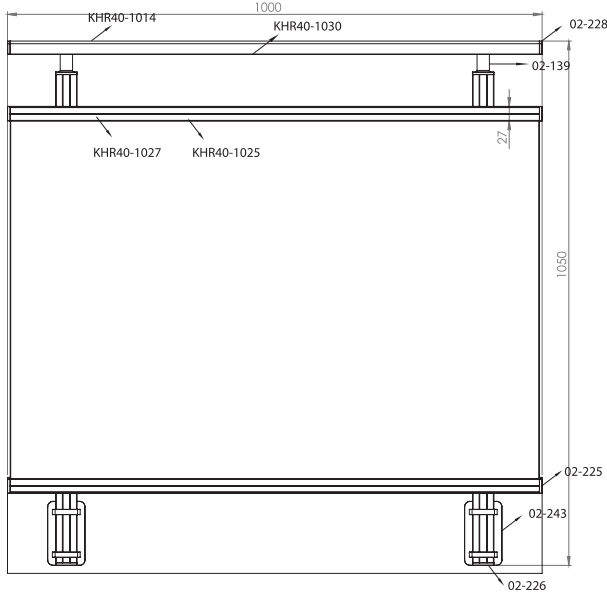

Ürün Kodu Product Code	Ürün Adı Product Name	Adet / mt PCS / m	Ürün Kodu Product Code	Ürün Adı Product Name	Adet / mt PCS / m
KHR40-1014	25x60 Profil	1/1m	02-228	25x60 Profil Tapası	2/
KHR40-1030	25x60 Profil Kapağı	1/1m	02-226	40x40 Kare Dikme Tapası	2/
KHR40-1001	40x40 Dikme Profil	2/1m	02-243	40x40 Kare Dikme Profil Yandan Özel Ara Bağlantı Tk.	2/
KHR40-1031	40x40 Dikme Profil Kapağı	4/1m			
KHR40-1025	20x27 Cam Kanal Profil	2/1m			
KHR40-1027	Cam Kanal Profil Kapağı	2/1m			
02-139	40x40 Kare Dikme Sabit Mafsal	2/			
02-225	20x27 Profil Tapası	4/