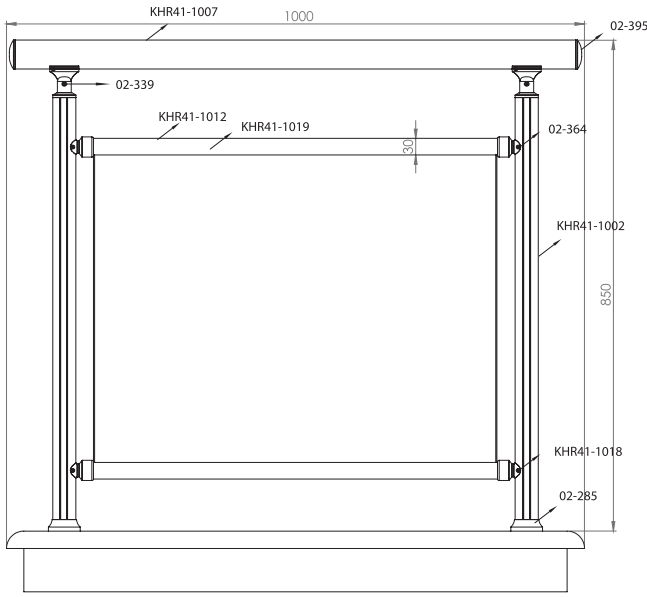

Ürün Kodu Product Code	Ürün Adı Product Name	Adet / mt PCS / m	Ürün Kodu Product Code	Ürün Adı Product Name	Adet / mt PCS / m
KHR41-1007	Ø 50 Profil	1/1m	02-395	Ø 50'lik Boru Tapası	2/
KHR41-1002	Ø 40 Dikme Profil	2/0.75m	02-447	Ø 40'lık Ankraj Demiri 22 cm	2/
KHR41-1018	Ø 40 Dikme Kapağı	4/0.75m			
KHR41-1012	Ø 30 Kanallı Dikme	2/0.65m			
KHR41-1019	Ø 30 Dikme Kapağı	2/0.65m			
02-339	Ø 40'lık Dikme Mafsal Takımı	2/			
02-285	Ø 40'lık Dikme Flaşı	2/			
02-364	Ø 30x40 Dekorlu Ara Bağlantı	4/