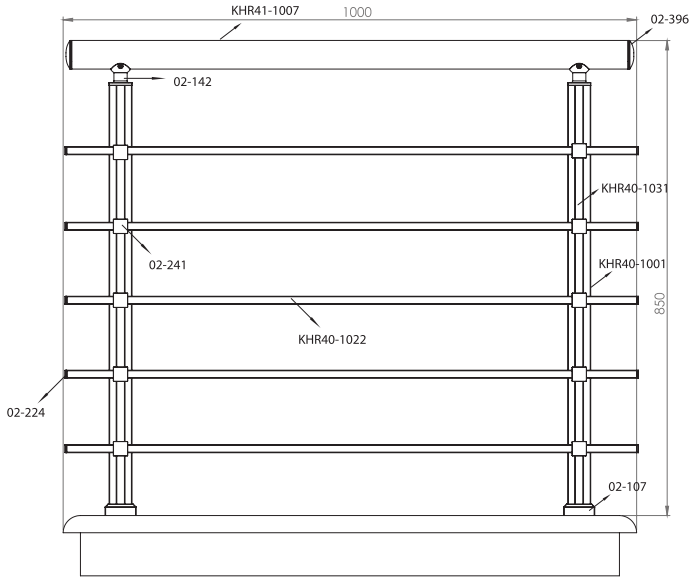

02-265

- 40x40 Kare Dikme Takımı (85 cm)
- 40x40 Square Strut Kit (85 cm)

Ürün Kodu Product Code	Ürün Adı Product Name	Adet / mt PCS / m	Ürün Kodu Product Code	Ürün Adı Product Name	Adet / mt PCS / m
 KHR40-1014	25x60 Profil	1/1m	 02-228	25x60 Profil Tapası	2/
 KHR40-1030	25x60 Profil Kapağı	1/1m	 02-224	14x14 Tapa	10/
 KHR40-1001	40x40 Dikme Profil	2/0.75m	 02-448	Ø 40'lık Ankraj Demiri 22cm	2/
 KHR40-1031	40x40 Dikme Profil Kapağı	4/0.75m			
 KHR40-1022	14x14 Profil	5/1m			
 02-139	40x40 Kare Dikme Mafsal	2/			
 02-107	40x40 Kare Dikme Flanşı	2/			
 02-241	14x14 Kare Profil Emniyet Tutamağı	10/			