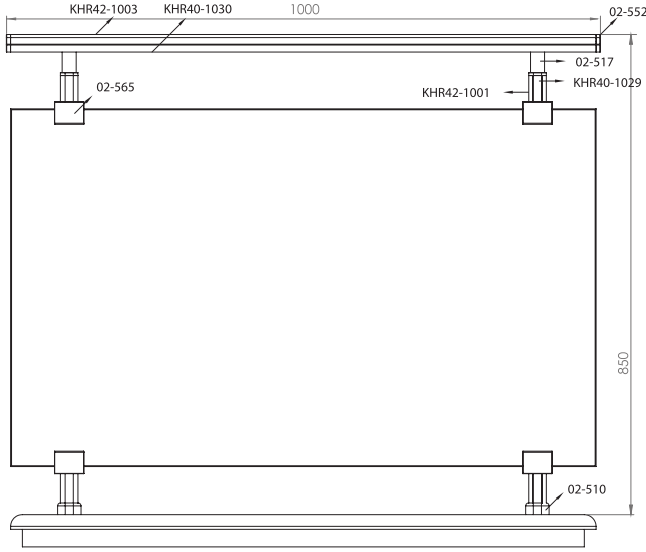

Ürün Kodu Product Code	Ürün Adı Product Name	Adet / mt PCS / m	Ürün Kodu Product Code	Ürün Adı Product Name	Adet / mt PCS / m
KHR42-1003	30x80 Oval Profil	1/1m	02-447	Ø 40'lık Ankraj Demiri 22cm	2/
KHR40-1030	30x80 Profil Kapağı	1/1m			
KHR42-1001	30x45 Oval Dikme Profili	2/0.75m			
KHR40-1029	30x45 Oval Dikme Kapağı	2/0.75m			
02-565	30x45 Oval Dikme Cam Tutamağı	4/			
02-552	30x80 Oval Profil Tapası	2/			
02-517	30x45 Oval Dikme Sabit Mafsals	2/			
02-510	30x45 Oval Dikme Flanşı	2/