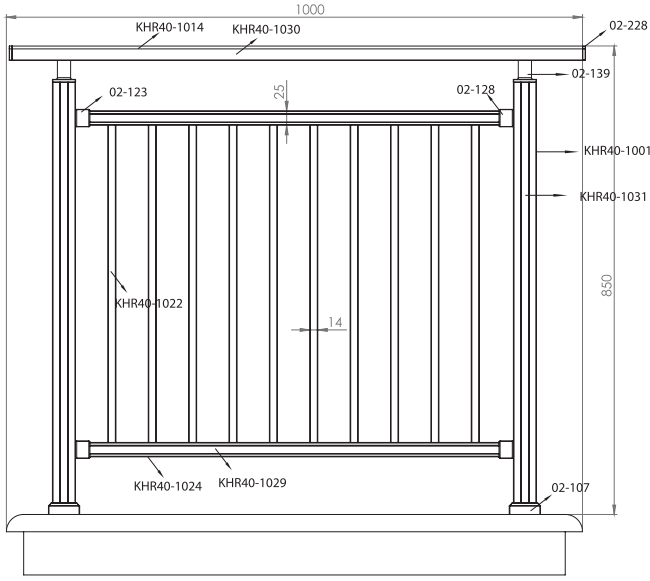

Ürün Kodu Product Code	Ürün Adı Product Name	Adet / mt PCS / m	Ürün Kodu Product Code	Ürün Adı Product Name	Adet / mt PCS / m
KHR40-1014	25x60 Profil	1/1m	02-107	25x60 Kare Dikme Flanşı	2/
KHR40-1030	25x60 Profil Kapağı	1/1m	02-228	25x60 Tapa Flanşı	2/
KHR40-1001	40x40 Dikme Profil	2/0.75m	02-123	32x25 Kare Profil Bağlantı Flanşı	4/
KHR40-1031	40x40 Dikme Profil Kapağı	4/0.75m	02-128	32x25 Kare Profil Bağlantı Takozu	4/
KHR40-1024	32x25 Profil	2/0.70m	02-448	Ø 40'lık Ankraj Demiri 22cm	2/
KHR40-1029	32x25 Profil Kapağı	4/0.70m			
KHR40-1022	14x14 Profil	10/0.60m			
02-139	40x40 Kare Dikme Sabit Mafsals	2/