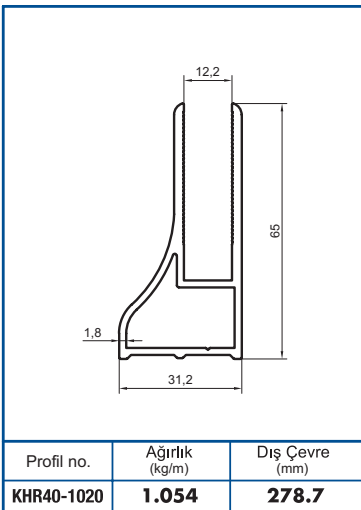

 **KAYRA**
METAL

Profil no.	Ağırlık (kg/m)	Dış Çevre (mm)
KHR40-1025	0.420	185

Profil no.	Ağırlık (kg/m)	Dış Çevre (mm)
KHR40-1026	0.084	54.3

Profil no.	Ağırlık (kg/m)	Dış Çevre (mm)
KHR40-1027	0.094	64.4