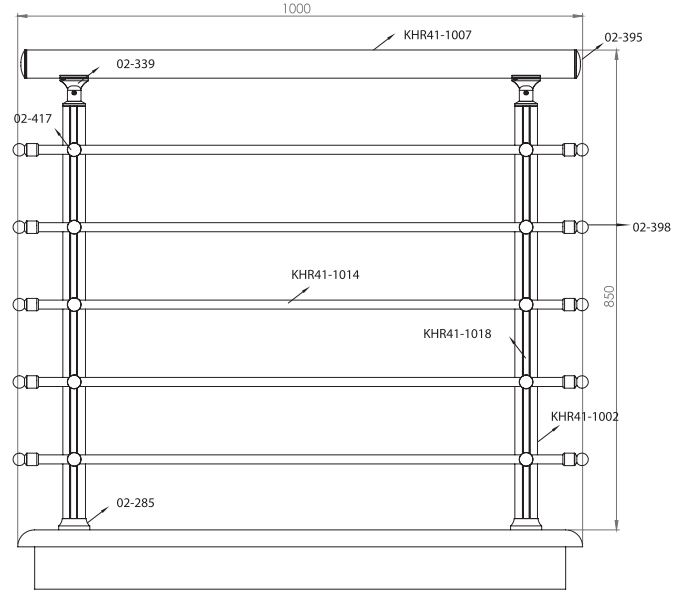

02-487

- Ø 40 Tekli Cam Tutamaklı Dikme Tk. (85 cm)
- Ø 40 Strut Kit With Glass Handle (85 cm)

02-488

- Ø 40 Dikme Takımı (85 cm)
- Ø 40 Strut Kit (85 cm)

Ürün Kodu Product Code	Ürün Adı Product Name	Adet / mt PCS / m	Ürün Kodu Product Code	Ürün Adı Product Name	Adet / mt PCS / m
KHR41-1007	Ø 50 Profil	1/1m	02-395	Ø 50'lik Boru Tapası	2/
KHR41-1002	Ø 40 Dikme Profil	2/0.75m	02-447	Ø 40'lık Ankrāj Demiri 22 cm	2/
KHR41-1018	Ø 40 Dikme Kapağı	4/0.75m			
KHR41-1014	Ø 16 Profil	5/1m			
02-285	Ø 40'lık Dikme Flaşı	2/			
02-398	Ø 16'lık Topuz Dekorlu Tapa	10/			
02-417	Ø 16x40 Çiftli Emniyet Tutamağı	10/			
02-339	Ø 40'lık Dikme Mafsal Takımı	2/			