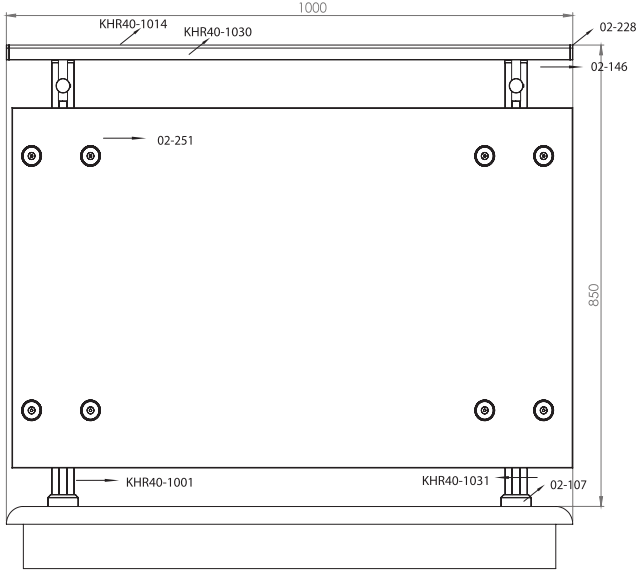

Ürün Kodu Product Code	Ürün Adı Product Name	Adet / mt PCS / m	Ürün Kodu Product Code	Ürün Adı Product Name	Adet / mt PCS / m
KHR40-1014	25x60 Profil	1/1m	02-226	40x40 Kare Dikme Tapası	2/
KHR40-1030	25x60 Profil Kapağı	1/1m	02-448	Ø 40'lık Ankraj Demiri 22cm	2/
KHR40-1001	40x40 Dikme Profil	2/0.82m			
KHR40-1031	40x40 Dikme Profil Kapağı	4/0.82m			
02-146	40x40 Kare Dikme Yandan Bağlantı Mafsalı	2/			
02-107	40x40 Kare Dikme Flanşı	2/			
02-228	25x60 Profil Tapası	2/			
02-251	Kare Çiftli Spider Takımı	4/