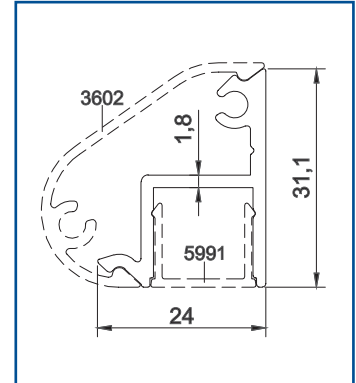

Profil No.	Ağırlık (kg/m)	Dış Çevre (mm)
KHR42-1006	0.388	187.2