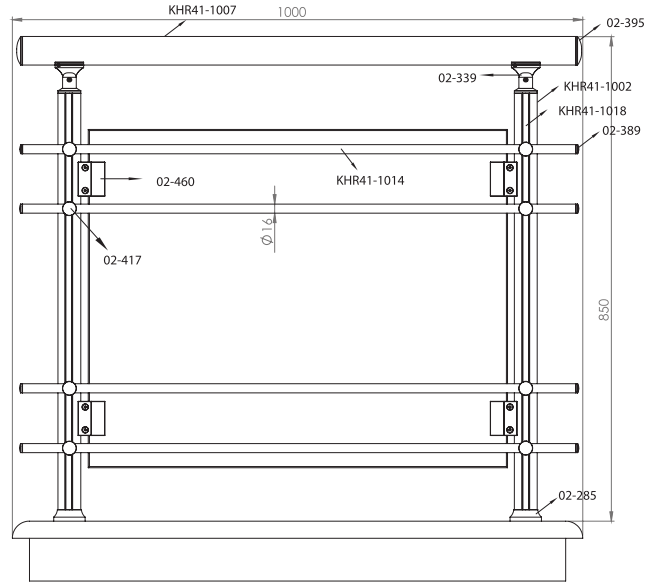

Ürün Kodu Product Code	Ürün Adı Product Name	Adet / mt PCS / m	Ürün Kodu Product Code	Ürün Adı Product Name	Adet / mt PCS / m
KHR41-1007	Ø 50 Profil	1/1m	02-389	Ø 16'lık Dolu Boru Tapası	8/
KHR41-1002	Ø 40 Dikme Profil	2/0.75m	02-417	Ø 16x40 Çiftli Emniyet Tutamağı	8/
KHR41-1018	Ø 40 Dikme Kapağı	4/0.75m	02-447	Ø 40'lık Ankraj Demiri 22 cm	2/
KHR41-1014	Ø 16 Profil	4/1m			
02-285	Ø 40'lık Dikme Flaşsı	2/			
02-395	Ø 50'lık Boru Tapası	2/			
02-460	Emniyet Frezeli Cam Tutamağı	4/			
02-339	Ø 40'lık Dikme Mafsal Takımı	2/