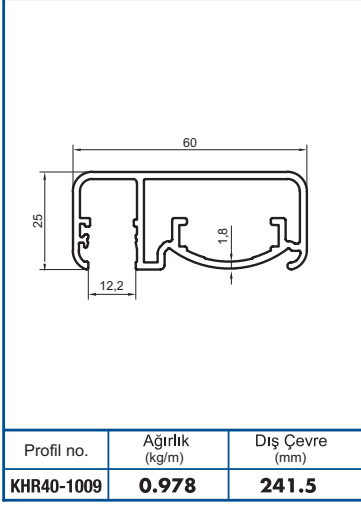

 **KAYRA**
METAL

Profil no.	Ağırlık (kg/m)	Dış Çevre (mm)
KHR40-1025	0.420	185

Profil no.	Ağırlık (kg/m)	Dış Çevre (mm)
KHR40-1026	0.084	54.3

Profil no.	Ağırlık (kg/m)	Dış Çevre (mm)
KHR40-1027	0.094	64.4