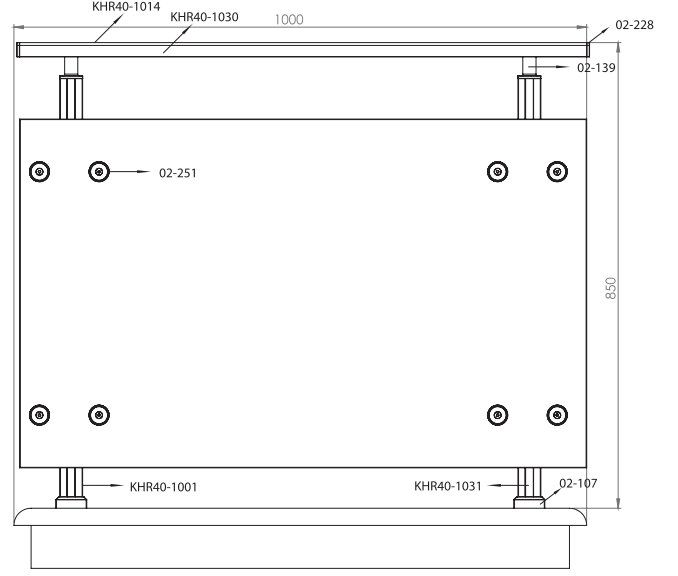

Ürün Kodu Product Code	Ürün Adı Product Name	Adet / mt PCS / m	Ürün Kodu Product Code	Ürün Adı Product Name	Adet / mt PCS / m
KHR40-1014	25x60 Profil	1/1m	02-448	Ø 40'lık Ankrāj Demiri 22cm	2/
KHR40-1030	25x60 Profil Kapađı	1/1m			
KHR40-1001	40x40 Dikme Profil	2/0.75m			
KHR40-1031	40x40 Dikme Profil Kapađı	4/0.75m			
02-139	40x40 Kare Dikme Sabit Mafsal	2/			
02-107	40x40 Kare Dikme Flanşı	2/			
02-228	25x60 Profil Tapası	2/			
02-251	Kare Çiftli Spider Takımı	4/