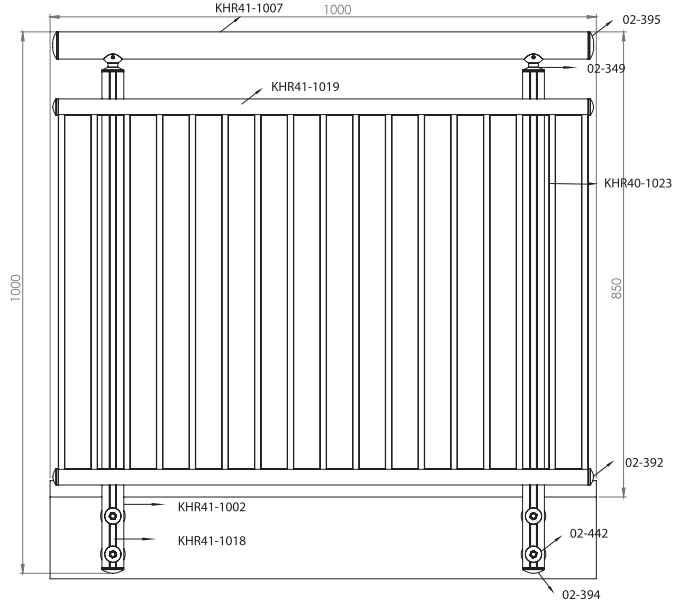

Ürün Kodu Product Code	Ürün Adı Product Name	Adet / mt PCS / m	Ürün Kodu Product Code	Ürün Adı Product Name	Adet / mt PCS / m
KHR41-1007	Ø 50 Profil	1/1m	02-392	Ø 30'luk Dikme Tapası	4/
KHR41-1002	Ø 40 Dikme Profil	2/1m	02-442	Ø 30'luk Frezeli Ara Bağlantı	4/
KHR41-1018	Ø 40 Dikme Kapağı	4/1m	02-394	Ø 40'lık Dikme Tapası	2/
KHR41-1012	Ø 30 Kanallı Dikme	2/1m	02-433	Duvar Pulu	4/
KHR41-1019	Ø 30 Dikme Tapası	4/1m	02-432	Tekli Ara Bağlantısı	4/
KHR40-1023	11x30 Profil	17/0.8m	02-448	Yandan Ankrāj Demiri	4/
02-349	Ø 40x50 Dekorlu Sabit Mafsāl	2/			
02-395	Ø 50'lik Boru Tapası	2/