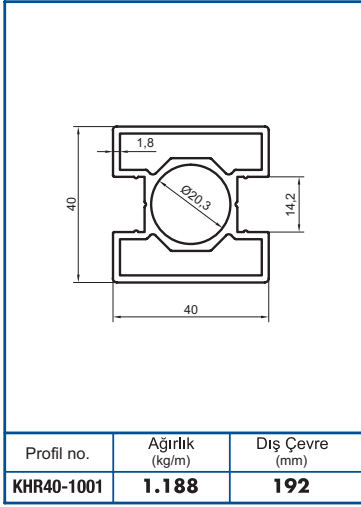

 **KAYRA**
METAL

Profil no.	Ağırlık (kg/m)	Dış Çevre (mm)
KHR40-1025	0.420	185

Profil no.	Ağırlık (kg/m)	Dış Çevre (mm)
KHR40-1026	0.084	54.3

Profil no.	Ağırlık (kg/m)	Dış Çevre (mm)
KHR40-1027	0.094	64.4