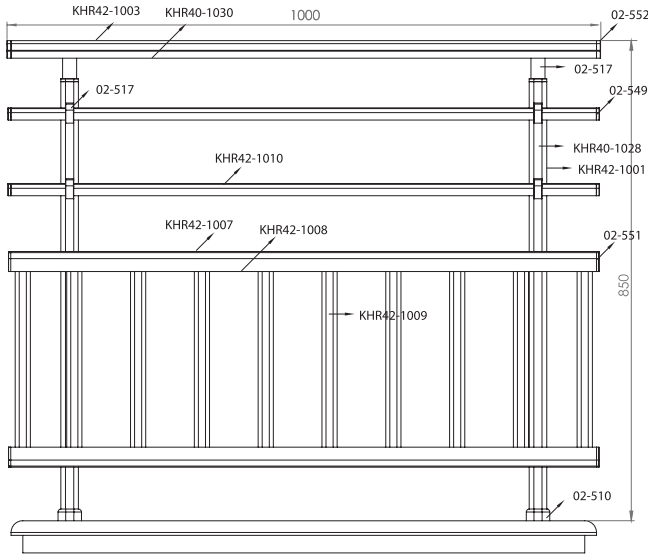

Ürün Kodu Product Code	Ürün Adı Product Name	Adet / mt PCS / m	Ürün Kodu Product Code	Ürün Adı Product Name	Adet / mt PCS / m
KHR42-1003	30x80 Oval Profil	1/1m	02-557	14x26 Açılı Emniyet Tutamağı	4/
KHR40-1030	30x80 Profil Kapağı	1/1m	02-552	30x80 Oval Profil Tapası	2/
KHR42-1010	14x26 Oval Profil	2/1m	02-517	30x45 Oval Dikme Sabit Mafsalsal	2/
KHR42-1007	32x32 Oval Profil Kapağı	2/1m	02-549	14x26 Oval Profil Tapası	4/
KHR42-1008	32x32 Oval Panel Profili	2/1m	02-551	32x32 Oval Profil Tapası	4/
KHR42-1009	14x26 Oval Profil	10/0.35	02-510	30x45 Oval Dikme Flanşı	2/
KHR40-1028	30x45 Oval Dikme Kapağı	2/0.75m	02-447	Ø 40'lık Ankraj Demiri 22cm	2/
KHR42-1001	30x45 Oval Dikme Profili	2/0.75m