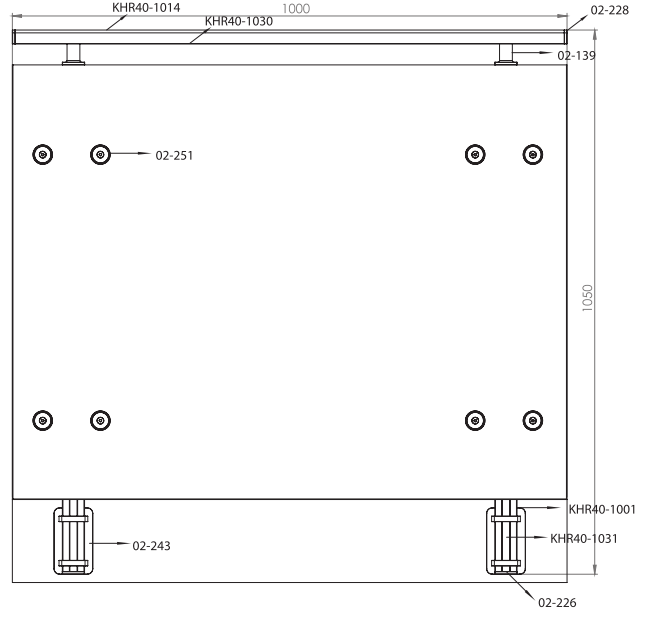

Ürün Kodu Product Code	Ürün Adı Product Name	Adet / mt PCS / m	Ürün Kodu Product Code	Ürün Adı Product Name	Adet / mt PCS / m
KHR40-1014	25x60 Profil	1/1m	02-243	40x40 Kare Dikme Profil Yandan Özel Ara Bağlantı Tk. 2/	2/
KHR40-1030	25x60 Profil Kapağı	1/1m			
KHR40-1001	40x40 Dikme Profil	2/1m			
KHR40-1031	40x40 Dikme Profil Kapağı	4/1m			
02-139	40x40 Kare Dikme Sabit Mafsalsal	2/			
02-251	Kare Çiftli Spider Takımı	4/			
02-228	25x60 Profil Tapası	2/			
02-226	40x40 Kare Dikme Tapası	2/