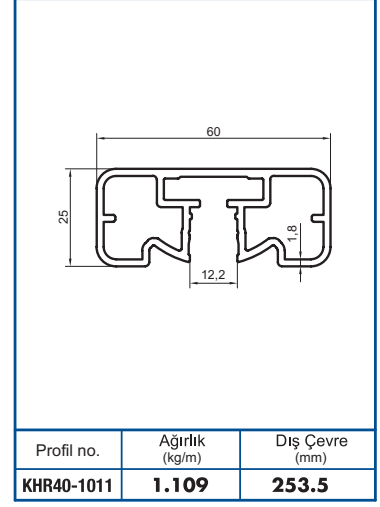

 **KAYRA**
METAL

Profil no.	Ağırlık (kg/m)	Dış Çevre (mm)
KHR40-1025	0.420	185

Profil no.	Ağırlık (kg/m)	Dış Çevre (mm)
KHR40-1026	0.084	54.3

Profil no.	Ağırlık (kg/m)	Dış Çevre (mm)
KHR40-1027	0.094	64.4