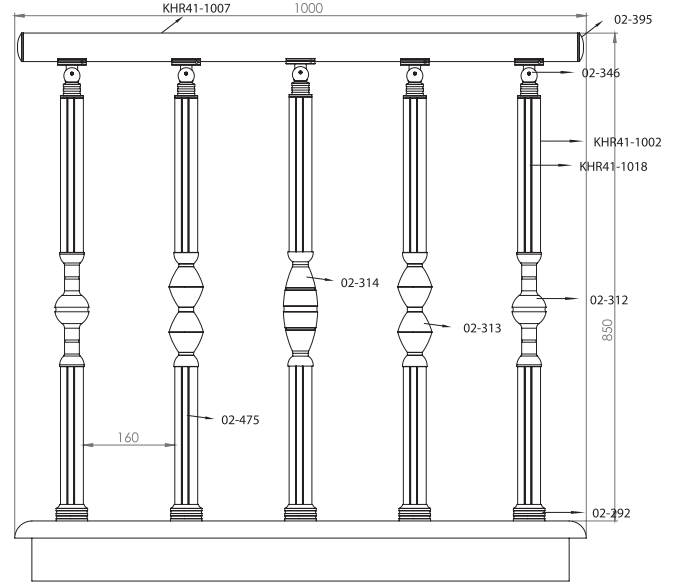

Ürün Kodu Product Code	Ürün Adı Product Name	Adet / mt PCS / m	Ürün Kodu Product Code	Ürün Adı Product Name	Adet / mt PCS / m
KHR41-1007	Ø 50 Profil	1/1m	02-313	Ø 40'lık İki Dikme Dekor	2/
KHR41-1002	Ø 40 Dikme Profil	2/0.75m	02-475	Ø 40'lık Dikme Dekor Bağlantı	5/
KHR41-1018	Ø 40 Dikme Kapağı	4/0.75m	02-447	Ø 40'lık Ankraj Demiri 22 cm	2/
02-395	Ø 50'lık Boru Tapası	2/			
02-346	Ø 40'lık Dikme Lüks Mafsal Takımı	2/			
02-292	Ø 40'lık Dikme Flanşı	2/			
02-312	Ø 40'lık Gelin Dikme Dekor	2/			
02-314	Ø 40'lık Paşa Dikme Dekor	1/