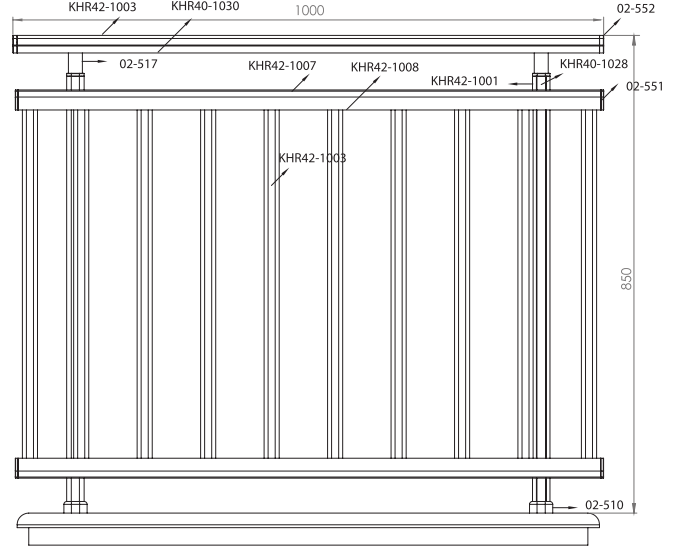

Ürün Kodu Product Code	Ürün Adı Product Name	Adet / mt PCS / m	Ürün Kodu Product Code	Ürün Adı Product Name	Adet / mt PCS / m
KHR42-1003	30x80 Oval Profil	1/1m	02-551	32x32 Oval Profil Tapası	4/
KHR40-1030	30x80 Profil Kapağı	1/1m	02-517	30x45 Oval Dikme Sabit Mafsal	2/
KHR42-1007	32x32 Oval Profil Kapağı	2/1m	02-510	30x45 Oval Dikme Flaşı	2/
KHR42-1008	32x32 Oval Panal Profili	2/1m	02-447	Ø 40'lık Ankraj Demiri 22cm	2/
KHR42-1001	30x45 Oval Dikme Profili	2/0.75m			
KHR40-1028	30x45 Oval Dikme Kapağı	2/0.75m			
KHR42-1009	14x26 Oval Profil	10.65/			
02-552	30x80 Oval Profil Tapası	2/