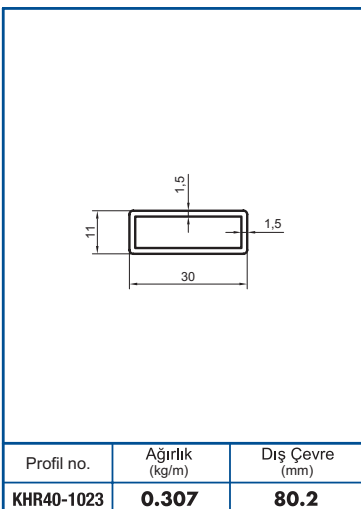

 **KAYRA**
METAL

Profil no.	Ağırlık (kg/m)	Dış Çevre (mm)
KHR40-1025	0.420	185

Profil no.	Ağırlık (kg/m)	Dış Çevre (mm)
KHR40-1026	0.084	54.3

Profil no.	Ağırlık (kg/m)	Dış Çevre (mm)
KHR40-1027	0.094	64.4