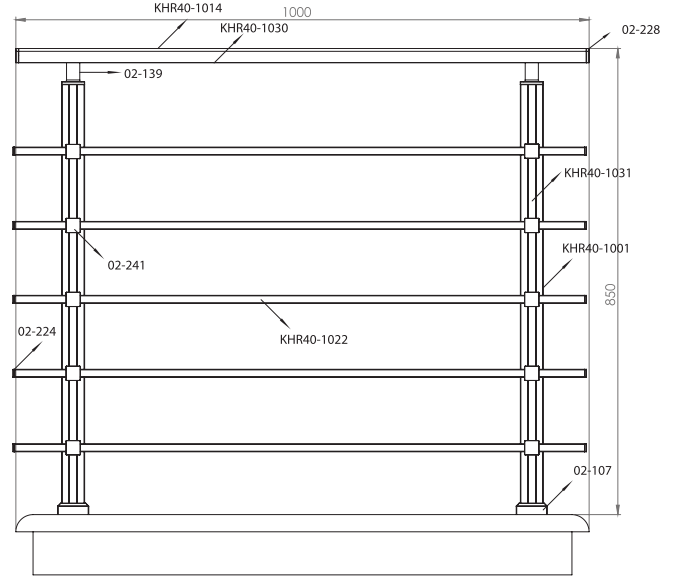

02-265

- 40x40 Kare Dikme Takımı (85 cm)
- 40x40 Square Strut Kit (85 cm)

Ürün Kodu Product Code	Ürün Adı Product Name	Adet / mt PCS / m	Ürün Kodu Product Code	Ürün Adı Product Name	Adet / mt PCS / m
 KHR40-1014	25x60 Profil	1/1m	 02-228	25x60 Profil Tapası	2/
 KHR40-1030	25x60 Profil Kapağı	1/1m	 02-224	14x14 Tapa	10/
 KHR40-1001	40x40 Dikme Profil	2/0.75m	 02-448	Ø 40'lık Ankraj Demiri 22cm	2/
 KHR40-1031	40x40 Dikme Profil Kapağı	4/0.75m			
 KHR40-1022	14x14 Profil	5/1m			
 02-139	40x40 Kare Dikme Mafsal	2/			
 02-107	40x40 Kare Dikme Flanşı	2/			
 02-241	14x14 Kare Profil Emniyet Tutamağı	10/			