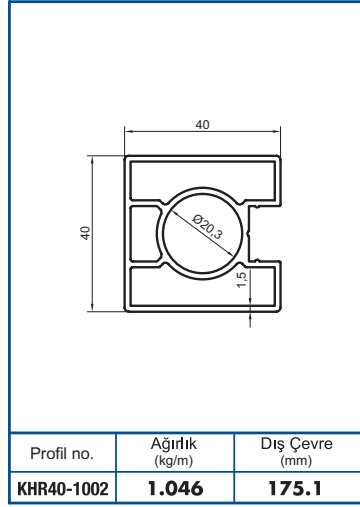

 **KAYRA**
METAL

Profil no.	Ağırlık (kg/m)	Dış Çevre (mm)
KHR40-1025	0.420	185

Profil no.	Ağırlık (kg/m)	Dış Çevre (mm)
KHR40-1026	0.084	54.3

Profil no.	Ağırlık (kg/m)	Dış Çevre (mm)
KHR40-1027	0.094	64.4