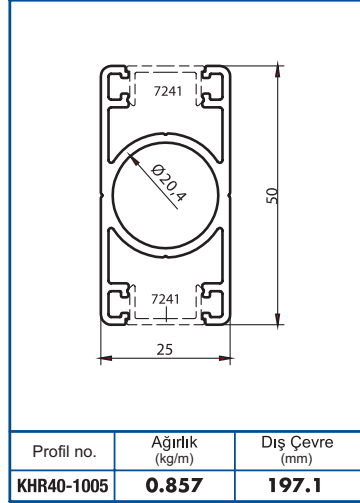

 **KAYRA**
METAL

Profil no.	Ağırlık (kg/m)	Dış Çevre (mm)
KHR40-1025	0.420	185

Profil no.	Ağırlık (kg/m)	Dış Çevre (mm)
KHR40-1026	0.084	54.3

Profil no.	Ağırlık (kg/m)	Dış Çevre (mm)
KHR40-1027	0.094	64.4