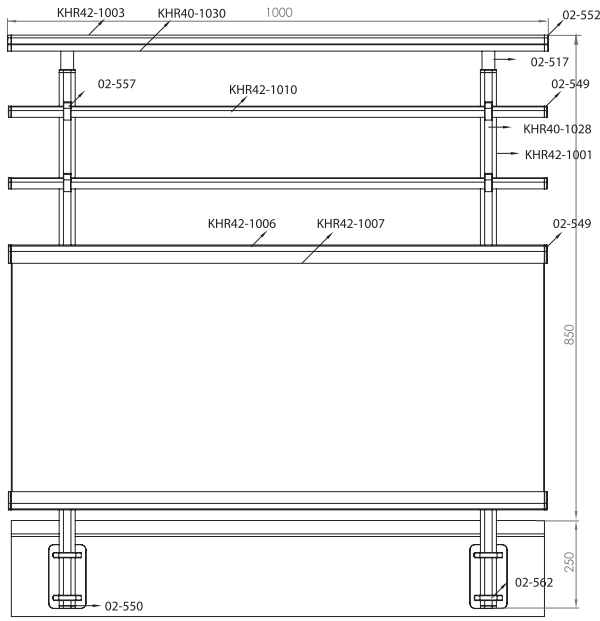

Ürün Kodu Product Code	Ürün Adı Product Name	Adet / mt PCS / m	Ürün Kodu Product Code	Ürün Adı Product Name	Adet / mt PCS / m
KHR42-1003	30x80 Oval Profil	1/1m	02-517	30x45 Oval Dikme Sabit Mafsal	2/
KHR40-1030	30x80 Profil Kapağı	1/1m	02-549	14x26 Oval Profil Tapası	4/
KHR42-1010	14x26 Oval Profil	2/1m	02-551	32x32 Oval Profil Tapası	4/
KHR42-1006	32x32 Oval Cam Kanal Profili	2/1m	02-562	30x45 Oval Dikme Yandan Özel Ara Bağlatı	2/
KHR42-1007	32x32 Oval Profil Kapağı	2/1m	02-557	14x26 Açılı Emniyet Tutamağı	4/
KHR42-1001	30x45 Oval Dikme Profili	2/0.75m	02-550	30x45 Oval Dikme Profil Tapası	2/
KHR40-1028	30x45 Oval Dikme Kapağı	2/0.75m	02-447	Ø 40'lık Ankrāj Demiri 22cm	2/
02-552	30x80 Oval Profil Tapası	2/