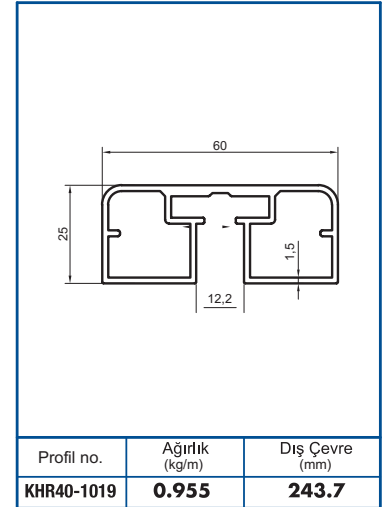

 **KAYRA**
METAL

Profil no.	Ağırlık (kg/m)	Dış Çevre (mm)
KHR40-1025	0.420	185

Profil no.	Ağırlık (kg/m)	Dış Çevre (mm)
KHR40-1026	0.084	54.3

Profil no.	Ağırlık (kg/m)	Dış Çevre (mm)
KHR40-1027	0.094	64.4