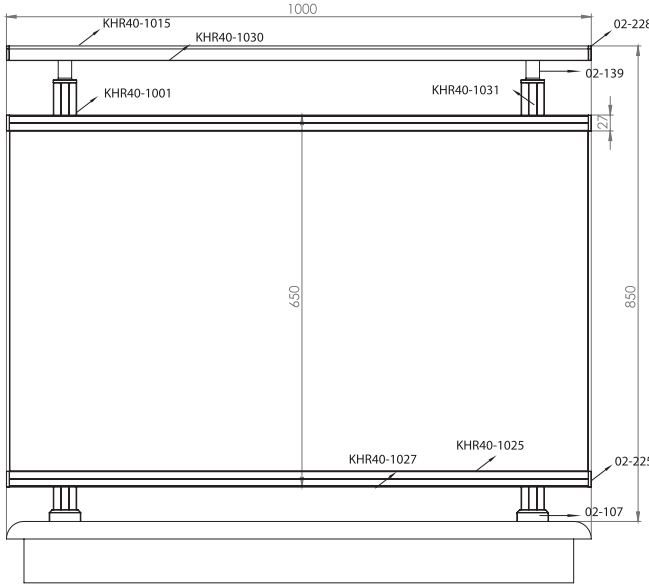

Ürün Kodu Product Code	Ürün Adı Product Name	Adet / mt PCS / m	Ürün Kodu Product Code	Ürün Adı Product Name	Adet / mt PCS / m
KHR40-1015	25x60 Cam Kanallı Profil	1/1m	02-225	20x27 Profil Tapası	4/
KHR40-1030	25x60 Profil Kapağı	1/1m	02-228	25x60 Profil Tapası	2/
KHR40-1001	40x40 Dikme Profil	2/0.75m	02-448	ø 40'lık Ankraj Demiri 22cm	2/
KHR40-1031	40x40 Dikme Profil Kapağı	4/0.75m			
KHR40-1025	20x27 Cam Kanal Profil	2/1m			
KHR40-1027	Cam Kanal Profil Kapağı	2/1m			
02-139	40x40 Kare Dikme Sabit Mafsal	2/			
02-107	40x40 Kare Dikme Flanşı	2/