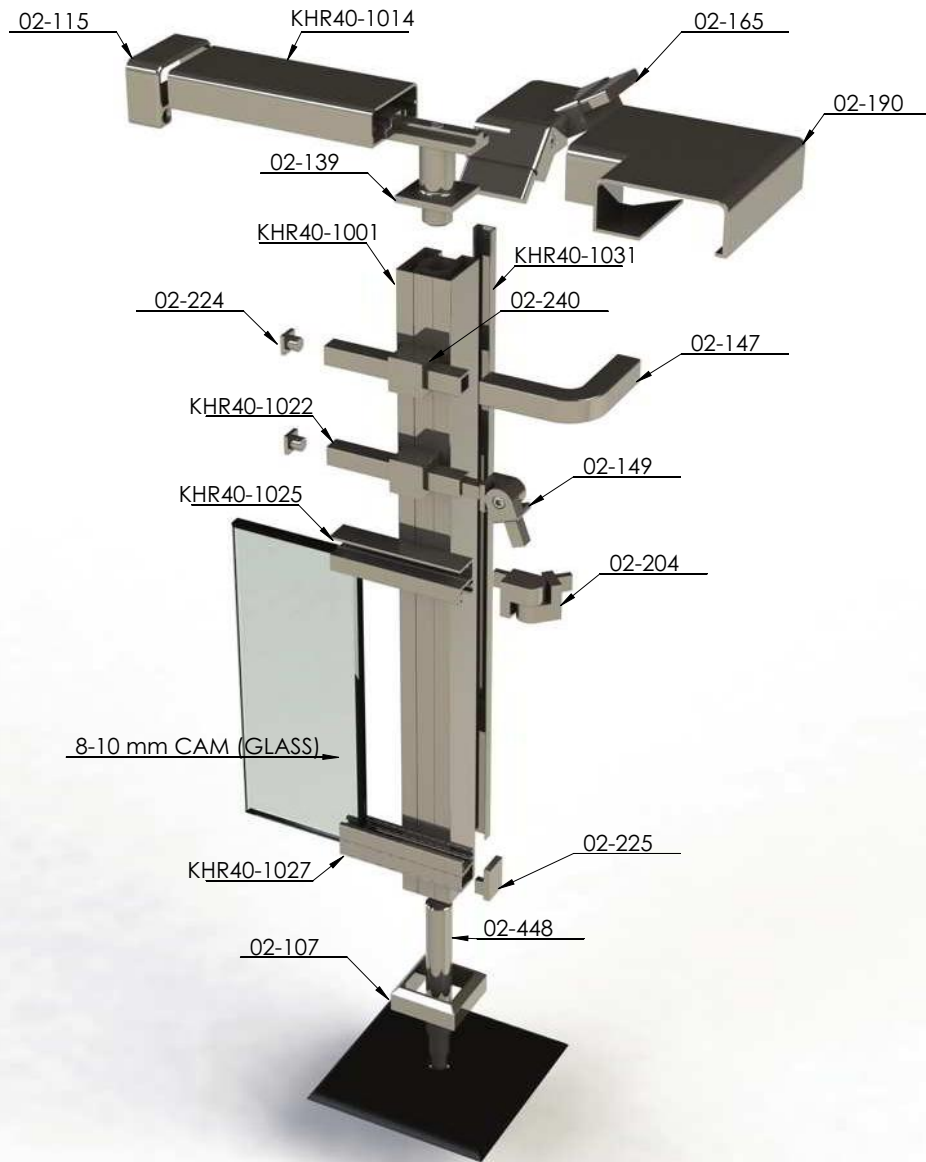

Profil no.	Ağırlık (kg/m)	Dış Çevre (mm)
KHR40-1025	0.420	185

Profil no.	Ağırlık (kg/m)	Dış Çevre (mm)
KHR40-1026	0.084	54.3

Profil no.	Ağırlık (kg/m)	Dış Çevre (mm)
KHR40-1027	0.094	64.4

Profil no.	Ağırlık (kg/m)	Dış Çevre (mm)
KHR40-1028	0.108	74.4

Profil no.	Ağırlık (kg/m)	Dış Çevre (mm)
KHR40-1029	0.080	54.3