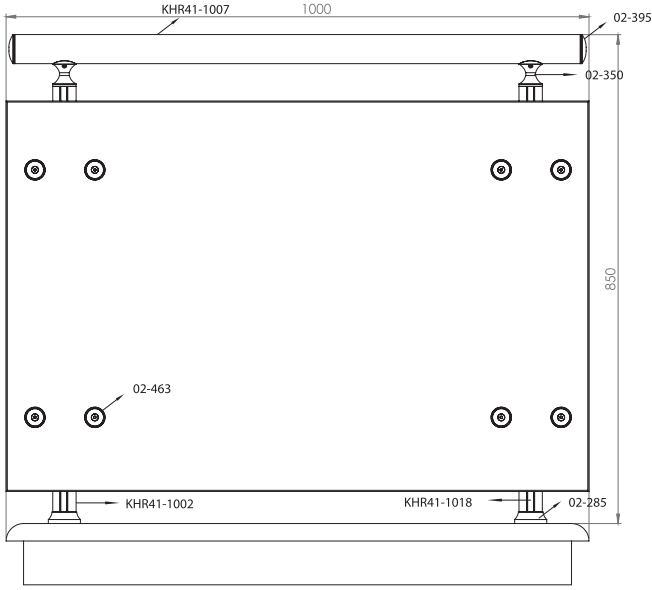

Ürün Kodu Product Code	Ürün Adı Product Name	Adet / mt PCS / m	Ürün Kodu Product Code	Ürün Adı Product Name	Adet / mt PCS / m
KHR41-1007	Ø 50 Profil	1/1m			
KHR41-1002	Ø 40 Dikme Profil	2/0.75m			
KHR41-1018	Ø 40 Dikme Kapağı	4/0.75m			
02-285	Ø 40'lık Tırnaklı Dikme Flaşlı	2/			
02-350	Ø 40x50 Lüks Sabit Mafsalsal	2/			
02-463	Ø Çiftli Spider Cam Tutacağı	4/			
02-395	Ø 50'lik Boru Tapası	2/			
02-447	Ø 40'lık Ankraj Demiri 20 cm	2/