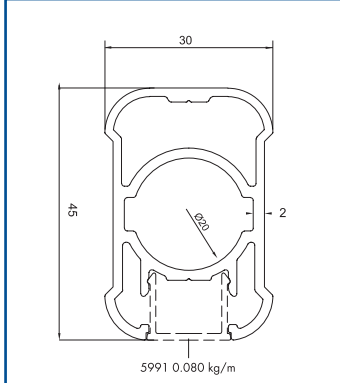

Profil No.	Ağırlık (kg/m)	Dış Çevre (mm)
KHR42-1001	0.987	185.2