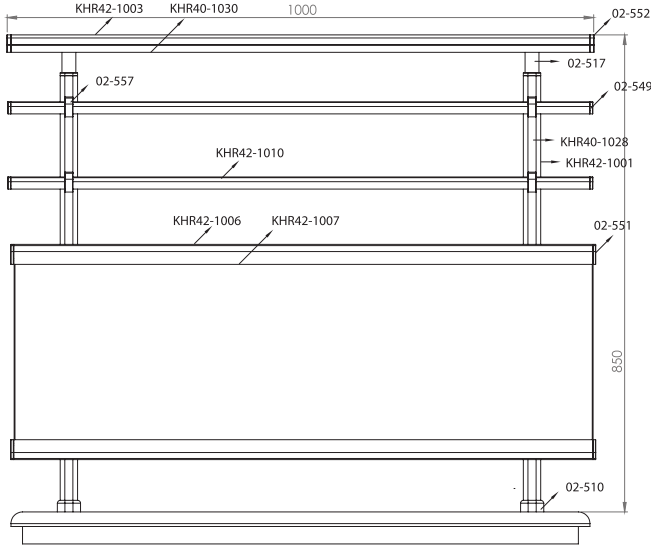

Ürün Kodu Product Code	Ürün Adı Product Name	Adet / mt PCS / m	Ürün Kodu Product Code	Ürün Adı Product Name	Adet / mt PCS / m
KHR42-1003	30x80 Oval Profil	1/1m	02-557	14x26 Açılı Emniyet Tutamağı	4/
KHR40-1030	30x80 Profil Kapağı	1/1m	02-552	30x80 Oval Profil Tapası	2/
KHR42-1007	32x32 Oval Profil Kapağı	2/1m	02-517	30x45 Oval Dikme Sabit Mafsal	2/
KHR42-1006	32x32 Oval Cam Kanal Profili	2/1m	02-549	14x26 Oval Profil Tapası	4/
KHR42-1010	14x26 Oval Profil	2/1m	02-551	32x32 Oval Profil Tapası	4/
KHR40-1028	30x45 Oval Dikme Kapağı	2/0.75	02-447	Ø 40'lık Ankraj Demiri 22cm	2/
KHR42-1001	30x45 Oval Dikme Profili	2/0.75			
02-510	30x45 Oval Dikme Flanşı	2/