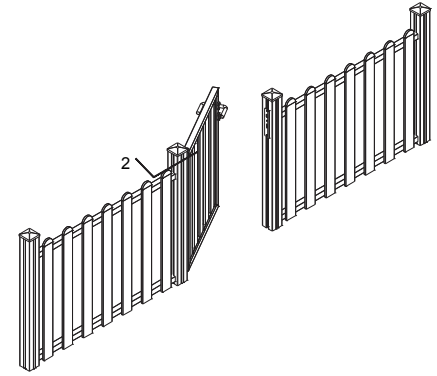

ÇİT UYGULAMA DETAYLARI