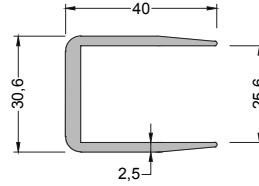

700-2101 (1,853 kg/mt)
GFA100 ÇİT KANAT PROFİLİ

700-6101 (1,853 kg/mt)
GFA100 ÇİT KAPAK PROFİLİ

700-2102 (0,743 kg/mt)
ÇİT U PROFİLİ