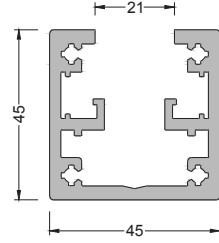

GFA 100

FENCE SİSTEM

ACCURACY

HARMONY

BALANCE

700-3102 (0,827 kg/mt)
GFA100 ÇİT KUTU PROFİLİ