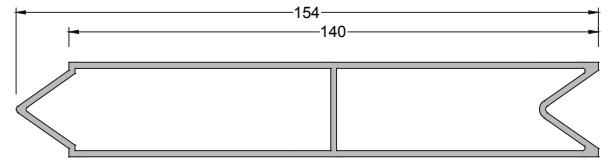

700-3108 (0,318 kg/mt)
ÇİT KUTU PROFİLİ

700-3109 (0,318 kg/mt)
ÇİT KUTU PROFİLİ

645-1202 (0,394 kg/mt)
IPA45F04 KASA PROFİLİ

645-7201 (0,174 kg/mt)
IPA45P04 KAPAK PROFİLİ

700-3103 (1,367 kg/mt)
ÇİT PANEL PROFİLİ

700-3104 (1,622 kg/mt)
ÇİT PANEL PROFİLİ

700-3105 (2,359 kg/mt)
ÇİT PANEL PROFİLİ

700-3106 (2,192 kg/mt)
ÇİT PANEL PROFİLİ

700-3110 (1,831 kg/mt)
ÇİT PANEL PROFİLİ

ÜRÜN ÇİZİMİ	ÜRÜN KODU	ÜRÜN ADI
	3202113	FİTİL İÇ CAM 3 MM 05F-030
	3202114	FİTİL İÇ CAM 4,5 MM 05F-045
	0916709	MENTEŞE TAKIMI
	0101932	KAPI KOLU İTHAL
	0101923	KAPI KOLU YERLİ
	0508029	BAREL KAPAK TAKIMI
	0521202	30MM DİLLİ DAİRE KİLİT