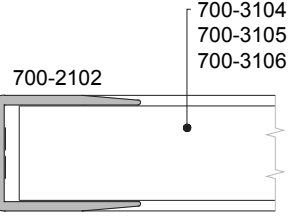

WALL UYGULAMA DETAYLARI

D4

D5