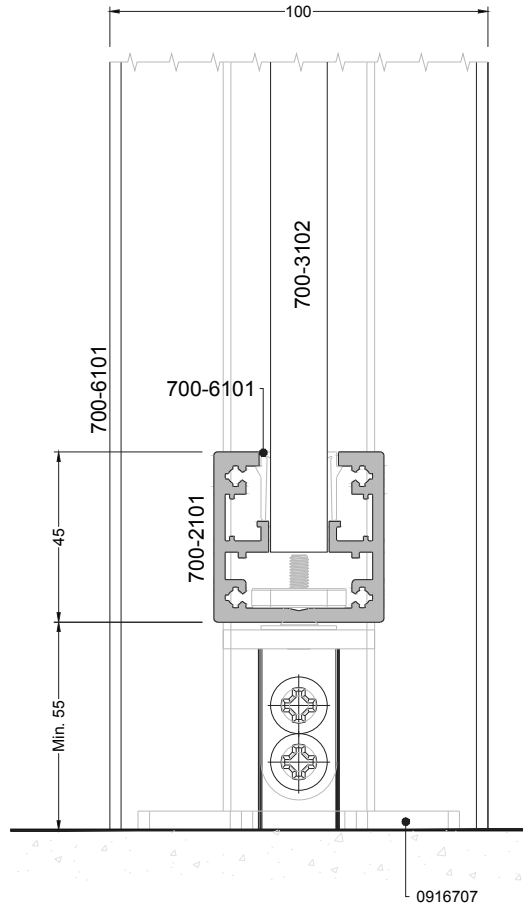

ÇİT UYGULAMA DETAYLARI