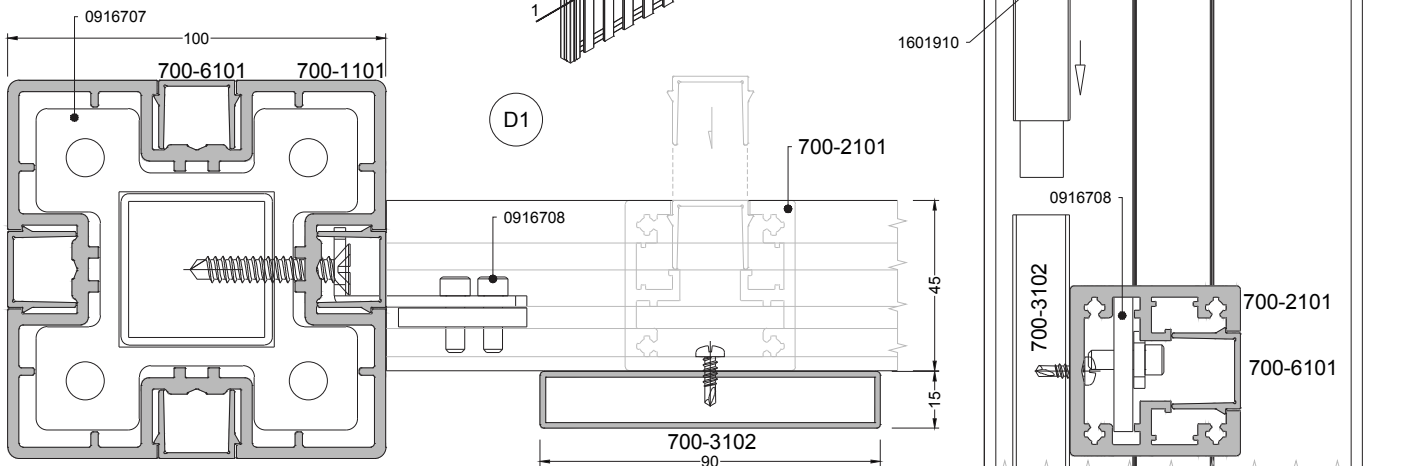

ÇİT UYGULAMA DETAYLARI