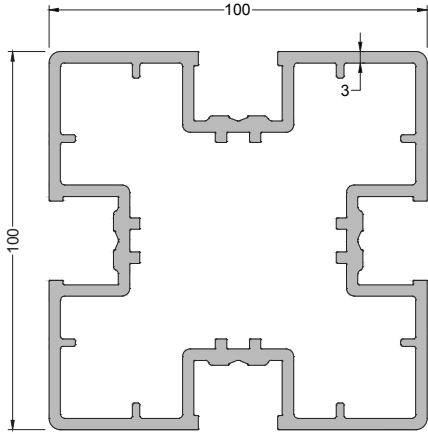

FENCE SISTEMI

GFA 100

FENCE SİSTEM

ACCURACY

HARMONY

BALANCE

700-1101 (4,985 kg/mt)
GFA100 ÇİT DİKME PROFİLİ

700-2101 (1,853 kg/mt)
GFA100 ÇİT KANAT PROFİLİ