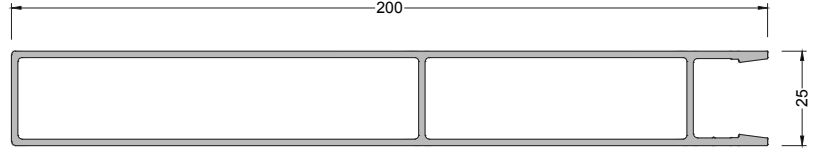

700-3108 (0,318 kg/mt)
ÇİT KUTU PROFİLİ

700-3109 (0,318 kg/mt)
ÇİT KUTU PROFİLİ

645-1202 (0,394 kg/mt)
IPA45F04 KASA PROFİLİ

645-7201 (0,174 kg/mt)
IPA45P04 KAPAK PROFİLİ

700-3103 (1,367 kg/mt)
ÇİT PANEL PROFİLİ

700-3104 (1,622 kg/mt)
ÇİT PANEL PROFİLİ

700-3105 (2,359 kg/mt)
ÇİT PANEL PROFİLİ

700-3106 (2,192 kg/mt)
ÇİT PANEL PROFİLİ

700-3110 (1,831 kg/mt)
ÇİT PANEL PROFİLİ

ÜRÜN ÇİZİMİ	ÜRÜN KODU	ÜRÜN ADI
	3202113	FİTİL İÇ CAM 3 MM 05F-030
	3202114	FİTİL İÇ CAM 4,5 MM 05F-045
	0916709	MENTEŞE TAKIMI
	0101932	KAPI KOLU İTHAL
	0101923	KAPI KOLU YERLİ
	0508029	BAREL KAPAK TAKIMI
	0521202	30MM DİLLİ DAİRE KİLİT