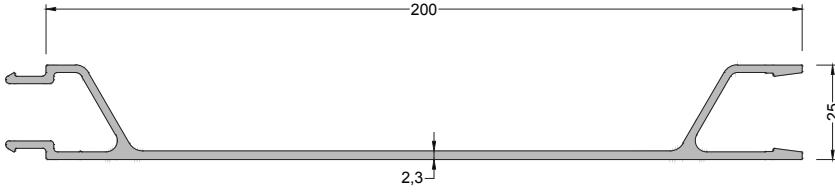

700-3108 (0,318 kg/mt)
ÇİT KUTU PROFİLİ

700-3109 (0,318 kg/mt)
ÇİT KUTU PROFİLİ

645-1202 (0,394 kg/mt)
IPA45F04 KASA PROFİLİ

645-7201 (0,174 kg/mt)
IPA45P04 KAPAK PROFİLİ

700-3103 (1,367 kg/mt)
ÇİT PANEL PROFİLİ

700-3104 (1,622 kg/mt)
ÇİT PANEL PROFİLİ

700-3105 (2,359 kg/mt)
ÇİT PANEL PROFİLİ

700-3106 (2,192 kg/mt)
ÇİT PANEL PROFİLİ

700-3110 (1,831 kg/mt)
ÇİT PANEL PROFİLİ

ÜRÜN ÇİZİMİ	ÜRÜN KODU	ÜRÜN ADI
	3202113	FİTİL İÇ CAM 3 MM 05F-030
	3202114	FİTİL İÇ CAM 4,5 MM 05F-045
	0916709	MENTEŞE TAKIMI
	0101932	KAPI KOLU İTHAL
	0101923	KAPI KOLU YERLİ
	0508029	BAREL KAPAK TAKIMI
	0521202	30MM DİLLİ DAİRE KİLİT