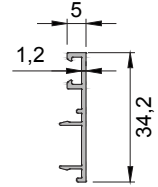

700-3107 (0,617 kg/mt)
ÇİT U PROFİLİ

645-7201 (0,174 kg/mt)
IPA45P04 KAPAK PROFİLİ