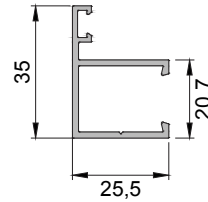

700-6101 (1,853 kg/mt)
GFA100 ÇİT KAPAK PROFİLİ

700-3101 (0,243 kg/mt)
GFA100 SEKİZGEN ÇİT PR.

700-3102 (0,827 kg/mt)
GFA100 ÇİT KUTU PROFİLİ

700-2102 (0,743 kg/mt)
ÇİT U PROFİLİ

700-3107 (0,617 kg/mt)
ÇİT U PROFİLİ

700-3108 (0,318 kg/mt)
ÇİT KUTU PROFİLİ

700-3109 (0,318 kg/mt)
ÇİT KUTU PROFİLİ

645-1202 (0,394 kg/mt)
IPA45F04 KASA PROFİLİ

645-7201 (0,174 kg/mt)
IPA45P04 KAPAK PROFİLİ

700-3103 (1,367 kg/mt)
ÇİT PANEL PROFİLİ