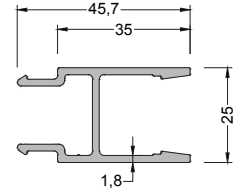

700-6101 (1,853 kg/mt)
GFA100 ÇİT KAPAK PROFİLİ

700-3101 (0,243 kg/mt)
GFA100 SEKİZGEN ÇİT PR.

700-3102 (0,827 kg/mt)
GFA100 ÇİT KUTU PROFİLİ

700-2102 (0,743 kg/mt)
ÇİT U PROFİLİ

700-3107 (0,617 kg/mt)
ÇİT U PROFİLİ

700-3108 (0,318 kg/mt)
ÇİT KUTU PROFİLİ

700-3109 (0,318 kg/mt)
ÇİT KUTU PROFİLİ

645-1202 (0,394 kg/mt)
IPA45F04 KASA PROFİLİ

645-7201 (0,174 kg/mt)
IPA45P04 KAPAK PROFİLİ

700-3103 (1,367 kg/mt)
ÇİT PANEL PROFİLİ

700-3104 (1,622 kg/mt)
ÇİT PANEL PROFİLİ

700-3105 (2,359 kg/mt)
ÇİT PANEL PROFİLİ

700-3106 (2,192 kg/mt)
ÇİT PANEL PROFİLİ

700-3110 (1,831 kg/mt)
ÇİT PANEL PROFİLİ

ÜRÜN ÇİZİMİ	ÜRÜN KODU	ÜRÜN ADI
	3202113	FİTİL İÇ CAM 3 MM 05F-030
	3202114	FİTİL İÇ CAM 4,5 MM 05F-045
	0916709	MENTEŞE TAKIMI
	0101932	KAPI KOLU İTHAL
	0101923	KAPI KOLU YERLİ
	0508029	BAREL KAPAK TAKIMI
	0521202	30MM DİLLİ DAİRE KİLİT