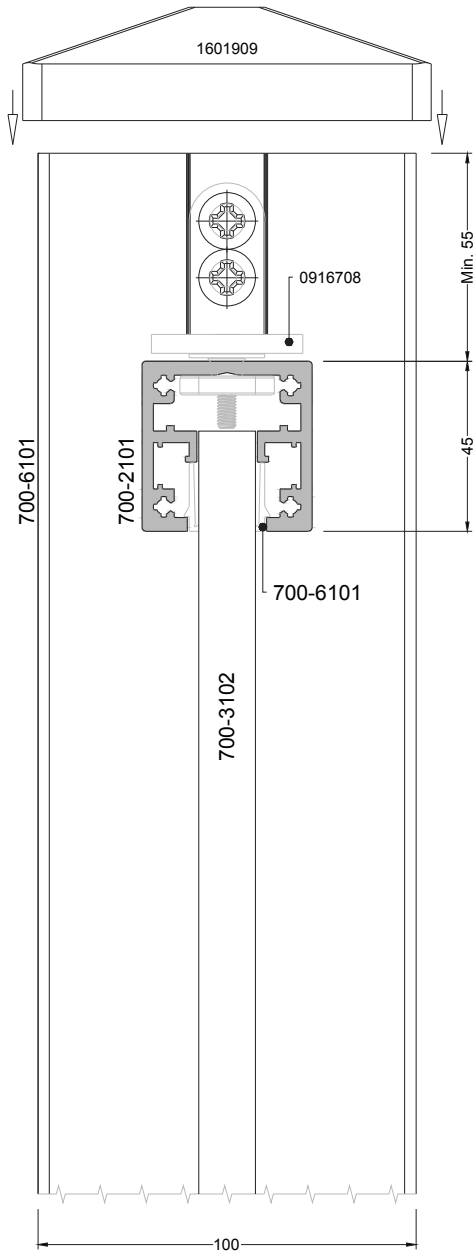

ÇİT UYGULAMA DETAYLARI