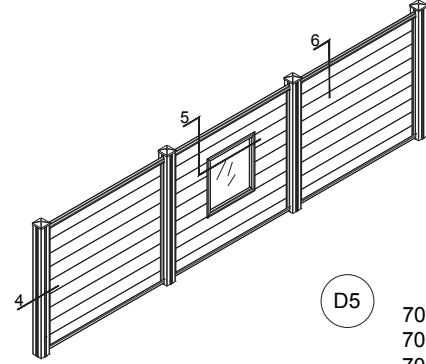

WALL UYGULAMA DETAYLARI

D4

D5