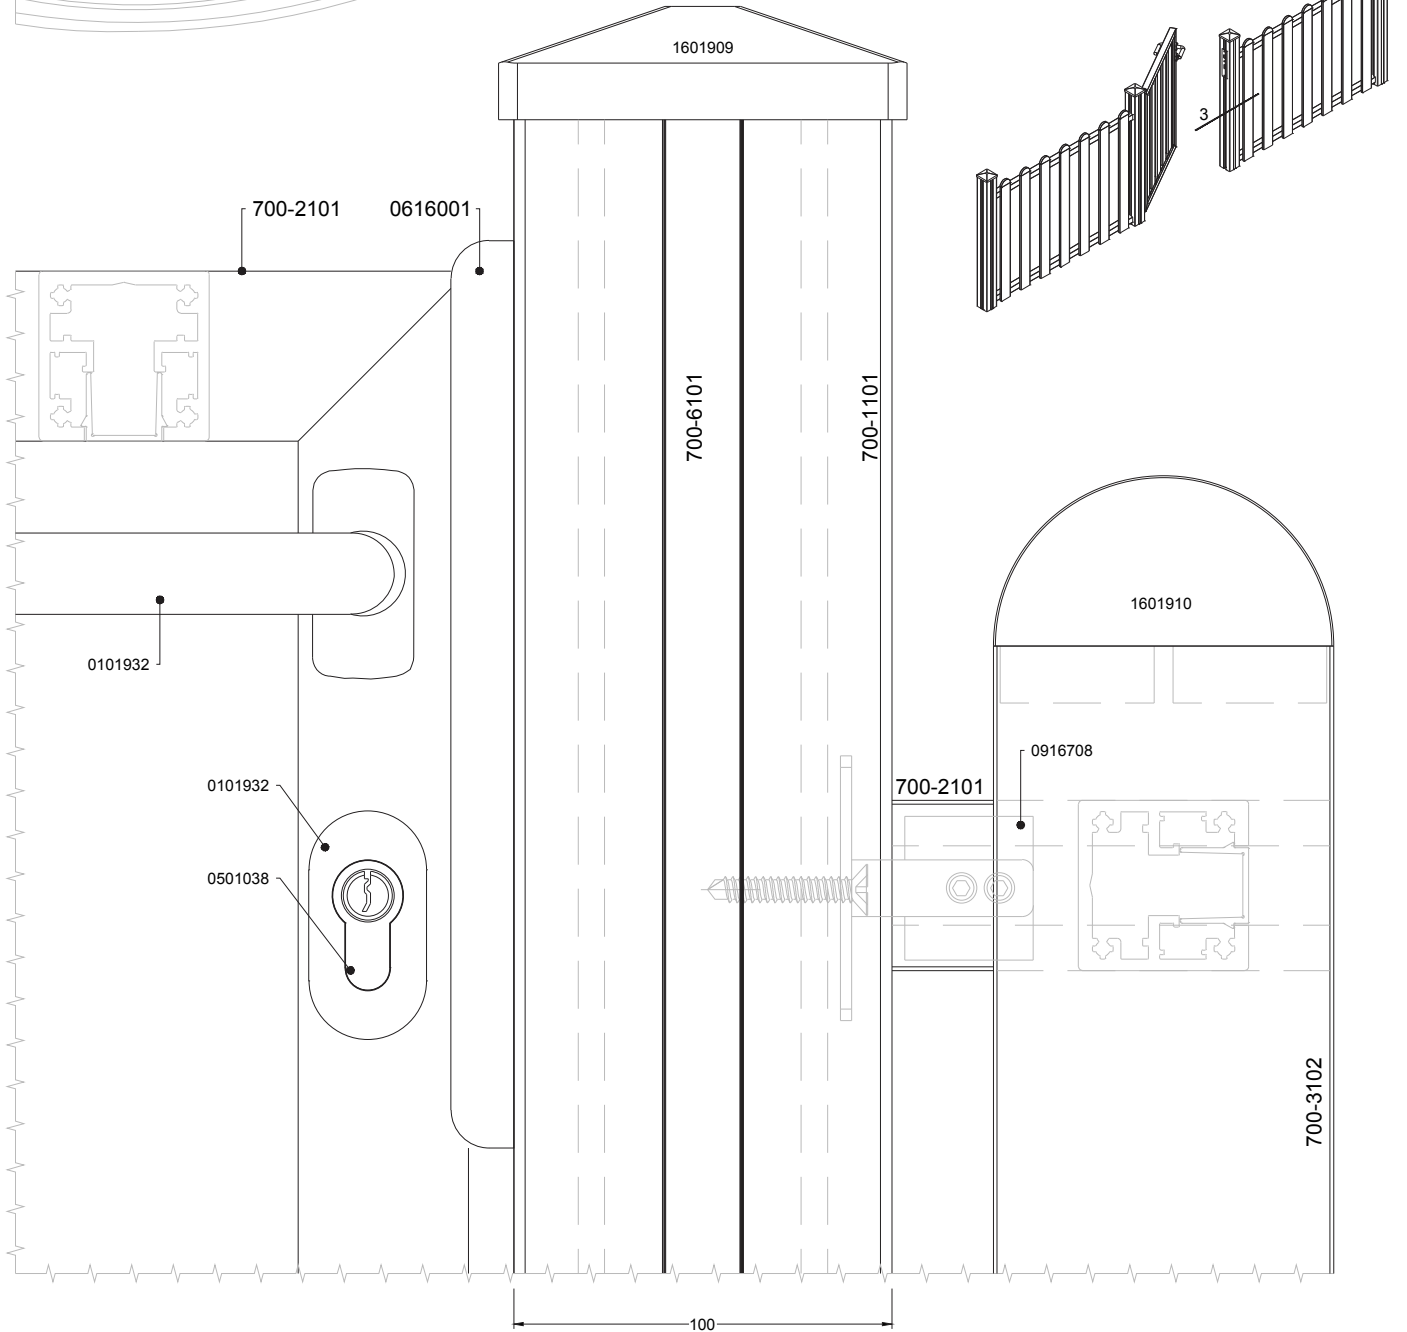

ÜRÜN ÇİZİMİ	ÜRÜN KODU	ÜRÜN ADI
	0501038	BAREL 90 MM 40+10+40
	0616001	GFA100 SİSTEM DİLLİ KİLİT KARŞILIĞI SAĞ
	0616002	GFA100 SİSTEM DİLLİ KİLİT KARŞILIĞI SOL
	0916708	GFA100 BAĞLANTI APARATI
	1601216	KÖŞE GÖNYE

ÜRÜN ÇİZİMİ	ÜRÜN KODU	ÜRÜN ADI
	1601909	DİKME DEKOR TAPA
	1601910	KUTU DEKOR TAPA
	1601911	BORU DEKOR TAPA
	1601912	ÜÇGEN DEKOR KAPAK
	0916707	YER FLANŞ GFA100

ÇİT UYGULAMA DETAYLARI

ÇİT UYGULAMA DETAYLARI

ÇİT UYGULAMA DETAYLARI

WALL UYGULAMA DETAYLARI

D4

D5

700-3104
700-3105
700-3106

D6

D6a

D6b