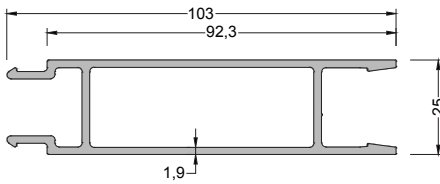

700-3108 (0,318 kg/mt)
ÇİT KUTU PROFİLİ

700-3109 (0,318 kg/mt)
ÇİT KUTU PROFİLİ

645-1202 (0,394 kg/mt)
IPA45F04 KASA PROFİLİ

645-7201 (0,174 kg/mt)
IPA45P04 KAPAK PROFİLİ

700-3103 (1,367 kg/mt)
ÇİT PANEL PROFİLİ

700-3104 (1,622 kg/mt)
ÇİT PANEL PROFİLİ

700-3105 (2,359 kg/mt)
ÇİT PANEL PROFİLİ

700-3106 (2,192 kg/mt)
ÇİT PANEL PROFİLİ

700-3110 (1,831 kg/mt)
ÇİT PANEL PROFİLİ

ÜRÜN ÇİZİMİ	ÜRÜN KODU	ÜRÜN ADI
	3202113	FİTİL İÇ CAM 3 MM 05F-030
	3202114	FİTİL İÇ CAM 4,5 MM 05F-045
	0916709	MENTEŞE TAKIMI
	0101932	KAPI KOLU İTHAL
	0101923	KAPI KOLU YERLİ
	0508029	BAREL KAPAK TAKIMI
	0521202	30MM DİLLİ DAİRE KİLİT