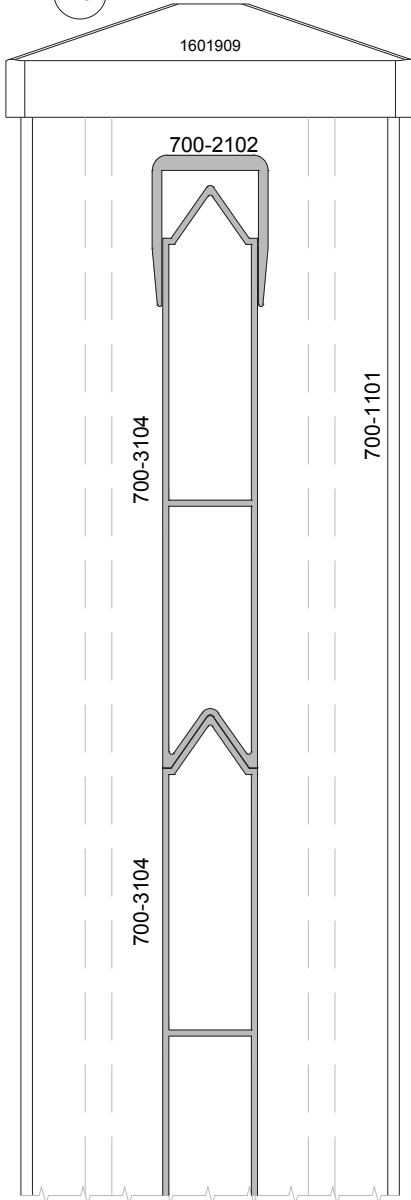

700-3108 (0,318 kg/mt)
ÇİT KUTU PROFİLİ

700-3109 (0,318 kg/mt)
ÇİT KUTU PROFİLİ

645-1202 (0,394 kg/mt)
IPA45F04 KASA PROFİLİ

645-7201 (0,174 kg/mt)
IPA45P04 KAPAK PROFİLİ

700-3103 (1,367 kg/mt)
ÇİT PANEL PROFİLİ

ÜRÜN ÇİZİMİ	ÜRÜN KODU	ÜRÜN ADI
	0501038	BAREL 90 MM 40+10+40
	0616001	GFA100 SİSTEM DİLLİ KİLİT KARŞILIĞI SAĞ
	0616002	GFA100 SİSTEM DİLLİ KİLİT KARŞILIĞI SOL
	0916708	GFA100 BAĞLANTI APARATI
	1601216	KÖŞE GÖNYE

ÇİT UYGULAMA DETAYLARI

WALL UYGULAMA DETAYLARI

D4

D5

700-3104
700-3105
700-3106

D6

D6a

D6b