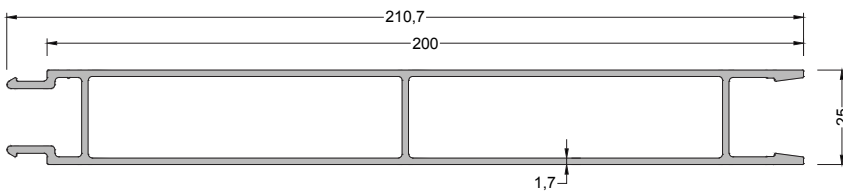

700-3108 (0,318 kg/mt)
ÇİT KUTU PROFİLİ

700-3109 (0,318 kg/mt)
ÇİT KUTU PROFİLİ

645-1202 (0,394 kg/mt)
IPA45F04 KASA PROFİLİ

645-7201 (0,174 kg/mt)
IPA45P04 KAPAK PROFİLİ

700-3103 (1,367 kg/mt)
ÇİT PANEL PROFİLİ

700-3104 (1,622 kg/mt)
ÇİT PANEL PROFİLİ

700-3105 (2,359 kg/mt)
ÇİT PANEL PROFİLİ

700-3106 (2,192 kg/mt)
ÇİT PANEL PROFİLİ

700-3110 (1,831 kg/mt)
ÇİT PANEL PROFİLİ

ÜRÜN ÇİZİMİ	ÜRÜN KODU	ÜRÜN ADI
	3202113	FİTİL İÇ CAM 3 MM 05F-030
	3202114	FİTİL İÇ CAM 4,5 MM 05F-045
	0916709	MENTEŞE TAKIMI
	0101932	KAPI KOLU İTHAL
	0101923	KAPI KOLU YERLİ
	0508029	BAREL KAPAK TAKIMI
	0521202	30MM DİLLİ DAİRE KİLİT