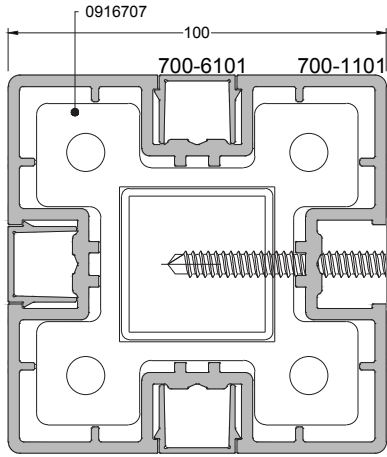

WALL UYGULAMA DETAYLARI

D4

D5

700-3104
700-3105
700-3106

D6

D6a

D6b