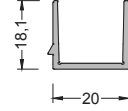

FENCE SISTEMI

GFA 100

FENCE SİSTEM

ACCURACY

HARMONY

BALANCE

700-1101 (4,985 kg/mt)
GFA100 ÇİT DİKME PROFİLİ

700-2101 (1,853 kg/mt)
GFA100 ÇİT KANAT PROFİLİ