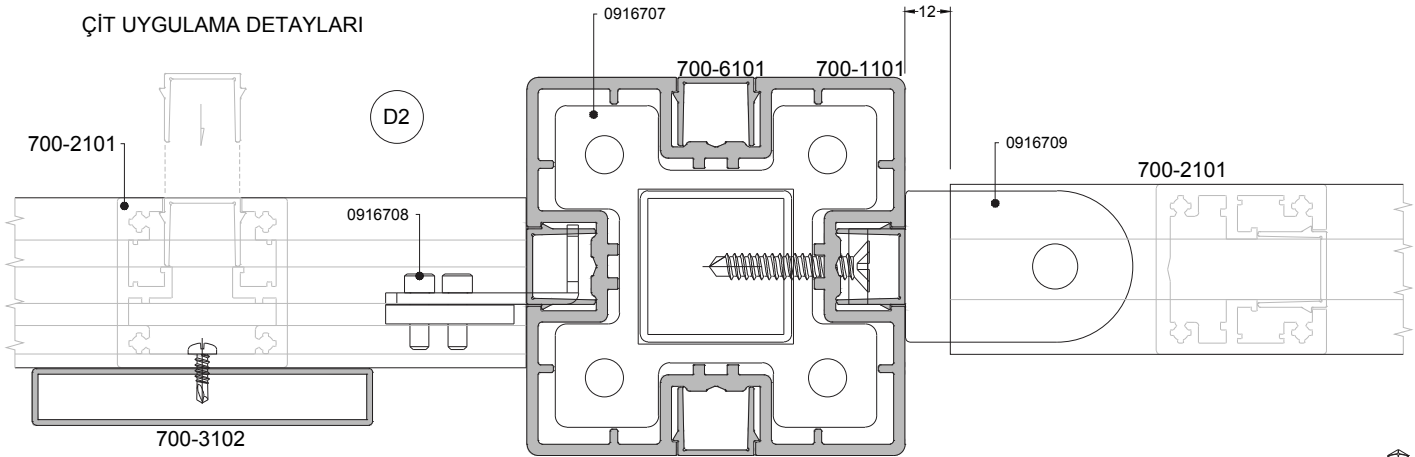

ÇİT UYGULAMA DETAYLARI