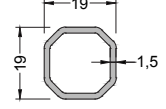

GFA 100

FENCE SİSTEM

ACCURACY

HARMONY

BALANCE

700-3102 (0,827 kg/mt)
GFA100 ÇİT KUTU PROFİLİ