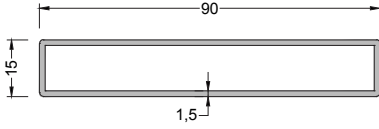

700-3102 (0,827 kg/mt)
GFA100 ÇİT KUTU PROFİLİ